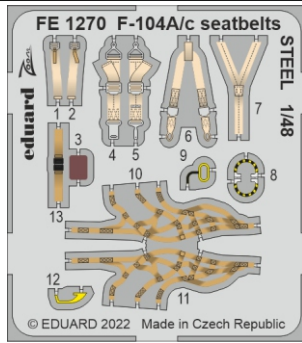

ZOOM

F-104A/C seatbelts STEEL

eduard

FE 1270

1/48

detail set for 1/48 KINETIC kit • sada detailů pro stavebnici 1/48 KINETIC

- APPLY EXPRESS MASK AND PAINT BEFORE GLUING
POUŽIT EXPRESS MASK NABARVIT PŘED SLEPENÍM
 - SYMMETRICAL ASSEMBLY
SYMETRICKÁ MONTÁŽ
 - REMOVE
ODSTRANIT
 - GRIND
OBROUSIT
 - DRILL HOLE
VRTÁT OTVOR
 - BEND
OHNOUT
 - OPTION
VOLBA
 - REPLACE
NAHRADIT
- 1** COLORED ETCHED PARTS
LEPTANÉ BAREVNÉ DÍLY
- 1** ETCHED PARTS
LEPTANÉ NEBAREVNÉ DÍLY
- 1** ORIGINAL KIT PARTS
PŮVODNÍ DÍLY STAVEBNICE

ORIGINAL KIT PARTS
PŮVODNÍ DÍLY STAVEBNICE

PHOTO-ETCHED PARTS
LEPTANÉ DÍLY

PARTS TO BE REMOVED
DÍLY K ODSTRANĚNÍ

FILL
TMELIT