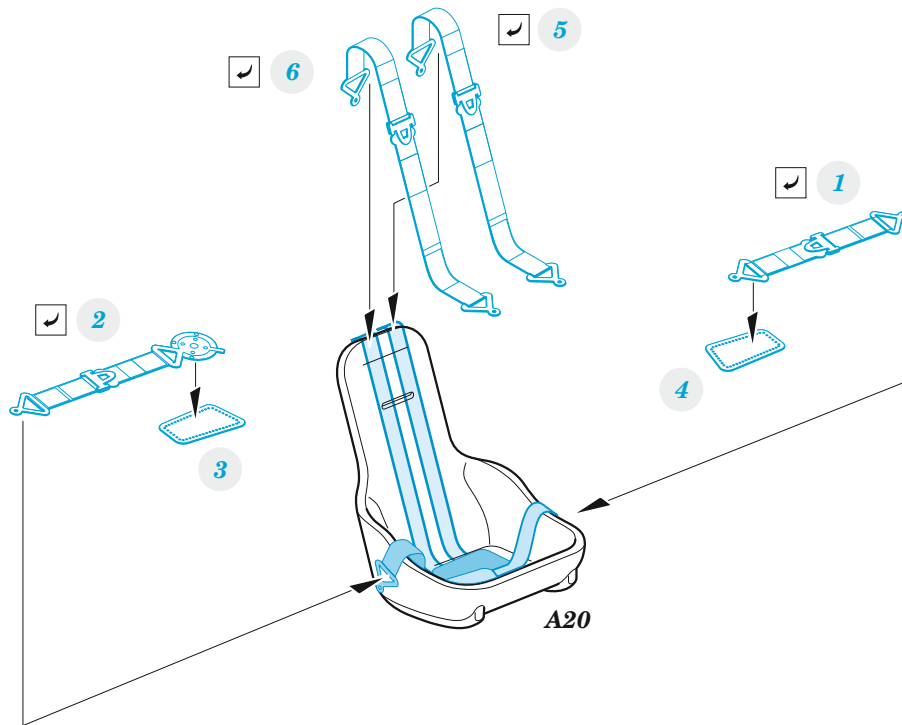

zoom II-2 mod.1943 seatbelts **STEEL**

eduard

FE 1272

1/48

detail set for ZVEZDA 1/48 kit • sada detailů pro stavebnici ZVEZDA 1/48

- APPLY EXPRESS MASK AND PAINT BEFORE GLUING
POUŽIT EXPRESS MASK NABARVIT PŘED SLEPENÍM
- SYMMETRICAL ASSEMBLY
SYMETRICKÁ MONTÁŽ
- REMOVE
ODSTRANIT
- GRIND
OBROUSIT
- DRILL HOLE
VRTÁT OTVOR
- BEND
OHNOUT
- OPTION
VOLBA
- REPLACE
NAHRADIT
- 1** COLORED ETCHED PARTS
LEPTANÉ BAREVNÉ DÍLY
- 1** ETCHED PARTS
LEPTANÉ NEBAREVNÉ DÍLY
- 1** ORIGINAL KIT PARTS
PŮVODNÍ DÍLY STAVEBNICE

ORIGINAL KIT PARTS
PŮVODNÍ DÍLY STAVEBNICE

PHOTO-ETCHED PARTS
LEPTANÉ DÍLY

PARTS TO BE REMOVED
DÍLY K ODSTRANĚNÍ

FILL
TMELIT

Related products: FE 1271 + 49 1271 II-2 mod. 1943 1/48

Related products: 48 1085 II-2 mod. 1943 landing flaps 1/48