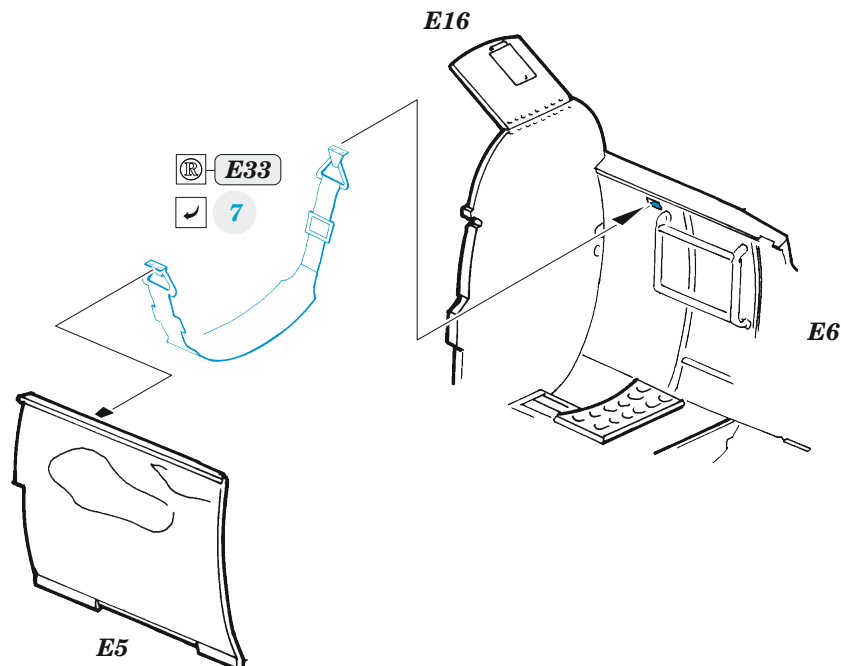

zoom II-2 mod.1943 seatbelts **STEEL**

eduard

FE 1272

1/48

detail set for ZVEZDA 1/48 kit • sada detailů pro stavebnici ZVEZDA 1/48

- APPLY EXPRESS MASK AND PAINT BEFORE GLUING
POUŽIT EXPRESS MASK NABARVIT PŘED SLEPENÍM
- SYMMETRICAL ASSEMBLY
SYMETRICKÁ MONTÁŽ
- REMOVE
ODSTRANIT
- GRIND
OBROUSIT
- DRILL HOLE
VRTÁT OTVOR
- BEND
OHNOUT
- OPTION
VOLBA
- REPLACE
NAHRADIT
- 1** COLORED ETCHED PARTS
LEPTANÉ BAREVNÉ DÍLY
- 1** ETCHED PARTS
LEPTANÉ NEBAREVNÉ DÍLY
- 1** ORIGINAL KIT PARTS
PŮVODNÍ DÍLY STAVEBNICE

ORIGINAL KIT PARTS
PŮVODNÍ DÍLY STAVEBNICE

PHOTO-ETCHED PARTS
LEPTANÉ DÍLY

PARTS TO BE REMOVED
DÍLY K ODSTRANĚNÍ

FILL
TMELIT

Related products: FE 1271 + 49 1271 II-2 mod. 1943 1/48

Related products: 48 1085 II-2 mod. 1943 landing flaps 1/48