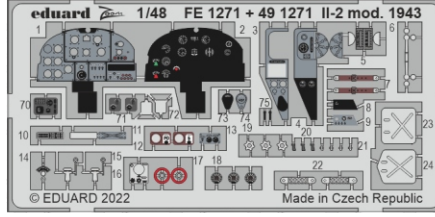

ORIGINAL KIT PARTS
PŮVODNÍ DÍLY STAVEBNICE

PHOTO-ETCHED PARTS
LEPTANÉ DÍLY

PARTS TO BE REMOVED
DÍLY K ODSTRANĚNÍ

FILL
TMELIT

Related products: FE 1271 + 49 1271 II-2 mod. 1943 1/48

Related products: 48 1085 II-2 mod. 1943 landing flaps 1/48