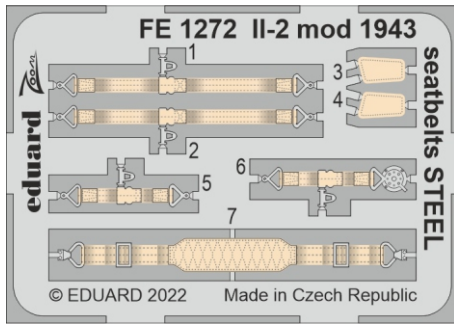

zoom II-2 mod.1943 seatbelts **STEEL**

eduard

FE 1272

1/48

detail set for ZVEZDA 1/48 kit • sada detailů pro stavebnici ZVEZDA 1/48

- APPLY EXPRESS MASK AND PAINT BEFORE GLUING
POUŽIT EXPRESS MASK NABARVIT PŘED SLEPENÍM
- SYMMETRICAL ASSEMBLY
SYMETRICKÁ MONTÁŽ
- REMOVE
ODSTRANIT
- GRIND
OBROUSIT
- DRILL HOLE
VRTÁT OTVOR
- BEND
OHNOUT
- OPTION
VOLBA
- REPLACE
NAHRADIT
- 1** COLORED ETCHED PARTS
LEPTANÉ BAREVNÉ DÍLY
- 1** ETCHED PARTS
LEPTANÉ NEBAREVNÉ DÍLY
- 1** ORIGINAL KIT PARTS
PŮVODNÍ DÍLY STAVEBNICE

ORIGINAL KIT PARTS
PŮVODNÍ DÍLY STAVEBNICE

PHOTO-ETCHED PARTS
LEPTANÉ DÍLY

PARTS TO BE REMOVED
DÍLY K ODSTRANĚNÍ

FILL
TMELIT

Related products: FE 1271 + 49 1271 II-2 mod. 1943 1/48

Related products: 48 1085 II-2 mod. 1943 landing flaps 1/48