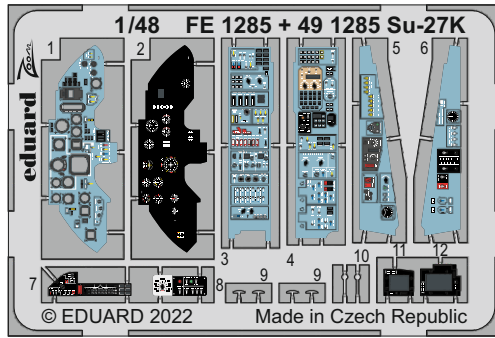

Su-27K

detail set for MINIBASE 1/48 kit • sada detailů pro stavebnici MINIBASE 1/48

- APPLY EXPRESS MASK AND PAINT BEFORE GLUING
POUŽIT EXPRESS MASK NABARVIT PŘED SLEPENÍM
- SYMMETRICAL ASSEMBLY
SYMETRICKÁ MONTÁŽ
- REMOVE
ODSTRANIT
- GRIND
OBROUSIT
- DRILL HOLE
VRTAT OTVOR
- BEND
OHNOUT
- OPTION
VOLBA
- REPLACE
NAHRADIT
- 1** COLORED ETCHED PARTS
LEPTANÉ BAREVNÉ DÍLY
- 1** ETCHED PARTS
LEPTANÉ NEBAREVNÉ DÍLY
- 1** ORIGINAL KIT PARTS
PŮVODNÍ DÍLY STAVEBNICE

ORIGINAL KIT PARTS
PŮVODNÍ DÍLY STAVEBNICE

PHOTO-ETCHED PARTS
LEPTANÉ DÍLY

PARTS TO BE REMOVED
DÍLY K ODSTRANĚNÍ

FILL
TMELIT