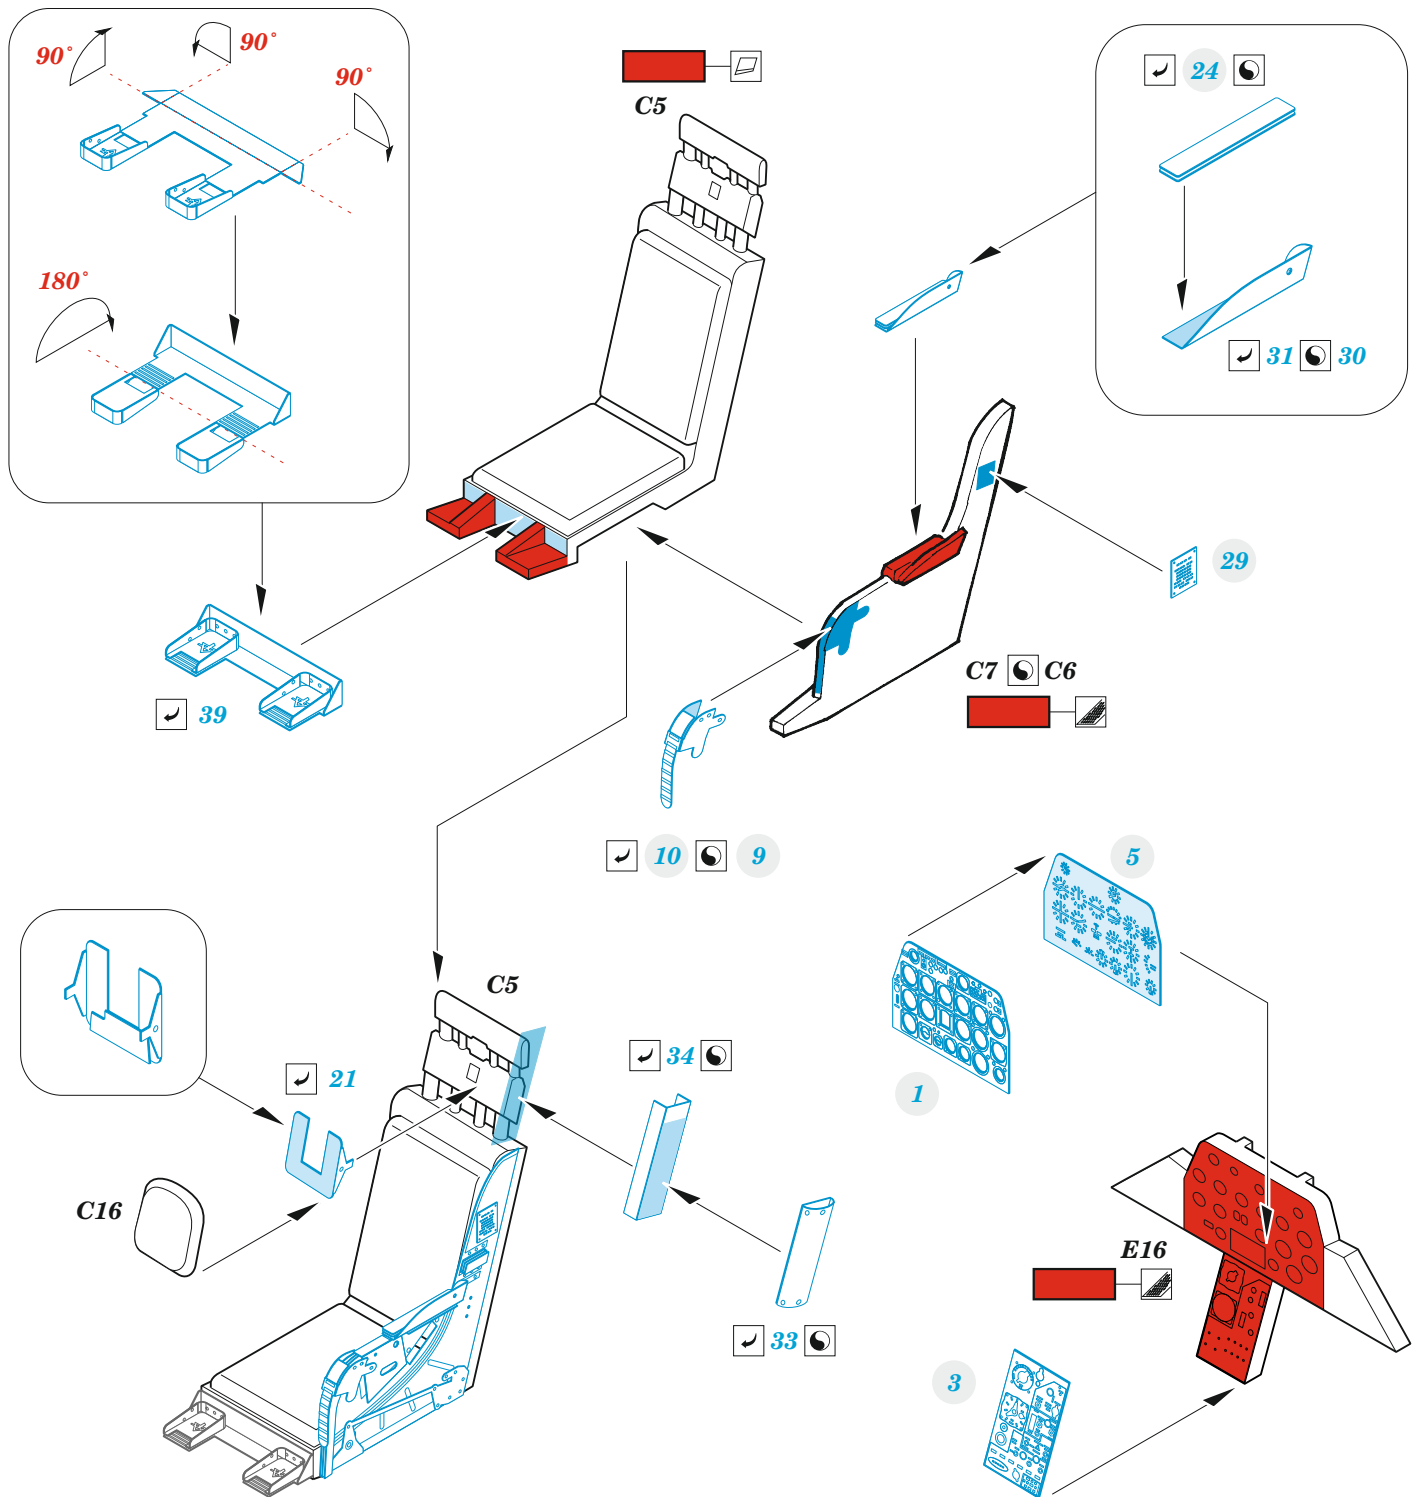

F-86F-40

eduard

FE 1298

1/48

detail set for AIRFIX 1/48 kit • sada detailů pro stavebnici AIRFIX 1/48

- APPLY EXPRESS MASK AND PAINT BEFORE GLUING
POUŽIT EXPRESS MASK NABARVIT PŘED SLEPENÍM
 - SYMMETRICAL ASSEMBLY
SYMETRICKÁ MONTÁŽ
 - REMOVE
ODSTRANIT
 - GRIND
OBROUSIT
 - DRILL HOLE
VRTAT OTVOR
 - COLORED ETCHED PARTS
LEPTANÉ BAREVNÉ DÍLY
 - ETCHED PARTS
LEPTANÉ NEBAREVNÉ DÍLY
 - ORIGINAL KIT PARTS
PŮVODNÍ DÍLY STAVEBNICE
- BEND
OHNOUT
 - OPTION
VOLBA
 - REPLACE
NAHRADIT

ORIGINAL KIT PARTS
PŮVODNÍ DÍLY STAVEBNICE

PHOTO-ETCHED PARTS
LEPTANÉ DÍLY

PARTS TO BE REMOVED
DÍLY K ODSTRANĚNÍ

FILL
TMELIT

Related products: FE 1299 F-86F-40 seatbelts STEEL 1/48