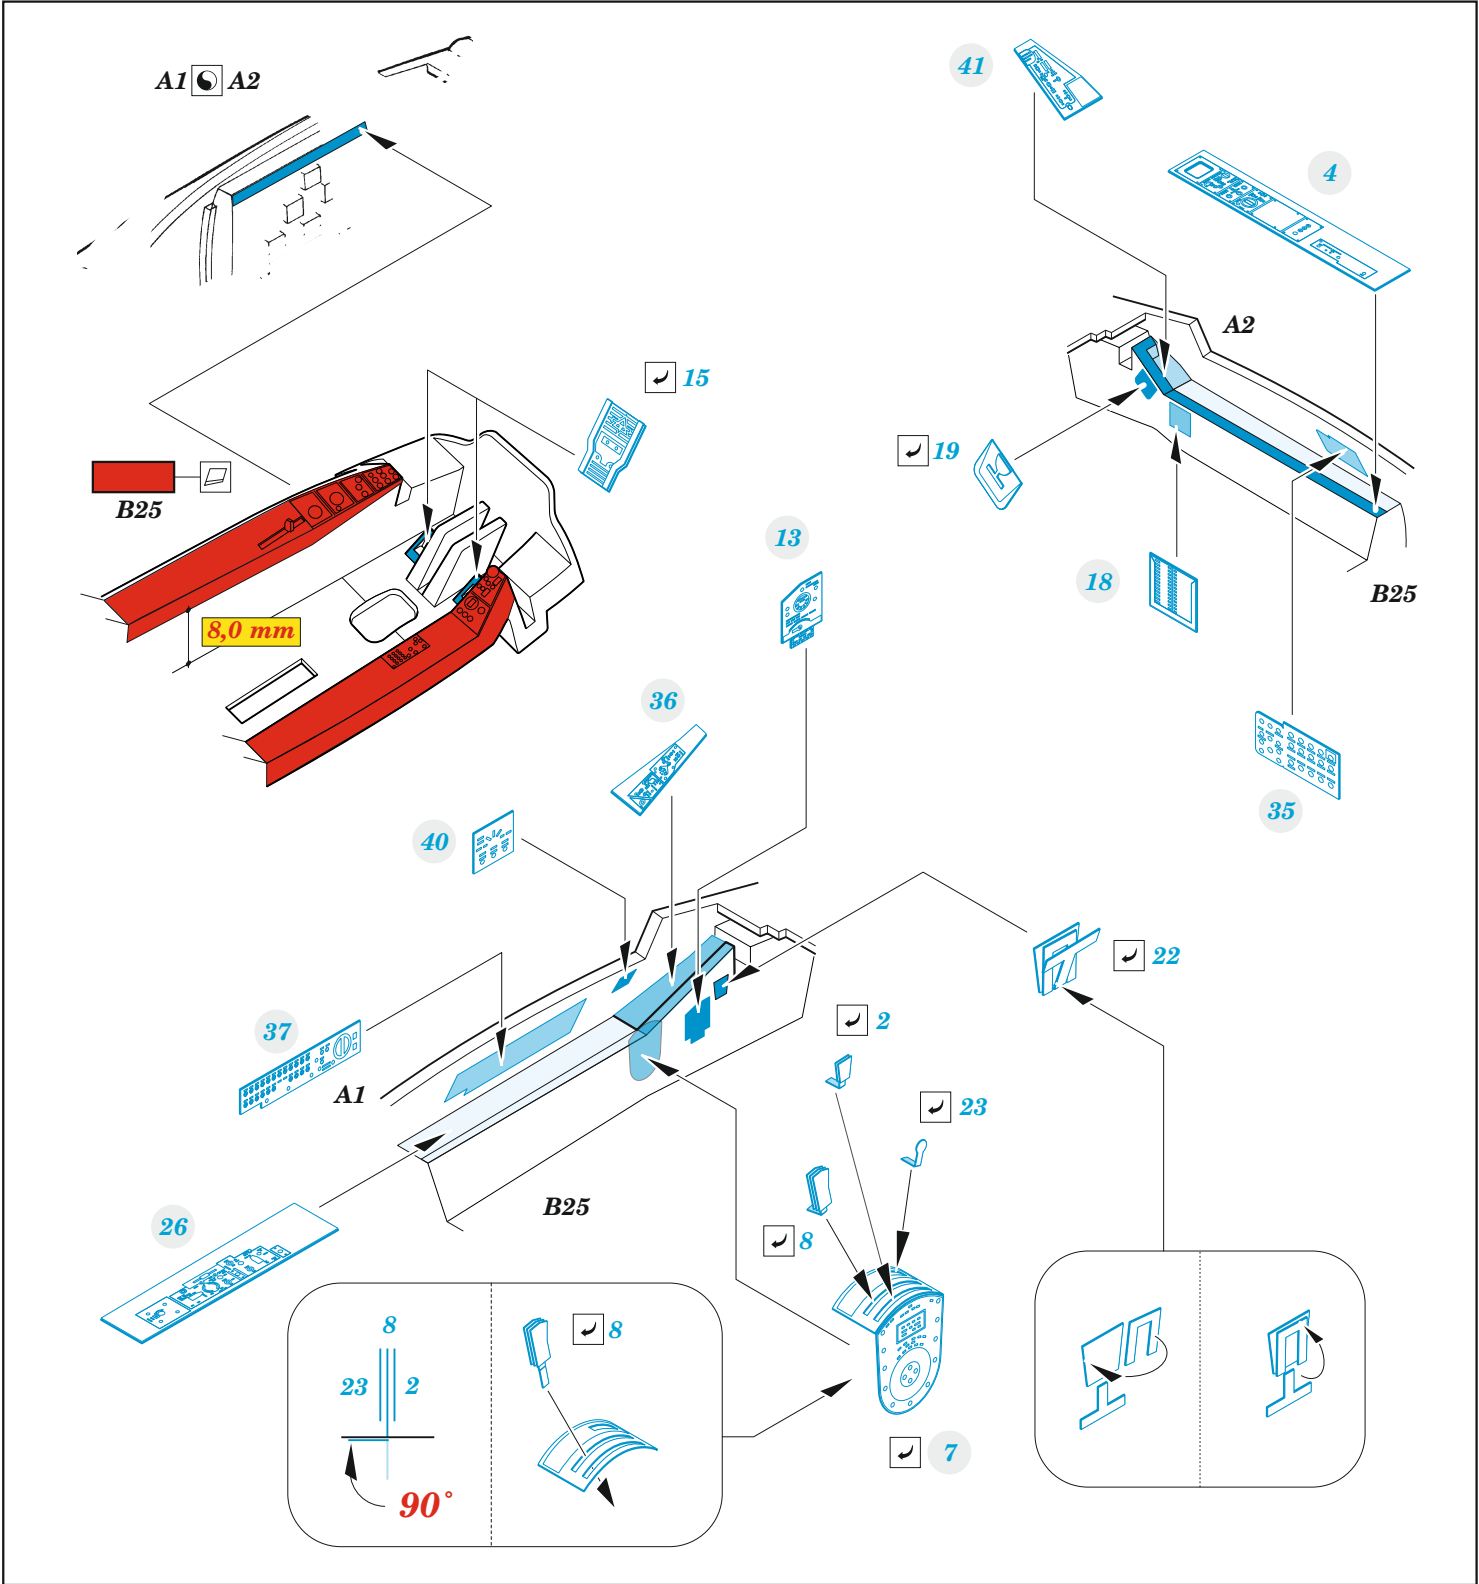

F-86F-40

eduard

FE 1298

1/48

detail set for AIRFIX 1/48 kit • sada detailů pro stavebnici AIRFIX 1/48

- APPLY EXPRESS MASK AND PAINT BEFORE GLUING
POUŽIT EXPRESS MASK NABARVIT PŘED SLEPENÍM
 - SYMMETRICAL ASSEMBLY
SYMETRICKÁ MONTÁŽ
 - REMOVE
ODSTRANIT
 - GRIND
OBROUSIT
 - DRILL HOLE
VRTAT OTVOR
 - COLORED ETCHED PARTS
LEPTANÉ BAREVNÉ DÍLY
 - ETCHED PARTS
LEPTANÉ NEBAREVNÉ DÍLY
 - ORIGINAL KIT PARTS
PŮVODNÍ DÍLY STAVEBNICE
- BEND
OHNOUT
 - OPTION
VOLBA
 - REPLACE
NAHRADIT

ORIGINAL KIT PARTS
PŮVODNÍ DÍLY STAVEBNICE

PHOTO-ETCHED PARTS
LEPTANÉ DÍLY

PARTS TO BE REMOVED
DÍLY K ODSTRANĚNÍ

FILL
TMELIT

Related products: FE 1299 F-86F-40 seatbelts STEEL 1/48