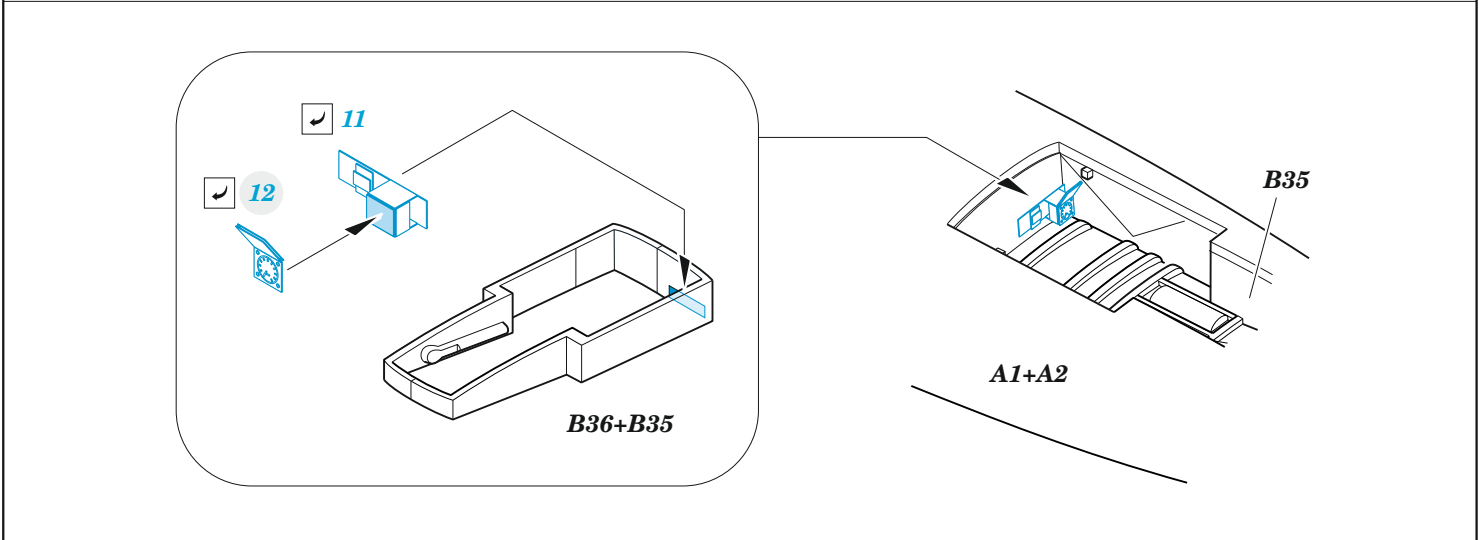

F-86F-40

eduard

FE 1298

1/48

detail set for AIRFIX 1/48 kit • sada detailů pro stavebnici AIRFIX 1/48

- APPLY EXPRESS MASK AND PAINT BEFORE GLUING
POUŽIT EXPRESS MASK NABARVIT PŘED SLEPENÍM
 - SYMMETRICAL ASSEMBLY
SYMETRICKÁ MONTÁŽ
 - REMOVE
ODSTRANIT
 - GRIND
OBROUSIT
 - DRILL HOLE
VRTAT OTVOR
 - COLORED ETCHED PARTS
LEPTANÉ BAREVNÉ DÍLY
 - ETCHED PARTS
LEPTANÉ NEBAREVNÉ DÍLY
 - ORIGINAL KIT PARTS
PŮVODNÍ DÍLY STAVEBNICE
- BEND
OHNOUT
 - OPTION
VOLBA
 - REPLACE
NAHRADIT

ORIGINAL KIT PARTS
PŮVODNÍ DÍLY STAVEBNICE

PHOTO-ETCHED PARTS
LEPTANÉ DÍLY

PARTS TO BE REMOVED
DÍLY K ODSTRANĚNÍ

FILL
TMELIT

Related products: FE 1299 F-86F-40 seatbelts STEEL 1/48