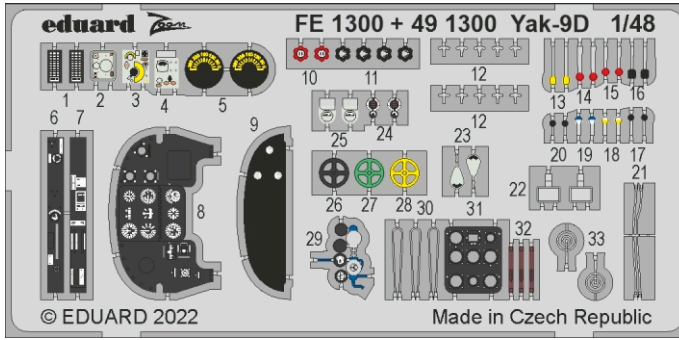

Yak-9D

detail set for ZVEZDA 1/48 kit • sada detailů pro stavebnici ZVEZDA 1/48

- APPLY EXPRESS MASK AND PAINT BEFORE GLUING
POUŽIT EXPRESS MASK NABARVIT PŘED SLEPENÍM
- SYMMETRICAL ASSEMBLY
SYMETRICKÁ MONTÁŽ
- REMOVE
ODSTRANIT
- GRIND
OBROUSIT
- DRILL HOLE
VRTÁT OTVOR
- BEND
OHNOUT
- OPTION
VOLBA
- REPLACE
NAHRADIT
- 1** COLORED ETCHED PARTS
LEPTANÉ BAREVNÉ DÍLY
- 1** ETCHED PARTS
LEPTANÉ NEBAREVNÉ DÍLY
- 1** ORIGINAL KIT PARTS
PŮVODNÍ DÍLY STAVEBNICE

ORIGINAL KIT PARTS PŮVODNÍ DÍLY STAVEBNICE PHOTO-ETCHED PARTS LEPTANÉ DÍLY PARTS TO BE REMOVED DÍLY K ODSTRANĚNÍ FILL TMELIT