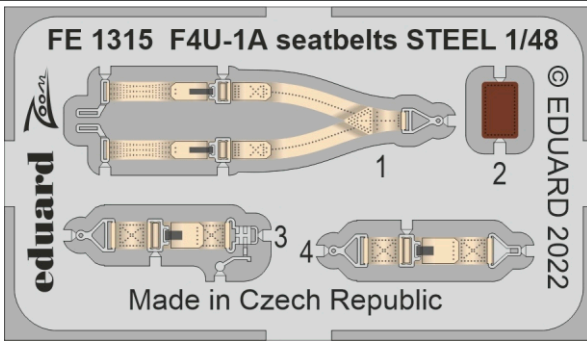

zoom **F4U-1A seatbelts STEEL**

eduard

FE 1315

1/48

detail set for 1/48 HOBBY BOSS kit • sada detailů pro stavebnici 1/48 HOBBY BOSS

- APPLY EXPRESS MASK AND PAINT BEFORE GLUING
POUŽIT EXPRESS MASK NABARVIT PŘED SLEPENÍM
- SYMMETRICAL ASSEMBLY
SYMETRICKÁ MONTÁŽ
- REMOVE
ODSTRANIT
- GRIND
OBROUSIT
- DRILL HOLE
VRTÁT OTVOR
- BEND
OHNOUT
- OPTION
VOLBA
- REPLACE
NAHRADIT
- 1** COLORED ETCHED PARTS
LEPTANÉ BAREVNÉ DÍLY
- 1** ETCHED PARTS
LEPTANÉ NEBAREVNÉ DÍLY
- 1** ORIGINAL KIT PARTS
PŮVODNÍ DÍLY STAVEBNICE

ORIGINAL KIT PARTS PŮVODNÍ DÍLY STAVEBNICE	PHOTO-ETCHED PARTS LEPTANÉ DÍLY	PARTS TO BE REMOVED DÍLY K ODSTRANĚNÍ	FILL TMELIT
---	------------------------------------	--	----------------

Related products: 49 1314 - F4U-1A