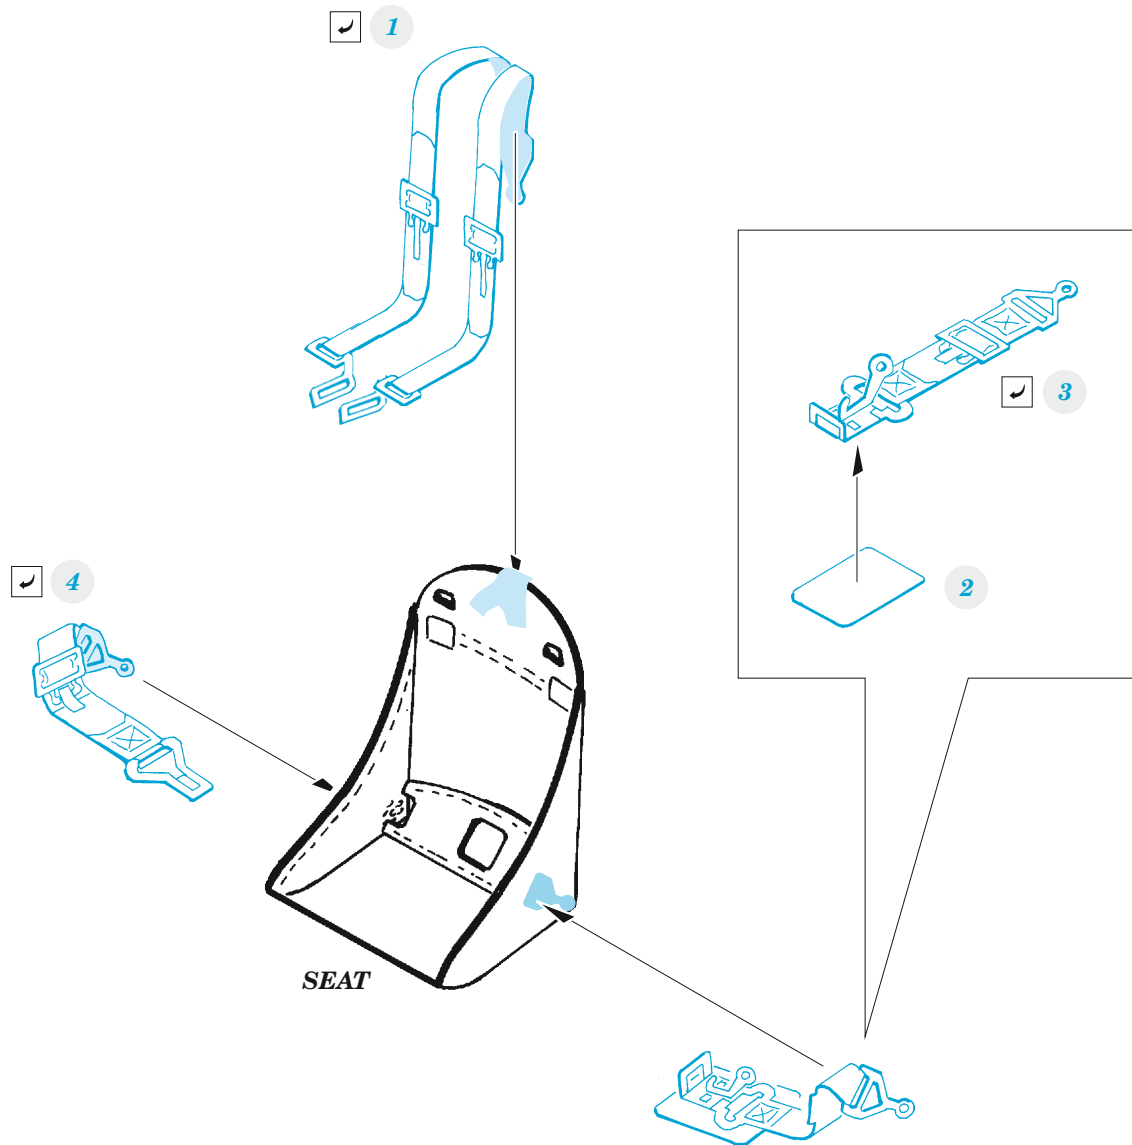

zoom **F4U-1A seatbelts STEEL**

eduard

FE 1315

1/48

detail set for 1/48 HOBBY BOSS kit • sada detailů pro stavebnici 1/48 HOBBY BOSS

- APPLY EXPRESS MASK AND PAINT BEFORE GLUING
POUŽIT EXPRESS MASK NABARVIT PŘED SLEPENÍM
- SYMMETRICAL ASSEMBLY
SYMETRICKÁ MONTÁŽ
- REMOVE
ODSTRANIT
- GRIND
OBROUSIT
- DRILL HOLE
VRTÁT OTVOR
- BEND
OHNOUT
- OPTION
VOLBA
- REPLACE
NAHRADIT
- 1** COLORED ETCHED PARTS
LEPTANÉ BAREVNÉ DÍLY
- 1** ETCHED PARTS
LEPTANÉ NEBAREVNÉ DÍLY
- 1** ORIGINAL KIT PARTS
PŮVODNÍ DÍLY STAVEBNICE

ORIGINAL KIT PARTS PŮVODNÍ DÍLY STAVEBNICE	PHOTO-ETCHED PARTS LEPTANÉ DÍLY	PARTS TO BE REMOVED DÍLY K ODSTRANĚNÍ	FILL TMELIT
---	------------------------------------	--	----------------

Related products: 49 1314 - F4U-1A