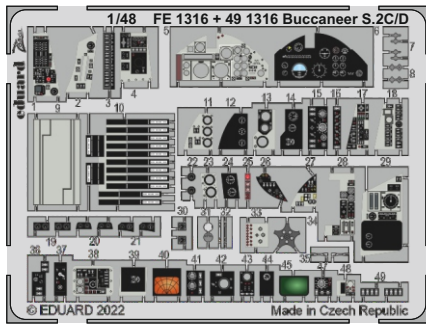

# Buccaneer S.2C/D

detail set for AIRFIX 1/48 kit • sada detailů pro stavebnici AIRFIX 1/48

- APPLY EXPRESS MASK AND PAINT BEFORE GLUING  
POUŽIT EXPRESS MASK NABARVIT PŘED SLEPENÍM
- SYMMETRICAL ASSEMBLY  
SYMETRICKÁ MONTÁŽ
- REMOVE  
ODSTRANIT
- GRIND  
OBROUSIT
- DRILL HOLE  
VRTÁT OTVOR
- BEND  
OHNOUT
- OPTION  
VOLBA
- REPLACE  
NAHRADIT
- 1** COLORED ETCHED PARTS  
LEPTANÉ BAREVNÉ DÍLY
- 1** ETCHED PARTS  
LEPTANÉ NEBAREVNÉ DÍLY
- 1** ORIGINAL KIT PARTS  
PŮVODNÍ DÍLY STAVEBNICE

ORIGINAL KIT PARTS  
PŮVODNÍ DÍLY STAVEBNICE

PHOTO-ETCHED PARTS  
LEPTANÉ DÍLY

PARTS TO BE REMOVED  
DÍLY K ODSTRANĚNÍ

FILL  
TMELIT

**A14, G17,  
G13, G19,  
G7, G9, G3, G8**