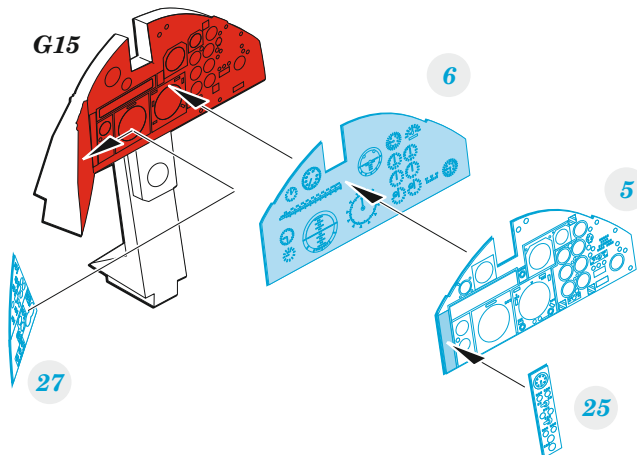

# Buccaneer S.2C/D

detail set for AIRFIX 1/48 kit • sada detailů pro stavebnici AIRFIX 1/48

- APPLY EXPRESS MASK AND PAINT BEFORE GLUING  
POUŽIT EXPRESS MASK NABARVIT PŘED SLEPENÍM
- SYMMETRICAL ASSEMBLY  
SYMETRICKÁ MONTÁŽ
- REMOVE  
ODSTRANIT
- GRIND  
OBROUSIT
- DRILL HOLE  
VRTÁT OTVOR
- BEND  
OHNOUT
- OPTION  
VOLBA
- REPLACE  
NAHRADIT
- 1** COLORED ETCHED PARTS  
LEPTANÉ BAREVNÉ DÍLY
- 1** ETCHED PARTS  
LEPTANÉ NEBAREVNÉ DÍLY
- 1** ORIGINAL KIT PARTS  
PŮVODNÍ DÍLY STAVEBNICE

ORIGINAL KIT PARTS  
PŮVODNÍ DÍLY STAVEBNICE

PHOTO-ETCHED PARTS  
LEPTANÉ DÍLY

PARTS TO BE REMOVED  
DÍLY K ODSTRANĚNÍ

FILL  
TMELIT

**A14, G17,  
G13, G19,  
G7, G9, G3, G8**