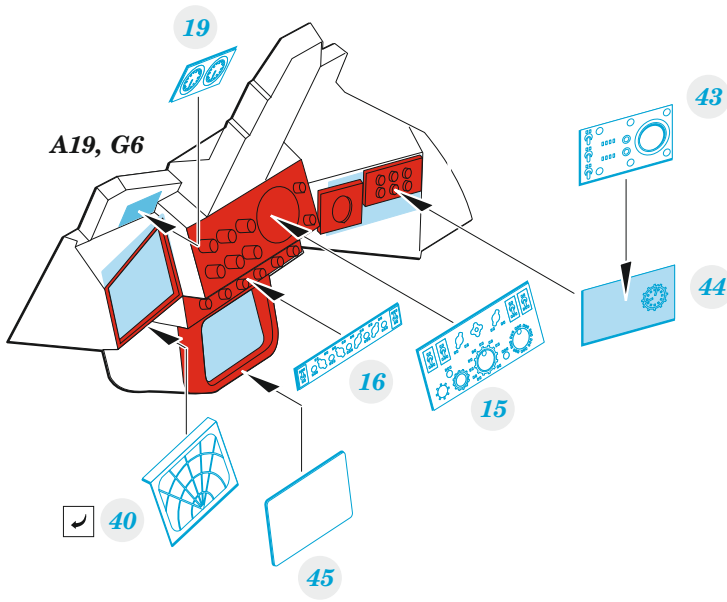

# Buccaneer S.2C/D

detail set for AIRFIX 1/48 kit • sada detailů pro stavebnici AIRFIX 1/48

- APPLY EXPRESS MASK AND PAINT BEFORE GLUING  
POUŽIT EXPRESS MASK NABARVIT PŘED SLEPENÍM
- SYMMETRICAL ASSEMBLY  
SYMETRICKÁ MONTÁŽ
- REMOVE  
ODSTRANIT
- GRIND  
OBROUSIT
- DRILL HOLE  
VRTÁT OTVOR
- BEND  
OHNOUT
- OPTION  
VOLBA
- REPLACE  
NAHRADIT
- 1** COLORED ETCHED PARTS  
LEPTANÉ BAREVNÉ DÍLY
- 1** ETCHED PARTS  
LEPTANÉ NEBAREVNÉ DÍLY
- 1** ORIGINAL KIT PARTS  
PŮVODNÍ DÍLY STAVEBNICE

ORIGINAL KIT PARTS  
PŮVODNÍ DÍLY STAVEBNICE

PHOTO-ETCHED PARTS  
LEPTANÉ DÍLY

PARTS TO BE REMOVED  
DÍLY K ODSTRANĚNÍ

FILL  
TMELIT

**A14, G17,  
G13, G19,  
G7, G9, G3, G8**