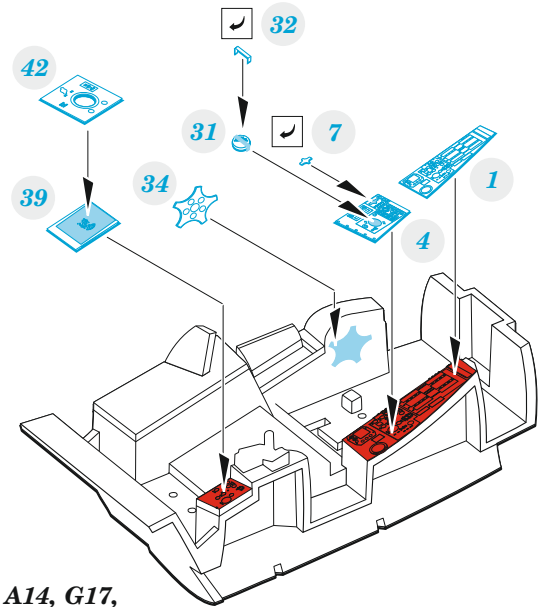

# Buccaneer S.2C/D

detail set for AIRFIX 1/48 kit • sada detailů pro stavebnici AIRFIX 1/48

- APPLY EXPRESS MASK AND PAINT BEFORE GLUING  
POUŽIT EXPRESS MASK NABARVIT PŘED SLEPENÍM
- SYMMETRICAL ASSEMBLY  
SYMETRICKÁ MONTÁŽ
- REMOVE  
ODSTRANIT
- GRIND  
OBROUSIT
- DRILL HOLE  
VRTÁT OTVOR
- BEND  
OHNOUT
- OPTION  
VOLBA
- REPLACE  
NAHRADIT
- 1** COLORED ETCHED PARTS  
LEPTANÉ BAREVNÉ DÍLY
- 1** ETCHED PARTS  
LEPTANÉ NEBAREVNÉ DÍLY
- 1** ORIGINAL KIT PARTS  
PŮVODNÍ DÍLY STAVEBNICE

ORIGINAL KIT PARTS  
PŮVODNÍ DÍLY STAVEBNICE

PHOTO-ETCHED PARTS  
LEPTANÉ DÍLY

PARTS TO BE REMOVED  
DÍLY K ODSTRANĚNÍ

FILL  
TMELIT

**A14, G17,  
G13, G19,  
G7, G9, G3, G8**