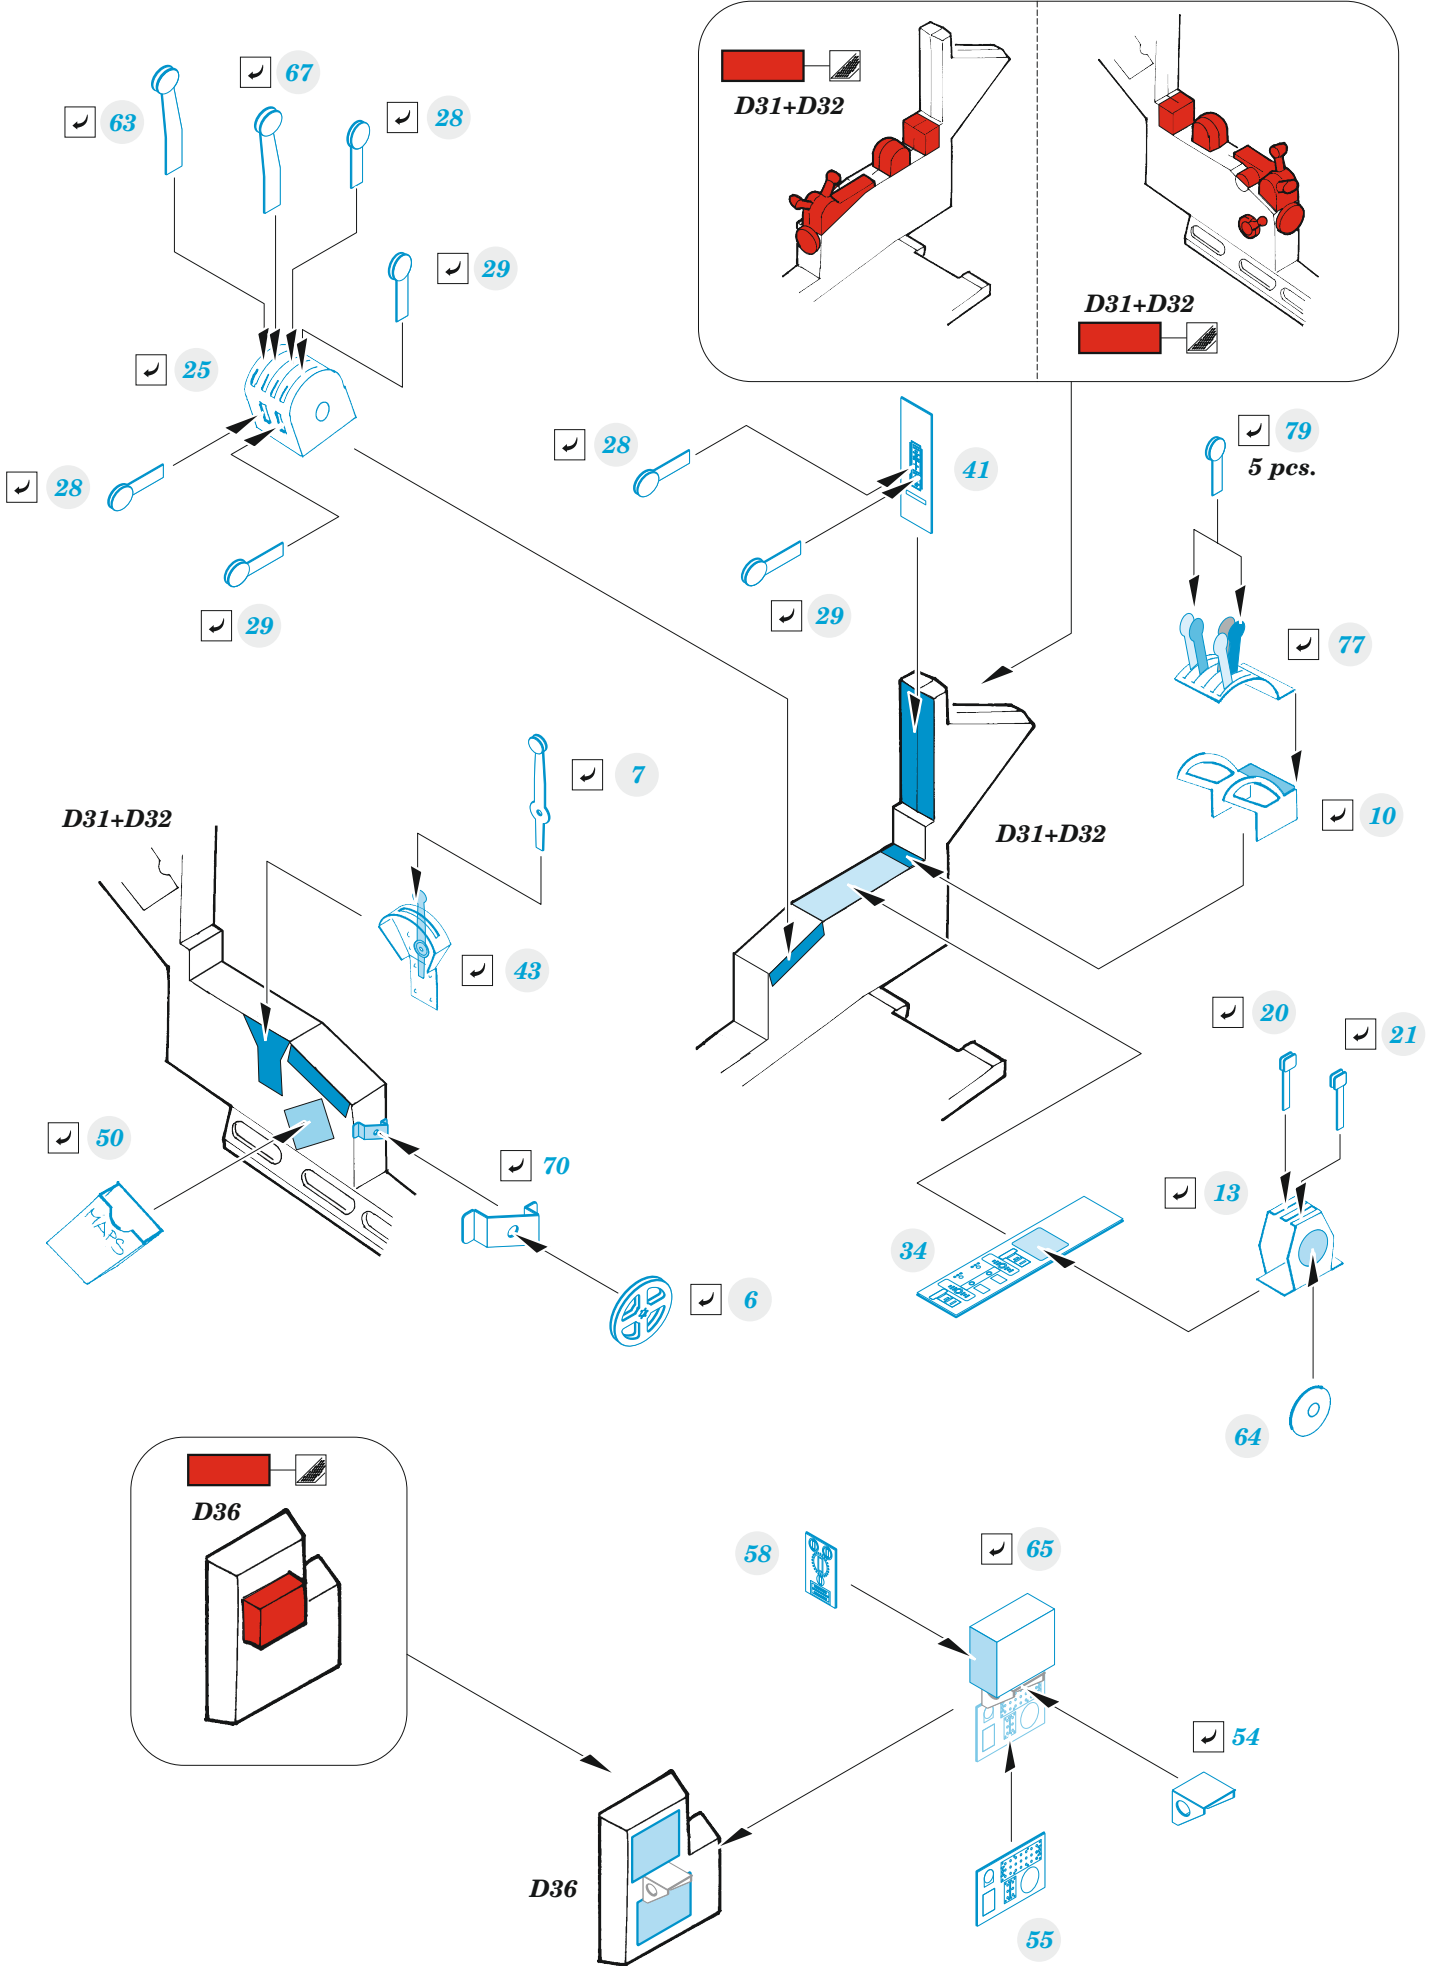

Beaufort Mk.I

detail set for ICM 1/48 kit • sada detailů pro stavebnici ICM 1/48

- APPLY EXPRESS MASK AND PAINT BEFORE GLUING
POUŽIT EXPRESS MASK NABARVIT PŘED SLEPENÍM
 - SYMMETRICAL ASSEMBLY
SYMETRICKÁ MONTÁŽ
 - REMOVE
ODSTRANIT
 - GRIND
OBROUSIT
 - DRILL HOLE
VRTAT OTVOR
 - COLORED ETCHED PARTS
LEPTANÉ BAREVNÉ DÍLY
 - ETCHED PARTS
LEPTANÉ NEBAREVNÉ DÍLY
 - ORIGINAL KIT PARTS
PŮVODNÍ DÍLY STAVEBNICE
- BEND
OHNOUT
 - OPTION
VOLBA
 - REPLACE
NAHRADIT

ORIGINAL KIT PARTS PŮVODNÍ DÍLY STAVEBNICE PHOTO-ETCHED PARTS LEPTANÉ DÍLY PARTS TO BE REMOVED DÍLY K ODSTRANĚNÍ FILL TMELIT

Related products: 48 1094 Beaufort Mk.I bomb bay 1/48