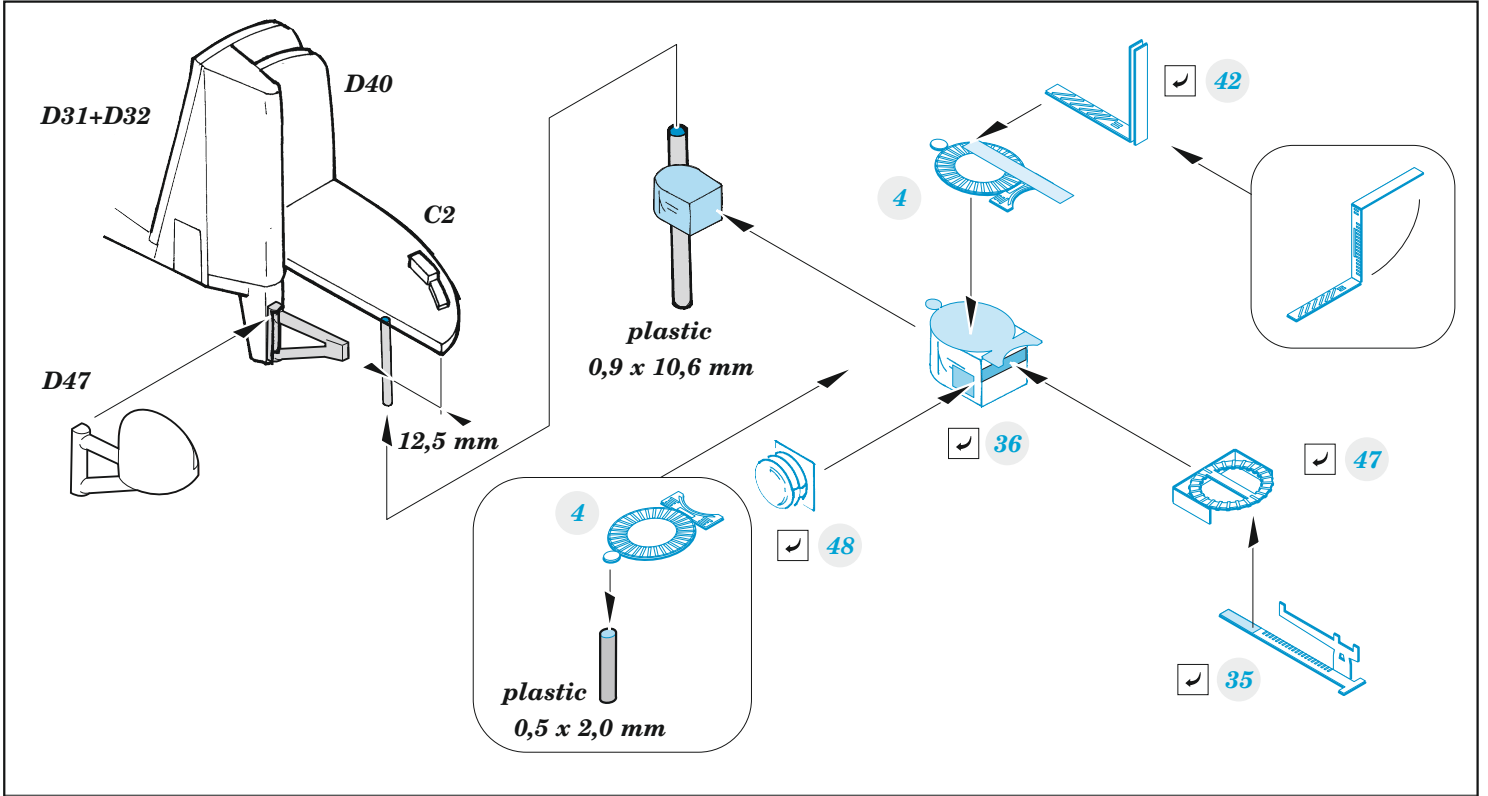

Beaufort Mk.I

detail set for ICM 1/48 kit • sada detailů pro stavebnici ICM 1/48

- APPLY EXPRESS MASK AND PAINT BEFORE GLUING
POUŽIT EXPRESS MASK NABARVIT PŘED SLEPENÍM
 - SYMMETRICAL ASSEMBLY
SYMETRICKÁ MONTÁŽ
 - REMOVE
ODSTRANIT
 - GRIND
OBROUSIT
 - DRILL HOLE
VRTAT OTVOR
 - COLORED ETCHED PARTS
LEPTANÉ BAREVNÉ DÍLY
 - ETCHED PARTS
LEPTANÉ NEBAREVNÉ DÍLY
 - ORIGINAL KIT PARTS
PŮVODNÍ DÍLY STAVEBNICE
- BEND
OHNOUT
 - OPTION
VOLBA
 - REPLACE
NAHRADIT

ORIGINAL KIT PARTS PŮVODNÍ DÍLY STAVEBNICE PHOTO-ETCHED PARTS LEPTANÉ DÍLY PARTS TO BE REMOVED DÍLY K ODSTRANĚNÍ FILL TMELIT

Related products: 48 1094 Beaufort Mk.I bomb bay 1/48