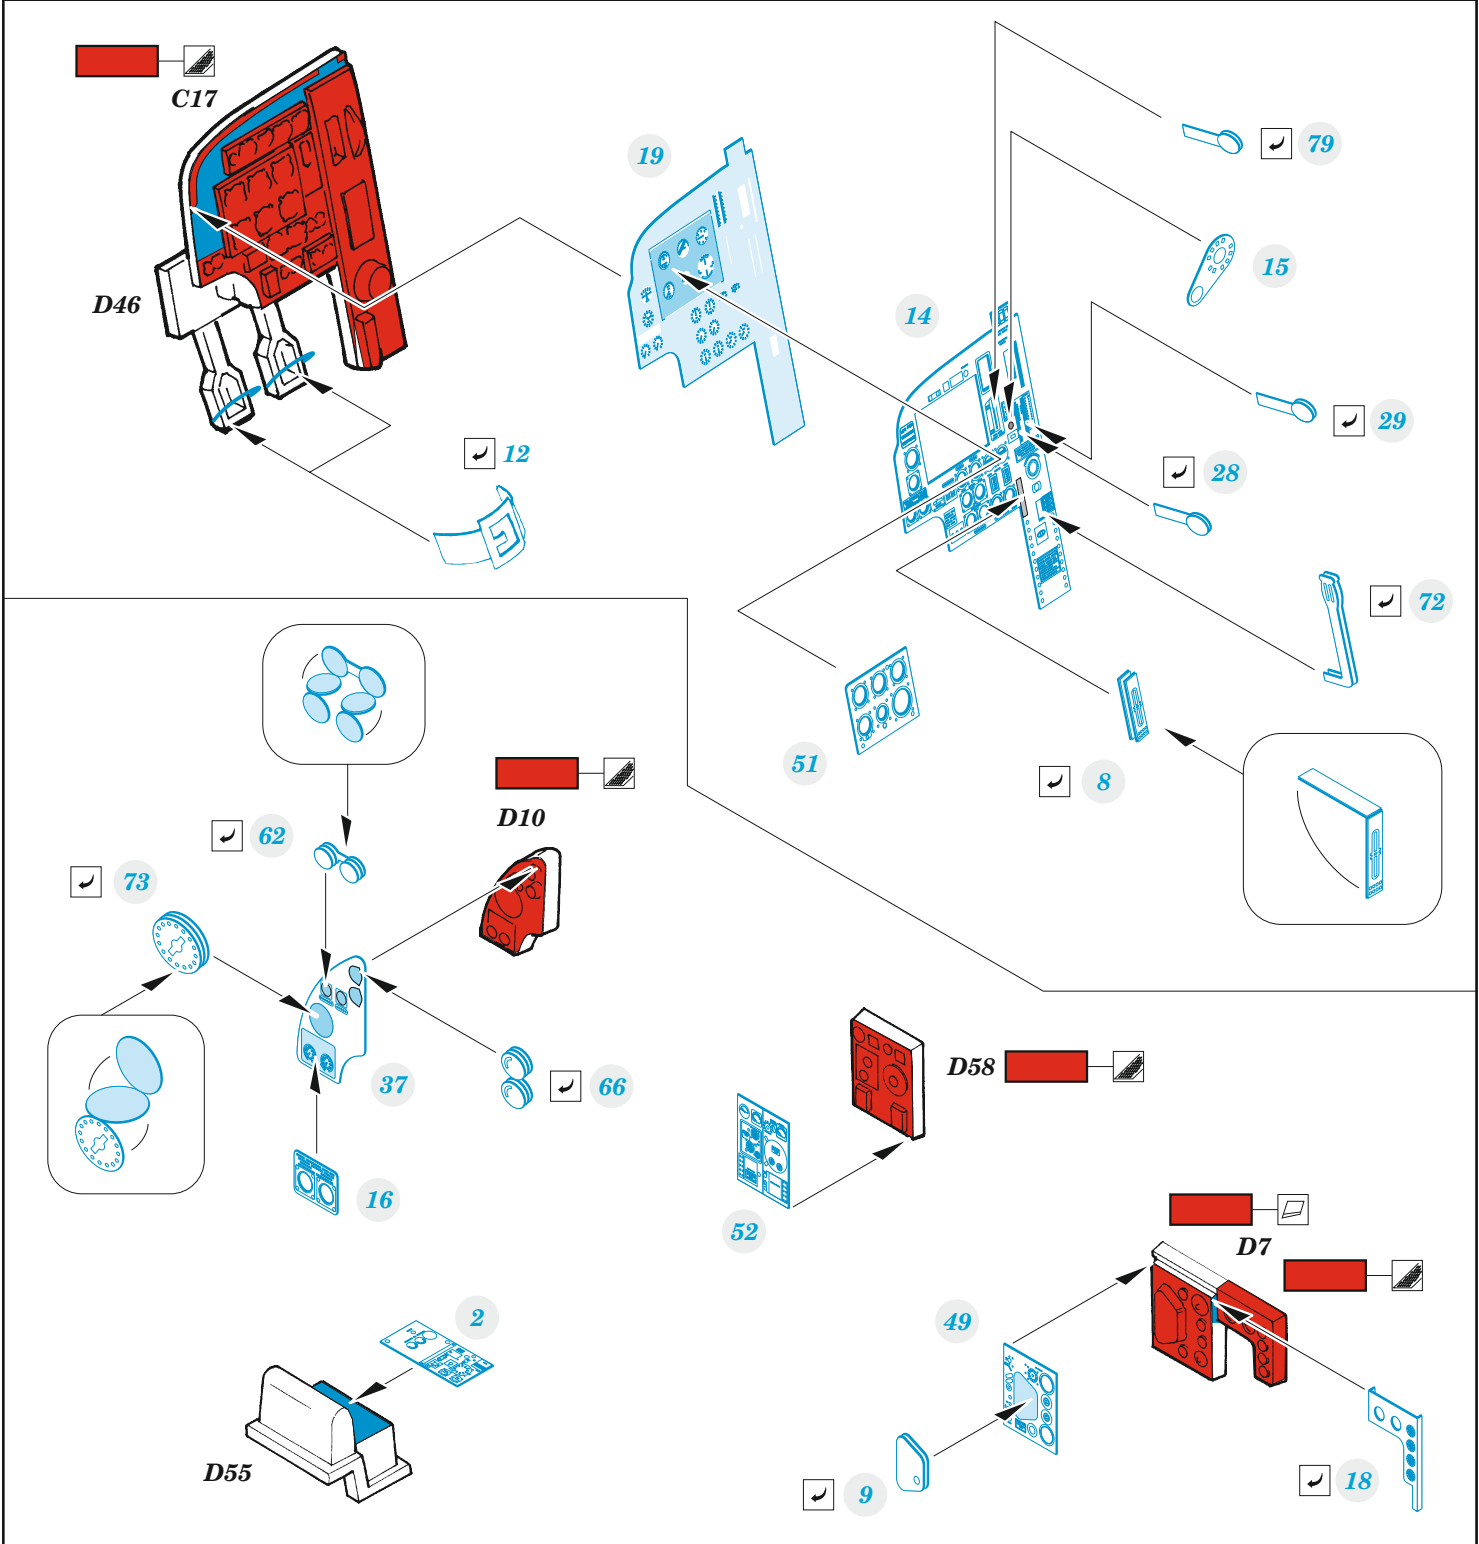

Beaufort Mk.I

detail set for ICM 1/48 kit • sada detailů pro stavebnici ICM 1/48

- APPLY EXPRESS MASK AND PAINT BEFORE GLUING
POUŽIT EXPRESS MASK NABARVIT PŘED SLEPENÍM
 - SYMMETRICAL ASSEMBLY
SYMETRICKÁ MONTÁŽ
 - REMOVE
ODSTRANIT
 - GRIND
OBROUSIT
 - DRILL HOLE
VRTAT OTVOR
 - COLORED ETCHED PARTS
LEPTANÉ BAREVNÉ DÍLY
 - ETCHED PARTS
LEPTANÉ NEBAREVNÉ DÍLY
 - ORIGINAL KIT PARTS
PŮVODNÍ DÍLY STAVEBNICE
- BEND
OHNOUT
 - OPTION
VOLBA
 - REPLACE
NAHRADIT

ORIGINAL KIT PARTS PŮVODNÍ DÍLY STAVEBNICE PHOTO-ETCHED PARTS LEPTANÉ DÍLY PARTS TO BE REMOVED DÍLY K ODSTRANĚNÍ FILL TMELIT

Related products: 48 1094 Beaufort Mk.I bomb bay 1/48