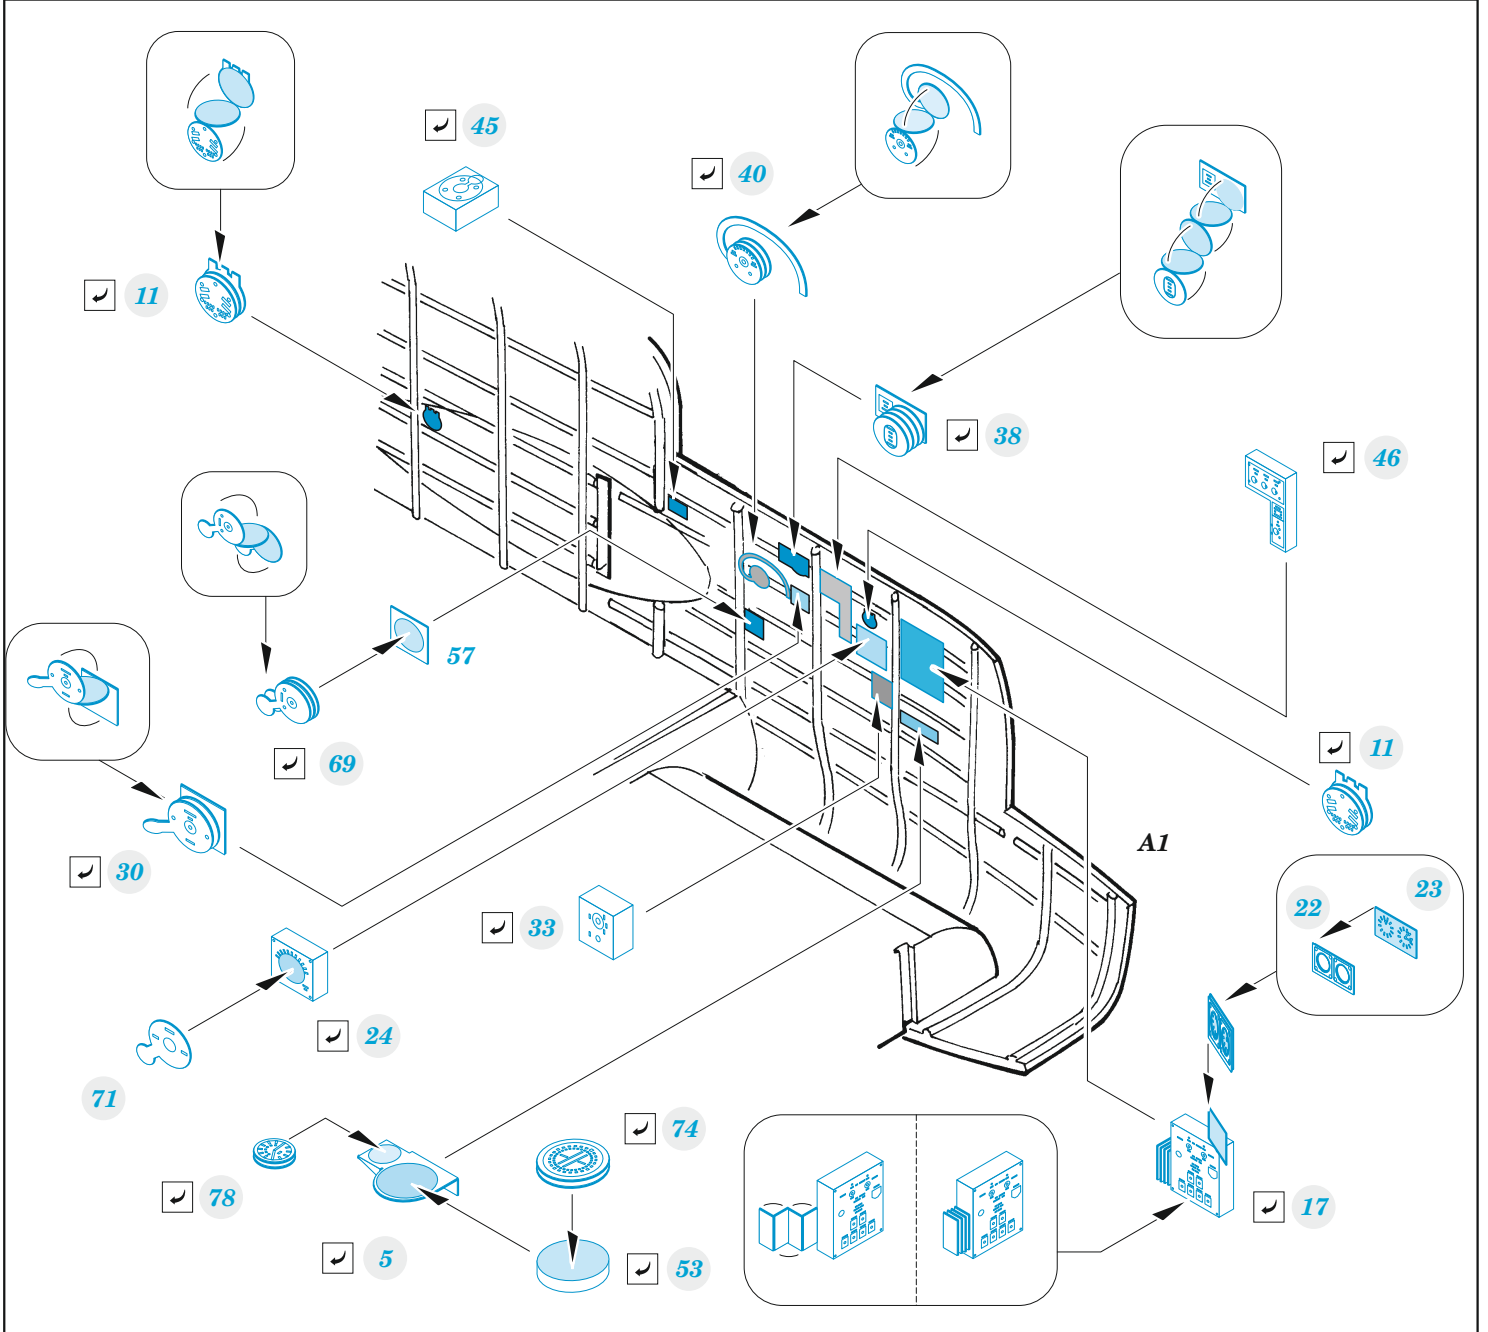

Beaufort Mk.I

detail set for ICM 1/48 kit • sada detailů pro stavebnici ICM 1/48

- APPLY EXPRESS MASK AND PAINT BEFORE GLUING
POUŽIT EXPRESS MASK NABARVIT PŘED SLEPENÍM
 - SYMMETRICAL ASSEMBLY
SYMETRICKÁ MONTÁŽ
 - REMOVE
ODSTRANIT
 - GRIND
OBROUSIT
 - DRILL HOLE
VRTAT OTVOR
 - COLORED ETCHED PARTS
LEPTANÉ BAREVNÉ DÍLY
 - ETCHED PARTS
LEPTANÉ NEBAREVNÉ DÍLY
 - ORIGINAL KIT PARTS
PŮVODNÍ DÍLY STAVEBNICE
- BEND
OHNOUT
 - OPTION
VOLBA
 - REPLACE
NAHRADIT

ORIGINAL KIT PARTS PŮVODNÍ DÍLY STAVEBNICE PHOTO-ETCHED PARTS LEPTANÉ DÍLY PARTS TO BE REMOVED DÍLY K ODSTRANĚNÍ FILL TMELIT

Related products: 48 1094 Beaufort Mk.I bomb bay 1/48