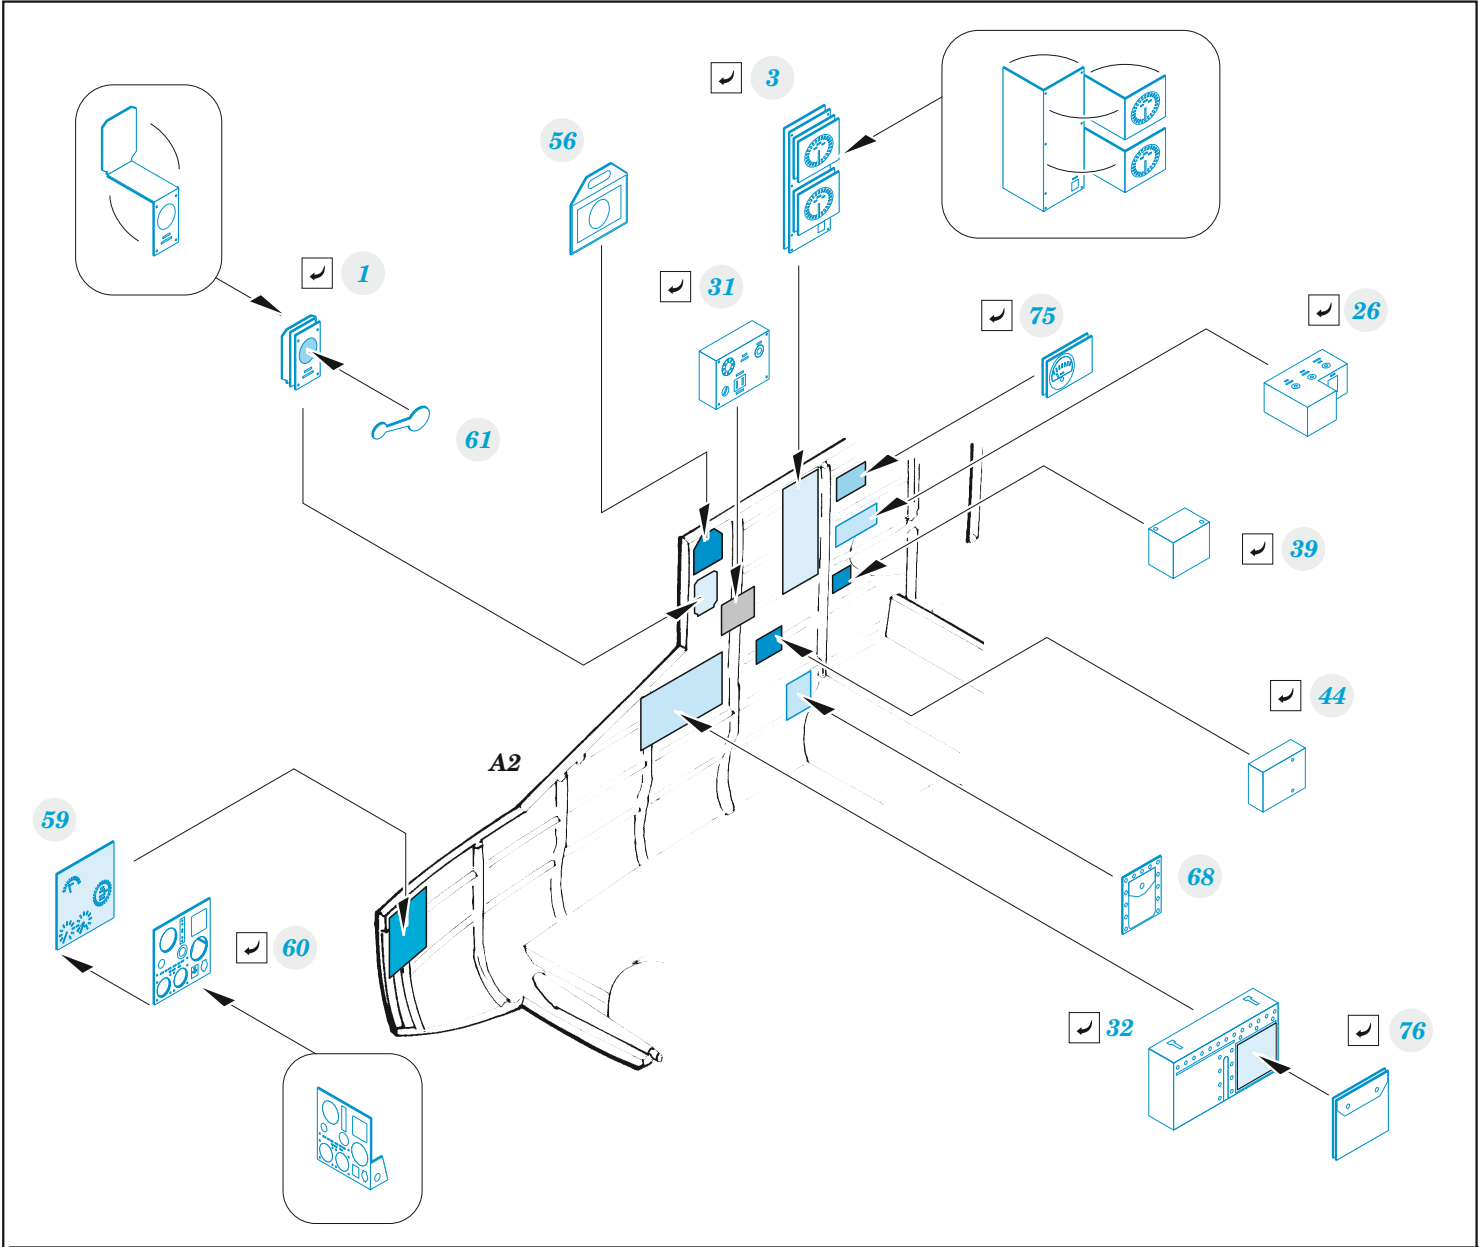

Beaufort Mk.I

detail set for ICM 1/48 kit • sada detailů pro stavebnici ICM 1/48

- APPLY EXPRESS MASK AND PAINT BEFORE GLUING
POUŽIT EXPRESS MASK NABARVIT PŘED SLEPENÍM
 - SYMMETRICAL ASSEMBLY
SYMETRICKÁ MONTÁŽ
 - REMOVE
ODSTRANIT
 - GRIND
OBROUSIT
 - DRILL HOLE
VRTAT OTVOR
 - COLORED ETCHED PARTS
LEPTANÉ BAREVNÉ DÍLY
 - ETCHED PARTS
LEPTANÉ NEBAREVNÉ DÍLY
 - ORIGINAL KIT PARTS
PŮVODNÍ DÍLY STAVEBNICE
- BEND
OHNOUT
 - OPTION
VOLBA
 - REPLACE
NAHRADIT

ORIGINAL KIT PARTS PŮVODNÍ DÍLY STAVEBNICE PHOTO-ETCHED PARTS LEPTANÉ DÍLY PARTS TO BE REMOVED DÍLY K ODSTRANĚNÍ FILL TMELIT

Related products: 48 1094 Beaufort Mk.I bomb bay 1/48