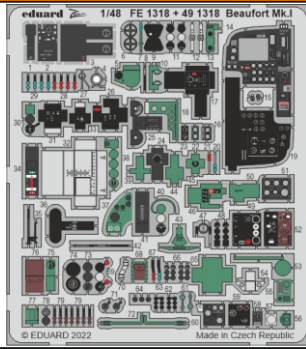

Beaufort Mk.I

detail set for ICM 1/48 kit • sada detailů pro stavebnici ICM 1/48

- APPLY EXPRESS MASK AND PAINT BEFORE GLUING
POUŽIT EXPRESS MASK NABARVIT PŘED SLEPENÍM
 - SYMMETRICAL ASSEMBLY
SYMETRICKÁ MONTÁŽ
 - REMOVE
ODSTRANIT
 - GRIND
OBROUSIT
 - DRILL HOLE
VRTAT OTVOR
 - COLORED ETCHED PARTS
LEPTANÉ BAREVNÉ DÍLY
 - ETCHED PARTS
LEPTANÉ NEBAREVNÉ DÍLY
 - ORIGINAL KIT PARTS
PŮVODNÍ DÍLY STAVEBNICE
- BEND
OHNOUT
 - OPTION
VOLBA
 - REPLACE
NAHRADIT

ORIGINAL KIT PARTS PŮVODNÍ DÍLY STAVEBNICE PHOTO-ETCHED PARTS LEPTANÉ DÍLY PARTS TO BE REMOVED DÍLY K ODSTRANĚNÍ FILL TMELIT

Related products: 48 1094 Beaufort Mk.I bomb bay 1/48