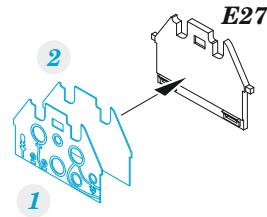

zoom Sopwith F.1 Camel (Clerget)

eduard

FE 1323

1/48

detail set for 1/48 EDUARD kit • sada detailů pro stavebnici 1/48 EDUARD

- APPLY EXPRESS MASK AND PAINT BEFORE GLUING
POUŽIT EXPRESS MASK NABARVIT PŘED SLEPENÍM
- SYMMETRICAL ASSEMBLY
SYMETRICKÁ MONTÁŽ
- REMOVE
ODSTRANIT
- GRIND
OBROUSIT
- DRILL HOLE
VRTÁT OTVOR
- BEND
OHNOUT
- OPTION
VOLBA
- REPLACE
NAHRADIT
- 1** COLORED ETCHED PARTS
LEPTANÉ BAREVNÉ DÍLY
- 1** ETCHED PARTS
LEPTANÉ NEBAREVNÉ DÍLY
- 1** ORIGINAL KIT PARTS
PŮVODNÍ DÍLY STAVEBNICE

ORIGINAL KIT PARTS
PŮVODNÍ DÍLY STAVEBNICE

PHOTO-ETCHED PARTS
LEPTANÉ DÍLY

PARTS TO BE REMOVED
DÍLY K ODSTRANĚNÍ

FILL
TMELIT

2 pcs.