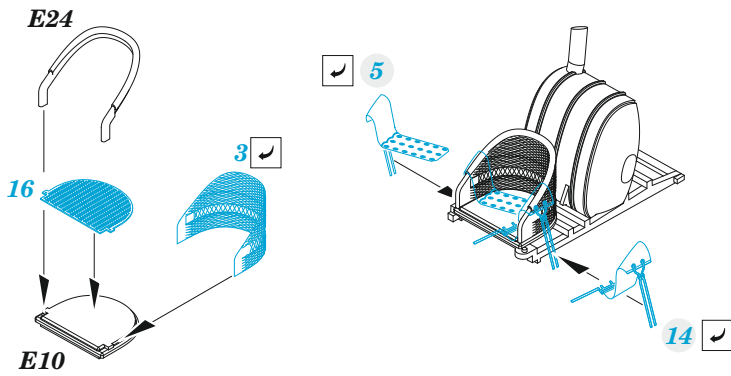

zoom Sopwith F.1 Camel (Clerget)

eduard

FE 1323

1/48

detail set for 1/48 EDUARD kit • sada detailů pro stavebnici 1/48 EDUARD

- APPLY EXPRESS MASK AND PAINT BEFORE GLUING
POUŽIT EXPRESS MASK NABARVIT PŘED SLEPENÍM
- SYMMETRICAL ASSEMBLY
SYMETRICKÁ MONTÁŽ
- REMOVE
ODSTRANIT
- GRIND
OBROUSIT
- DRILL HOLE
VRTÁT OTVOR
- BEND
OHNOUT
- OPTION
VOLBA
- REPLACE
NAHRADIT
- 1** COLORED ETCHED PARTS
LEPTANÉ BAREVNÉ DÍLY
- 1** ETCHED PARTS
LEPTANÉ NEBAREVNÉ DÍLY
- 1** ORIGINAL KIT PARTS
PŮVODNÍ DÍLY STAVEBNICE

ORIGINAL KIT PARTS
PŮVODNÍ DÍLY STAVEBNICE

PHOTO-ETCHED PARTS
LEPTANÉ DÍLY

PARTS TO BE REMOVED
DÍLY K ODSTRANĚNÍ

FILL
TMELIT

2 pcs.