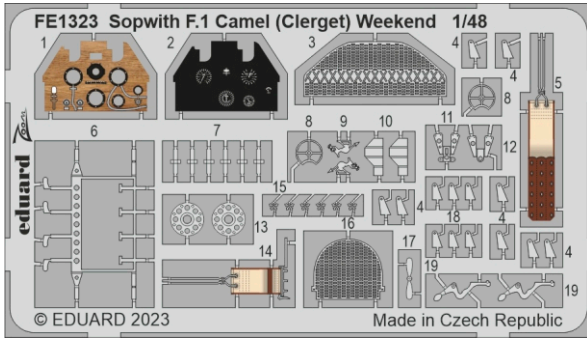

zoom Sopwith F.1 Camel (Clerget)

eduard

FE 1323

1/48

detail set for 1/48 EDUARD kit • sada detailů pro stavebnici 1/48 EDUARD

- APPLY EXPRESS MASK AND PAINT BEFORE GLUING
POUŽIT EXPRESS MASK NABARVIT PŘED SLEPENÍM
- SYMMETRICAL ASSEMBLY
SYMETRICKÁ MONTÁŽ
- REMOVE
ODSTRANIT
- GRIND
OBROUSIT
- DRILL HOLE
VRTÁT OTVOR
- BEND
OHNOUT
- OPTION
VOLBA
- REPLACE
NAHRADIT
- 1** COLORED ETCHED PARTS
LEPTANÉ BAREVNÉ DÍLY
- 1** ETCHED PARTS
LEPTANÉ NEBAREVNÉ DÍLY
- 1** ORIGINAL KIT PARTS
PŮVODNÍ DÍLY STAVEBNICE

ORIGINAL KIT PARTS
PŮVODNÍ DÍLY STAVEBNICE

PHOTO-ETCHED PARTS
LEPTANÉ DÍLY

PARTS TO BE REMOVED
DÍLY K ODSTRANĚNÍ

FILL
TMELIT

2 pcs.