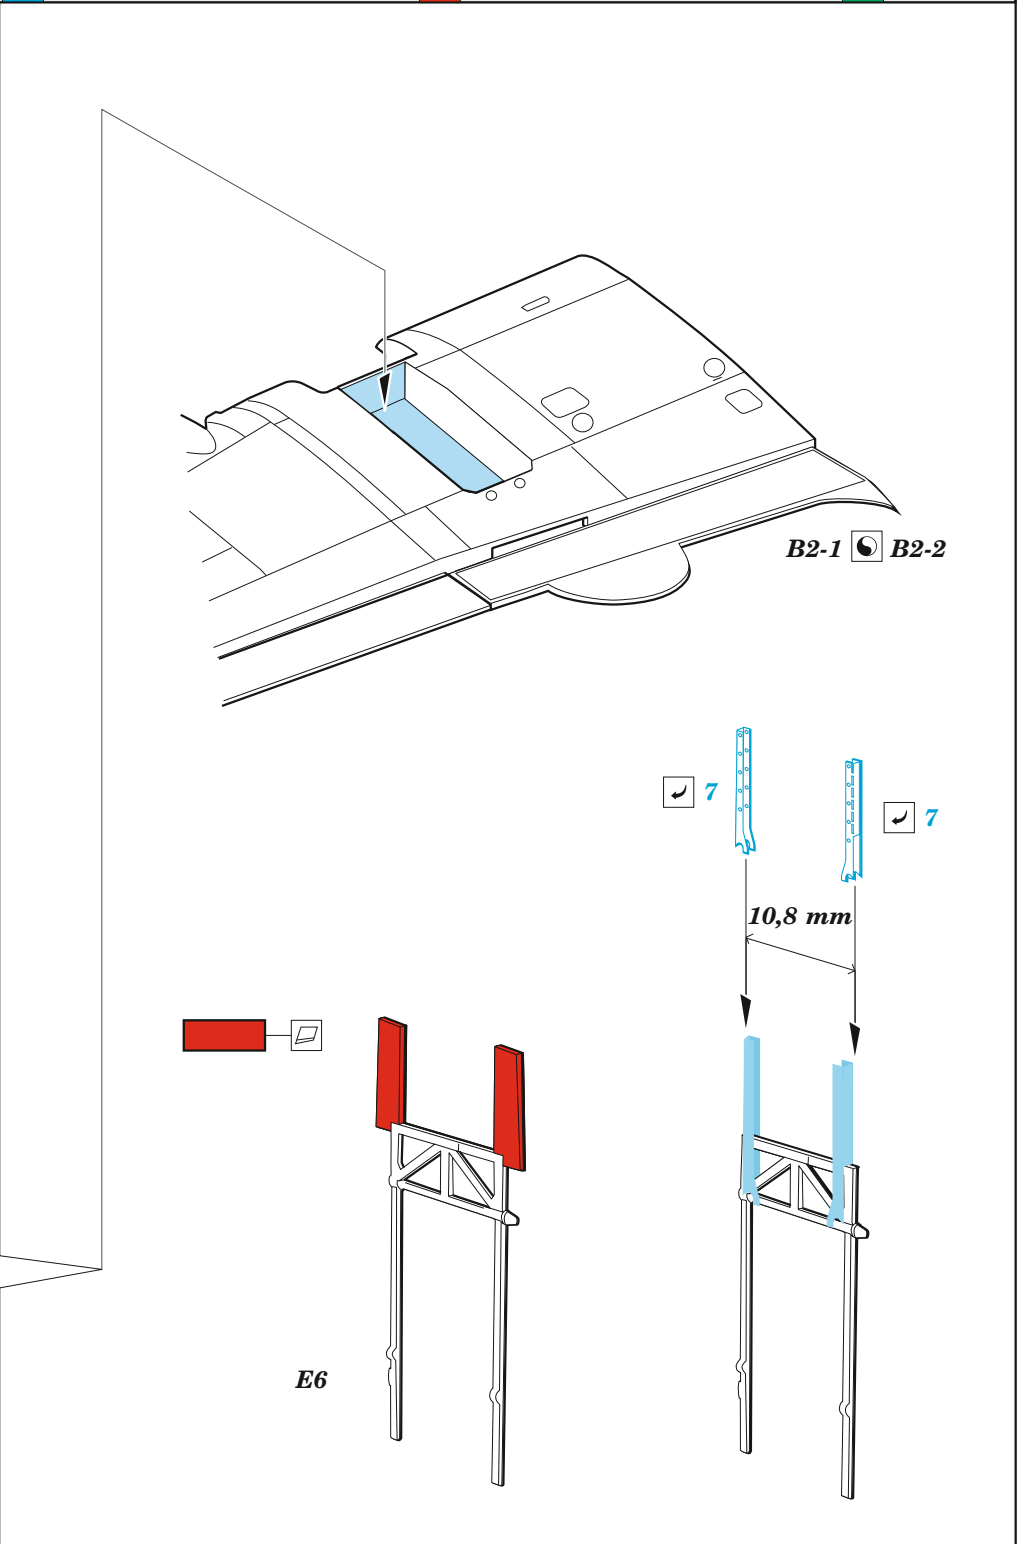

# Beaufort Mk.I undercarriage

eduard

48 1096

1/48

detail set for 1/48 AIRFIX kit • sada detailů pro stavebnici 1/48 AIRFIX

- APPLY EXPRESS MASK AND PAINT BEFORE GLUING  
POUŽIT EXPRESS MASK NABARVIT PŘED SLEPENÍM
  - SYMMETRICAL ASSEMBLY  
SYMETRICKÁ MONTÁŽ
  - REMOVE  
ODSTRANIT
  - GRIND  
OBROUSIT
  - DRILL HOLE  
VRTÁT OTVOR
  - COLORED ETCHED PARTS  
LEPTANÉ BAREVNÉ DÍLY
  - ETCHED PARTS  
LEPTANÉ NEBAREVNÉ DÍLY
  - ORIGINAL KIT PARTS  
PŮVODNÍ DÍLY STAVEBNICE
- BEND  
OHNOUT
  - OPTION  
VOLBA
  - REPLACE  
NAHRADIT
  - REVERSE SIDE  
OTOČIT

ORIGINAL KIT PARTS PŮVODNÍ DÍLY STAVEBNICE	PHOTO-ETCHED PARTS LEPTANÉ DÍLY	PARTS TO BE REMOVED DÍLY K ODSTRANĚNÍ	FILL TMELIT
---	------------------------------------	--	----------------

Related products: 48 1095 Beaufort Mk.I landing flaps 1/48