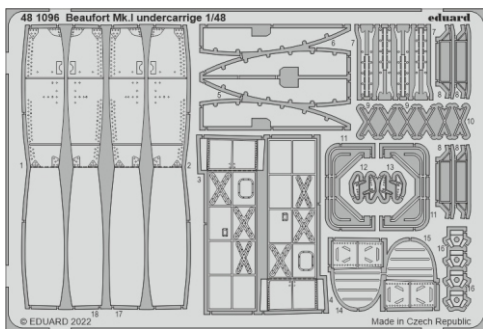

# Beaufort Mk.I undercarriage

eduard

48 1096

1/48

detail set for 1/48 AIRFIX kit • sada detailů pro stavebnici 1/48 AIRFIX

- APPLY EXPRESS MASK AND PAINT BEFORE GLUING  
POUŽIT EXPRESS MASK NABARVIT PŘED SLEPENÍM
  - SYMMETRICAL ASSEMBLY  
SYMETRICKÁ MONTÁŽ
  - REMOVE  
ODSTRANIT
  - GRIND  
OBROUSIT
  - DRILL HOLE  
VRTÁT OTVOR
  - COLORED ETCHED PARTS  
LEPTANÉ BAREVNÉ DÍLY
  - ETCHED PARTS  
LEPTANÉ NEBAREVNÉ DÍLY
  - ORIGINAL KIT PARTS  
PŮVODNÍ DÍLY STAVEBNICE
- BEND  
OHNOUT
  - OPTION  
VOLBA
  - REPLACE  
NAHRADIT
  - REVERSE SIDE  
OTOČIT

ORIGINAL KIT PARTS PŮVODNÍ DÍLY STAVEBNICE	PHOTO-ETCHED PARTS LEPTANÉ DÍLY	PARTS TO BE REMOVED DÍLY K ODSTRANĚNÍ	FILL TMELIT
---	------------------------------------	--	----------------

Related products: 48 1095 Beaufort Mk.I landing flaps 1/48