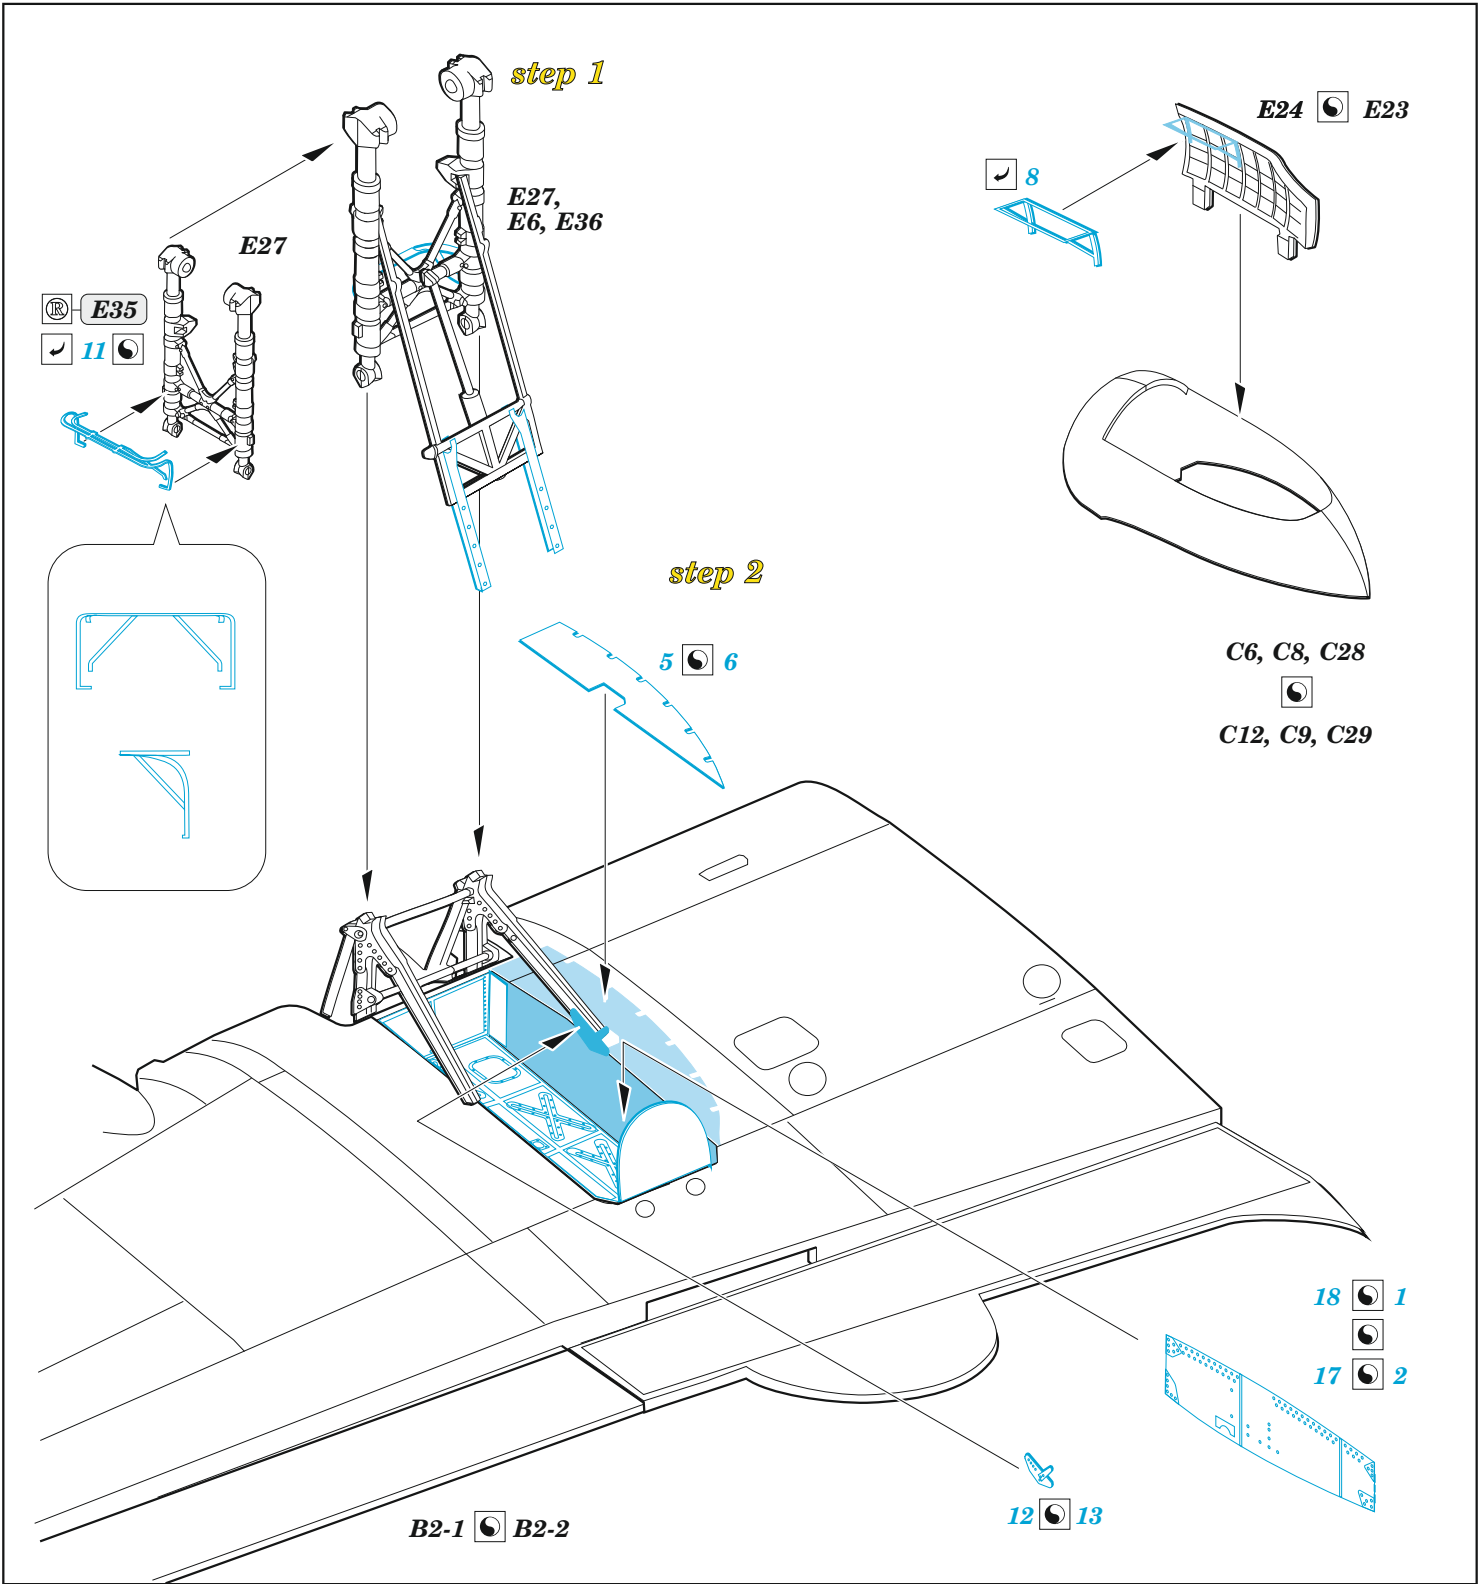

# Beaufort Mk.I undercarriage

eduard

48 1096

1/48

detail set for 1/48 AIRFIX kit • sada detailů pro stavebnici 1/48 AIRFIX

- APPLY EXPRESS MASK AND PAINT BEFORE GLUING  
POUŽIT EXPRESS MASK NABARVIT PŘED SLEPENÍM
  - SYMMETRICAL ASSEMBLY  
SYMETRICKÁ MONTÁŽ
  - REMOVE  
ODSTRANIT
  - GRIND  
OBROUSIT
  - DRILL HOLE  
VRTÁT OTVOR
  - COLORED ETCHED PARTS  
LEPTANÉ BAREVNÉ DÍLY
  - ETCHED PARTS  
LEPTANÉ NEBAREVNÉ DÍLY
  - ORIGINAL KIT PARTS  
PŮVODNÍ DÍLY STAVEBNICE
- BEND  
OHNOUT
  - OPTION  
VOLBA
  - REPLACE  
NAHRADIT
  - REVERSE SIDE  
OTOČIT

ORIGINAL KIT PARTS PŮVODNÍ DÍLY STAVEBNICE	PHOTO-ETCHED PARTS LEPTANÉ DÍLY	PARTS TO BE REMOVED DÍLY K ODSTRANĚNÍ	FILL TMELIT
---	------------------------------------	--	----------------

Related products: 48 1095 Beaufort Mk.I landing flaps 1/48