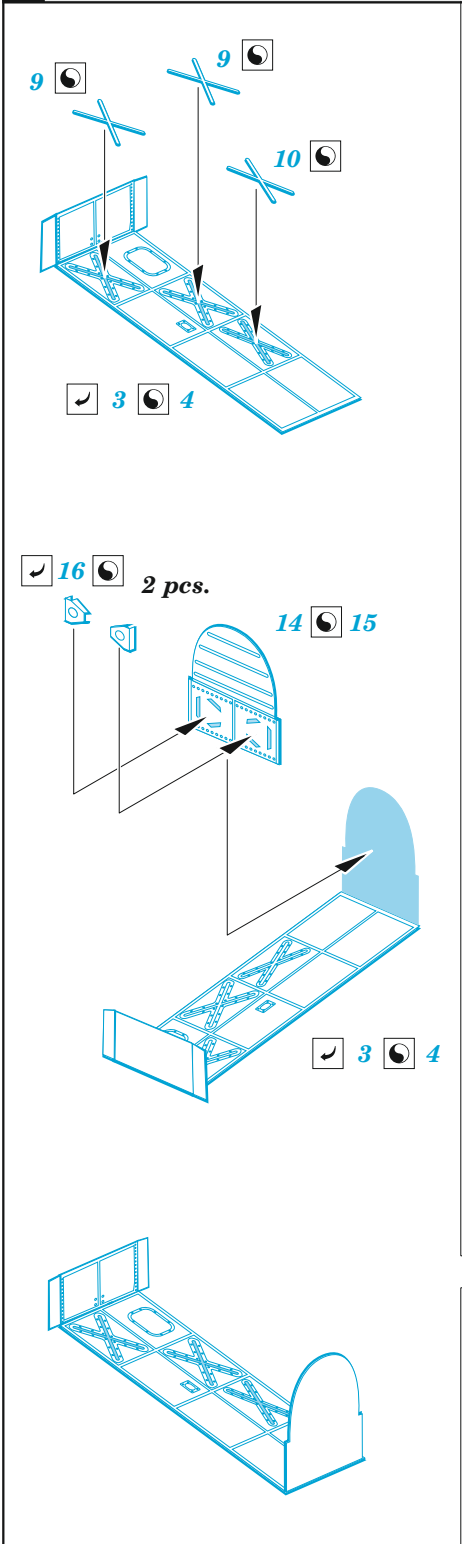

# Beaufort Mk.I undercarriage

eduard

48 1096

1/48

detail set for 1/48 AIRFIX kit • sada detailů pro stavebnici 1/48 AIRFIX

- APPLY EXPRESS MASK AND PAINT BEFORE GLUING  
POUŽIT EXPRESS MASK NABARVIT PŘED SLEPENÍM
  - SYMMETRICAL ASSEMBLY  
SYMETRICKÁ MONTÁŽ
  - REMOVE  
ODSTRANIT
  - GRIND  
OBROUSIT
  - DRILL HOLE  
VRTÁT OTVOR
  - COLORED ETCHED PARTS  
LEPTANÉ BAREVNÉ DÍLY
  - ETCHED PARTS  
LEPTANÉ NEBAREVNÉ DÍLY
  - ORIGINAL KIT PARTS  
PŮVODNÍ DÍLY STAVEBNICE
- BEND  
OHNOUT
  - OPTION  
VOLBA
  - REPLACE  
NAHRADIT
  - REVERSE SIDE  
OTOČIT

ORIGINAL KIT PARTS PŮVODNÍ DÍLY STAVEBNICE	PHOTO-ETCHED PARTS LEPTANÉ DÍLY	PARTS TO BE REMOVED DÍLY K ODSTRANĚNÍ	FILL TMELIT
---	------------------------------------	--	----------------

Related products: 48 1095 Beaufort Mk.I landing flaps 1/48