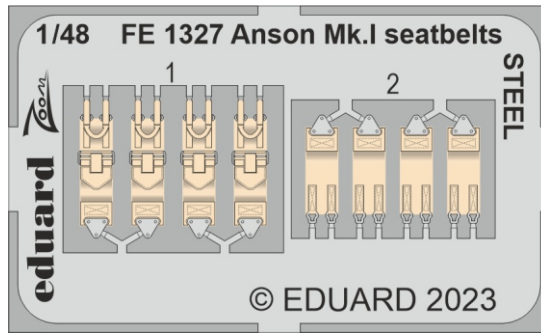

# zoom Anson Mk.I seatbelts STEEL

eduard

FE 1327

1/48

detail set for AIRFIX 1/48 kit • sada detailů pro stavebnici AIRFIX 1/48

- APPLY EXPRESS MASK AND PAINT BEFORE GLUING  
POUŽIT EXPRESS MASK NABARVIT PŘED SLEPENÍM
- SYMMETRICAL ASSEMBLY  
SYMETRICKÁ MONTÁŽ
- REMOVE  
ODSTRANIT
- GRIND  
OBROUSIT
- DRILL HOLE  
VRTAT OTVOR
- COLORED ETCHED PARTS  
LEPTANÉ BAREVNÉ DÍLY
- ETCHED PARTS  
LEPTANÉ NEBAREVNÉ DÍLY
- ORIGINAL KIT PARTS  
PŮVODNÍ DÍLY STAVEBNICE
- BEND  
OHNOUT
- OPTION  
VOLBA
- REPLACE  
NAHRADIT
- REVERSE SIDE  
OTOČIT

ORIGINAL KIT PARTS  
PŮVODNÍ DÍLY STAVEBNICE

PHOTO-ETCHED PARTS  
LEPTANÉ DÍLY

PARTS TO BE REMOVED  
DÍLY K ODSTRANĚNÍ

FILL  
TMELIT

Related products: FE 1326 + 49 1326 Anson Mk.I 1/48