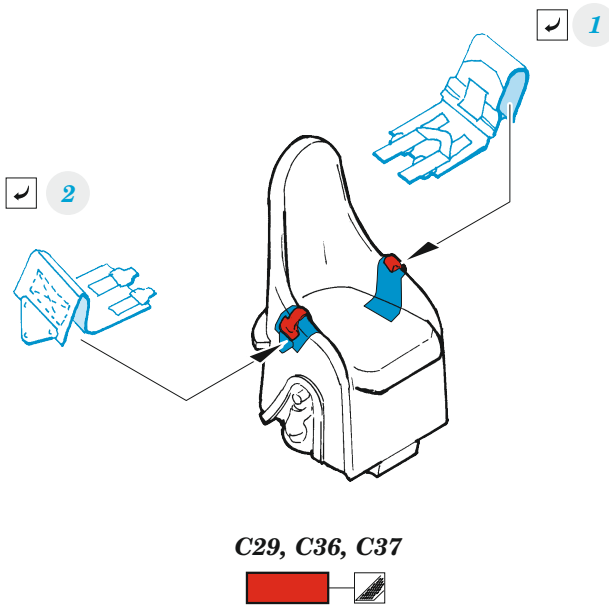

# zoom Anson Mk.I seatbelts STEEL

eduard

FE 1327

1/48

detail set for AIRFIX 1/48 kit • sada detailů pro stavebnici AIRFIX 1/48

- APPLY EXPRESS MASK AND PAINT BEFORE GLUING  
POUŽIT EXPRESS MASK NABARVIT PŘED SLEPENÍM
- SYMMETRICAL ASSEMBLY  
SYMETRICKÁ MONTÁŽ
- REMOVE  
ODSTRANIT
- GRIND  
OBROUSIT
- DRILL HOLE  
VRTAT OTVOR
- COLORED ETCHED PARTS  
LEPTANÉ BAREVNÉ DÍLY
- ETCHED PARTS  
LEPTANÉ NEBAREVNÉ DÍLY
- ORIGINAL KIT PARTS  
PŮVODNÍ DÍLY STAVEBNICE
- BEND  
OHNOUT
- OPTION  
VOLBA
- REPLACE  
NAHRADIT
- REVERSE SIDE  
OTOČIT

ORIGINAL KIT PARTS  
PŮVODNÍ DÍLY STAVEBNICE

PHOTO-ETCHED PARTS  
LEPTANÉ DÍLY

PARTS TO BE REMOVED  
DÍLY K ODSTRANĚNÍ

FILL  
TMELIT

Related products: FE 1326 + 49 1326 Anson Mk.I 1/48