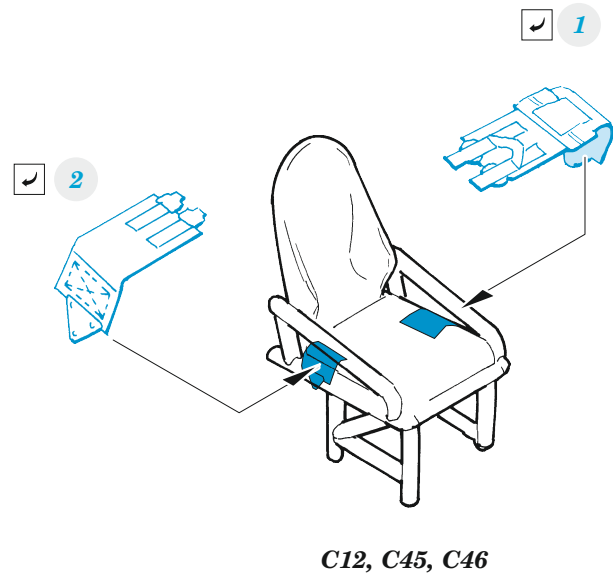

# zoom Anson Mk.I seatbelts STEEL

eduard

FE 1327

1/48

detail set for AIRFIX 1/48 kit • sada detailů pro stavebnici AIRFIX 1/48

- APPLY EXPRESS MASK AND PAINT BEFORE GLUING  
POUŽIT EXPRESS MASK NABARVIT PŘED SLEPENÍM
- SYMMETRICAL ASSEMBLY  
SYMETRICKÁ MONTÁŽ
- REMOVE  
ODSTRANIT
- GRIND  
OBROUSIT
- DRILL HOLE  
VRTAT OTVOR
- COLORED ETCHED PARTS  
LEPTANÉ BAREVNÉ DÍLY
- ETCHED PARTS  
LEPTANÉ NEBAREVNÉ DÍLY
- ORIGINAL KIT PARTS  
PŮVODNÍ DÍLY STAVEBNICE
- BEND  
OHNOUT
- OPTION  
VOLBA
- REPLACE  
NAHRADIT
- REVERSE SIDE  
OTOČIT

ORIGINAL KIT PARTS  
PŮVODNÍ DÍLY STAVEBNICE

PHOTO-ETCHED PARTS  
LEPTANÉ DÍLY

PARTS TO BE REMOVED  
DÍLY K ODSTRANĚNÍ

FILL  
TMELIT

Related products: FE 1326 + 49 1326 Anson Mk.I 1/48