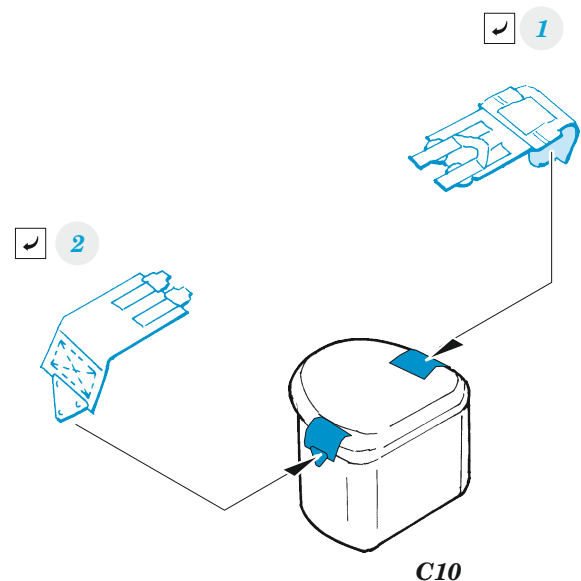

# zoom Anson Mk.I seatbelts STEEL

eduard

FE 1327

1/48

detail set for AIRFIX 1/48 kit • sada detailů pro stavebnici AIRFIX 1/48

- APPLY EXPRESS MASK AND PAINT BEFORE GLUING  
POUŽIT EXPRESS MASK NABARVIT PŘED SLEPENÍM
- SYMMETRICAL ASSEMBLY  
SYMETRICKÁ MONTÁŽ
- REMOVE  
ODSTRANIT
- GRIND  
OBROUSIT
- DRILL HOLE  
VRTAT OTVOR
- COLORED ETCHED PARTS  
LEPTANÉ BAREVNÉ DÍLY
- ETCHED PARTS  
LEPTANÉ NEBAREVNÉ DÍLY
- ORIGINAL KIT PARTS  
PŮVODNÍ DÍLY STAVEBNICE
- BEND  
OHNOUT
- OPTION  
VOLBA
- REPLACE  
NAHRADIT
- REVERSE SIDE  
OTOČIT

ORIGINAL KIT PARTS  
PŮVODNÍ DÍLY STAVEBNICE

PHOTO-ETCHED PARTS  
LEPTANÉ DÍLY

PARTS TO BE REMOVED  
DÍLY K ODSTRANĚNÍ

FILL  
TMELIT

Related products: FE 1326 + 49 1326 Anson Mk.I 1/48