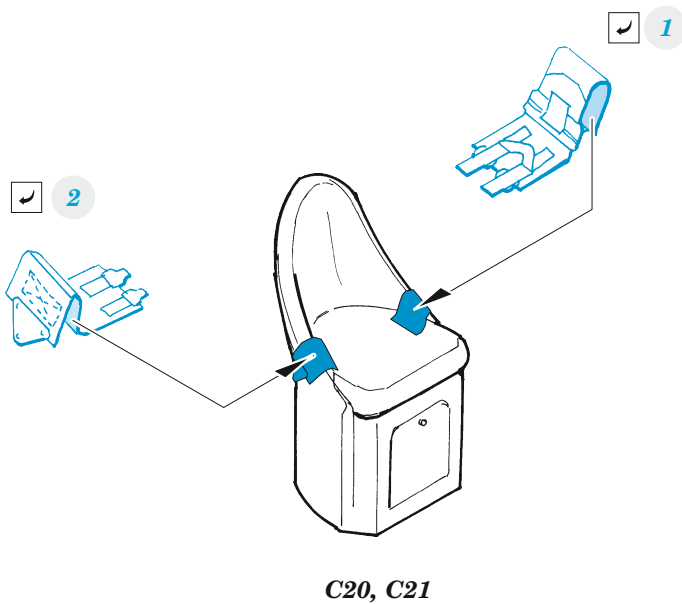

# zoom Anson Mk.I seatbelts STEEL

eduard

FE 1327

1/48

detail set for AIRFIX 1/48 kit • sada detailů pro stavebnici AIRFIX 1/48

- APPLY EXPRESS MASK AND PAINT BEFORE GLUING  
POUŽIT EXPRESS MASK NABARVIT PŘED SLEPENÍM
- SYMMETRICAL ASSEMBLY  
SYMETRICKÁ MONTÁŽ
- REMOVE  
ODSTRANIT
- GRIND  
OBROUSIT
- DRILL HOLE  
VRTAT OTVOR
- COLORED ETCHED PARTS  
LEPTANÉ BAREVNÉ DÍLY
- ETCHED PARTS  
LEPTANÉ NEBAREVNÉ DÍLY
- ORIGINAL KIT PARTS  
PŮVODNÍ DÍLY STAVEBNICE
- BEND  
OHNOUT
- OPTION  
VOLBA
- REPLACE  
NAHRADIT
- REVERSE SIDE  
OTOČIT

ORIGINAL KIT PARTS  
PŮVODNÍ DÍLY STAVEBNICE

PHOTO-ETCHED PARTS  
LEPTANÉ DÍLY

PARTS TO BE REMOVED  
DÍLY K ODSTRANĚNÍ

FILL  
TMELIT

Related products: FE 1326 + 49 1326 Anson Mk.I 1/48