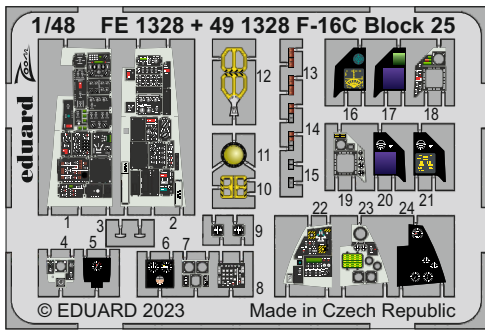

F-16C Block 25

detail set for KINETIC 1/48 kit • sada detailů pro stavebnici KINETIC 1/48

- APPLY EXPRESS MASK AND PAINT BEFORE GLUING
POUŽIT EXPRESS MASK NABARVIT PŘED SLEPENÍM
 - SYMMETRICAL ASSEMBLY
SYMETRICKÁ MONTÁŽ
 - REMOVE
ODSTRANIT
 - GRIND
OBROUSIT
 - DRILL HOLE
VRTÁT OTVOR
 - COLORED ETCHED PARTS
LEPTANÉ BAREVNÉ DÍLY
 - ETCHED PARTS
LEPTANÉ NEBAREVNÉ DÍLY
 - ORIGINAL KIT PARTS
PŮVODNÍ DÍLY STAVEBNICE
- BEND
OHNOUT
 - OPTION
VOLBA
 - REPLACE
NAHRADIT
 - REVERSE SIDE
OTOCIT

ORIGINAL KIT PARTS
PŮVODNÍ DÍLY STAVEBNICE

PHOTO-ETCHED PARTS
LEPTANÉ DÍLY

PARTS TO BE REMOVED
DÍLY K ODSTRANĚNÍ

FILL
TMELIT