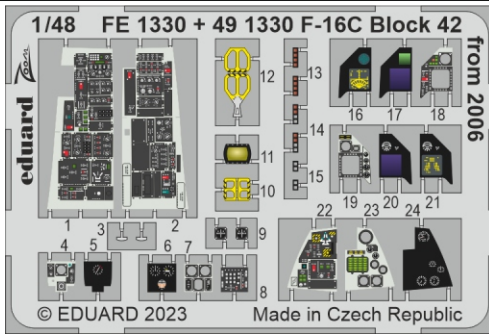

# F-16C Block 42 from 2006

detail set for KINETIC 1/48 kit • sada detailů pro stavebnici KINETIC 1/48

- APPLY EXPRESS MASK AND PAINT BEFORE GLUING  
POUŽIT EXPRESS MASK NABARVIT PŘED SLEPENÍM
- SYMMETRICAL ASSEMBLY  
SYMETRICKÁ MONTÁŽ
- REMOVE  
ODSTRANIT
- GRIND  
OBROUSIT
- DRILL HOLE  
VRTÁT OTVOR
- COLORED ETCHED PARTS  
LEPTANÉ BAREVNÉ DÍLY
- ETCHED PARTS  
LEPTANÉ NEBAREVNÉ DÍLY
- ORIGINAL KIT PARTS  
PŮVODNÍ DÍLY STAVEBNICE
- BEND  
OHNOUT
- OPTION  
VOLBA
- REPLACE  
NAHRADIT
- REVERSE SIDE  
OTOČIT

ORIGINAL KIT PARTS PŮVODNÍ DÍLY STAVEBNICE	PHOTO-ETCHED PARTS LEPTANÉ DÍLY	PARTS TO BE REMOVED DÍLY K ODSTRANĚNÍ	FILL TMELIT
---	------------------------------------	--	----------------

F38, F32, F37,  
F30, F22