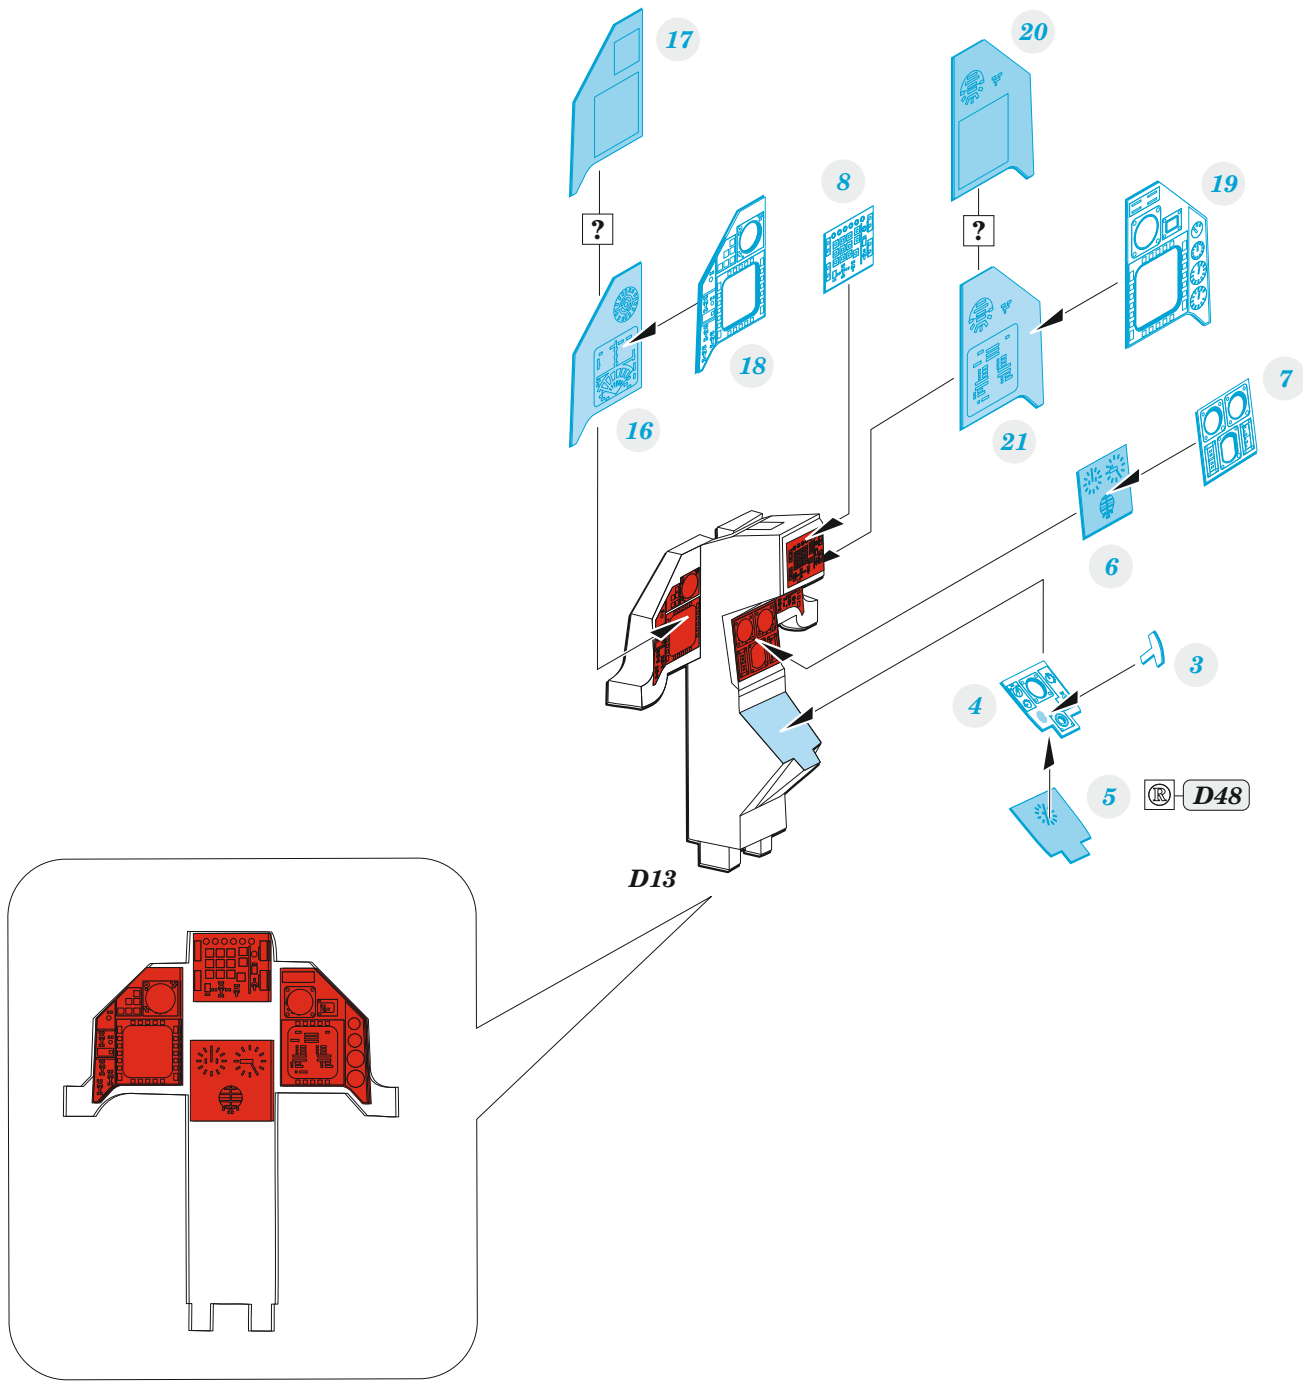

# F-16C Block 42 from 2006

detail set for KINETIC 1/48 kit • sada detailů pro stavebnici KINETIC 1/48

- APPLY EXPRESS MASK AND PAINT BEFORE GLUING  
POUŽIT EXPRESS MASK NABARVIT PŘED SLEPENÍM
- SYMMETRICAL ASSEMBLY  
SYMETRICKÁ MONTÁŽ
- REMOVE  
ODSTRANIT
- GRIND  
OBROUSIT
- DRILL HOLE  
VRTÁT OTVOR
- COLORED ETCHED PARTS  
LEPTANÉ BAREVNÉ DÍLY
- ETCHED PARTS  
LEPTANÉ NEBAREVNÉ DÍLY
- ORIGINAL KIT PARTS  
PŮVODNÍ DÍLY STAVEBNICE
- BEND  
OHNOUT
- OPTION  
VOLBA
- REPLACE  
NAHRADIT
- REVERSE SIDE  
OTOČIT

ORIGINAL KIT PARTS PŮVODNÍ DÍLY STAVEBNICE	PHOTO-ETCHED PARTS LEPTANÉ DÍLY	PARTS TO BE REMOVED DÍLY K ODSTRANĚNÍ	FILL TMELIT
---	------------------------------------	--	----------------

F38, F32, F37,  
F30, F22