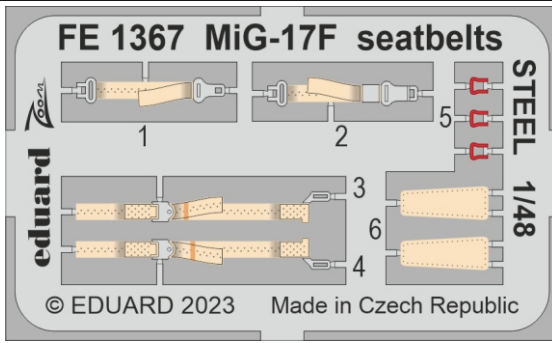

**zoom** **MiG-17F seatbelts STEEL**

eduard

**FE 1367**

**1/48**

detail set for AMMO 1/48 kit • sada detailů pro stavebnici AMMO 1/48

- APPLY EXPRESS MASK AND PAINT BEFORE GLUING  
POUŽIT EXPRESS MASK NABARVIT PŘED SLEPENÍM
- SYMMETRICAL ASSEMBLY  
SYMETRICKÁ MONTÁŽ
- REMOVE  
ODSTRANIT
- GRIND  
OBROUSIT
- DRILL HOLE  
VRTÁT OTVOR
- BEND  
OHNOUT
- OPTION  
VOLBA
- REPLACE  
NAHRADIT
- REVERSE SIDE  
OTOČIT
- 1** COLORED ETCHED PARTS  
LEPTANÉ BAREVNÉ DÍLY
- 1** ETCHED PARTS  
LEPTANÉ NEBAREVNÉ DÍLY
- 1** ORIGINAL KIT PARTS  
PŮVODNÍ DÍLY STAVEBNICE

ORIGINAL KIT PARTS PŮVODNÍ DÍLY STAVEBNICE	PHOTO-ETCHED PARTS LEPTANÉ DÍLY	PARTS TO BE REMOVED DÍLY K ODSTRANĚNÍ	FILL TMELIT
---	------------------------------------	--	----------------