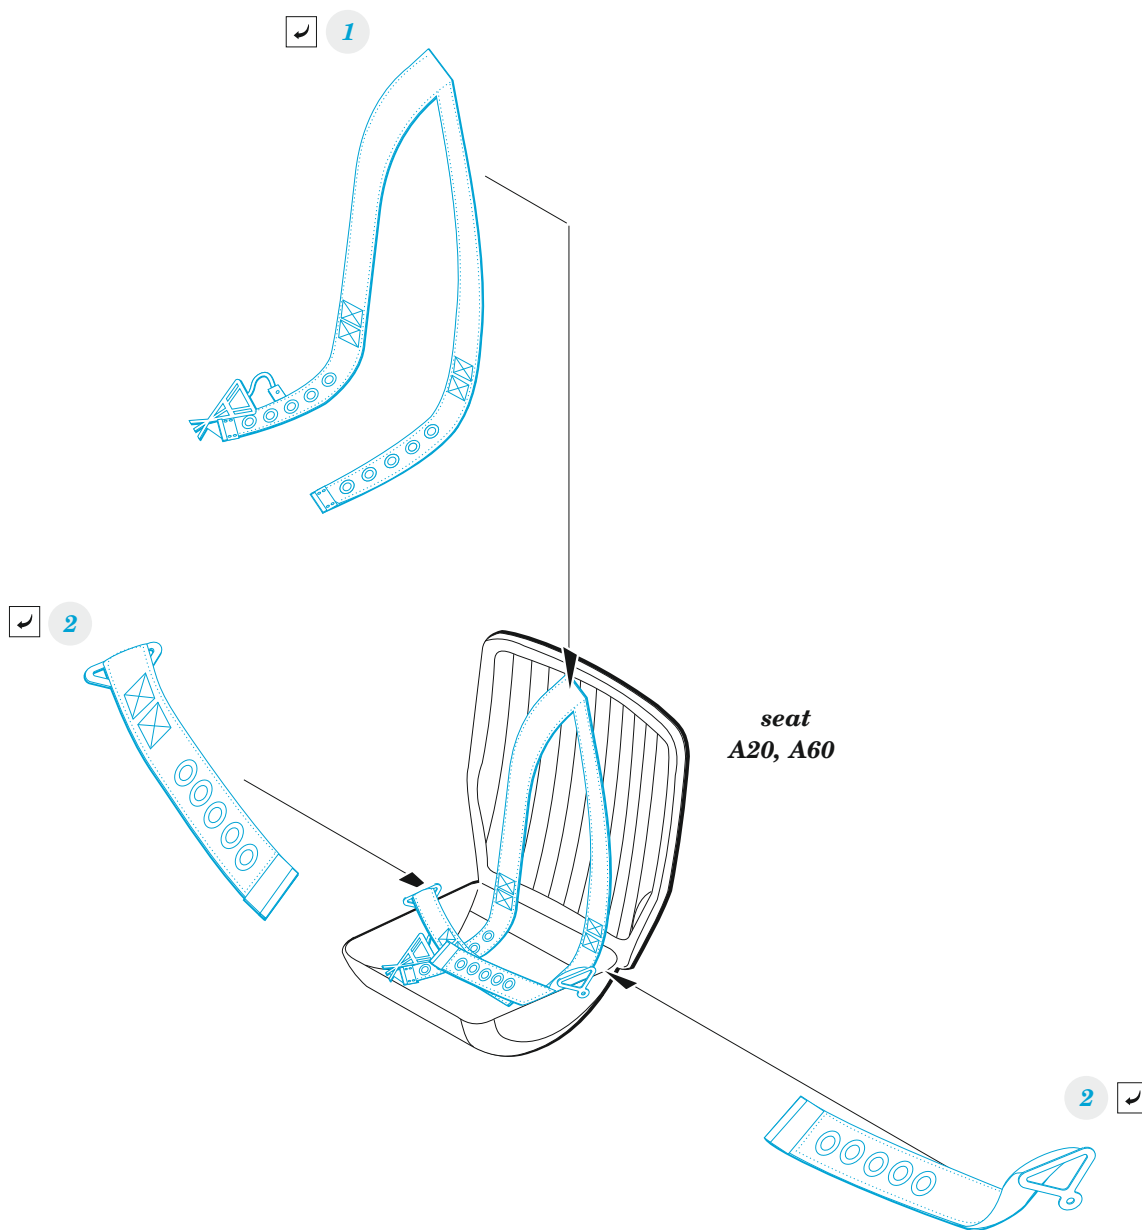

# Yak-9T seatbelts STEEL

eduard

FE 1377

Detail set for Zvezda 1/48 kit • sada detailů pro stavebnici Zvezda 1/48

- APPLY EXPRESS MASK AND PAINT BEFORE GLUING  
POUŽIT EXPRESS MASK NABARVIT PŘED SLEPENÍM
- SYMETRICAL ASSEMBLY  
SYMETRICKÁ MONTÁŽ
- REMOVE  
ODSTRANIT
- GRIND  
OBROUSIT
- DRILL HOLE  
VRTÁT OTVOR
- BEND  
OHNOUT
- OPTION  
VOLBA
- REPLACE  
NAHRADIT
- 1** COLORED ETCHED PARTS  
LEPTANÉ BAREVNÉ DÍLY
- 1** ETCHED PARTS  
LEPTANÉ NEBAREVNÉ DÍLY
- 1** ORIGINAL KIT PARTS  
PŮVODNÍ DÍLY STAVEBNICE

ORIGINAL KIT PARTS PŮVODNÍ DÍLY STAVEBNICE	PHOTO-ETCHED PARTS LEPTANÉ DÍLY	PARTS TO BE REMOVED DÍLY K ODSTRANĚNÍ	FILL TMELIT
---	------------------------------------	--	----------------

Related products: FE 1376 + 49 1376 Yak-9T 1/48