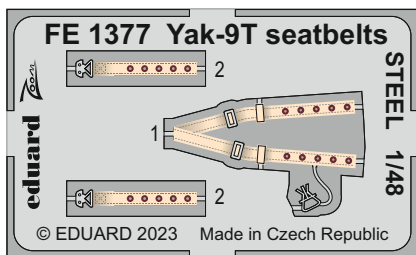

# Yak-9T seatbelts STEEL

eduard

FE 1377

Detail set for Zvezda 1/48 kit • sada detailů pro stavebnici Zvezda 1/48

- APPLY EXPRESS MASK AND PAINT BEFORE GLUING  
POUŽIT EXPRESS MASK NABARVIT PŘED SLEPENÍM
- SYMETRICAL ASSEMBLY  
SYMETRICKÁ MONTÁŽ
- REMOVE  
ODSTRANIT
- GRIND  
OBROUSIT
- DRILL HOLE  
VRTÁT OTVOR
- BEND  
OHNOUT
- OPTION  
VOLBA
- REPLACE  
NAHRADIT
- 1** COLORED ETCHED PARTS  
LEPTANÉ BAREVNÉ DÍLY
- 1** ETCHED PARTS  
LEPTANÉ NEBAREVNÉ DÍLY
- 1** ORIGINAL KIT PARTS  
PŮVODNÍ DÍLY STAVEBNICE

ORIGINAL KIT PARTS PŮVODNÍ DÍLY STAVEBNICE	PHOTO-ETCHED PARTS LEPTANÉ DÍLY	PARTS TO BE REMOVED DÍLY K ODSTRANĚNÍ	FILL TMELIT
---	------------------------------------	--	----------------

Related products: FE 1376 + 49 1376 Yak-9T 1/48