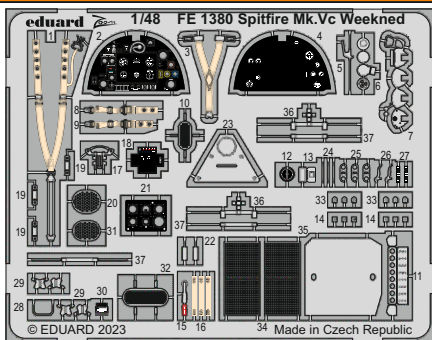

zoom Spitfire Mk.Vc Weekend

1/48

detail set for EDUARD 1/48 kit • sada detailů pro stavebnici EDUARD 1/48

eduard
FE 1380

- APPLY EXPRESS MASK AND PAINT BEFORE GLUING
POUŽIT EXPRESS MASK NABARVIT PŘED SLEPENÍM
- SYMMETRICAL ASSEMBLY
SYMETRICKÁ MONTÁŽ
- REMOVE
ODSTRANIT
- GRIND
OBROUSIT
- DRILL HOLE
VRTÁT OTVOR
- BEND
OHNOUT
- OPTION
VOLBA
- REPLACE
NAHRADIT
- 1** COLORED ETCHED PARTS
LEPTANÉ BAREVNÉ DÍLY
- 1** ETCHED PARTS
LEPTANÉ NEBAREVNÉ DÍLY
- 1** ORIGINAL KIT PARTS
PŮVODNÍ DÍLY STAVEBNICE

ORIGINAL KIT PARTS **PHOTO-ETCHED PARTS** **PARTS TO BE REMOVED** **FILL**
PŮVODNÍ DÍLY STAVEBNICE **LEPTANÉ DÍLY** **DÍLY K ODSTRANĚNÍ** **TMELIT**

R61 28

R26 23 6

R37 **R36**

R12 35 8 9

R58 **R11**

R27 7

S27 15