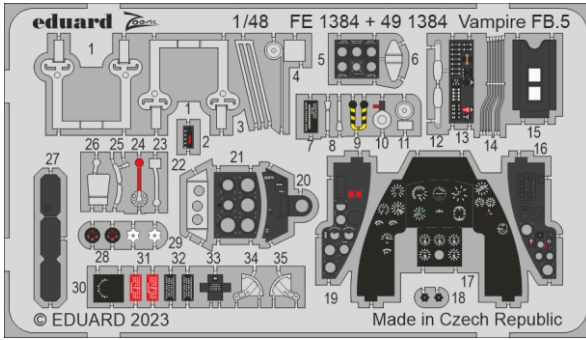

Vampire FB.5

detail set for 1/48 AIRFIX kit • sada detailů pro stavebnici 1/48 AIRFIX

FILM

- APPLY EXPRESS MASK AND PAINT BEFORE GLUING
POUŽIT EXPRESS MASK NABARVIT PŘED SLEPENÍM
- SYMMETRICAL ASSEMBLY
SYMETRICKÁ MONTÁŽ
- REMOVE
ODSTRANIT
- GRIND
OBROUSIT
- DRILL HOLE
VRTÁT OTVOR
- BEND
OHNOUT
- OPTION
VOLBA
- REPLACE
NAHRADIT
- 1** COLORED ETCHED PARTS
LEPTANÉ BAREVNÉ DÍLY
- 1** ETCHED PARTS
LEPTANÉ NEBAREVNÉ DÍLY
- 1** ORIGINAL KIT PARTS
PŮVODNÍ DÍLY STAVEBNICE

ORIGINAL KIT PARTS PŮVODNÍ DÍLY STAVEBNICE PHOTO-ETCHED PARTS LEPTANÉ DÍLY PARTS TO BE REMOVED DÍLY K ODSTRANĚNÍ FILL TMELIT