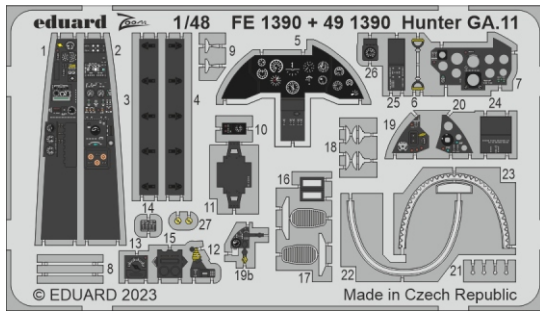

# Hunter GA.11

eduard

**FE 1390**

**1/48**

detail set for AIRFIX 1/48 kit • sada detailů pro stavebnici AIRFIX 1/48

FE 1390 + 49 1390  
Hunter GA.11

- APPLY EXPRESS MASK AND PAINT BEFORE GLUING  
POUŽIT EXPRESS MASK NABARVIT PŘED SLEPENÍM
- SYMMETRICAL ASSEMBLY  
SYMETRICKÁ MONTÁŽ
- REMOVE  
ODSTRANIT
- GRIND  
OBROUSIT
- DRILL HOLE  
VRTAT OTVOR
- COLORED ETCHED PARTS  
LEPTANÉ BAREVNÉ DÍLY
- ETCHED PARTS  
LEPTANÉ NEBAREVNÉ DÍLY
- ORIGINAL KIT PARTS  
PŮVODNÍ DÍLY STAVEBNICE
- BEND  
OHNOUT
- OPTION  
VOLBA
- REPLACE  
NAHRADIT
- REVERSE SIDE  
OTOČIT

ORIGINAL KIT PARTS  
PŮVODNÍ DÍLY STAVEBNICE

PHOTO-ETCHED PARTS  
LEPTANÉ DÍLY

PARTS TO BE REMOVED  
DÍLY K ODSTRANĚNÍ

FILL  
TMELIT