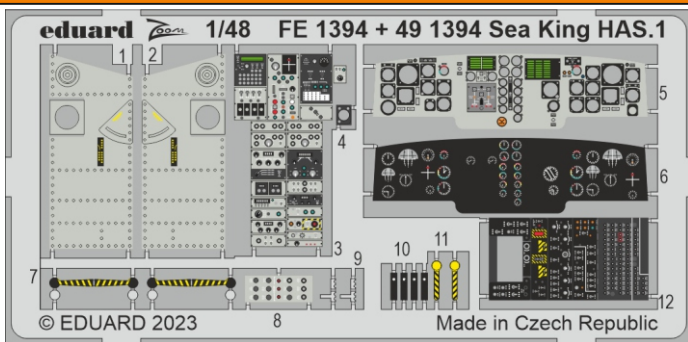

Sea King HAS.1

eduard

FE 1394

1/48

detail set for AIRFIX 1/48 kit • sada detailů pro stavebnici AIRFIX 1/48

- APPLY EXPRESS MASK AND PAINT BEFORE GLUING
POUŽIT EXPRESS MASK NABARVIT PŘED SLEPENÍM
 - SYMMETRICAL ASSEMBLY
SYMETRICKÁ MONTÁŽ
 - REMOVE
ODSTRANIT
 - GRIND
OBROUSIT
 - DRILL HOLE
VRTÁT OTVOR
 - BEND
OHNOUT
 - OPTION
VOLBA
 - REPLACE
NAHRADIT
 - REVERSE SIDE
OTOČIT
- 1** COLORED ETCHED PARTS
LEPTANÉ BAREVNÉ DÍLY
- 1** ETCHED PARTS
LEPTANÉ NEBAREVNÉ DÍLY
- 1** ORIGINAL KIT PARTS
PŮVODNÍ DÍLY STAVEBNICE

ORIGINAL KIT PARTS PŮVODNÍ DÍLY STAVEBNICE PHOTO-ETCHED PARTS LEPTANÉ DÍLY PARTS TO BE REMOVED DÍLY K ODSTRANĚNÍ FILL TMELIT

10 4 pcs.

3

F17

F20

8

6

5