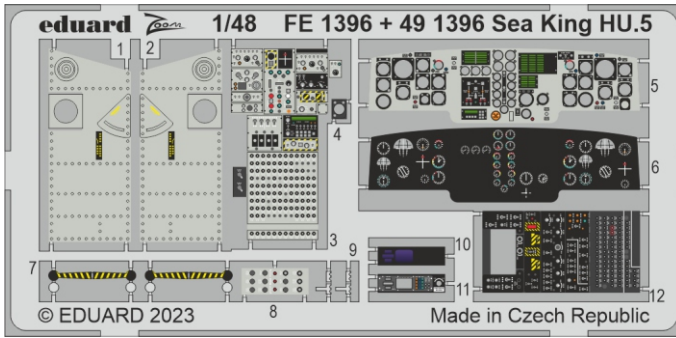

Sea King HU.5

detail set for AIRFIX 1/48 kit • sada detailů pro stavebnici AIRFIX 1/48

- APPLY EXPRESS MASK AND PAINT BEFORE GLUING
POUŽIT EXPRESS MASK NABARVIT PŘED SLEPENÍM
- SYMMETRICAL ASSEMBLY
SYMETRICKÁ MONTÁŽ
- REMOVE
ODSTRANIT
- GRIND
OBROUSIT
- DRILL HOLE
VRTÁT OTVOR
- COLORED ETCHED PARTS
LEPTANÉ BAREVNÉ DÍLY
- ETCHED PARTS
LEPTANÉ NEBAREVNÉ DÍLY
- ORIGINAL KIT PARTS
PŮVODNÍ DÍLY STAVEBNICE
- BEND
OHNOUT
- OPTION
VOLBA
- REPLACE
NAHRADIT
- REVERSE SIDE
OTOČIT