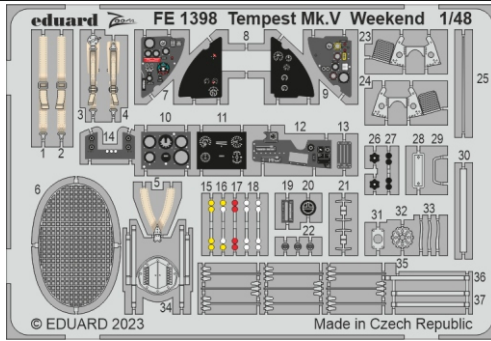

zoom **Tempest Mk.V Weekend**

eduard

FE 1398

1/48

detail set for EDUARD 1/48 kit • sada detailů pro stavebnici EDUARD 1/48

- APPLY EXPRESS MASK AND PAINT BEFORE GLUING
POUŽIT EXPRESS MASK NABARVIT PŘED SLEPENÍM
 - SYMMETRICAL ASSEMBLY
SYMETRICKÁ MONTÁŽ
 - REMOVE
ODSTRANIT
 - GRIND
OBROUSIT
 - DRILL HOLE
VRTAT OTVOR
 - BEND
OHNOUT
 - OPTION
VOLBA
 - REPLACE
NAHRADIT
 - REVERSE SIDE
OTOČIT
- 1** COLORED ETCHED PARTS
LEPTANÉ BAREVNÉ DÍLY
- 1** ETCHED PARTS
LEPTANÉ NEBAREVNÉ DÍLY
- 1** ORIGINAL KIT PARTS
PŮVODNÍ DÍLY STAVEBNICE

ORIGINAL KIT PARTS
PŮVODNÍ DÍLY STAVEBNICE

PHOTO-ETCHED PARTS
LEPTANÉ DÍLY

PARTS TO BE REMOVED
DÍLY K ODSTRANĚNÍ

FILL
TMELIT