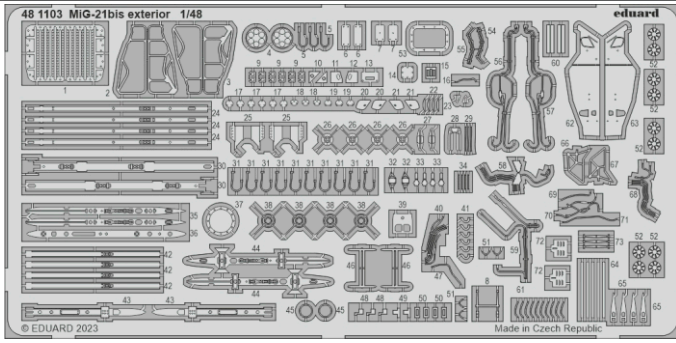

# MiG-21bis exterior

eduard

**48 1103**

**1/48**

detail set for EDUARD 1/48 kit • sada detailů pro stavebnici EDUARD 1/48

- APPLY EXPRESS MASK AND PAINT BEFORE GLUING  
POUŽIT EXPRESS MASK NABARVIT PŘED SLEPENÍM
  - SYMMETRICAL ASSEMBLY  
SYMETRICKÁ MONTÁŽ
  - REMOVE  
ODSTRANIT
  - GRIND  
OBRUSIT
  - DRILL HOLE  
VRTAT OTVOR
  - COLORED ETCHED PARTS  
LEPTANÉ BAREVNÉ DÍLY
  - ETCHED PARTS  
LEPTANÉ NEBAREVNÉ DÍLY
  - ORIGINAL KIT PARTS  
PŮVODNÍ DÍLY STAVEBNICE
- BEND  
OHNOUT
  - OPTION  
VOLBA
  - REPLACE  
NAHRADIT
  - REVERSE SIDE  
OTOČIT

ORIGINAL KIT PARTS PŮVODNÍ DÍLY STAVEBNICE	PHOTO-ETCHED PARTS LEPTANÉ DÍLY	PARTS TO BE REMOVED DÍLY K ODSTRANĚNÍ	FILL TMELIT
---	------------------------------------	--	----------------