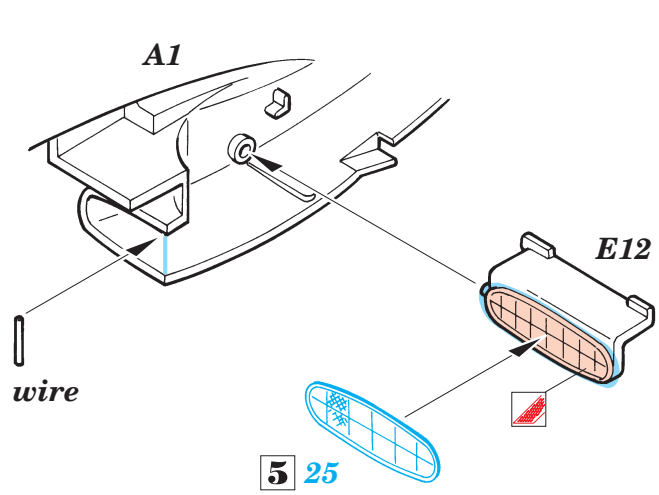

-  SYMMETRICAL ASSEMBLY
SYMETRICKÁ MONTÁŽ
-  REMOVE
ODSTRANIT
-  BEND
OHNOUT
-  REPLACE
NAHRADIT
-  GRIND
OBROUSIT
-  OPTION
VOLBA

 ORIGINAL KIT PARTS
PŮVODNÍ DÍLY STAVEBNICE

 PHOTO-ETCHED PARTS
LEPTANÉ DÍLY

 PARTS TO BE REMOVED
DÍLY K ODSTRANĚNÍ

References: - Osprey Publ.: - P-51 Mustang
 - Detail & Scale #8250 - P-51 Mustang