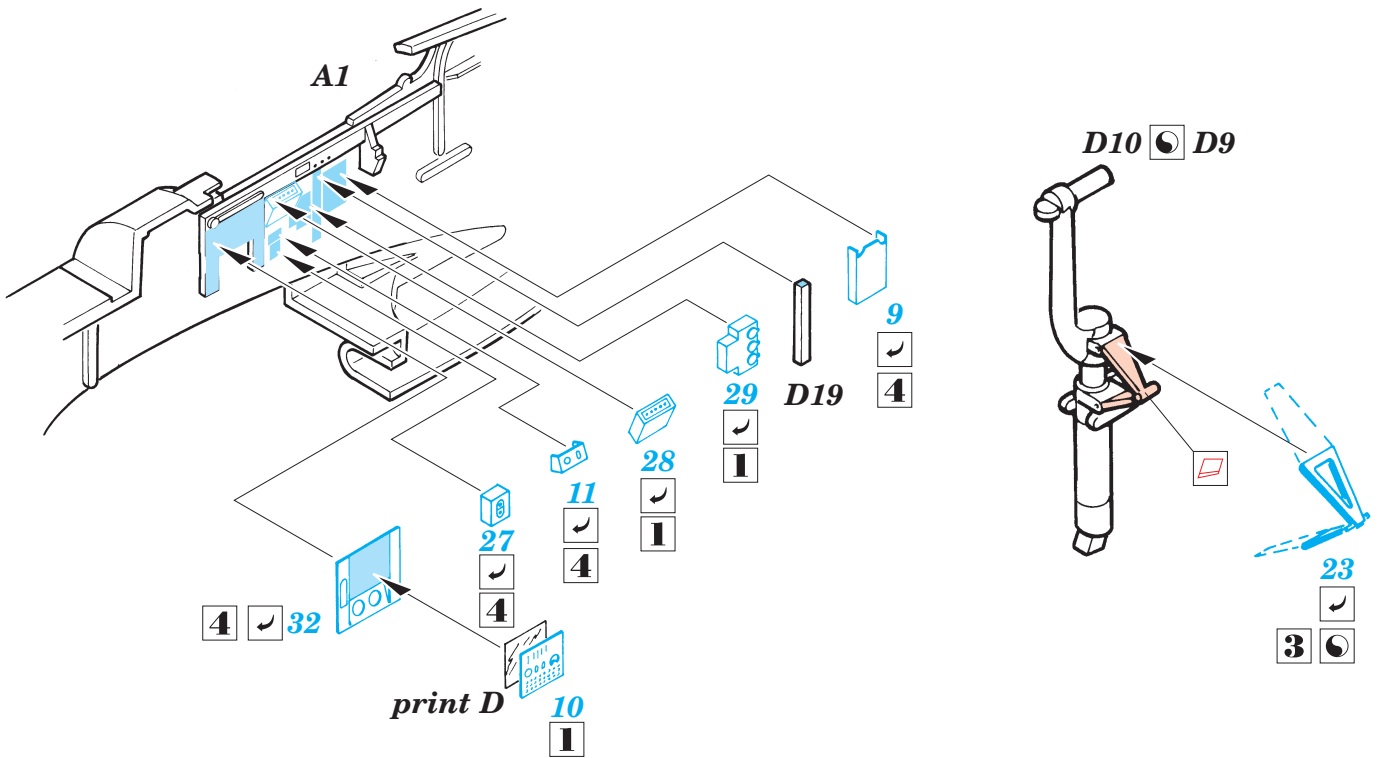

-  SYMMETRICAL ASSEMBLY
SYMETRICKÁ MONTÁŽ
-  REMOVE
ODSTRANIT
-  BEND
OHNOUT
-  REPLACE
NAHRADIT
-  GRIND
OBROUSIT
-  OPTION
VOLBA

 ORIGINAL KIT PARTS
PŮVODNÍ DÍLY STAVEBNICE

 PHOTO-ETCHED PARTS
LEPTANÉ DÍLY

 PARTS TO BE REMOVED
DÍLY K ODSTRANĚNÍ

References: - Osprey Publ.: - P-51 Mustang
 - Detail & Scale #8250 - P-51 Mustang