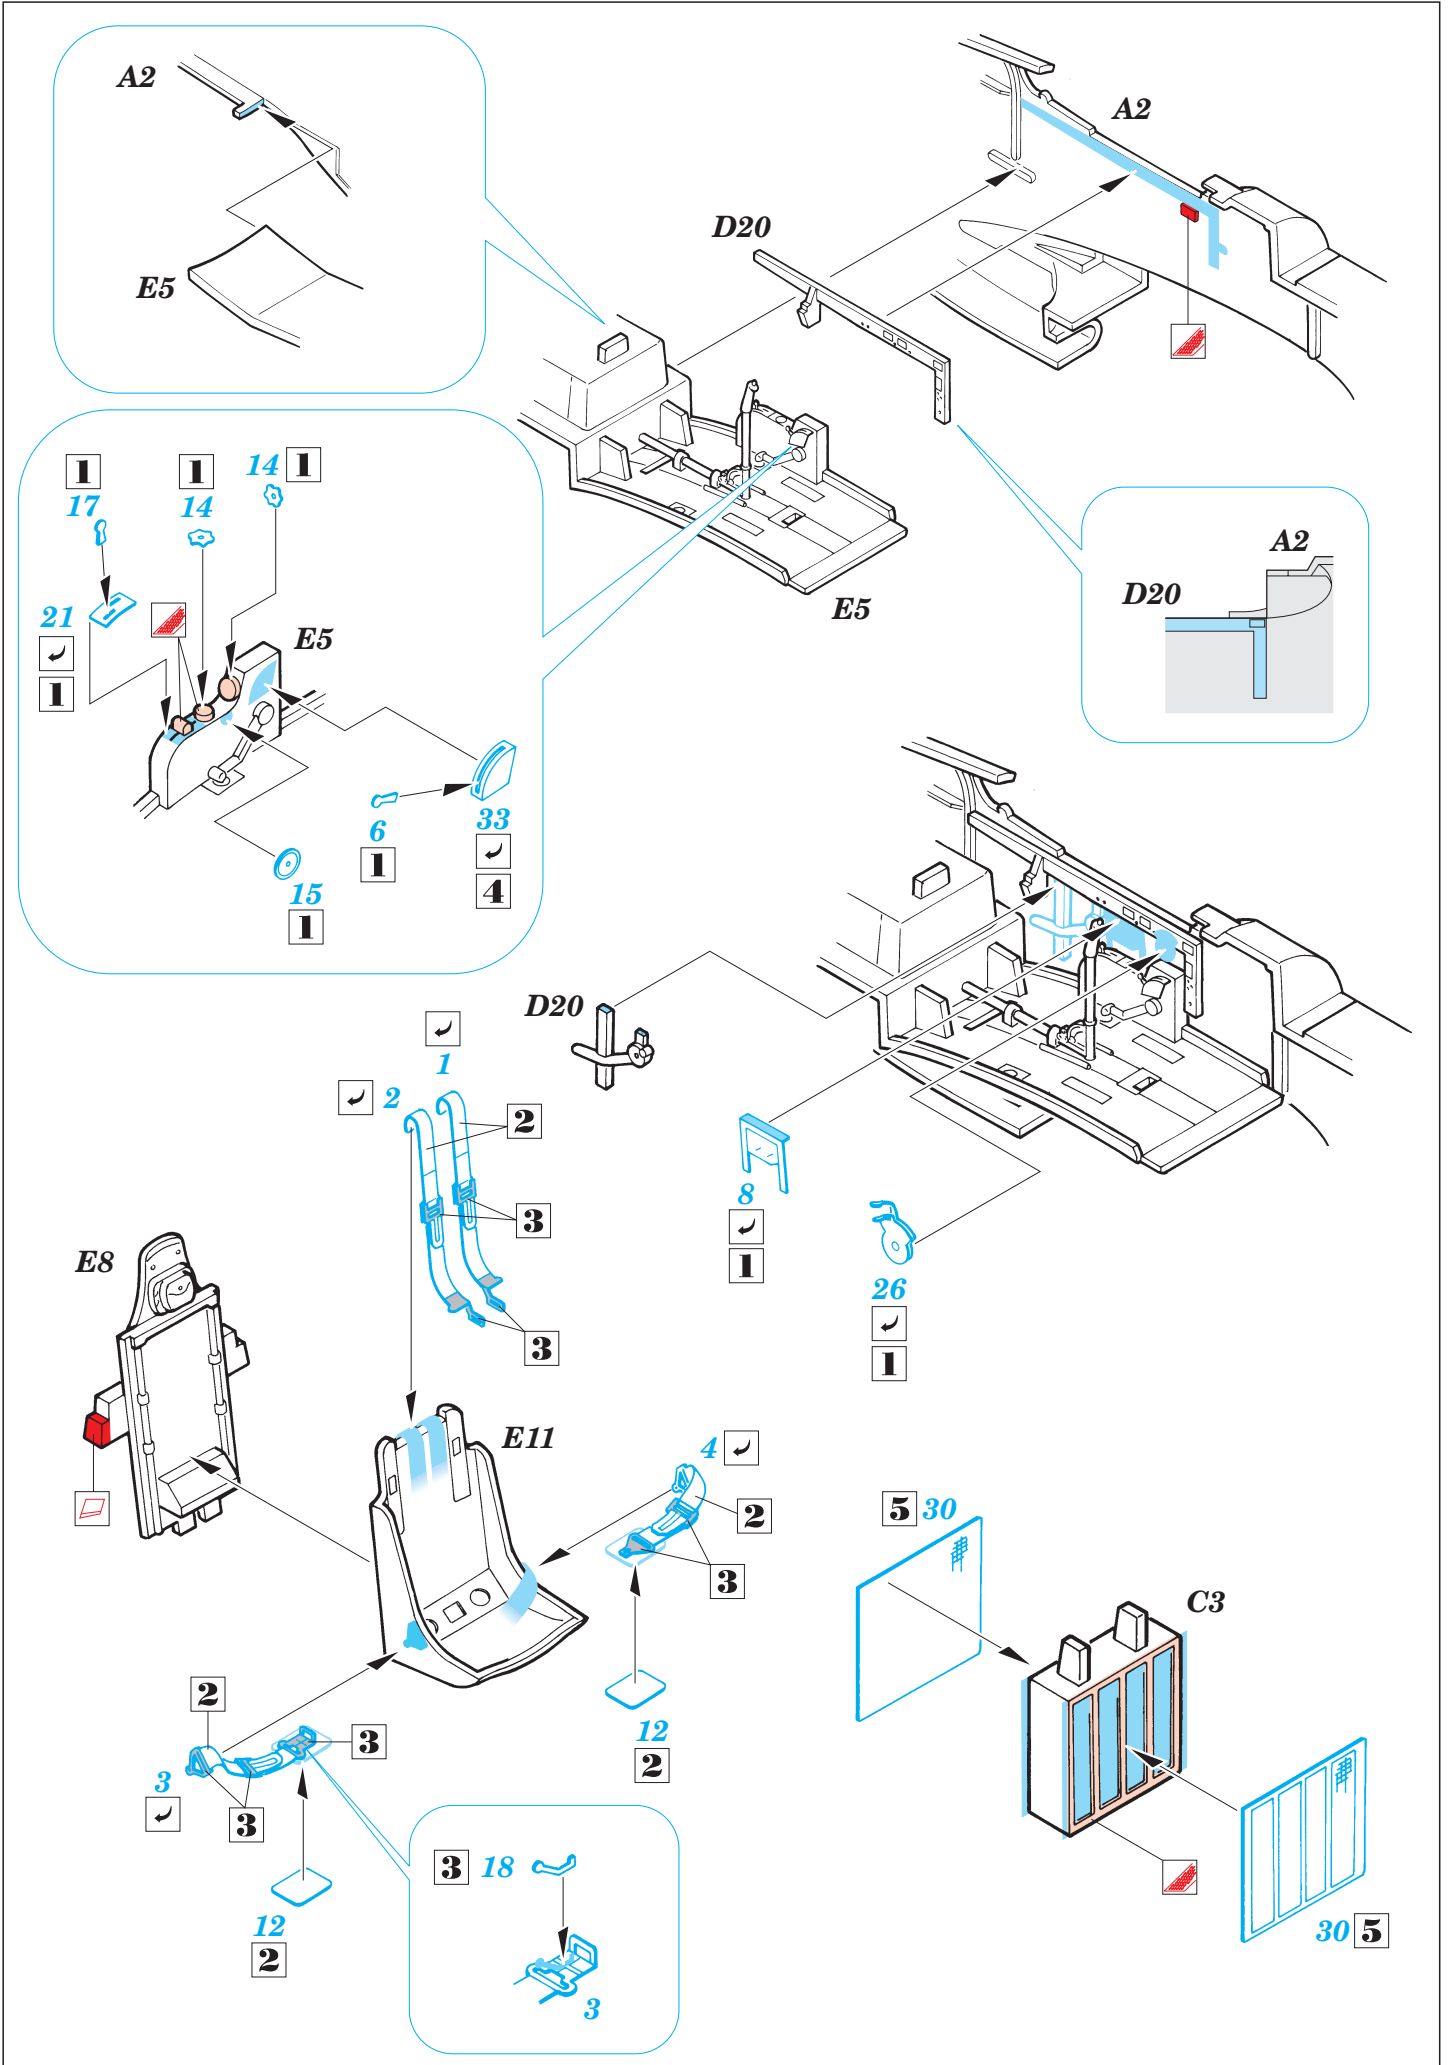

P-51B/C Mustang

FE140

1/48 scale detail set for ICM kit • sada detailů pro model ICM 1/48

PRINT

použité barvy
used colors

- | | |
|-----------------------------|--|
| 1 BLACK
ČERNÁ | 4 INTER. GREEN
INTER. ZELENÁ |
| 2 TAN
BĚ OVÁ | 5 NATURAL METAL COLOR
BARVA KOVU |
| 3 SILVER
STŘÍBRNÁ | 6 CAMOUFLAGE COLOR
BARVA KAMUFLÁ E |

-  SYMMETRICAL ASSEMBLY
SYMETRICKÁ MONTÁŽ
-  REMOVE
ODSTRANIT
-  BEND
OHNOUT
-  REPLACE
NAHRADIT
-  GRIND
OBROUSIT
-  OPTION
VOLBA

 ORIGINAL KIT PARTS
PŮVODNÍ DÍLY STAVEBNICE

 PHOTO-ETCHED PARTS
LEPTANÉ DÍLY

 PARTS TO BE REMOVED
DÍLY K ODSTRANĚNÍ

References: - Osprey Publ.: - P-51 Mustang
 - Detail & Scale #8250 - P-51 Mustang