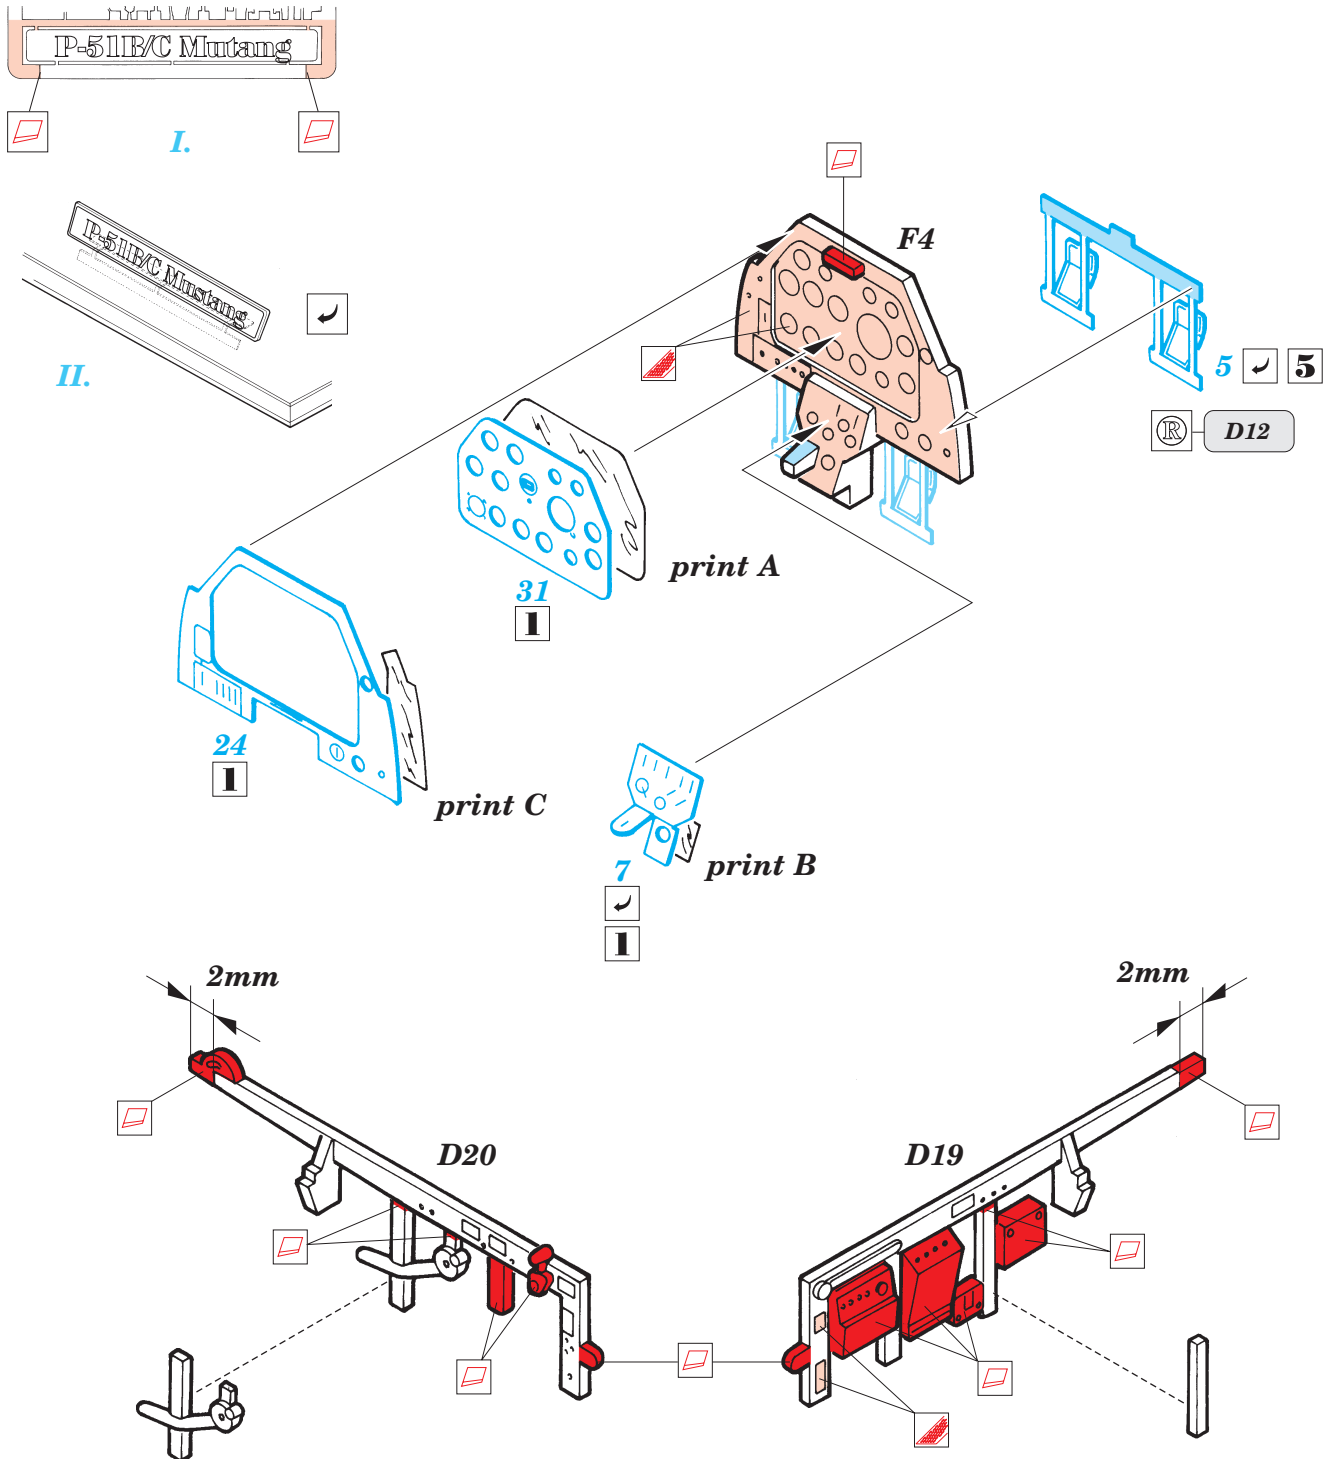

P-51B/C Mustang

FE140

1/48 scale detail set for ICM kit • sada detailů pro model ICM 1/48

PRINT

použité barvy
used colors

- | | |
|-----------------------------|--|
| 1 BLACK
ČERNÁ | 4 INTER. GREEN
INTER. ZELENÁ |
| 2 TAN
BĚ OVÁ | 5 NATURAL METAL COLOR
BARVA KOVU |
| 3 SILVER
STŘÍBRNÁ | 6 CAMOUFLAGE COLOR
BARVA KAMUFLÁ E |

-  SYMMETRICAL ASSEMBLY
SYMETRICKÁ MONTÁŽ
-  REMOVE
ODSTRANIT
-  BEND
OHNOUT
-  REPLACE
NAHRADIT
-  GRIND
OBROUSIT
-  OPTION
VOLBA

 ORIGINAL KIT PARTS
PŮVODNÍ DÍLY STAVEBNICE

 PHOTO-ETCHED PARTS
LEPTANÉ DÍLY

 PARTS TO BE REMOVED
DÍLY K ODSTRANĚNÍ

References: - Osprey Publ.: - P-51 Mustang
 - Detail & Scale #8250 - P-51 Mustang