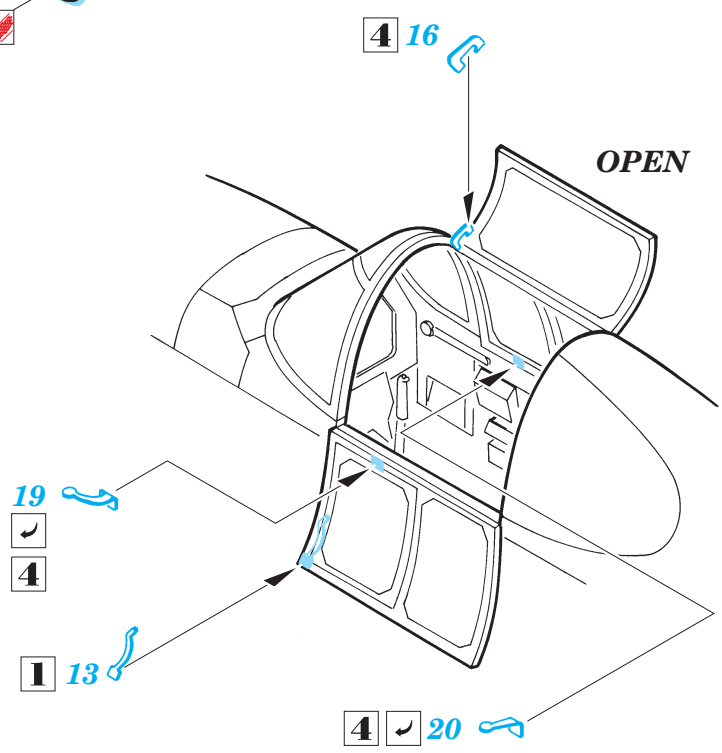

-  SYMMETRICAL ASSEMBLY
SYMETRICKÁ MONTÁŽ
-  REMOVE
ODSTRANIT
-  BEND
OHNOUT
-  REPLACE
NAHRADIT
-  GRIND
OBROUSIT
-  OPTION
VOLBA

 ORIGINAL KIT PARTS
PŮVODNÍ DÍLY STAVEBNICE

 PHOTO-ETCHED PARTS
LEPTANÉ DÍLY

 PARTS TO BE REMOVED
DÍLY K ODSTRANĚNÍ

References: - Osprey Publ.: - P-51 Mustang
 - Detail & Scale #8250 - P-51 Mustang