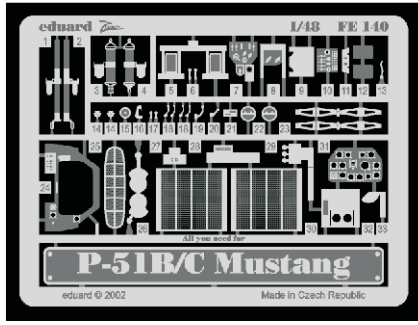

P-51B/C Mustang

FE140

1/48 scale detail set for ICM kit • sada detailů pro model ICM 1/48

PRINT

použité barvy
used colors

- | | |
|-----------------------------|--|
| 1 BLACK
ČERNÁ | 4 INTER. GREEN
INTER. ZELENÁ |
| 2 TAN
BĚ OVÁ | 5 NATURAL METAL COLOR
BARVA KOVU |
| 3 SILVER
STŘÍBRNÁ | 6 CAMOUFLAGE COLOR
BARVA KAMUFLÁ E |

-  SYMMETRICAL ASSEMBLY
SYMETRICKÁ MONTÁŽ
-  REMOVE
ODSTRANIT
-  BEND
OHNOUT
-  REPLACE
NAHRADIT
-  GRIND
OBROUSIT
-  OPTION
VOLBA

 ORIGINAL KIT PARTS
PŮVODNÍ DÍLY STAVEBNICE

 PHOTO-ETCHED PARTS
LEPTANÉ DÍLY