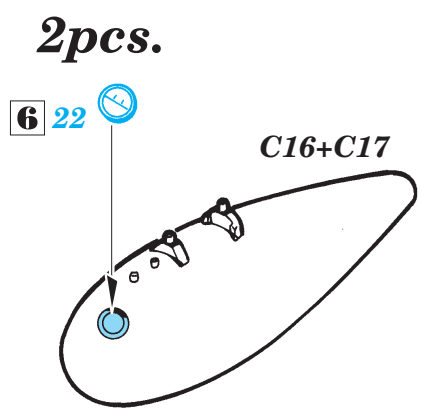

P-51B/C Mustang

FE140

1/48 scale detail set for ICM kit • sada detailů pro model ICM 1/48

PRINT

použité barvy
used colors

- | | |
|-----------------------------|--|
| 1 BLACK
ČERNÁ | 4 INTER. GREEN
INTER. ZELENÁ |
| 2 TAN
BĚ OVÁ | 5 NATURAL METAL COLOR
BARVA KOVU |
| 3 SILVER
STŘÍBRNÁ | 6 CAMOUFLAGE COLOR
BARVA KAMUFLÁ E |

-  SYMMETRICAL ASSEMBLY
SYMETRICKÁ MONTÁŽ
-  REMOVE
ODSTRANIT
-  BEND
OHNOUT
-  REPLACE
NAHRADIT
-  GRIND
OBROUSIT
-  OPTION
VOLBA

 ORIGINAL KIT PARTS
PŮVODNÍ DÍLY STAVEBNICE

 PHOTO-ETCHED PARTS
LEPTANÉ DÍLY

 PARTS TO BE REMOVED
DÍLY K ODSTRANĚNÍ

References: - Osprey Publ.: - P-51 Mustang
 - Detail & Scale #8250 - P-51 Mustang