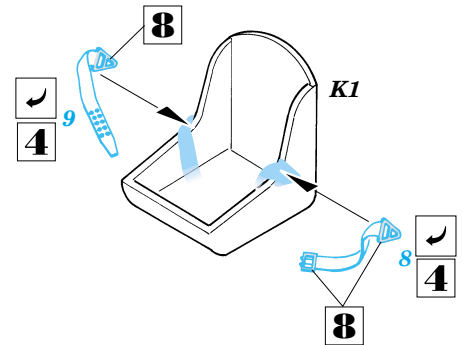

- 5** RED
ČERVENÁ
- 6** YELLOW
LUTÁ
- 7** INTERIOR GREEN
INTERIEROVÁ ZELENÁ
- 8** NATURAL METAL COLOR
BARVA KOVU

- SYMMETRICAL ASSEMBLY
SYMETRICKÁ MONTÁ
- REMOVE
ODSTRANIT
- BEND
OHNOUT
- REPLACE
NAHRADIT
- GRIND
OBROUSIT
- OPTION
VOLBA

ORIGINAL KIT PARTS
PŮVODNÍ DÍLY STAVEBNICE

PHOTO-ETCHED PARTS
LEPTANÉ DÍLY

PARTS TO BE REMOVED
DÍLY K ODSTRANĚNÍ

FILL
TMELIT

REFERENCES: FAOW # 32 - Type 97 Carrier Torpedo Bomber (Kate)
 Maru Mechanic # 14 - Nakajima B5N & B6N