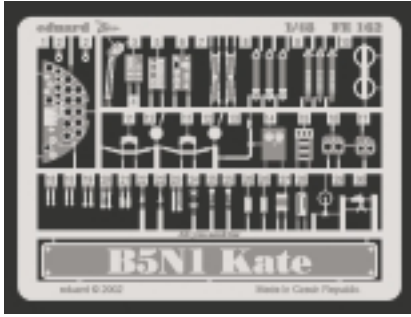

B5N1 Kate

eduard

FE162

1/48 scale detail set for Hasegawa kit • sada detailů pro model Hasegawa 1/48

Print

- 1** BROWN
HNĚDÁ
- 2** BLACK
ČERNÁ
- 3** ALUMINIUM
HLINÍK
- 4** TAN
BĚ OVÁ

použité barvy
used colors

- 5** RED
ČERVENÁ
- 6** YELLOW
LUTÁ
- 7** INTERIOR GREEN
INTERIEROVÁ ZELENÁ
- 8** NATURAL METAL COLOR
BARVA KOVU

- SYMMETRICAL ASSEMBLY
SYMETRICKÁ MONTÁ
- REMOVE
ODSTRANIT
- BEND
OHNOUT
- REPLACE
NAHRADIT
- GRIND
OBROUSIT
- OPTION
VOLBA