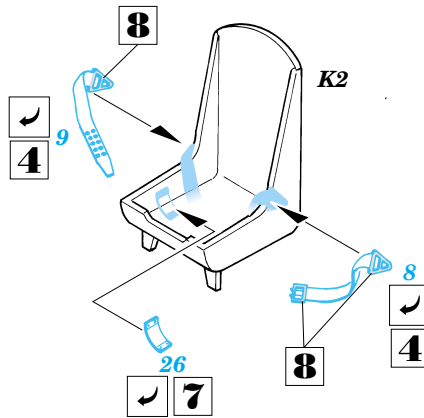

ORIGINAL KIT PARTS
PŮVODNÍ DÍLY STAVEBNICE

PHOTO-ETCHED PARTS
LEPTANÉ DÍLY

PARTS TO BE REMOVED
DÍLY K ODSTRANĚNÍ

FILL
TMELIT

REFERENCES: FAOW # 32 - Type 97 Carrier Torpedo Bomber (Kate)
 Maru Mechanic # 14 - Nakajima B5N & B6N