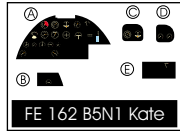

B5N1 Kate

eduard

FE162

1/48 scale detail set for Hasegawa kit • sada detailů pro model Hasegawa 1/48

Print

- 1** BROWN
HNĚDÁ
- 2** BLACK
ČERNÁ
- 3** ALUMINIUM
HLINÍK
- 4** TAN
BĚ OVÁ

použité barvy
used colors

- 5** RED
ČERVENÁ
- 6** YELLOW
LUTÁ
- 7** INTERIOR GREEN
INTERIEROVÁ ZELENÁ
- 8** NATURAL METAL COLOR
BARVA KOVU

- SYMMETRICAL ASSEMBLY
SYMETRICKÁ MONTÁ
- REMOVE
ODSTRANIT
- BEND
OHNOUT
- REPLACE
NAHRADIT
- GRIND
OBROUSIT
- OPTION
VOLBA