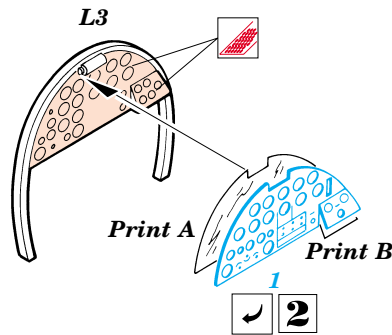

B5N1 Kate

eduard

FE162

1/48 scale detail set for Hasegawa kit • sada detailů pro model Hasegawa 1/48

Print

- 1** BROWN
HNĚDÁ
- 2** BLACK
ČERNÁ
- 3** ALUMINIUM
HLINÍK
- 4** TAN
BĚ OVÁ

použité barvy
used colors

- 5** RED
ČERVENÁ
- 6** YELLOW
LUTÁ
- 7** INTERIOR GREEN
INTERIEROVÁ ZELENÁ
- 8** NATURAL METAL COLOR
BARVA KOVU

- SYMMETRICAL ASSEMBLY
SYMETRICKÁ MONTÁ
- REMOVE
ODSTRANIT
- BEND
OHNOUT
- REPLACE
NAHRADIT
- GRIND
OBROUSIT
- OPTION
VOLBA

ORIGINAL KIT PARTS
PŮVODNÍ DÍLY STAVEBNICE

PHOTO-ETCHED PARTS
LEPTANÉ DÍLY

PARTS TO BE REMOVED
DÍLY K ODSTRANĚNÍ

FILL
TMELIT

REFERENCES: FAOW # 32 - Type 97 Carrier Torpedo Bomber (Kate)
 Maru Mechanic # 14 - Nakajima B5N & B6N