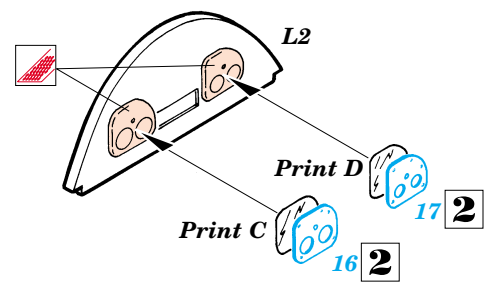

- 5** RED
ČERVENÁ
- 6** YELLOW
LUTÁ
- 7** INTERIOR GREEN
INTERIEROVÁ ZELENÁ
- 8** NATURAL METAL COLOR
BARVA KOVU

- SYMMETRICAL ASSEMBLY
SYMETRICKÁ MONTÁ
- REMOVE
ODSTRANIT
- BEND
OHNOUT
- REPLACE
NAHRADIT
- GRIND
OBROUSIT
- OPTION
VOLBA

ORIGINAL KIT PARTS
PŮVODNÍ DÍLY STAVEBNICE

PHOTO-ETCHED PARTS
LEPTANÉ DÍLY

PARTS TO BE REMOVED
DÍLY K ODSTRANĚNÍ

FILL
TMELIT

REFERENCES: FAOW # 32 - Type 97 Carrier Torpedo Bomber (Kate)
 Maru Mechanic # 14 - Nakajima B5N & B6N