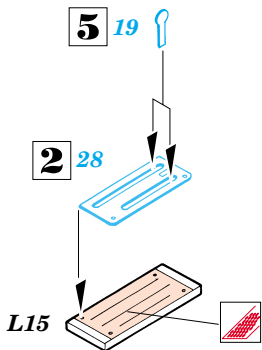

- 5** RED
ČERVENÁ
- 6** YELLOW
LUTÁ
- 7** INTERIOR GREEN
INTERIEROVÁ ZELENÁ
- 8** NATURAL METAL COLOR
BARVA KOVU

- SYMMETRICAL ASSEMBLY
SYMETRICKÁ MONTÁ
- REMOVE
ODSTRANIT
- BEND
OHNOUT
- REPLACE
NAHRADIT
- GRIND
OBROUSIT
- OPTION
VOLBA

ORIGINAL KIT PARTS
PŮVODNÍ DÍLY STAVEBNICE

PHOTO-ETCHED PARTS
LEPTANÉ DÍLY

PARTS TO BE REMOVED
DÍLY K ODSTRANĚNÍ

FILL
TMELIT

REFERENCES: FAOW # 32 - Type 97 Carrier Torpedo Bomber (Kate)
 Maru Mechanic # 14 - Nakajima B5N & B6N