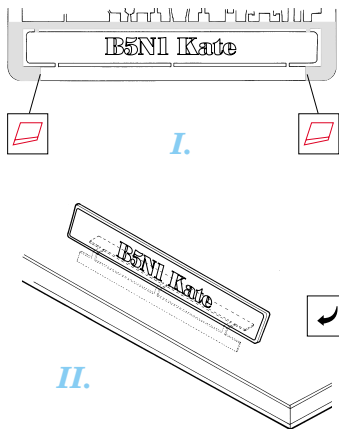

B5N1 Kate

eduard

FE162

1/48 scale detail set for Hasegawa kit • sada detailů pro model Hasegawa 1/48

Print

- 1** BROWN
HNĚDÁ
- 2** BLACK
ČERNÁ
- 3** ALUMINIUM
HLINÍK
- 4** TAN
BĚ OVÁ

použité barvy
used colors

- 5** RED
ČERVENÁ
- 6** YELLOW
LUTÁ
- 7** INTERIOR GREEN
INTERIEROVÁ ZELENÁ
- 8** NATURAL METAL COLOR
BARVA KOVU

- SYMMETRICAL ASSEMBLY
SYMETRICKÁ MONTÁ
- REMOVE
ODSTRANIT
- BEND
OHNOUT
- REPLACE
NAHRADIT
- GRIND
OBROUSIT
- OPTION
VOLBA

ORIGINAL KIT PARTS
PŮVODNÍ DÍLY STAVEBNICE

PHOTO-ETCHED PARTS
LEPTANÉ DÍLY

PARTS TO BE REMOVED
DÍLY K ODSTRANĚNÍ

FILL
TMELIT

REFERENCES: FAOW # 32 - Type 97 Carrier Torpedo Bomber (Kate)
 Maru Mechanic # 14 - Nakajima B5N & B6N