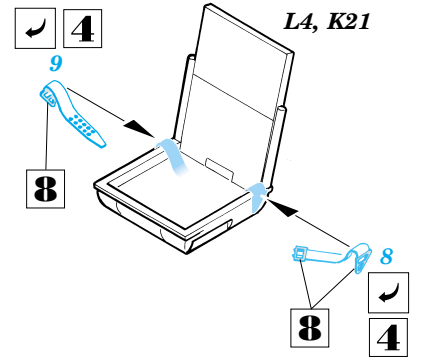

ORIGINAL KIT PARTS
PŮVODNÍ DÍLY STAVEBNICE

PHOTO-ETCHED PARTS
LEPTANÉ DÍLY

PARTS TO BE REMOVED
DÍLY K ODSTRANĚNÍ

FILL
TMELIT

REFERENCES: FAOW # 32 - Type 97 Carrier Torpedo Bomber (Kate)
 Maru Mechanic # 14 - Nakajima B5N & B6N