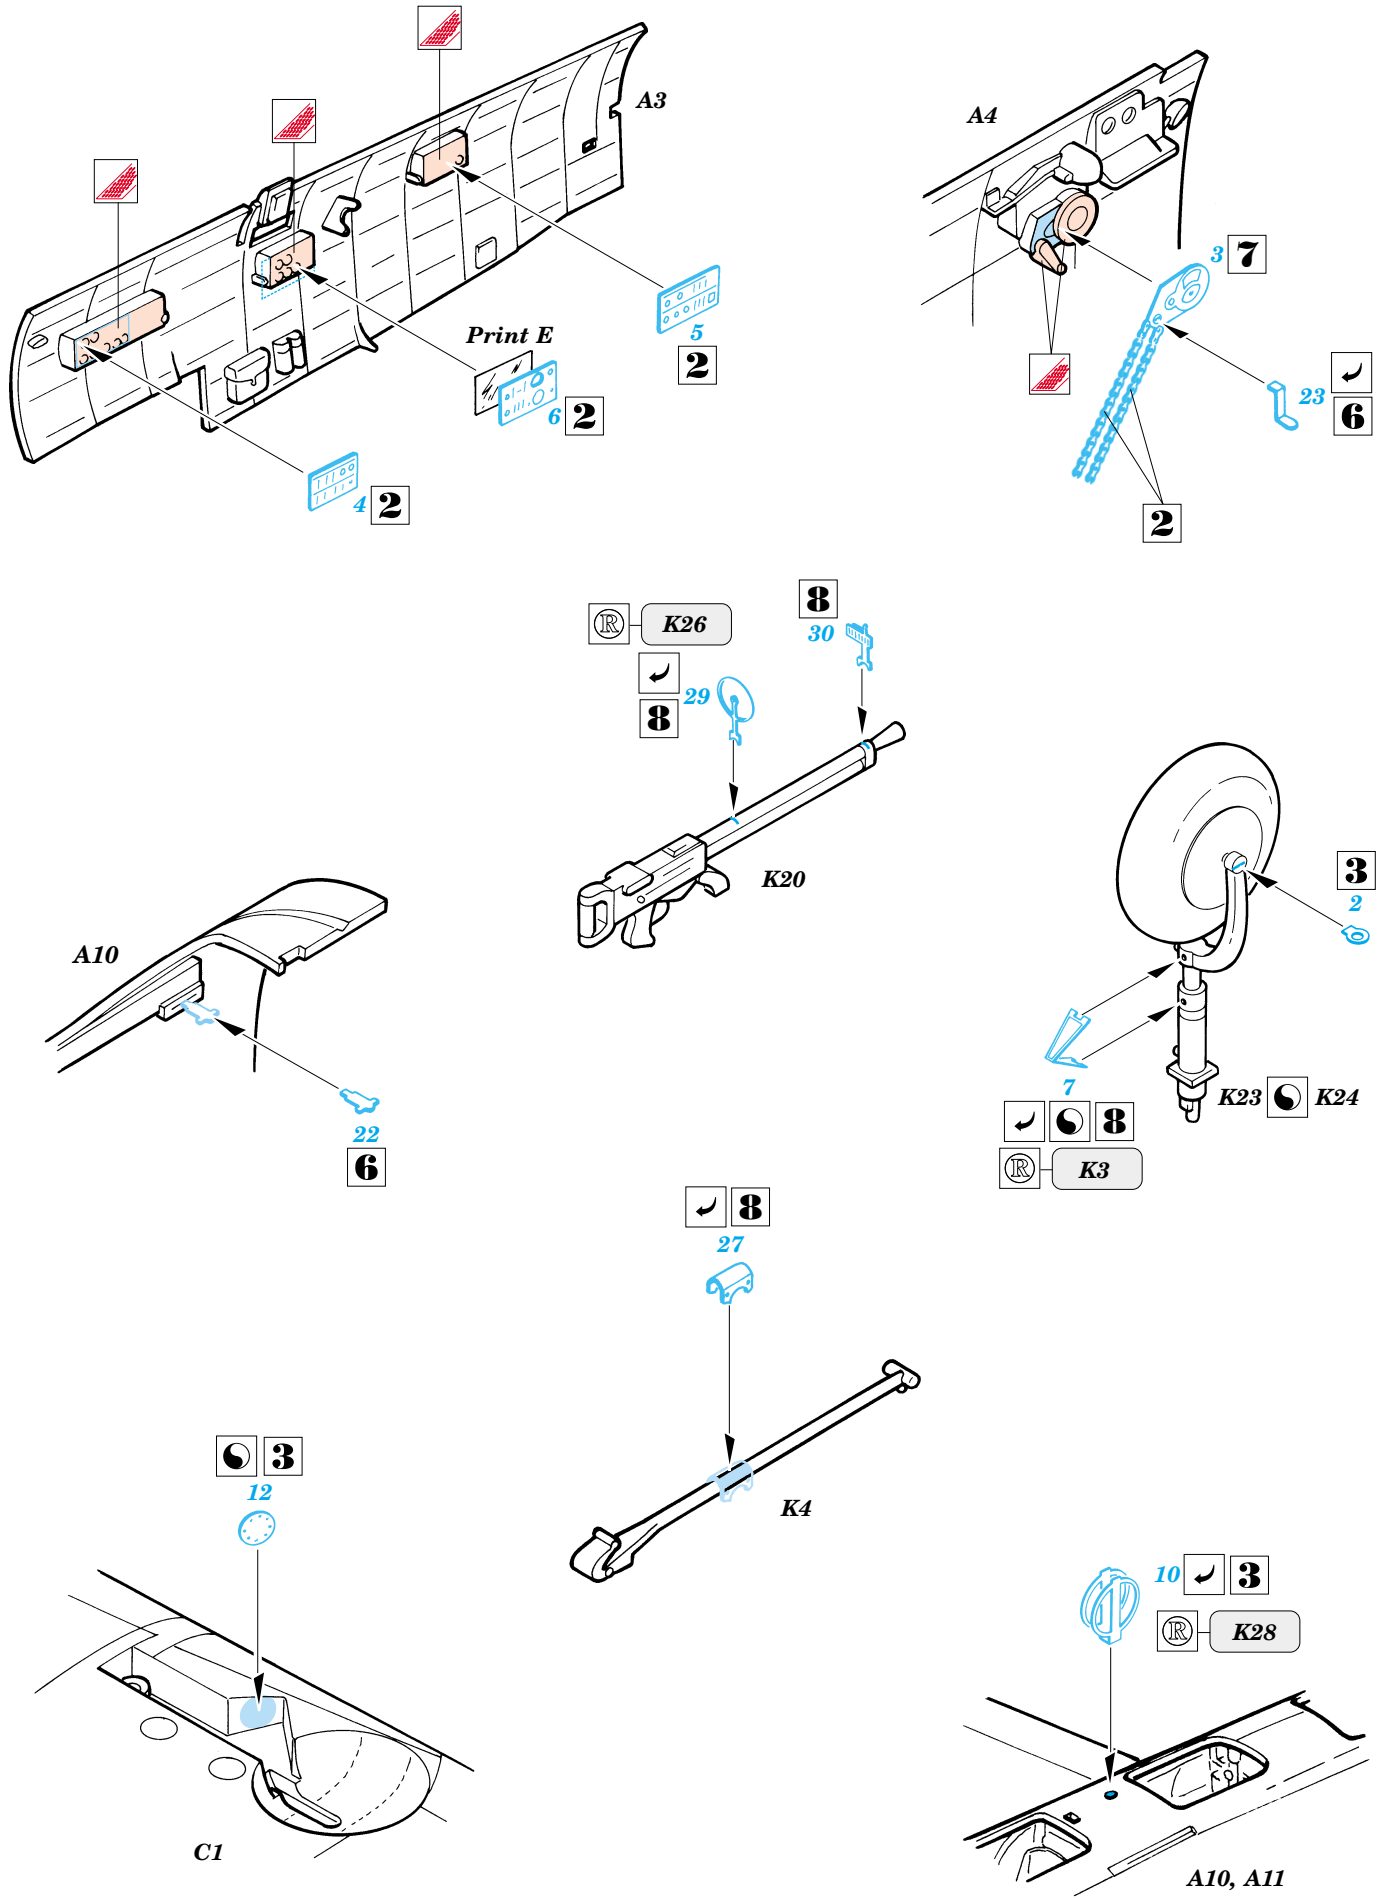

B5N1 Kate

eduard

FE162

1/48 scale detail set for Hasegawa kit • sada detailů pro model Hasegawa 1/48

Print

- 1** BROWN
HNĚDÁ
- 2** BLACK
ČERNÁ
- 3** ALUMINIUM
HLINÍK
- 4** TAN
BĚ OVÁ

použité barvy
used colors

- 5** RED
ČERVENÁ
- 6** YELLOW
LUTÁ
- 7** INTERIOR GREEN
INTERIEROVÁ ZELENÁ
- 8** NATURAL METAL COLOR
BARVA KOVU

- SYMMETRICAL ASSEMBLY
SYMETRICKÁ MONTÁ
- REMOVE
ODSTRANIT
- BEND
OHNOUT
- REPLACE
NAHRADIT
- GRIND
OBROUSIT
- OPTION
VOLBA

ORIGINAL KIT PARTS
PŮVODNÍ DÍLY STAVEBNICE

PHOTO-ETCHED PARTS
LEPTANÉ DÍLY

PARTS TO BE REMOVED
DÍLY K ODSTRANĚNÍ

FILL
TMELIT

REFERENCES: FAOW # 32 - Type 97 Carrier Torpedo Bomber (Kate)
 Maru Mechanic # 14 - Nakajima B5N & B6N