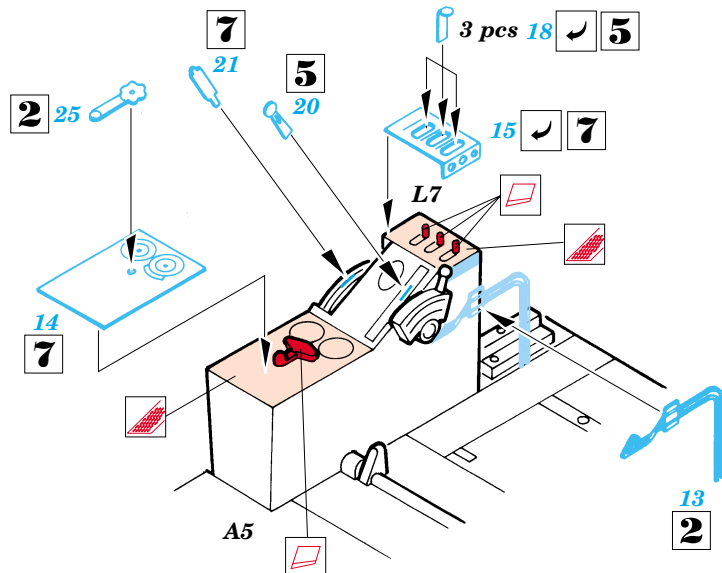

ORIGINAL KIT PARTS
PŮVODNÍ DÍLY STAVEBNICE

PHOTO-ETCHED PARTS
LEPTANÉ DÍLY

PARTS TO BE REMOVED
DÍLY K ODSTRANĚNÍ

FILL
TMELIT

REFERENCES: FAOW # 32 - Type 97 Carrier Torpedo Bomber (Kate)
 Maru Mechanic # 14 - Nakajima B5N & B6N