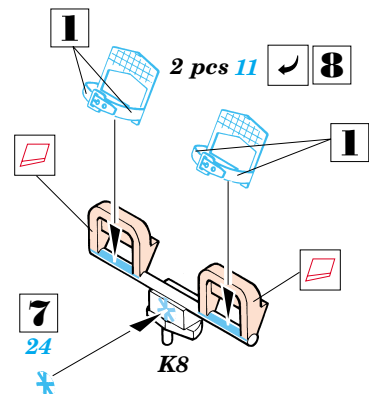

ORIGINAL KIT PARTS
PŮVODNÍ DÍLY STAVEBNICE

PHOTO-ETCHED PARTS
LEPTANÉ DÍLY

PARTS TO BE REMOVED
DÍLY K ODSTRANĚNÍ

FILL
TMELIT

REFERENCES: FAOW # 32 - Type 97 Carrier Torpedo Bomber (Kate)
 Maru Mechanic # 14 - Nakajima B5N & B6N