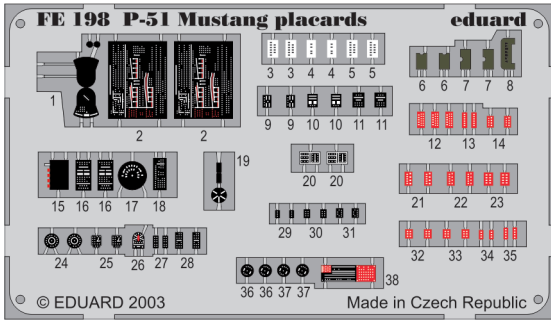

P-51 Mustang placards

eduard

FE198

1/48 scale detail set for Tamiya kit • sada detailů pro model Tamiya 1/48

used colors **Gunze**
použité barvy

- 1** INTERIOR GREEN / INTERIÉROVÁ ZELENÁ — H351
- 2** BLACK / ČERNÁ — H2
- 3** ZINC CHROMATE / ZINKOVÉ CHROMOVÁ — H313
- 4** ALUMINIUM / HLINÍK — MC90

- SYMMETRICAL ASSEMBLY / SYMETRICKÁ MONTÁŽ
- REMOVE / ODSTRANIT
- BEND / OHNOUT
- REPLACE / NAHRADIT
- GRIND / OBRUSIT
- OPTION / VOLBA

ORIGINAL KIT PARTS / PŮVODNÍ DÍLY STAVEBNICE

PHOTO-ETCHED PARTS / LEPTANÉ DÍLY