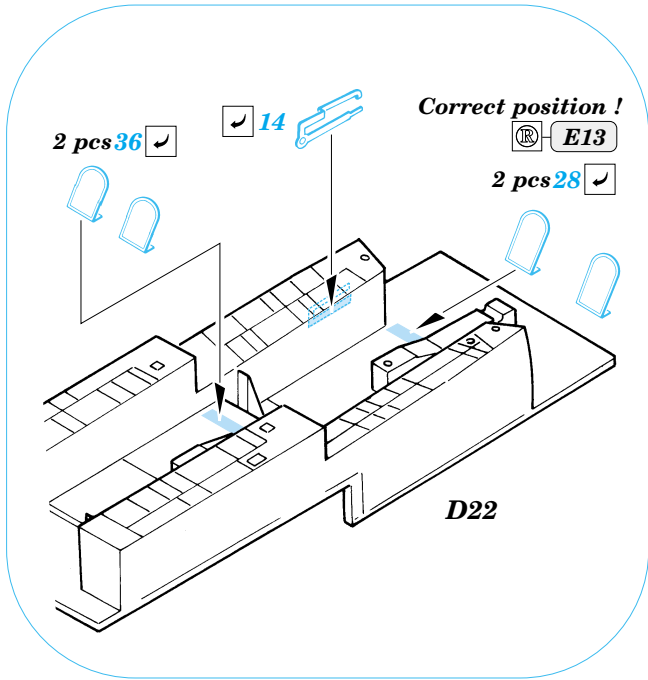

ORIGINAL KIT PARTS
PŮVODNÍ DÍLY STAVEBNICE

PHOTO-ETCHED PARTS
LEPTANÉ DÍLY

PARTS TO BE REMOVED
DÍLY K ODSTRANĚNÍ

FILL
TMELIT

I.

II.

For further detail sets look for **eduard** 49 014 (Green type)
 and 49 015 (Grey type) F-4 MB Mk.7 ejection seat
 (not included in this set)