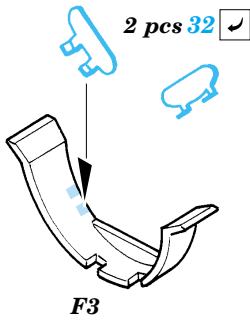

ORIGINAL KIT PARTS
PŮVODNÍ DÍLY STAVEBNICE

PHOTO-ETCHED PARTS
LEPTANÉ DÍLY

PARTS TO BE REMOVED
DÍLY K ODSTRANĚNÍ

FILL
TMELIT

I.

II.

For further detail sets look for **eduard** 49 014 (Green type)
 and 49 015 (Grey type) F-4 MB Mk.7 ejection seat
 (not included in this set)