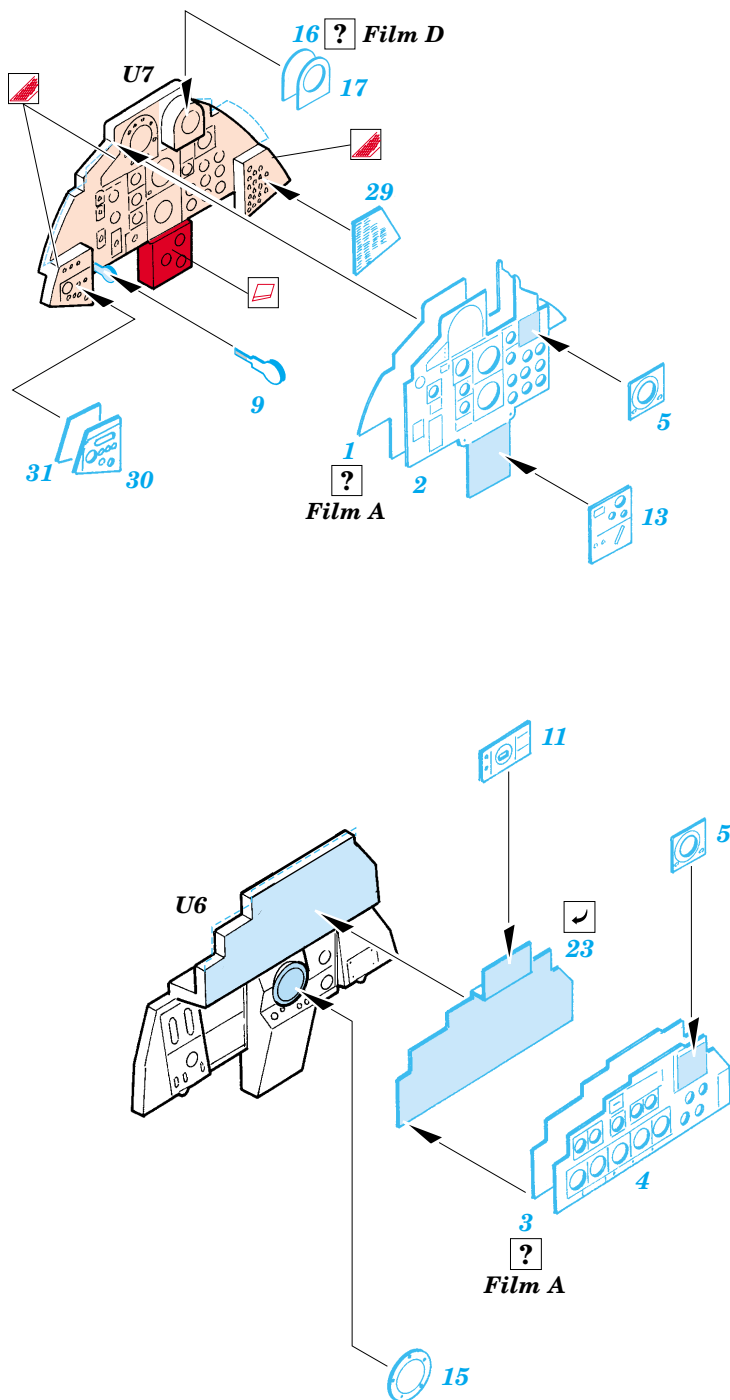

RF-4E Phantom II

eduard

FE259

1/48 scale detail set for Hasegawa kit • sada detailů pro model Hasegawa 1/48

Film

- | | |
|--|-----------------------|
| ★ APPLY EXPRESS MASK AND PAINT BEFORE GLUING
POUŽIT EXPRESS MASK NABARVIT PŘED SLEPENÍM | ⤴ BEND
OHNOUT |
| ☾ SYMMETRICAL ASSEMBLY
SYMETRICKÁ MONTÁŽ | ❓ OPTION
VOLBA |
| 🗑 REMOVE
ODSTRANIT | Ⓜ REPLACE
NAHRADIT |
| 🔪 GRIND
OBROUSIT | |
| 🔧 DRILL HOLE
VRTÁT OTVOR | |

ORIGINAL KIT PARTS
PŮVODNÍ DÍLY STAVEBNICE

PHOTO-ETCHED PARTS
LEPTANÉ DÍLY

PARTS TO BE REMOVED
DÍLY K ODSTRANĚNÍ

FILL
TMELIT

I.

II.

For further detail sets look for **eduard** 49 014 (Green type)
 and 49 015 (Grey type) F-4 MB Mk.7 ejection seat
 (not included in this set)