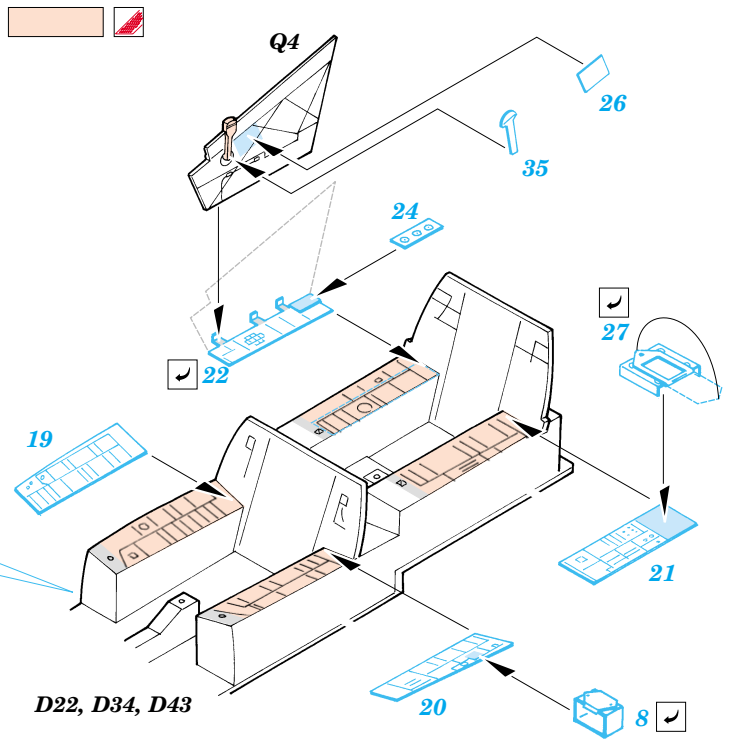

ORIGINAL KIT PARTS
PŮVODNÍ DÍLY STAVEBNICE

PHOTO-ETCHED PARTS
LEPTANÉ DÍLY

PARTS TO BE REMOVED
DÍLY K ODSTRANĚNÍ

FILL
TMELIT

I.

II.

For further detail sets look for **eduard** 49 014 (Green type)
 and 49 015 (Grey type) F-4 MB Mk.7 ejection seat
 (not included in this set)