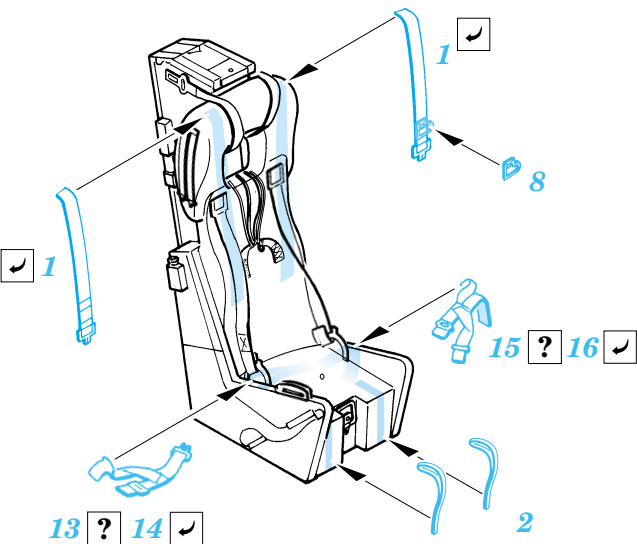

ORIGINAL KIT PARTS
PŮVODNÍ DÍLY STAVEBNICE

PHOTO-ETCHED PARTS
LEPTANÉ DÍLY

PARTS TO BE REMOVED
DÍLY K ODSTRANĚNÍ

FILL
TMELIT

I.

II.

For further detail sets look for **eduard** 49 014 (Green type)
 and 49 015 (Grey type) F-4 MB Mk.7 ejection seat
 (not included in this set)