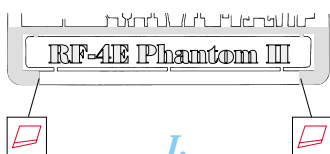

RF-4E Phantom II

eduard

FE259

1/48 scale detail set for Hasegawa kit • sada detailů pro model Hasegawa 1/48

Film

- | | |
|--|-----------------------|
| ★ APPLY EXPRESS MASK AND PAINT BEFORE GLUING
POUŽIT EXPRESS MASK NABARVIT PŘED SLEPENÍM | ⤴ BEND
OHNOUT |
| ☾ SYMMETRICAL ASSEMBLY
SYMETRICKÁ MONTÁŽ | ❓ OPTION
VOLBA |
| 🗑 REMOVE
ODSTRANIT | Ⓜ REPLACE
NAHRADIT |
| 🔪 GRIND
OBROUSIT | |
| 🔧 DRILL HOLE
VRTÁT OTVOR | |

ORIGINAL KIT PARTS
PŮVODNÍ DÍLY STAVEBNICE

PHOTO-ETCHED PARTS
LEPTANÉ DÍLY

PARTS TO BE REMOVED
DÍLY K ODSTRANĚNÍ

FILL
TMELIT

I.

II.

For further detail sets look for **eduard** 49 014 (Green type)
 and 49 015 (Grey type) F-4 MB Mk.7 ejection seat
 (not included in this set)