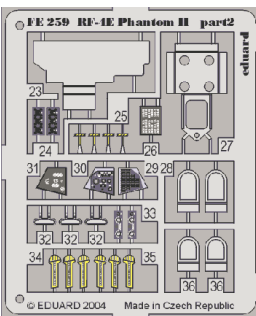

RF-4E Phantom II

eduard

FE259

1/48 scale detail set for Hasegawa kit • sada detailů pro model Hasegawa 1/48

Film

- | | |
|--|-----------------------|
| ★ APPLY EXPRESS MASK AND PAINT BEFORE GLUING
POUŽIT EXPRESS MASK NABARVIT PŘED SLEPENÍM | ⤴ BEND
OHNOUT |
| ☾ SYMMETRICAL ASSEMBLY
SYMETRICKÁ MONTÁŽ | ❓ OPTION
VOLBA |
| 🗑 REMOVE
ODSTRANIT | Ⓜ REPLACE
NAHRADIT |
| 🔪 GRIND
OBROUSIT | |
| 🔧 DRILL HOLE
VRTÁT OTVOR | |

ORIGINAL KIT PARTS
PŮVODNÍ DÍLY STAVEBNICE

PHOTO-ETCHED PARTS
LEPTANÉ DÍLY

PARTS TO BE REMOVED
DÍLY K ODSTRANĚNÍ

FILL
TMELIT

I.

II.

For further detail sets look for **eduard** 49 014 (Green type)
 and 49 015 (Grey type) F-4 MB Mk.7 ejection seat
 (not included in this set)