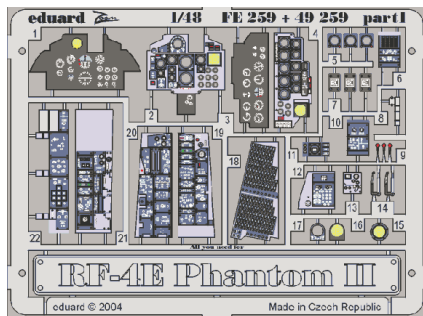

RF-4E Phantom II

eduard

FE259

1/48 scale detail set for Hasegawa kit • sada detailů pro model Hasegawa 1/48

Film

- | | |
|--|-----------------------|
| ★ APPLY EXPRESS MASK AND PAINT BEFORE GLUING
POUŽIT EXPRESS MASK NABARVIT PŘED SLEPENÍM | ⤴ BEND
OHNOUT |
| ☾ SYMMETRICAL ASSEMBLY
SYMETRICKÁ MONTÁŽ | ❓ OPTION
VOLBA |
| 🗑 REMOVE
ODSTRANIT | Ⓜ REPLACE
NAHRADIT |
| 🔪 GRIND
OBROUSIT | |
| 🔧 DRILL HOLE
VRTÁT OTVOR | |

ORIGINAL KIT PARTS
PŮVODNÍ DÍLY STAVEBNICE

PHOTO-ETCHED PARTS
LEPTANÉ DÍLY

PARTS TO BE REMOVED
DÍLY K ODSTRANĚNÍ

FILL
TMELIT

I.

II.

For further detail sets look for **eduard** 49 014 (Green type)
 and 49 015 (Grey type) F-4 MB Mk.7 ejection seat
 (not included in this set)