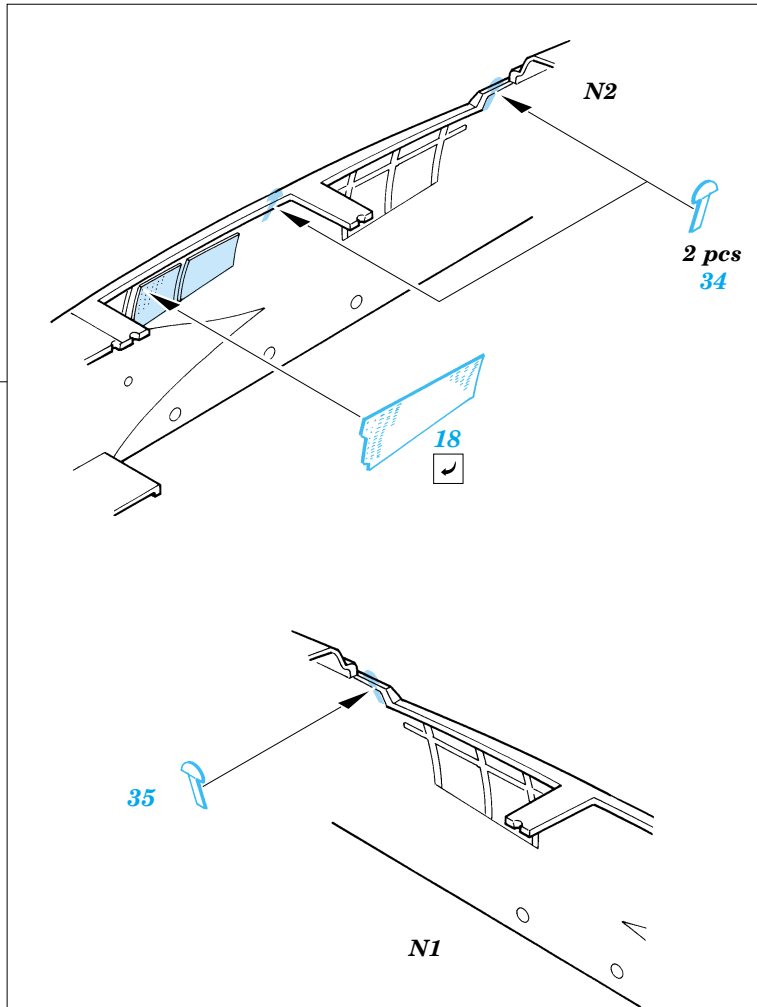

ORIGINAL KIT PARTS
PŮVODNÍ DÍLY STAVEBNICE

PHOTO-ETCHED PARTS
LEPTANÉ DÍLY

PARTS TO BE REMOVED
DÍLY K ODSTRANĚNÍ

FILL
TMELIT

I.

II.

For further detail sets look for **eduard** 49 014 (Green type)
 and 49 015 (Grey type) F-4 MB Mk.7 ejection seat
 (not included in this set)