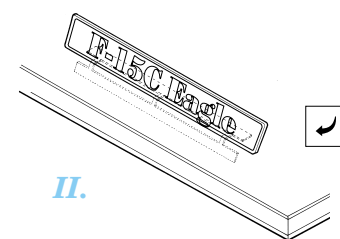

F-15C Eagle

FE274

1/48 scale detail set for Hasegawa kit • sada detailů pro model Hasegawa 1/48

-  SYMMETRICAL ASSEMBLY
SYMETRICKÁ MONTÁŽ
-  REMOVE
ODSTRANIT
-  BEND
OHNOUT
-  REPLACE
NAHRADIT
-  GRIND
OBROUSIT
-  OPTION
VOLBA

 ORIGINAL KIT PARTS
PŮVODNÍ DÍLY STAVEBNICE
  PHOTO-ETCHED PARTS
LEPTANÉ DÍLY
  PARTS TO BE REMOVED
DÍLY K ODSTRANĚNÍ
  FILL
TMELIT

REFERENCES:
Squadron/Signal Publ.: Walk Around # 5528 - F-15 Eagle
Detail & Scale #14 - F-15 Eagle