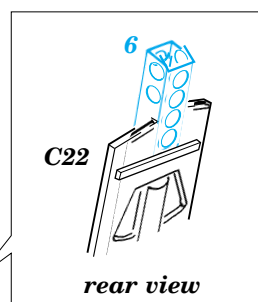

F-15C Eagle

FE274

1/48 scale detail set for Hasegawa kit • sada detailů pro model Hasegawa 1/48

-  SYMMETRICAL ASSEMBLY
SYMETRICKÁ MONTÁŽ
-  REMOVE
ODSTRANIT
-  BEND
OHNOUT
-  REPLACE
NAHRADIT
-  GRIND
OBROUSIT
-  OPTION
VOLBA

 ORIGINAL KIT PARTS
PŮVODNÍ DÍLY STAVEBNICE
  PHOTO-ETCHED PARTS
LEPTANÉ DÍLY
  PARTS TO BE REMOVED
DÍLY K ODSTRANĚNÍ
  FILL
TMELIT

REFERENCES:
Squadron/Signal Publ.: Walk Around # 5528 - F-15 Eagle
Detail & Scale #14 - F-15 Eagle