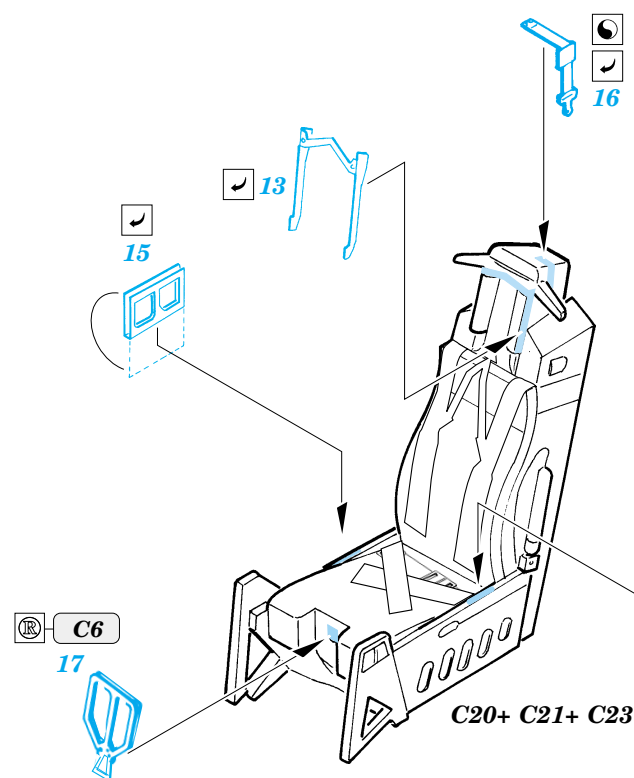

F-15C Eagle

FE274

1/48 scale detail set for Hasegawa kit • sada detailů pro model Hasegawa 1/48

-  SYMMETRICAL ASSEMBLY
SYMETRICKÁ MONTÁŽ
-  REMOVE
ODSTRANIT
-  BEND
OHNOUT
-  REPLACE
NAHRADIT
-  GRIND
OBROUSIT
-  OPTION
VOLBA

 ORIGINAL KIT PARTS
PŮVODNÍ DÍLY STAVEBNICE
  PHOTO-ETCHED PARTS
LEPTANÉ DÍLY
  PARTS TO BE REMOVED
DÍLY K ODSTRANĚNÍ
  FILL
TMELIT

REFERENCES:
Squadron/Signal Publ.: Walk Around # 5528 - F-15 Eagle
Detail & Scale #14 - F-15 Eagle