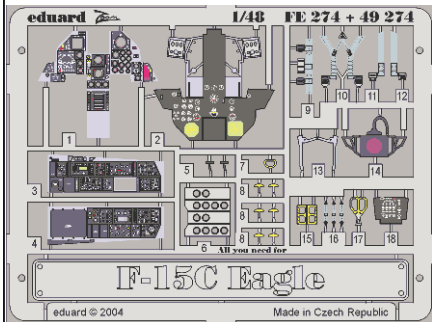

F-15C Eagle

FE274

1/48 scale detail set for Hasegawa kit • sada detailů pro model Hasegawa 1/48

-  SYMMETRICAL ASSEMBLY
SYMETRICKÁ MONTÁŽ
-  REMOVE
ODSTRANIT
-  BEND
OHNOUT
-  REPLACE
NAHRADIT
-  GRIND
OBROUSIT
-  OPTION
VOLBA

 ORIGINAL KIT PARTS
PŮVODNÍ DÍLY STAVEBNICE
  PHOTO-ETCHED PARTS
LEPTANÉ DÍLY
  PARTS TO BE REMOVED
DÍLY K ODSTRANĚNÍ
  FILL
TMELIT

REFERENCES:
Squadron/Signal Publ.: Walk Around # 5528 - F-15 Eagle
Detail & Scale #14 - F-15 Eagle