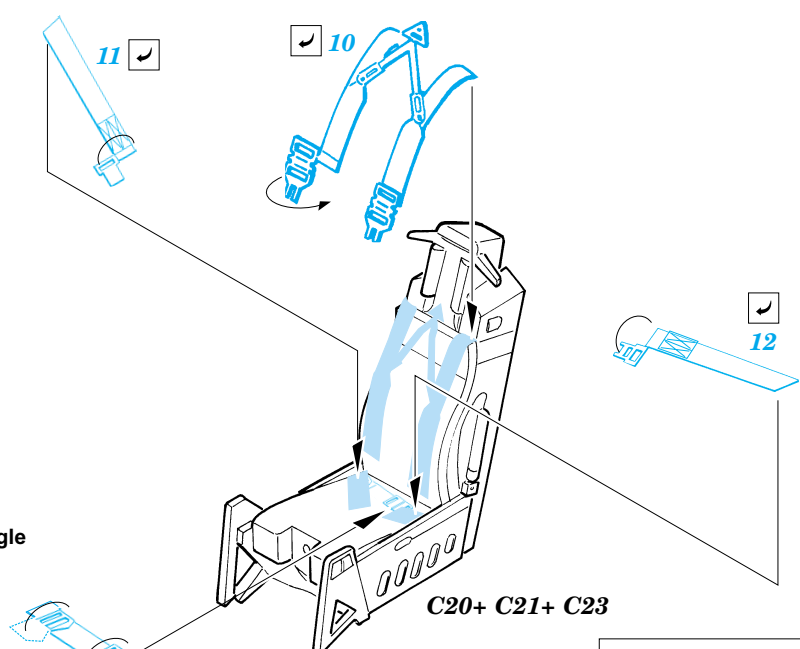

F-15C Eagle

FE274

1/48 scale detail set for Hasegawa kit • sada detailů pro model Hasegawa 1/48

-  SYMMETRICAL ASSEMBLY
SYMETRICKÁ MONTÁŽ
-  REMOVE
ODSTRANIT
-  BEND
OHNOUT
-  REPLACE
NAHRADIT
-  GRIND
OBROUSIT
-  OPTION
VOLBA

 ORIGINAL KIT PARTS
PŮVODNÍ DÍLY STAVEBNICE
  PHOTO-ETCHED PARTS
LEPTANÉ DÍLY
  PARTS TO BE REMOVED
DÍLY K ODSTRANĚNÍ
  FILL
TMELIT

REFERENCES:
Squadron/Signal Publ.: Walk Around # 5528 - F-15 Eagle
Detail & Scale #14 - F-15 Eagle

eduard
Express Mask
XF 180

**Look for Express Mask XF 180
 for 1/48 F-15 A/C Eagle
 (not included in this set)**