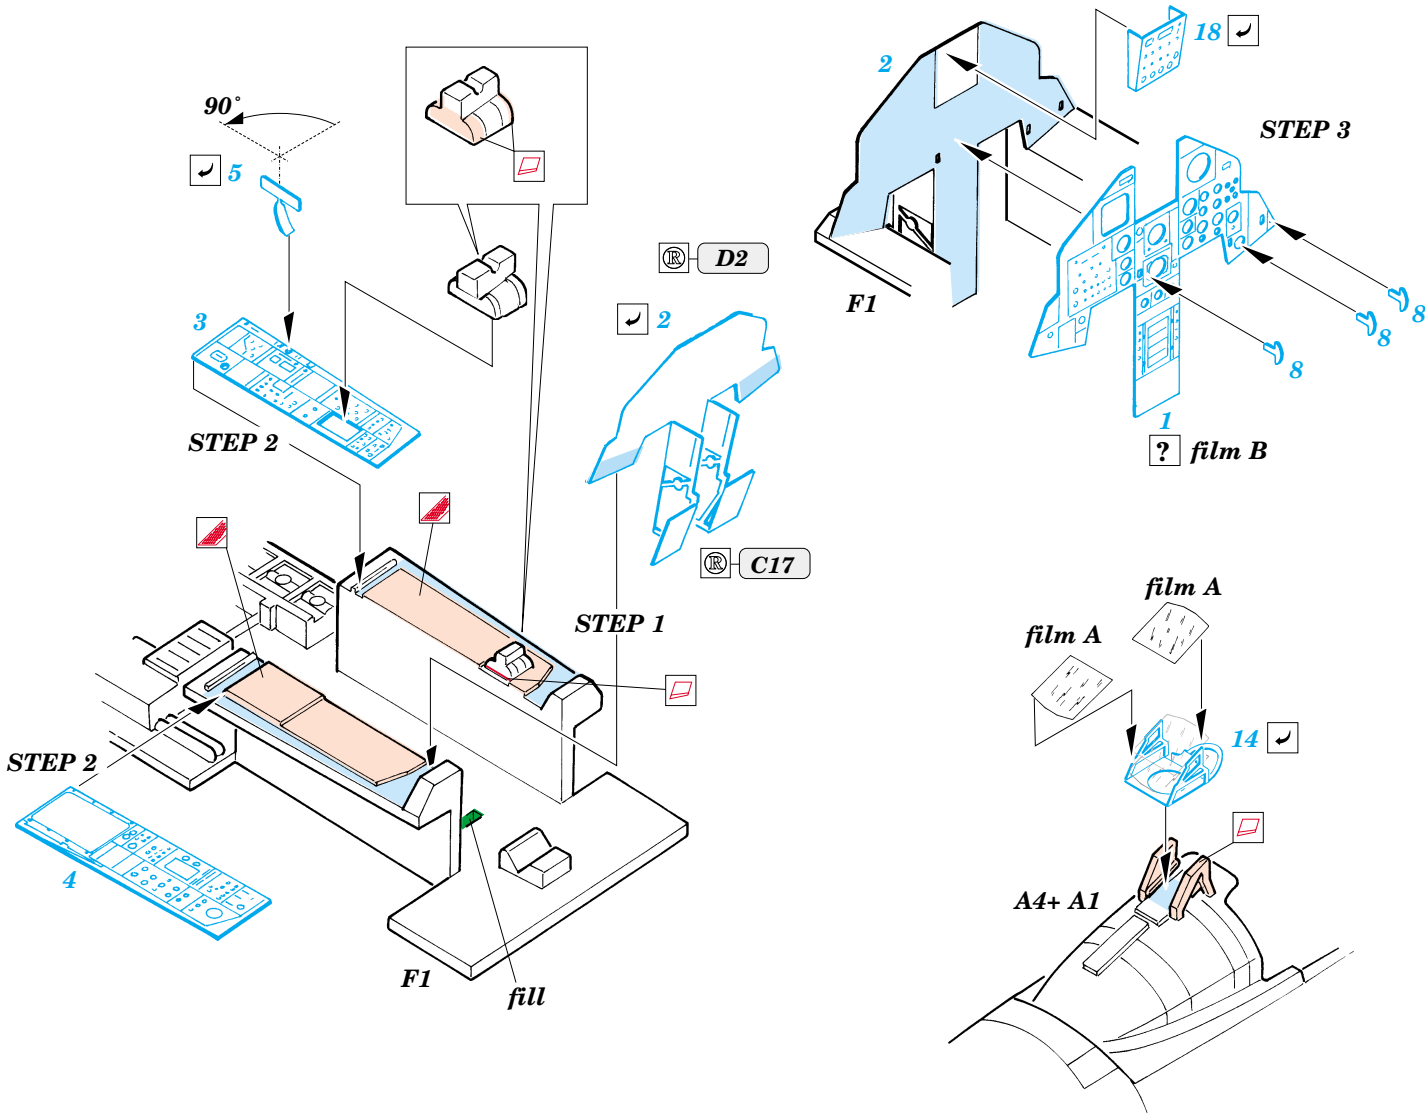

F-15C Eagle

FE274

1/48 scale detail set for Hasegawa kit • sada detailů pro model Hasegawa 1/48

-  SYMMETRICAL ASSEMBLY
SYMETRICKÁ MONTÁŽ
-  REMOVE
ODSTRANIT
-  BEND
OHNOUT
-  REPLACE
NAHRADIT
-  GRIND
OBROUSIT
-  OPTION
VOLBA

 ORIGINAL KIT PARTS
PŮVODNÍ DÍLY STAVEBNICE
  PHOTO-ETCHED PARTS
LEPTANÉ DÍLY
  PARTS TO BE REMOVED
DÍLY K ODSTRANĚNÍ
  FILL
TMELIT

REFERENCES:
Squadron/Signal Publ.: Walk Around # 5528 - F-15 Eagle
Detail & Scale #14 - F-15 Eagle

eduard
Express Mask
XF 180

**Look for Express Mask XF 180
 for 1/48 F-15 A/C Eagle
 (not included in this set)**