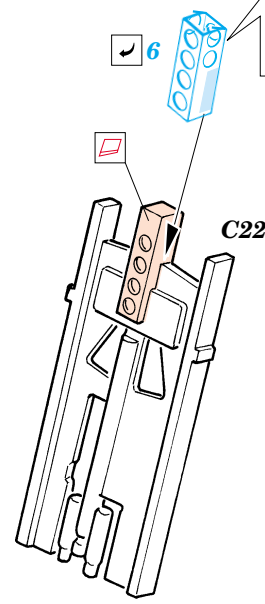

F-15C Eagle

FE274

1/48 scale detail set for Hasegawa kit • sada detailů pro model Hasegawa 1/48

-  SYMMETRICAL ASSEMBLY
SYMETRICKÁ MONTÁŽ
-  REMOVE
ODSTRANIT
-  BEND
OHNOUT
-  REPLACE
NAHRADIT
-  GRIND
OBROUSIT
-  OPTION
VOLBA

 ORIGINAL KIT PARTS
PŮVODNÍ DÍLY STAVEBNICE
  PHOTO-ETCHED PARTS
LEPTANÉ DÍLY
  PARTS TO BE REMOVED
DÍLY K ODSTRANĚNÍ
  FILL
TMELIT

REFERENCES:
Squadron/Signal Publ.: Walk Around # 5528 - F-15 Eagle
Detail & Scale #14 - F-15 Eagle

eduard
Express Mask
XF 180

**Look for Express Mask XF 180
 for 1/48 F-15 A/C Eagle
 (not included in this set)**