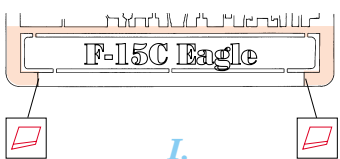

F-15C Eagle

FE274

1/48 scale detail set for Hasegawa kit • sada detailů pro model Hasegawa 1/48

-  SYMMETRICAL ASSEMBLY
SYMETRICKÁ MONTÁŽ
-  REMOVE
ODSTRANIT
-  BEND
OHNOUT
-  REPLACE
NAHRADIT
-  GRIND
OBROUSIT
-  OPTION
VOLBA

 ORIGINAL KIT PARTS
PŮVODNÍ DÍLY STAVEBNICE
  PHOTO-ETCHED PARTS
LEPTANÉ DÍLY
  PARTS TO BE REMOVED
DÍLY K ODSTRANĚNÍ
  FILL
TMELIT

REFERENCES:
Squadron/Signal Publ.: Walk Around # 5528 - F-15 Eagle
Detail & Scale #14 - F-15 Eagle