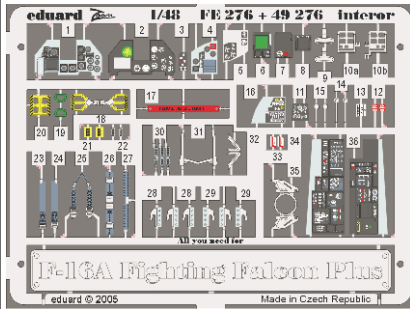

eduard

F-16A Fighting Falcon Plus interior

FE276

1/48 scale detail set for Hasegawa kit • sada detailů pro model Hasegawa 1/48

- APPLY EXPRESS MASK AND PAINT BEFORE GLUING
POUŽIT EXPRESS MASK NABARVIT PŘED SLEPENÍM
- SYMMETRICAL ASSEMBLY
SYMETRICKÁ MONTÁŽ
- REMOVE
ODSTRANIT
- GRIND
OBROUSIT
- DRILL HOLE
VRTAT OTVOR
- BEND
OHNOUT
- OPTION
VOLBA
- REPLACE
NAHRADIT

ORIGINAL KIT PARTS
PŮVODNÍ DÍLY STAVEBNICE

PHOTO-ETCHED PARTS
LEPTANÉ DÍLY

PARTS TO BE REMOVED
DÍLY K ODSTRANĚNÍ

FILL
TMELIT

REFERENCES:

www.aircraftresourcecenter.com
 DACO Publications #1
 SQUADRON/SIGNAL PUBLICATION
 F-16-IN ACTION