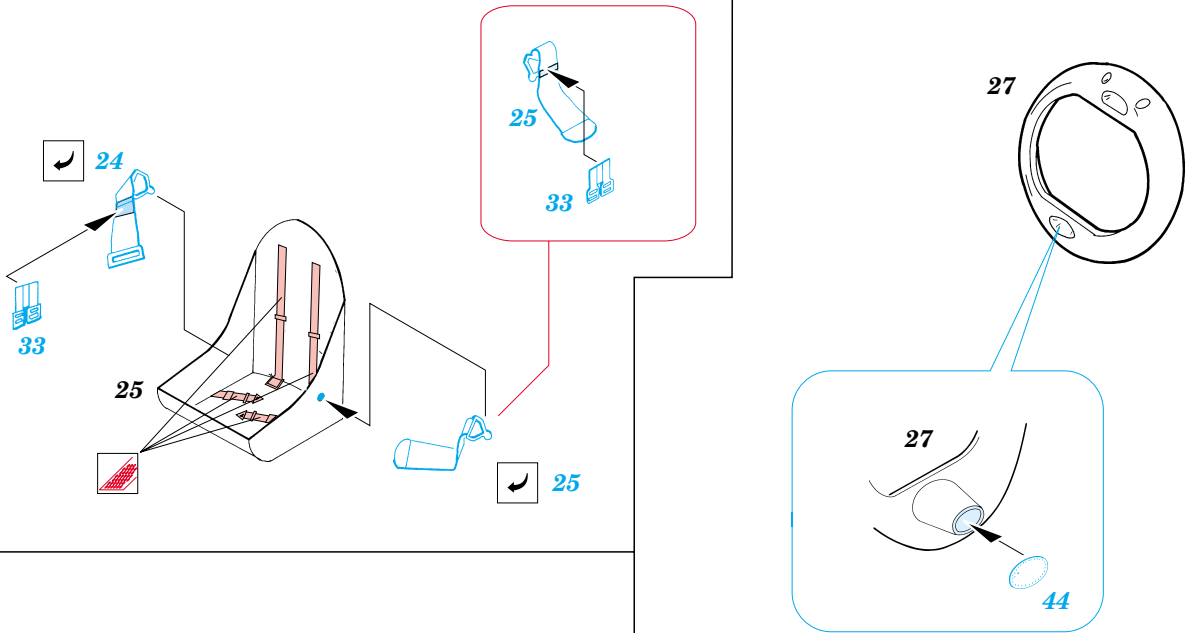

FE292

Buffalo Model 339

1/48 scale detail set for Tamiya kit • sada detailů pro model Tamiya 1/48

Film

FE 292 + 49 292
Buffalo Model 339

-  SYMMETRICAL ASSEMBLY
SYMETRICKÁ MONTÁŽ
-  REMOVE
ODSTRANIT
-  BEND
OHNOUT
-  REPLACE
NAHRADIT
-  GRIND
OBROUSIT
-  OPTION
VOLBA

 ORIGINAL KIT PARTS
PŮVODNÍ DÍLY STAVEBNICE

 PHOTO-ETCHED PARTS
LEPTANÉ DÍLY

 PARTS TO BE REMOVED
DÍLY K ODSTRANĚNÍ

REFERENCES:

MONOGRAFIE LOTNICZE #10/1992

REPLIC #69 / 1997

SQUADRON/SIGNAL PUBLICATIONS

AIRCRAFT #81