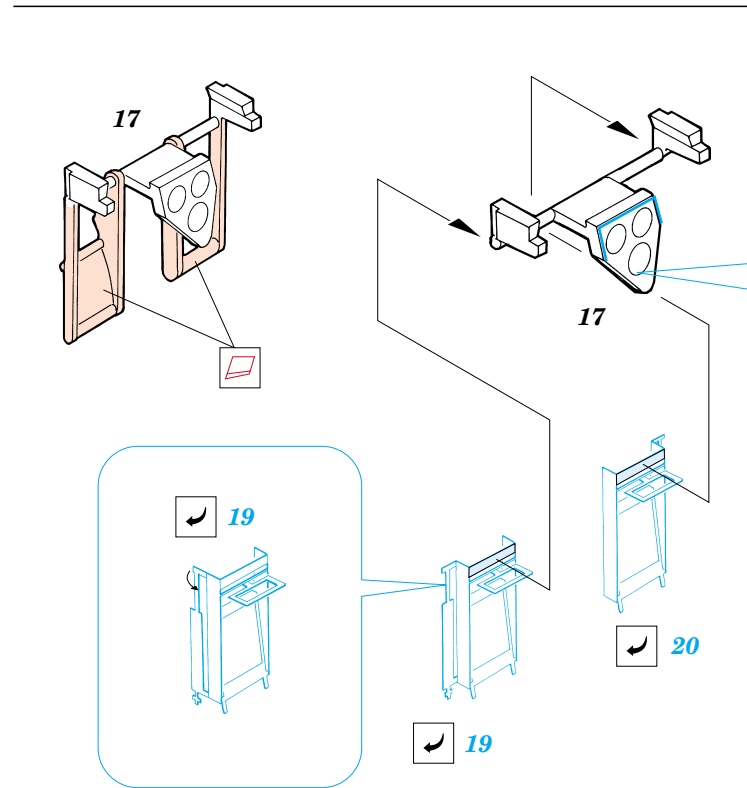

FE292

Buffalo Model 339

1/48 scale detail set for Tamiya kit • sada detailů pro model Tamiya 1/48

Film

FE 292 + 49 292
Buffalo Model 339

-  SYMMETRICAL ASSEMBLY
SYMETRICKÁ MONTÁŽ
-  REMOVE
ODSTRANIT
-  BEND
OHNOUT
-  REPLACE
NAHRADIT
-  GRIND
OBROUSIT
-  OPTION
VOLBA

 ORIGINAL KIT PARTS
PŮVODNÍ DÍLY STAVEBNICE

 PHOTO-ETCHED PARTS
LEPTANÉ DÍLY

 PARTS TO BE REMOVED
DÍLY K ODSTRANĚNÍ

REFERENCES:

MONOGRAFIE LOTNICZE #10/1992

REPLIC #69 / 1997

SQUADRON/SIGNAL PUBLICATIONS

AIRCRAFT #81