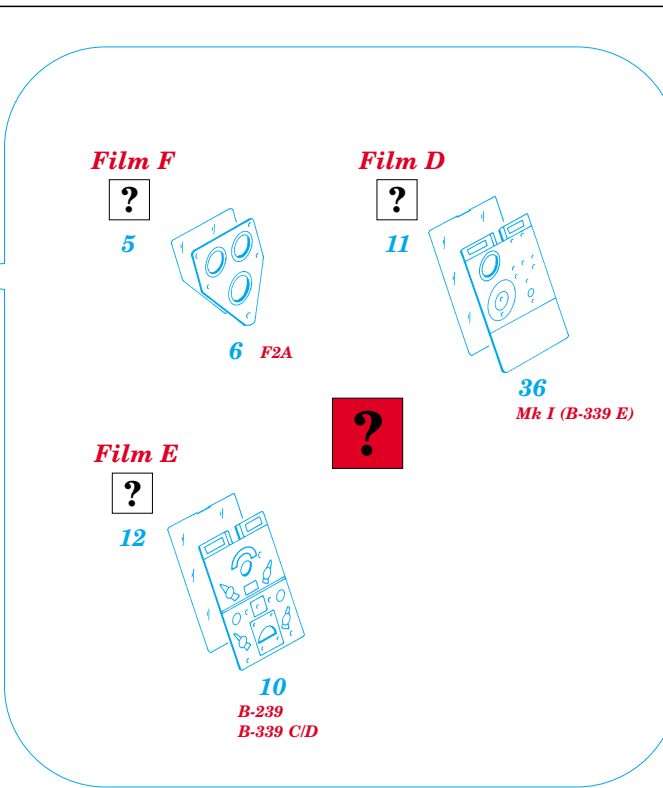

FE292

Buffalo Model 339

1/48 scale detail set for Tamiya kit • sada detailů pro model Tamiya 1/48

Film

FE 292 + 49 292
Buffalo Model 339

-  SYMMETRICAL ASSEMBLY
SYMETRICKÁ MONTÁŽ
-  REMOVE
ODSTRANIT
-  BEND
OHNOUT
-  REPLACE
NAHRADIT
-  GRIND
OBROUSIT
-  OPTION
VOLBA

 ORIGINAL KIT PARTS
PŮVODNÍ DÍLY STAVEBNICE

 PHOTO-ETCHED PARTS
LEPTANÉ DÍLY

 PARTS TO BE REMOVED
DÍLY K ODSTRANĚNÍ

REFERENCES:

MONOGRAFIE LOTNICZE #10/1992

REPLIC #69 / 1997

SQUADRON/SIGNAL PUBLICATIONS

AIRCRAFT #81