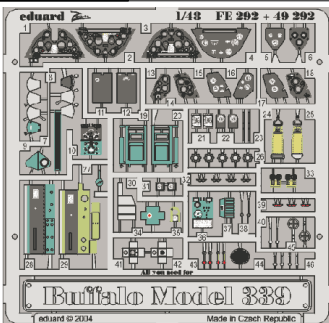

FE292

Buffalo Model 339

1/48 scale detail set for Tamiya kit • sada detailů pro model Tamiya 1/48

Film

FE 292 + 49 292
Buffalo Model 339

-  SYMMETRICAL ASSEMBLY
SYMETRICKÁ MONTÁŽ
-  REMOVE
ODSTRANIT
-  BEND
OHNOUT
-  REPLACE
NAHRADIT
-  GRIND
OBROUSIT
-  OPTION
VOLBA

 ORIGINAL KIT PARTS
PŮVODNÍ DÍLY STAVEBNICE

 PHOTO-ETCHED PARTS
LEPTANÉ DÍLY

 PARTS TO BE REMOVED
DÍLY K ODSTRANĚNÍ

REFERENCES:

MONOGRAFIE LOTNICZE #10/1992

REPLIC #69 / 1997

SQUADRON/SIGNAL PUBLICATIONS

AIRCRAFT #81