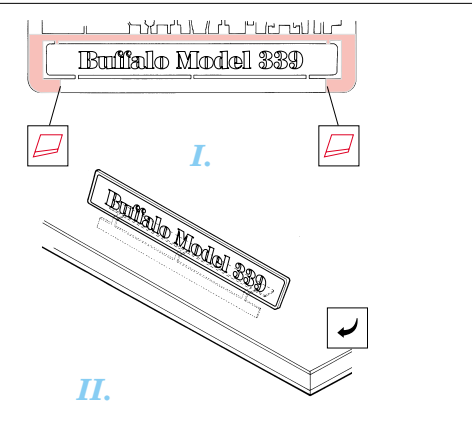

FE292

Buffalo Model 339

1/48 scale detail set for Tamiya kit • sada detailů pro model Tamiya 1/48

Film

FE 292 + 49 292
Buffalo Model 339

-  SYMMETRICAL ASSEMBLY
SYMETRICKÁ MONTÁŽ
-  REMOVE
ODSTRANIT
-  BEND
OHNOUT
-  REPLACE
NAHRADIT
-  GRIND
OBROUSIT
-  OPTION
VOLBA

 ORIGINAL KIT PARTS
PŮVODNÍ DÍLY STAVEBNICE

 PHOTO-ETCHED PARTS
LEPTANÉ DÍLY

 PARTS TO BE REMOVED
DÍLY K ODSTRANĚNÍ

REFERENCES:

MONOGRAFIE LOTNICZE #10/1992

REPLIC #69 / 1997

SQUADRON/SIGNAL PUBLICATIONS

AIRCRAFT #81