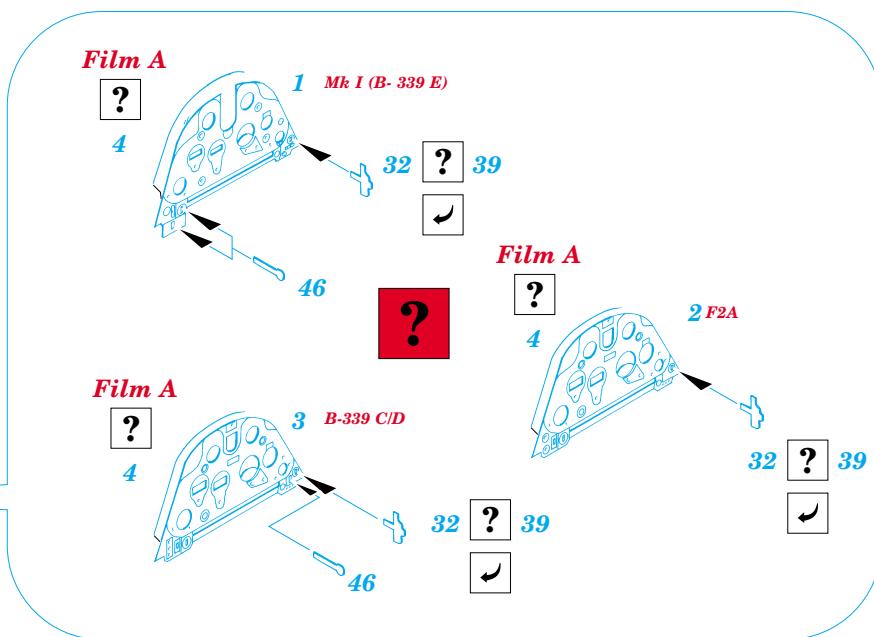

FE292

Buffalo Model 339

1/48 scale detail set for Tamiya kit • sada detailů pro model Tamiya 1/48

Film

FE 292 + 49 292
Buffalo Model 339

-  SYMMETRICAL ASSEMBLY
SYMETRICKÁ MONTÁŽ
-  REMOVE
ODSTRANIT
-  BEND
OHNOUT
-  REPLACE
NAHRADIT
-  GRIND
OBROUSIT
-  OPTION
VOLBA

 ORIGINAL KIT PARTS
PŮVODNÍ DÍLY STAVEBNICE

 PHOTO-ETCHED PARTS
LEPTANÉ DÍLY

 PARTS TO BE REMOVED
DÍLY K ODSTRANĚNÍ

REFERENCES:

MONOGRAFIE LOTNICZE #10/1992

REPLIC #69 / 1997

SQUADRON/SIGNAL PUBLICATIONS

AIRCRAFT #81