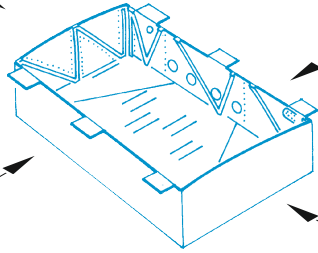

# Hurricane Mk.I gun bays

eduard

48 1114

1/48

detail set for HOBBY BOSS 1/48 kit • sada detailů pro stavebnici HOBBY BOSS 1/48

- APPLY EXPRESS MASK AND PAINT BEFORE GLUING  
POUŽIT EXPRESS MASK NABARVIT PŘED SLEPENÍM
- SYMMETRICAL ASSEMBLY  
SYMETRICKÁ MONTÁŽ
- REMOVE  
ODSTRANIT
- GRIND  
OBROUSIT
- DRILL HOLE  
VRTAT OTVOR
- COLORED ETCHED PARTS  
LEPTANÉ BAREVNÉ DÍLY
- ETCHED PARTS  
LEPTANÉ NEBAREVNÉ DÍLY
- ORIGINAL KIT PARTS  
PŮVODNÍ DÍLY STAVEBNICE
- BEND  
OHNOUT
- OPTION  
VOLBA
- REPLACE  
NAHRADIT
- REVERSE SIDE  
OTOČIT

ORIGINAL KIT PARTS PŮVODNÍ DÍLY STAVEBNICE	PHOTO-ETCHED PARTS LEPTANÉ DÍLY	PARTS TO BE REMOVED DÍLY K ODSTRANĚNÍ	FILL TMELIT
---	------------------------------------	--	----------------

☑ 3 ☐ 4

☑ 36 ☐ 37