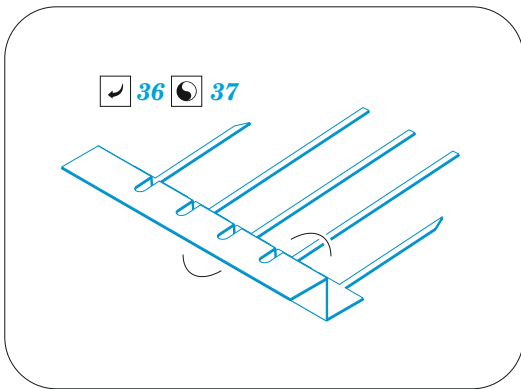

# Hurricane Mk.I gun bays

eduard

48 1114

1/48

detail set for HOBBY BOSS 1/48 kit • sada detailů pro stavebnici HOBBY BOSS 1/48

- APPLY EXPRESS MASK AND PAINT BEFORE GLUING  
POUŽIT EXPRESS MASK NABARVIT PŘED SLEPENÍM
- SYMMETRICAL ASSEMBLY  
SYMETRICKÁ MONTÁŽ
- REMOVE  
ODSTRANIT
- GRIND  
OBROUSIT
- DRILL HOLE  
VRTAT OTVOR
- COLORED ETCHED PARTS  
LEPTANÉ BAREVNÉ DÍLY
- ETCHED PARTS  
LEPTANÉ NEBAREVNÉ DÍLY
- ORIGINAL KIT PARTS  
PŮVODNÍ DÍLY STAVEBNICE
- BEND  
OHNOUT
- OPTION  
VOLBA
- REPLACE  
NAHRADIT
- REVERSE SIDE  
OTOČIT

ORIGINAL KIT PARTS PŮVODNÍ DÍLY STAVEBNICE	PHOTO-ETCHED PARTS LEPTANÉ DÍLY	PARTS TO BE REMOVED DÍLY K ODSTRANĚNÍ	FILL TMELIT
---	------------------------------------	--	----------------

☑ 3 ☐ 4

☑ 36 ☐ 37