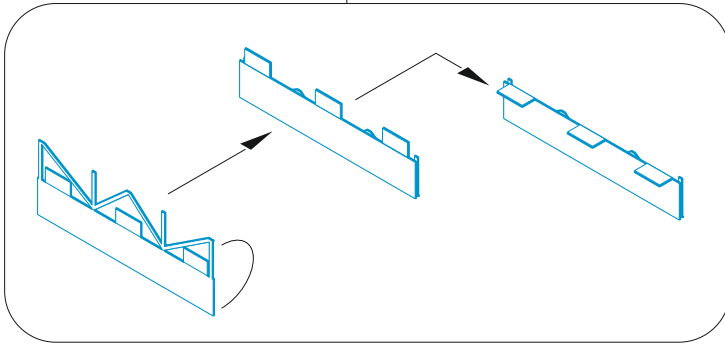

# Hurricane Mk.I gun bays

eduard

48 1114

1/48

detail set for HOBBY BOSS 1/48 kit • sada detailů pro stavebnici HOBBY BOSS 1/48

- APPLY EXPRESS MASK AND PAINT BEFORE GLUING  
POUŽIT EXPRESS MASK NABARVIT PŘED SLEPENÍM
- SYMMETRICAL ASSEMBLY  
SYMETRICKÁ MONTÁŽ
- REMOVE  
ODSTRANIT
- GRIND  
OBROUSIT
- DRILL HOLE  
VRTAT OTVOR
- COLORED ETCHED PARTS  
LEPTANÉ BAREVNÉ DÍLY
- ETCHED PARTS  
LEPTANÉ NEBAREVNÉ DÍLY
- ORIGINAL KIT PARTS  
PŮVODNÍ DÍLY STAVEBNICE
- BEND  
OHNOUT
- OPTION  
VOLBA
- REPLACE  
NAHRADIT
- REVERSE SIDE  
OTOČIT

ORIGINAL KIT PARTS PŮVODNÍ DÍLY STAVEBNICE	PHOTO-ETCHED PARTS LEPTANÉ DÍLY	PARTS TO BE REMOVED DÍLY K ODSTRANĚNÍ	FILL TMELIT
---	------------------------------------	--	----------------

☑ 3 ☐ 4

☑ 36 ☐ 37