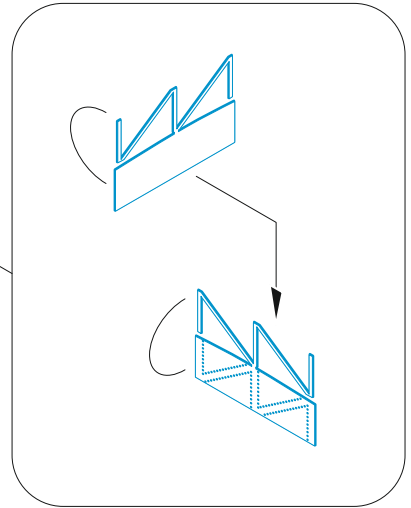

# Hurricane Mk.I gun bays

eduard

48 1114

1/48

detail set for HOBBY BOSS 1/48 kit • sada detailů pro stavebnici HOBBY BOSS 1/48

- APPLY EXPRESS MASK AND PAINT BEFORE GLUING  
POUŽIT EXPRESS MASK NABARVIT PŘED SLEPENÍM
- SYMMETRICAL ASSEMBLY  
SYMETRICKÁ MONTÁŽ
- REMOVE  
ODSTRANIT
- GRIND  
OBROUSIT
- DRILL HOLE  
VRTAT OTVOR
- COLORED ETCHED PARTS  
LEPTANÉ BAREVNÉ DÍLY
- ETCHED PARTS  
LEPTANÉ NEBAREVNÉ DÍLY
- ORIGINAL KIT PARTS  
PŮVODNÍ DÍLY STAVEBNICE
- BEND  
OHNOUT
- OPTION  
VOLBA
- REPLACE  
NAHRADIT
- REVERSE SIDE  
OTOČIT

ORIGINAL KIT PARTS PŮVODNÍ DÍLY STAVEBNICE	PHOTO-ETCHED PARTS LEPTANÉ DÍLY	PARTS TO BE REMOVED DÍLY K ODSTRANĚNÍ	FILL TMELIT
---	------------------------------------	--	----------------

☑ 3 ☐ 4

☑ 36 ☐ 37