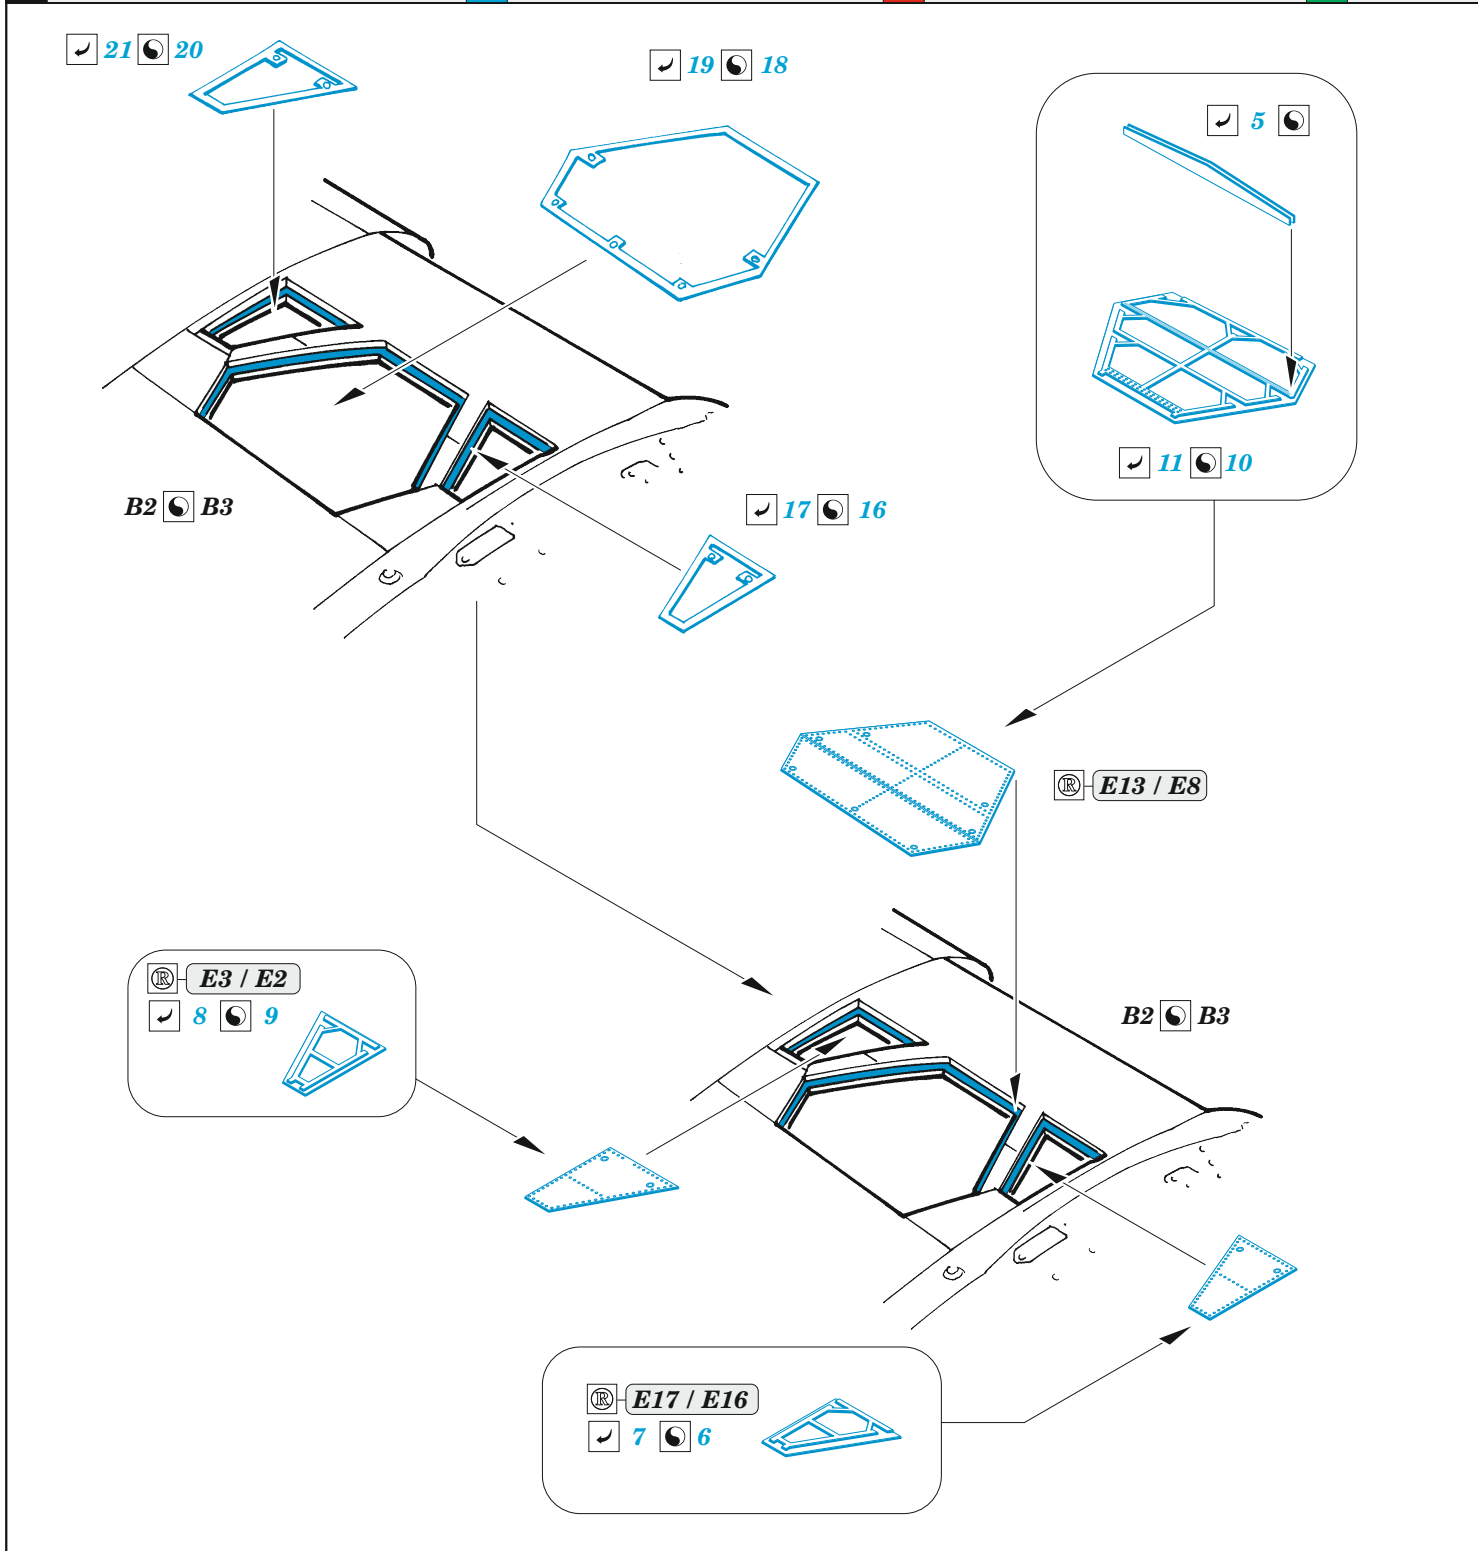

# Hurricane Mk.I gun bays

eduard

48 1114

1/48

detail set for HOBBY BOSS 1/48 kit • sada detailů pro stavebnici HOBBY BOSS 1/48

- APPLY EXPRESS MASK AND PAINT BEFORE GLUING  
POUŽIT EXPRESS MASK NABARVIT PŘED SLEPENÍM
- SYMMETRICAL ASSEMBLY  
SYMETRICKÁ MONTÁŽ
- REMOVE  
ODSTRANIT
- GRIND  
OBROUSIT
- DRILL HOLE  
VRTAT OTVOR
- COLORED ETCHED PARTS  
LEPTANÉ BAREVNÉ DÍLY
- ETCHED PARTS  
LEPTANÉ NEBAREVNÉ DÍLY
- ORIGINAL KIT PARTS  
PŮVODNÍ DÍLY STAVEBNICE
- BEND  
OHNOUT
- OPTION  
VOLBA
- REPLACE  
NAHRADIT
- REVERSE SIDE  
OTOČIT

ORIGINAL KIT PARTS PŮVODNÍ DÍLY STAVEBNICE	PHOTO-ETCHED PARTS LEPTANÉ DÍLY	PARTS TO BE REMOVED DÍLY K ODSTRANĚNÍ	FILL TMELIT
---	------------------------------------	--	----------------

☑ 3 ☐ 4

☑ 36 ☐ 37

☑ 36 ☐ 37

4 pcs.

☑ 22 ☐

☑ 3 ☐ 4

☑ 3 ☐ 4