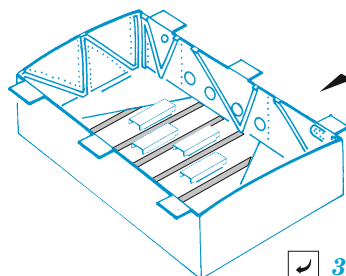

☑ 3 ☐ 4

☑ 36 ☐ 37

☑ 36 ☐ 37

4 pcs.

☑ 22 ☐

☑ 3 ☐ 4

☑ 3 ☐ 4