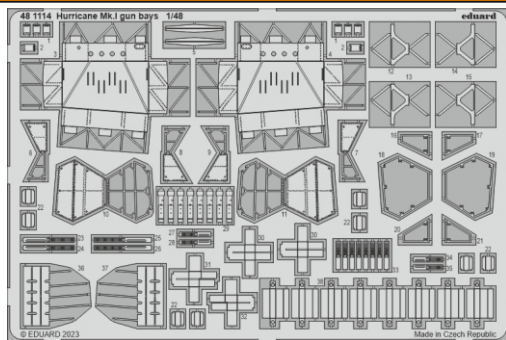

# Hurricane Mk.I gun bays

eduard

48 1114

1/48

detail set for HOBBY BOSS 1/48 kit • sada detailů pro stavebnici HOBBY BOSS 1/48

- APPLY EXPRESS MASK AND PAINT BEFORE GLUING  
POUŽIT EXPRESS MASK NABARVIT PŘED SLEPENÍM
- SYMMETRICAL ASSEMBLY  
SYMETRICKÁ MONTÁŽ
- REMOVE  
ODSTRANIT
- GRIND  
OBROUSIT
- DRILL HOLE  
VRTAT OTVOR
- COLORED ETCHED PARTS  
LEPTANÉ BAREVNÉ DÍLY
- ETCHED PARTS  
LEPTANÉ NEBAREVNÉ DÍLY
- ORIGINAL KIT PARTS  
PŮVODNÍ DÍLY STAVEBNICE
- BEND  
OHNOUT
- OPTION  
VOLBA
- REPLACE  
NAHRADIT
- REVERSE SIDE  
OTOČIT

ORIGINAL KIT PARTS PŮVODNÍ DÍLY STAVEBNICE	PHOTO-ETCHED PARTS LEPTANÉ DÍLY	PARTS TO BE REMOVED DÍLY K ODSTRANĚNÍ	FILL TMELIT
---	------------------------------------	--	----------------

☑ 3 ☐ 4

☑ 36 ☐ 37