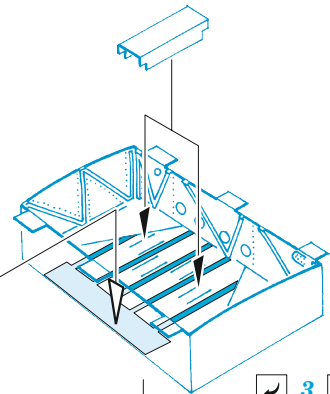

☑ 36 ☐ 37

☑ 36 ☐ 37

4 pcs.

☑ 22 ☐

☑ 3 ☐ 4