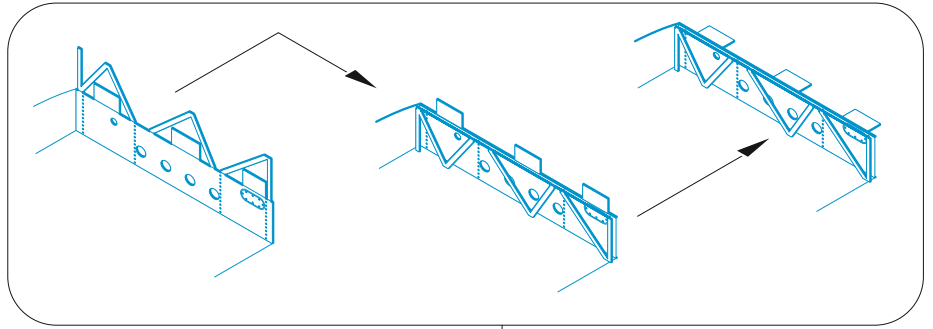

# Hurricane Mk.I gun bays

eduard

48 1114

1/48

detail set for HOBBY BOSS 1/48 kit • sada detailů pro stavebnici HOBBY BOSS 1/48

- APPLY EXPRESS MASK AND PAINT BEFORE GLUING  
POUŽIT EXPRESS MASK NABARVIT PŘED SLEPENÍM
- SYMMETRICAL ASSEMBLY  
SYMETRICKÁ MONTÁŽ
- REMOVE  
ODSTRANIT
- GRIND  
OBROUSIT
- DRILL HOLE  
VRTAT OTVOR
- COLORED ETCHED PARTS  
LEPTANÉ BAREVNÉ DÍLY
- ETCHED PARTS  
LEPTANÉ NEBAREVNÉ DÍLY
- ORIGINAL KIT PARTS  
PŮVODNÍ DÍLY STAVEBNICE
- BEND  
OHNOUT
- OPTION  
VOLBA
- REPLACE  
NAHRADIT
- REVERSE SIDE  
OTOČIT

ORIGINAL KIT PARTS PŮVODNÍ DÍLY STAVEBNICE	PHOTO-ETCHED PARTS LEPTANÉ DÍLY	PARTS TO BE REMOVED DÍLY K ODSTRANĚNÍ	FILL TMELIT
---	------------------------------------	--	----------------

☑ 3 ☐ 4

☑ 36 ☐ 37