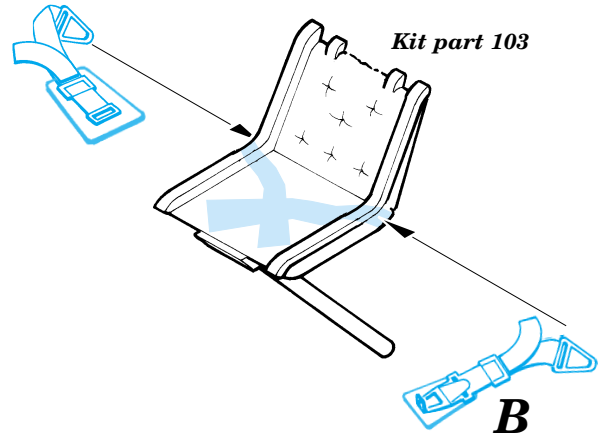

ORIGINAL KIT PARTS  
PŮVODNÍ DÍLY STAVEBNICE

PHOTO-ETCHED PARTS  
LEPTANÉ DÍLY

PARTS TO BE REMOVED  
DÍLY K ODSTRANĚNÍ

FILL  
TMELIT

Kit part 49

A

Kit part 48

References: - WWP In Detail Spec. No.1 : Me 210/410  
 - Squadron/Signal No.1147 : Me 210/410 in action  
 - Replic No.63 11/1996