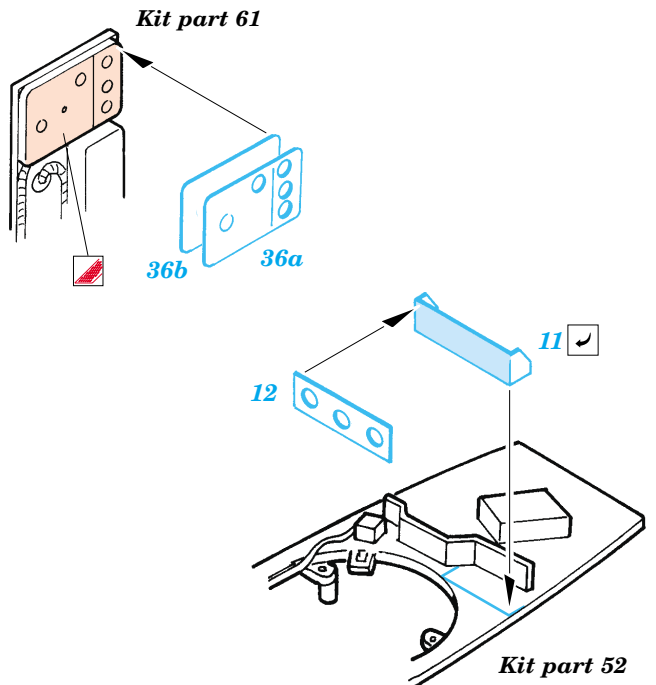

# Me 410B

eduard

FE338

1/48 scale detail set for Revell/Monogram kits • sada detailů pro modely Revell/Monogram 1/48

- ★ APPLY EXPRESS MASK AND PAINT BEFORE GLUING  
POUŽIT EXPRESS MASK NABARVIT PŘED SLEPENÍM
- ☯ SYMMETRICAL ASSEMBLY  
SYMETRICKÁ MONTÁŽ
- REMOVE  
ODSTRANIT
- ▨ GRIND  
OBROUSIT
- ⚪ DRILL HOLE  
VRTÁT OTVOR
- ↪ BEND  
OHNOUIT
- ❓ OPTION  
VOLBA
- Ⓜ REPLACE  
NAHRADIT

ORIGINAL KIT PARTS  
PŮVODNÍ DÍLY STAVEBNICE

PHOTO-ETCHED PARTS  
LEPTANÉ DÍLY

PARTS TO BE REMOVED  
DÍLY K ODSTRANĚNÍ

FILL  
TMELIT

Kit part 49

A

Kit part 48

References: - WWP In Detail Spec. No.1 : Me 210/410  
 - Squadron/Signal No.1147 : Me 210/410 in action  
 - Replic No.63 11/1996