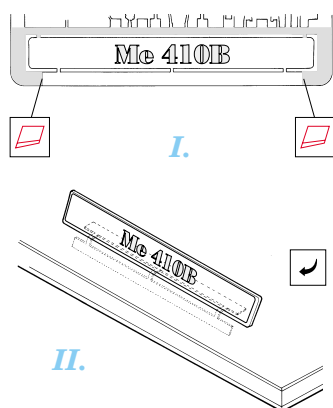

# Me 410B

eduard

FE338

1/48 scale detail set for Revell/Monogram kits • sada detailů pro modely Revell/Monogram 1/48

- ★ APPLY EXPRESS MASK AND PAINT BEFORE GLUING  
POUŽIT EXPRESS MASK NABARVIT PŘED SLEPENÍM
- ☯ SYMMETRICAL ASSEMBLY  
SYMETRICKÁ MONTÁŽ
- REMOVE  
ODSTRANIT
- ▨ GRIND  
OBROUSIT
- ⚪ DRILL HOLE  
VRTÁT OTVOR
- ↪ BEND  
OHNOUIT
- ❓ OPTION  
VOLBA
- Ⓜ REPLACE  
NAHRADIT

ORIGINAL KIT PARTS  
PŮVODNÍ DÍLY STAVEBNICE

PHOTO-ETCHED PARTS  
LEPTANÉ DÍLY

PARTS TO BE REMOVED  
DÍLY K ODSTRANĚNÍ

FILL  
TMELIT

Kit part 49

A

Kit part 48

References: - WWP In Detail Spec. No.1 : Me 210/410  
 - Squadron/Signal No.1147 : Me 210/410 in action  
 - Replic No.63 11/1996