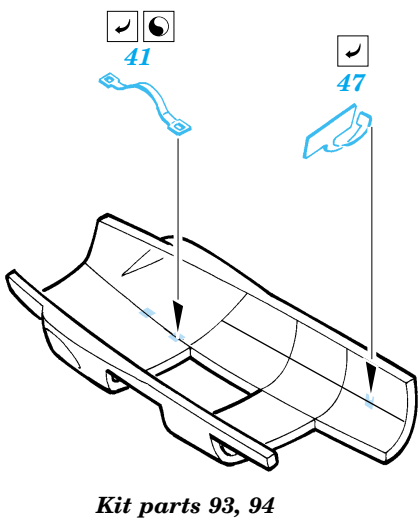

ORIGINAL KIT PARTS  
PŮVODNÍ DÍLY STAVEBNICE

PHOTO-ETCHED PARTS  
LEPTANÉ DÍLY

PARTS TO BE REMOVED  
DÍLY K ODSTRANĚNÍ

FILL  
TMELIT

Kit part 49

A

Kit part 48

References: - WWP In Detail Spec. No.1 : Me 210/410  
 - Squadron/Signal No.1147 : Me 210/410 in action  
 - Replic No.63 11/1996