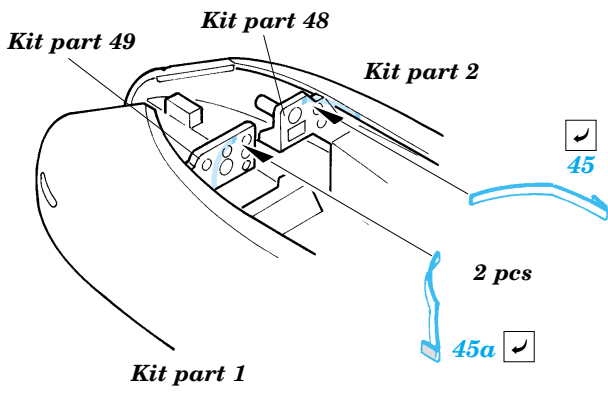

ORIGINAL KIT PARTS  
PŮVODNÍ DÍLY STAVEBNICE

PHOTO-ETCHED PARTS  
LEPTANÉ DÍLY

PARTS TO BE REMOVED  
DÍLY K ODSTRANĚNÍ

FILL  
TMELIT

Kit part 49

A

Kit part 48

References: - WWP In Detail Spec. No.1 : Me 210/410  
 - Squadron/Signal No.1147 : Me 210/410 in action  
 - Replic No.63 11/1996