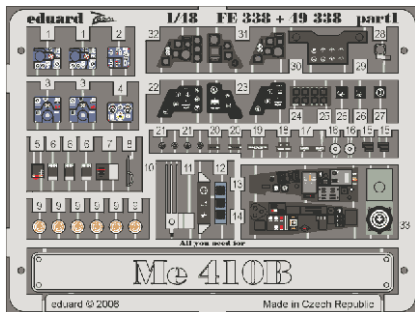

# Me 410B

eduard

FE338

1/48 scale detail set for Revell/Monogram kits • sada detailů pro modely Revell/Monogram 1/48

- ★ APPLY EXPRESS MASK AND PAINT BEFORE GLUING  
POUŽIT EXPRESS MASK NABARVIT PŘED SLEPENÍM
- ☯ SYMMETRICAL ASSEMBLY  
SYMETRICKÁ MONTÁŽ
- REMOVE  
ODSTRANIT
- ▨ GRIND  
OBROUSIT
- ⚪ DRILL HOLE  
VRTÁT OTVOR
- ↪ BEND  
OHNOUIT
- ❓ OPTION  
VOLBA
- Ⓜ REPLACE  
NAHRADIT

ORIGINAL KIT PARTS  
PŮVODNÍ DÍLY STAVEBNICE

PHOTO-ETCHED PARTS  
LEPTANÉ DÍLY

PARTS TO BE REMOVED  
DÍLY K ODSTRANĚNÍ

FILL  
TMELIT

Kit part 49

A

Kit part 48

References: - WWP In Detail Spec. No.1 : Me 210/410  
 - Squadron/Signal No.1147 : Me 210/410 in action  
 - Replic No.63 11/1996