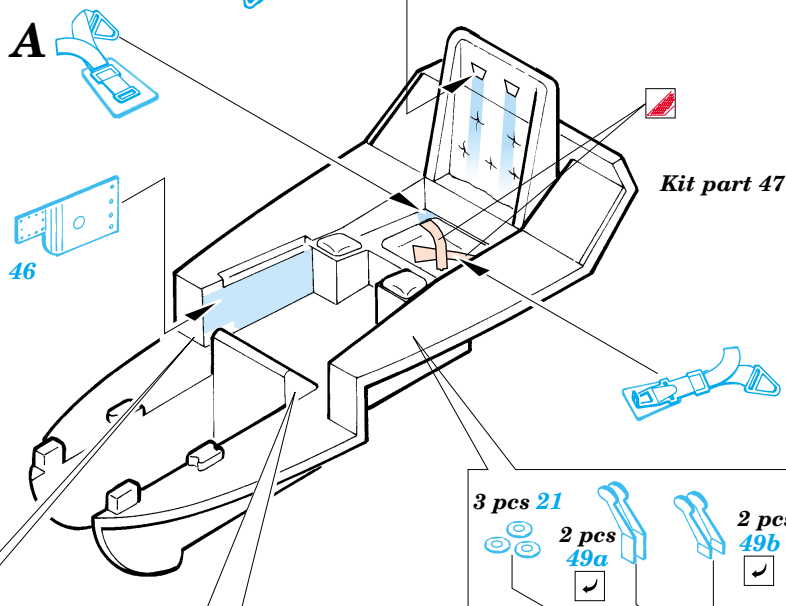

# Me 410B

eduard

FE338

1/48 scale detail set for Revell/Monogram kits • sada detailů pro modely Revell/Monogram 1/48

- ★ APPLY EXPRESS MASK AND PAINT BEFORE GLUING  
POUŽIT EXPRESS MASK NABARVIT PŘED SLEPENÍM
- ☯ SYMMETRICAL ASSEMBLY  
SYMETRICKÁ MONTÁŽ
- REMOVE  
ODSTRANIT
- ▨ GRIND  
OBROUSIT
- ⚪ DRILL HOLE  
VRTÁT OTVOR
- ↪ BEND  
OHNOUIT
- ❓ OPTION  
VOLBA
- Ⓜ REPLACE  
NAHRADIT

ORIGINAL KIT PARTS  
PŮVODNÍ DÍLY STAVEBNICE

PHOTO-ETCHED PARTS  
LEPTANÉ DÍLY

PARTS TO BE REMOVED  
DÍLY K ODSTRANĚNÍ

FILL  
TMELIT

Kit part 49

A

Kit part 48

References: - WWP In Detail Spec. No.1 : Me 210/410  
 - Squadron/Signal No.1147 : Me 210/410 in action  
 - Replic No.63 11/1996