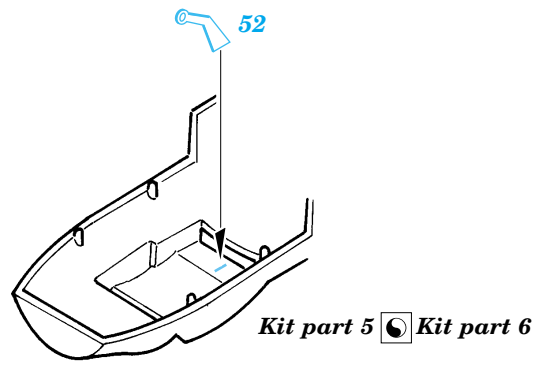

ORIGINAL KIT PARTS  
PŮVODNÍ DÍLY STAVEBNICE

PHOTO-ETCHED PARTS  
LEPTANÉ DÍLY

PARTS TO BE REMOVED  
DÍLY K ODSTRANĚNÍ

FILL  
TMELIT

Kit part 49

A

Kit part 48

References: - WWP In Detail Spec. No.1 : Me 210/410  
 - Squadron/Signal No.1147 : Me 210/410 in action  
 - Replic No.63 11/1996