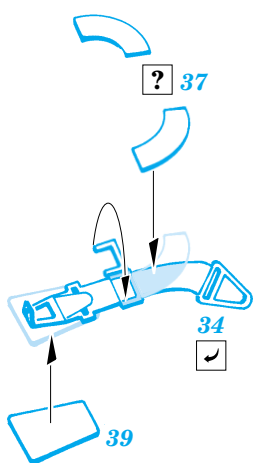

# Me 410B

eduard

FE338

1/48 scale detail set for Revell/Monogram kits • sada detailů pro modely Revell/Monogram 1/48

- ★ APPLY EXPRESS MASK AND PAINT BEFORE GLUING  
POUŽIT EXPRESS MASK NABARVIT PŘED SLEPENÍM
- ☯ SYMMETRICAL ASSEMBLY  
SYMETRICKÁ MONTÁŽ
- REMOVE  
ODSTRANIT
- ▨ GRIND  
OBROUSIT
- ⚪ DRILL HOLE  
VRTÁT OTVOR
- ↪ BEND  
OHNOUIT
- ❓ OPTION  
VOLBA
- Ⓜ REPLACE  
NAHRADIT

ORIGINAL KIT PARTS  
PŮVODNÍ DÍLY STAVEBNICE

PHOTO-ETCHED PARTS  
LEPTANÉ DÍLY

PARTS TO BE REMOVED  
DÍLY K ODSTRANĚNÍ

FILL  
TMELIT

Kit part 49

A

Kit part 48

References: - WWP In Detail Spec. No.1 : Me 210/410  
 - Squadron/Signal No.1147 : Me 210/410 in action  
 - Replic No.63 11/1996