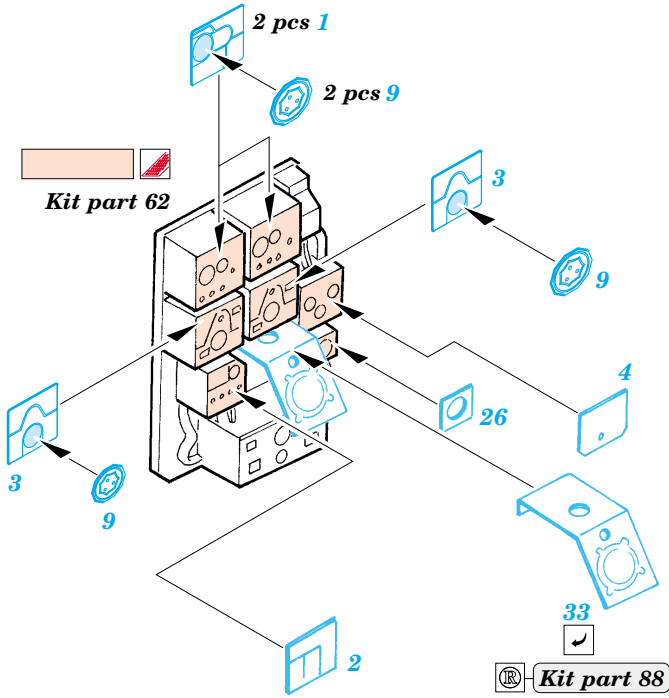

# Me 410B

eduard

FE338

1/48 scale detail set for Revell/Monogram kits • sada detailů pro modely Revell/Monogram 1/48

- ★ APPLY EXPRESS MASK AND PAINT BEFORE GLUING  
POUŽIT EXPRESS MASK NABARVIT PŘED SLEPENÍM
- ☯ SYMMETRICAL ASSEMBLY  
SYMETRICKÁ MONTÁŽ
- REMOVE  
ODSTRANIT
- ▨ GRIND  
OBROUSIT
- ⚪ DRILL HOLE  
VRTÁT OTVOR
- ↪ BEND  
OHNOUIT
- ❓ OPTION  
VOLBA
- Ⓜ REPLACE  
NAHRADIT

ORIGINAL KIT PARTS  
PŮVODNÍ DÍLY STAVEBNICE

PHOTO-ETCHED PARTS  
LEPTANÉ DÍLY

PARTS TO BE REMOVED  
DÍLY K ODSTRANĚNÍ

FILL  
TMELIT

Kit part 49

A

Kit part 48

References: - WWP In Detail Spec. No.1 : Me 210/410  
 - Squadron/Signal No.1147 : Me 210/410 in action  
 - Replic No.63 11/1996