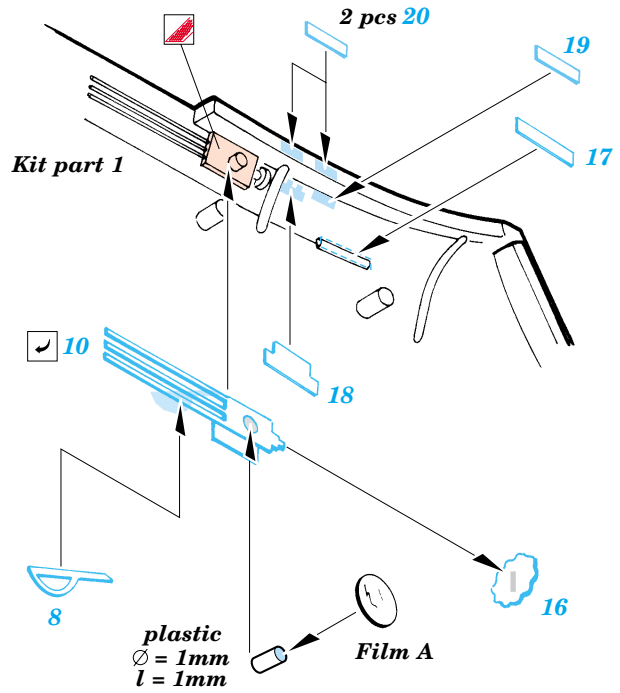

# Me 410B

eduard

FE338

1/48 scale detail set for Revell/Monogram kits • sada detailů pro modely Revell/Monogram 1/48

- ★ APPLY EXPRESS MASK AND PAINT BEFORE GLUING  
POUŽIT EXPRESS MASK NABARVIT PŘED SLEPENÍM
- ☯ SYMMETRICAL ASSEMBLY  
SYMETRICKÁ MONTÁŽ
- REMOVE  
ODSTRANIT
- ▨ GRIND  
OBROUSIT
- ⚪ DRILL HOLE  
VRTÁT OTVOR
- ↪ BEND  
OHNOUIT
- ❓ OPTION  
VOLBA
- Ⓜ REPLACE  
NAHRADIT

ORIGINAL KIT PARTS  
PŮVODNÍ DÍLY STAVEBNICE

PHOTO-ETCHED PARTS  
LEPTANÉ DÍLY

PARTS TO BE REMOVED  
DÍLY K ODSTRANĚNÍ

FILL  
TMELIT

Kit part 49

A

Kit part 48

References: - WWP In Detail Spec. No.1 : Me 210/410  
 - Squadron/Signal No.1147 : Me 210/410 in action  
 - Replic No.63 11/1996