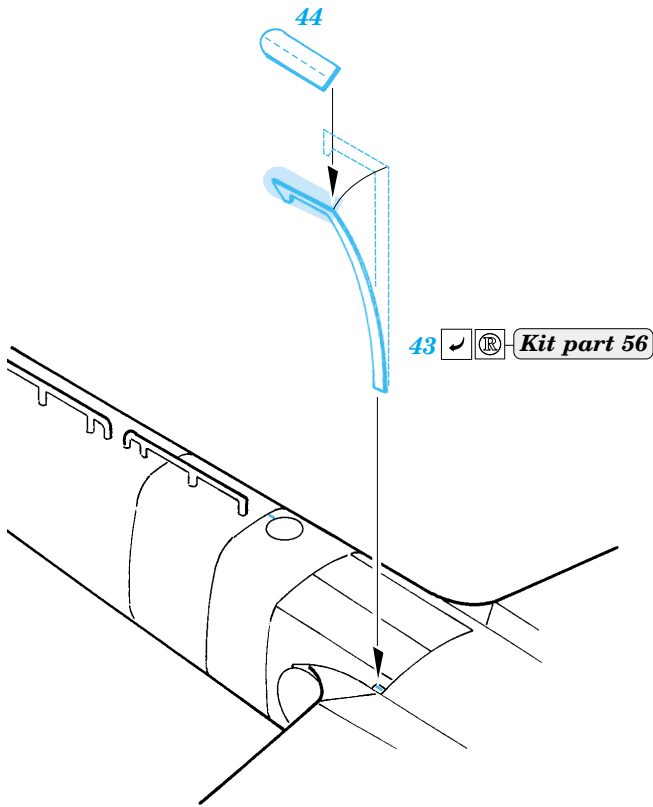

# Me 410B

eduard

FE338

1/48 scale detail set for Revell/Monogram kits • sada detailů pro modely Revell/Monogram 1/48

- ★ APPLY EXPRESS MASK AND PAINT BEFORE GLUING  
POUŽIT EXPRESS MASK NABARVIT PŘED SLEPENÍM
- ☯ SYMMETRICAL ASSEMBLY  
SYMETRICKÁ MONTÁŽ
- REMOVE  
ODSTRANIT
- ▨ GRIND  
OBROUSIT
- ⚪ DRILL HOLE  
VRTÁT OTVOR
- ↪ BEND  
OHNOUIT
- ❓ OPTION  
VOLBA
- Ⓜ REPLACE  
NAHRADIT

ORIGINAL KIT PARTS  
PŮVODNÍ DÍLY STAVEBNICE

PHOTO-ETCHED PARTS  
LEPTANÉ DÍLY

PARTS TO BE REMOVED  
DÍLY K ODSTRANĚNÍ

FILL  
TMELIT

Kit part 49

A

Kit part 48

References: - WWP In Detail Spec. No.1 : Me 210/410  
 - Squadron/Signal No.1147 : Me 210/410 in action  
 - Replic No.63 11/1996