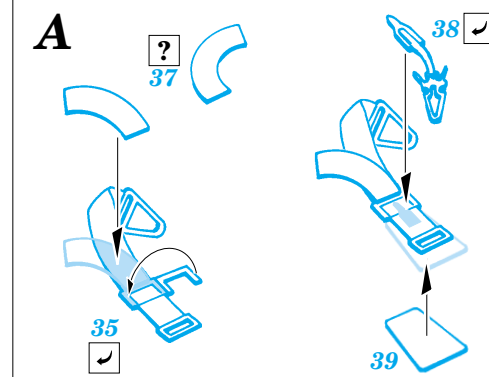

# Me 410B

eduard

FE338

1/48 scale detail set for Revell/Monogram kits • sada detailů pro modely Revell/Monogram 1/48

- ★ APPLY EXPRESS MASK AND PAINT BEFORE GLUING  
POUŽIT EXPRESS MASK NABARVIT PŘED SLEPENÍM
- ☯ SYMMETRICAL ASSEMBLY  
SYMETRICKÁ MONTÁŽ
- REMOVE  
ODSTRANIT
- ▨ GRIND  
OBROUSIT
- ⚪ DRILL HOLE  
VRTÁT OTVOR
- ↪ BEND  
OHNOUIT
- ❓ OPTION  
VOLBA
- Ⓜ REPLACE  
NAHRADIT

ORIGINAL KIT PARTS  
PŮVODNÍ DÍLY STAVEBNICE

PHOTO-ETCHED PARTS  
LEPTANÉ DÍLY

PARTS TO BE REMOVED  
DÍLY K ODSTRANĚNÍ

FILL  
TMELIT

Kit part 49

A

Kit part 48

References: - WWP In Detail Spec. No.1 : Me 210/410  
 - Squadron/Signal No.1147 : Me 210/410 in action  
 - Replic No.63 11/1996