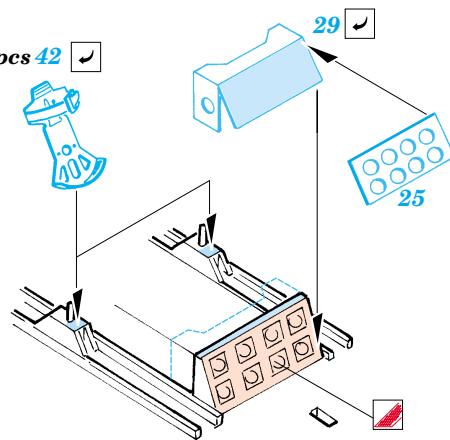

# Me 410B

eduard

FE338

1/48 scale detail set for Revell/Monogram kits • sada detailů pro modely Revell/Monogram 1/48

- ★ APPLY EXPRESS MASK AND PAINT BEFORE GLUING  
POUŽIT EXPRESS MASK NABARVIT PŘED SLEPENÍM
- ☯ SYMMETRICAL ASSEMBLY  
SYMETRICKÁ MONTÁŽ
- REMOVE  
ODSTRANIT
- ▨ GRIND  
OBROUSIT
- ⚪ DRILL HOLE  
VRTÁT OTVOR
- ↪ BEND  
OHNOUIT
- ❓ OPTION  
VOLBA
- Ⓜ REPLACE  
NAHRADIT

ORIGINAL KIT PARTS  
PŮVODNÍ DÍLY STAVEBNICE

PHOTO-ETCHED PARTS  
LEPTANÉ DÍLY

PARTS TO BE REMOVED  
DÍLY K ODSTRANĚNÍ

FILL  
TMELIT

Kit part 49

A

Kit part 48

References: - WWP In Detail Spec. No.1 : Me 210/410  
 - Squadron/Signal No.1147 : Me 210/410 in action  
 - Replic No.63 11/1996