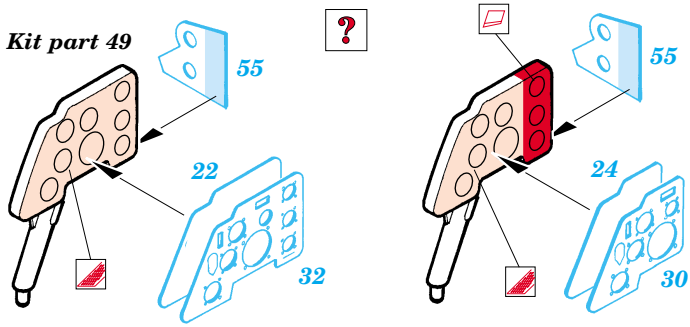

# Me 410B

eduard

FE338

1/48 scale detail set for Revell/Monogram kits • sada detailů pro modely Revell/Monogram 1/48

- ★ APPLY EXPRESS MASK AND PAINT BEFORE GLUING  
POUŽIT EXPRESS MASK NABARVIT PŘED SLEPENÍM
- ☯ SYMMETRICAL ASSEMBLY  
SYMETRICKÁ MONTÁŽ
- REMOVE  
ODSTRANIT
- ▨ GRIND  
OBROUSIT
- ⚪ DRILL HOLE  
VRTÁT OTVOR
- ↪ BEND  
OHNOUIT
- ❓ OPTION  
VOLBA
- Ⓜ REPLACE  
NAHRADIT

ORIGINAL KIT PARTS  
PŮVODNÍ DÍLY STAVEBNICE

PHOTO-ETCHED PARTS  
LEPTANÉ DÍLY

PARTS TO BE REMOVED  
DÍLY K ODSTRANĚNÍ

FILL  
TMELIT

Kit part 49

A

Kit part 48

References: - WWP In Detail Spec. No.1 : Me 210/410  
 - Squadron/Signal No.1147 : Me 210/410 in action  
 - Replic No.63 11/1996