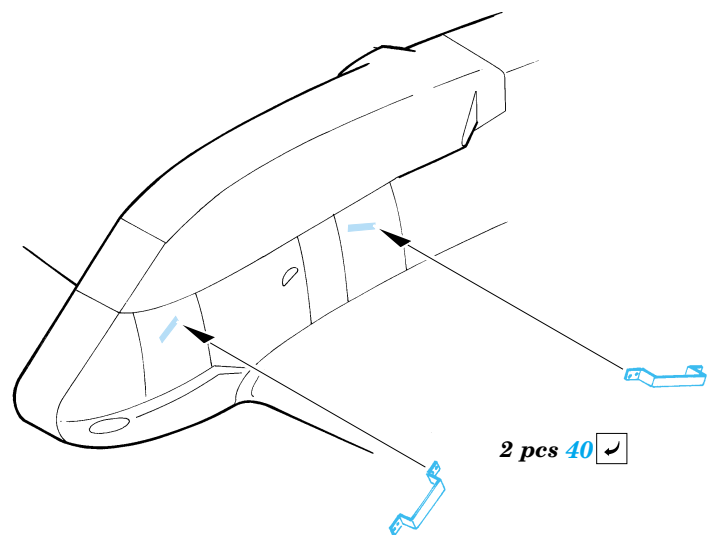

ORIGINAL KIT PARTS  
PŮVODNÍ DÍLY STAVEBNICE

PHOTO-ETCHED PARTS  
LEPTANÉ DÍLY

PARTS TO BE REMOVED  
DÍLY K ODSTRANĚNÍ

FILL  
TMELIT

Kit part 49

A

Kit part 48

References: - WWP In Detail Spec. No.1 : Me 210/410  
 - Squadron/Signal No.1147 : Me 210/410 in action  
 - Replic No.63 11/1996