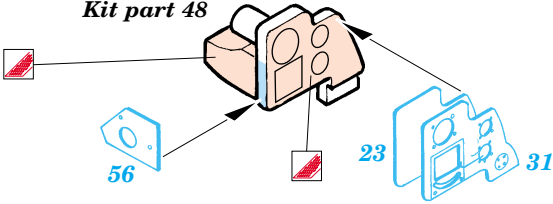

ORIGINAL KIT PARTS  
PŮVODNÍ DÍLY STAVEBNICE

PHOTO-ETCHED PARTS  
LEPTANÉ DÍLY

PARTS TO BE REMOVED  
DÍLY K ODSTRANĚNÍ

FILL  
TMELIT

Kit part 49

A

Kit part 48

References: - WWP In Detail Spec. No.1 : Me 210/410  
 - Squadron/Signal No.1147 : Me 210/410 in action  
 - Replic No.63 11/1996