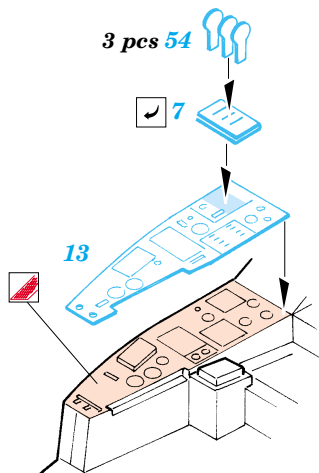

# Me 410B

eduard

FE338

1/48 scale detail set for Revell/Monogram kits • sada detailů pro modely Revell/Monogram 1/48

- ★ APPLY EXPRESS MASK AND PAINT BEFORE GLUING  
POUŽIT EXPRESS MASK NABARVIT PŘED SLEPENÍM
- ☯ SYMMETRICAL ASSEMBLY  
SYMETRICKÁ MONTÁŽ
- REMOVE  
ODSTRANIT
- ▨ GRIND  
OBROUSIT
- ⚪ DRILL HOLE  
VRTÁT OTVOR
- ↪ BEND  
OHNOUIT
- ❓ OPTION  
VOLBA
- Ⓜ REPLACE  
NAHRADIT

ORIGINAL KIT PARTS  
PŮVODNÍ DÍLY STAVEBNICE

PHOTO-ETCHED PARTS  
LEPTANÉ DÍLY

PARTS TO BE REMOVED  
DÍLY K ODSTRANĚNÍ

FILL  
TMELIT

Kit part 49

A

Kit part 48

References: - WWP In Detail Spec. No.1 : Me 210/410  
 - Squadron/Signal No.1147 : Me 210/410 in action  
 - Replic No.63 11/1996