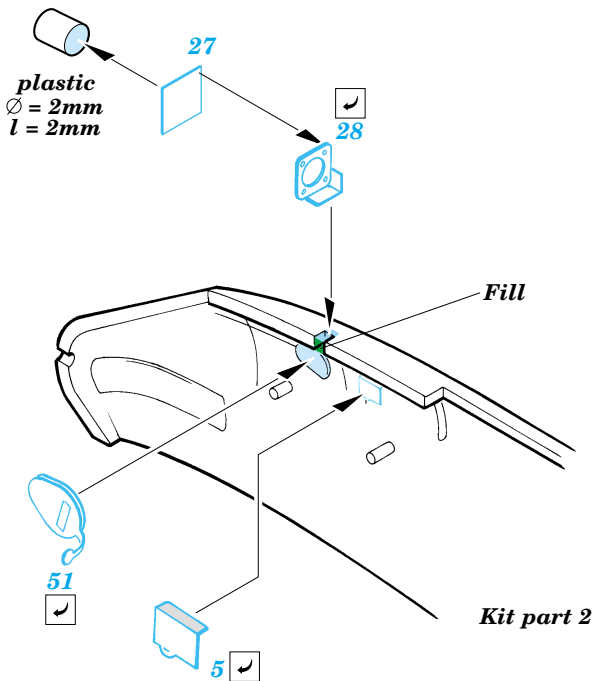

# Me 410B

eduard

FE338

1/48 scale detail set for Revell/Monogram kits • sada detailů pro modely Revell/Monogram 1/48

- ★ APPLY EXPRESS MASK AND PAINT BEFORE GLUING  
POUŽIT EXPRESS MASK NABARVIT PŘED SLEPENÍM
- ☯ SYMMETRICAL ASSEMBLY  
SYMETRICKÁ MONTÁŽ
- REMOVE  
ODSTRANIT
- ▨ GRIND  
OBROUSIT
- ⚪ DRILL HOLE  
VRTÁT OTVOR
- ↪ BEND  
OHNOUIT
- ❓ OPTION  
VOLBA
- Ⓜ REPLACE  
NAHRADIT

ORIGINAL KIT PARTS  
PŮVODNÍ DÍLY STAVEBNICE

PHOTO-ETCHED PARTS  
LEPTANÉ DÍLY

PARTS TO BE REMOVED  
DÍLY K ODSTRANĚNÍ

FILL  
TMELIT

Kit part 49

A

Kit part 48

References: - WWP In Detail Spec. No.1 : Me 210/410  
 - Squadron/Signal No.1147 : Me 210/410 in action  
 - Replic No.63 11/1996