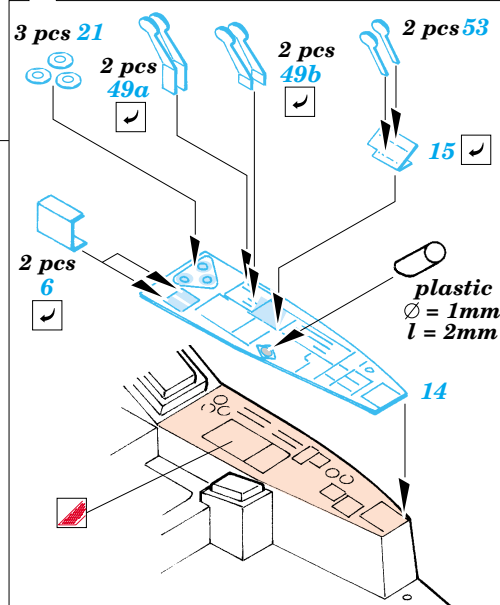

# Me 410B

eduard

FE338

1/48 scale detail set for Revell/Monogram kits • sada detailů pro modely Revell/Monogram 1/48

- ★ APPLY EXPRESS MASK AND PAINT BEFORE GLUING  
POUŽIT EXPRESS MASK NABARVIT PŘED SLEPENÍM
- ☯ SYMMETRICAL ASSEMBLY  
SYMETRICKÁ MONTÁŽ
- REMOVE  
ODSTRANIT
- ▨ GRIND  
OBROUSIT
- ⚪ DRILL HOLE  
VRTÁT OTVOR
- ↪ BEND  
OHNOUIT
- ❓ OPTION  
VOLBA
- Ⓜ REPLACE  
NAHRADIT

ORIGINAL KIT PARTS  
PŮVODNÍ DÍLY STAVEBNICE

PHOTO-ETCHED PARTS  
LEPTANÉ DÍLY

PARTS TO BE REMOVED  
DÍLY K ODSTRANĚNÍ

FILL  
TMELIT

Kit part 49

A

Kit part 48

References: - WWP In Detail Spec. No.1 : Me 210/410  
 - Squadron/Signal No.1147 : Me 210/410 in action  
 - Replic No.63 11/1996