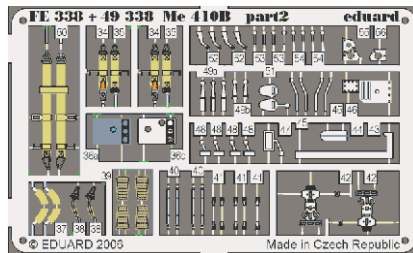

# Me 410B

eduard

FE338

1/48 scale detail set for Revell/Monogram kits • sada detailů pro modely Revell/Monogram 1/48

- ★ APPLY EXPRESS MASK AND PAINT BEFORE GLUING  
POUŽIT EXPRESS MASK NABARVIT PŘED SLEPENÍM
- ☯ SYMMETRICAL ASSEMBLY  
SYMETRICKÁ MONTÁŽ
- REMOVE  
ODSTRANIT
- ▨ GRIND  
OBROUSIT
- ⚪ DRILL HOLE  
VRTÁT OTVOR
- ↪ BEND  
OHNOUIT
- ❓ OPTION  
VOLBA
- Ⓜ REPLACE  
NAHRADIT

ORIGINAL KIT PARTS  
PŮVODNÍ DÍLY STAVEBNICE

PHOTO-ETCHED PARTS  
LEPTANÉ DÍLY

PARTS TO BE REMOVED  
DÍLY K ODSTRANĚNÍ

FILL  
TMELIT

Kit part 49

A

Kit part 48

References: - WWP In Detail Spec. No.1 : Me 210/410  
 - Squadron/Signal No.1147 : Me 210/410 in action  
 - Replic No.63 11/1996