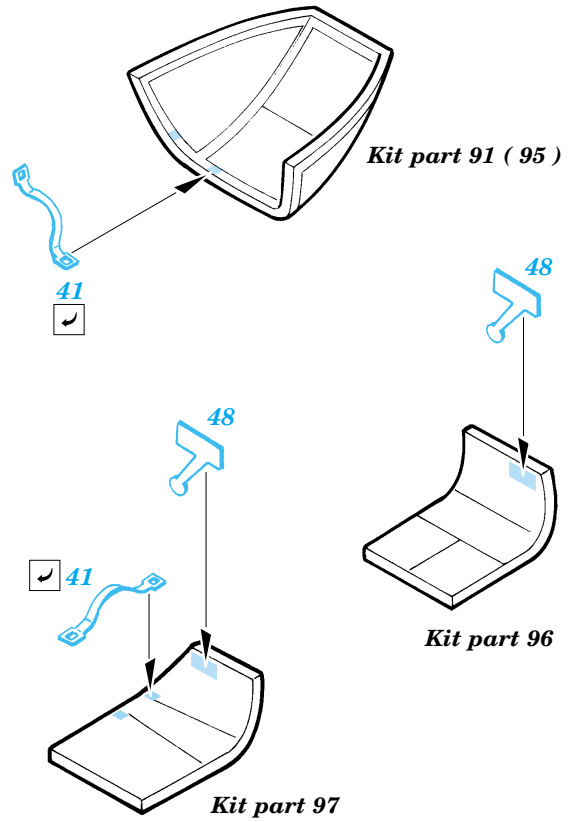

# Me 410B

eduard

FE338

1/48 scale detail set for Revell/Monogram kits • sada detailů pro modely Revell/Monogram 1/48

- ★ APPLY EXPRESS MASK AND PAINT BEFORE GLUING  
POUŽIT EXPRESS MASK NABARVIT PŘED SLEPENÍM
- ☯ SYMMETRICAL ASSEMBLY  
SYMETRICKÁ MONTÁŽ
- REMOVE  
ODSTRANIT
- ▨ GRIND  
OBROUSIT
- ⚪ DRILL HOLE  
VRTÁT OTVOR
- ↪ BEND  
OHNOUIT
- ❓ OPTION  
VOLBA
- Ⓜ REPLACE  
NAHRADIT

ORIGINAL KIT PARTS  
PŮVODNÍ DÍLY STAVEBNICE

PHOTO-ETCHED PARTS  
LEPTANÉ DÍLY

PARTS TO BE REMOVED  
DÍLY K ODSTRANĚNÍ

FILL  
TMELIT

Kit part 49

A

Kit part 48

References: - WWP In Detail Spec. No.1 : Me 210/410  
 - Squadron/Signal No.1147 : Me 210/410 in action  
 - Replic No.63 11/1996