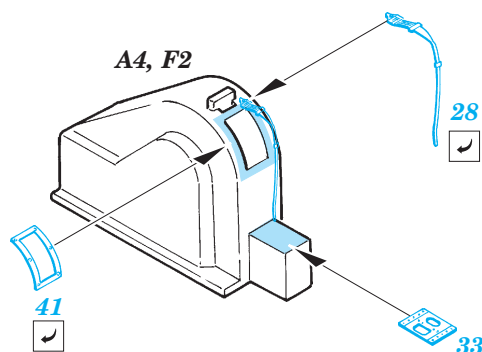

# He 162A-2 Spatz

**FE339**

1/48 scale detail set for Tamiyar kit • sada detailů pro model Tamiya 1/48

-  SYMMETRICAL ASSEMBLY  
SYMETRICKÁ MONTÁŽ
-  REMOVE  
ODSTRANIT
-  BEND  
OHNOUT
-  REPLACE  
NAHRADIT
-  GRIND  
OBROUSIT
-  OPTION  
VOLBA

 ORIGINAL KIT PARTS  
PŮVODNÍ DÍLY STAVEBNICE

 PHOTO-ETCHED PARTS  
LEPTANÉ DÍLY

 PARTS TO BE REMOVED  
DÍLY K ODSTRANĚNÍ

 FILL  
TMELIT

**REFERENCES:**  
 Aero Detail #10 - Heinkel He 162  
 MBI - Heinkel He 162 Spatz  
 Aero Series #4 - Heinkel He 162