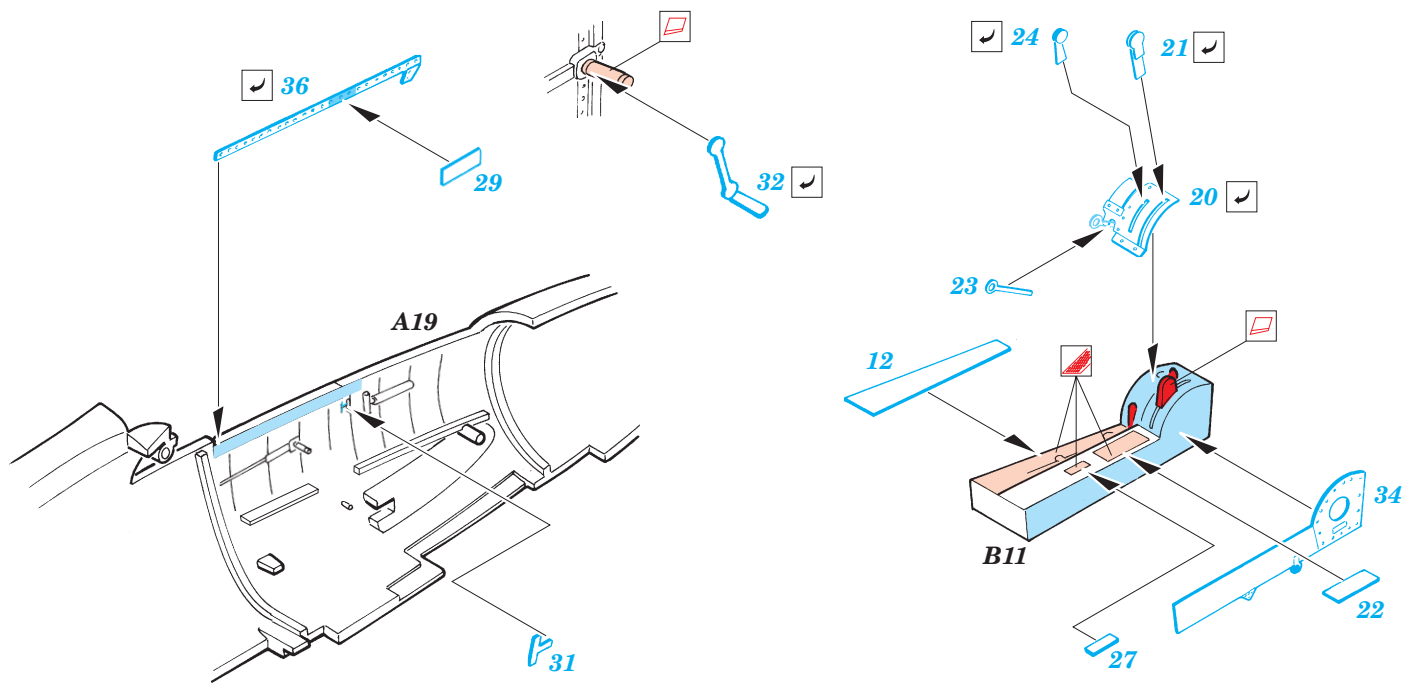

# He 162A-2 Spatz

**FE339**

1/48 scale detail set for Tamiyar kit • sada detailů pro model Tamiya 1/48

-  SYMMETRICAL ASSEMBLY  
SYMETRICKÁ MONTÁŽ
-  REMOVE  
ODSTRANIT
-  BEND  
OHNOUT
-  REPLACE  
NAHRADIT
-  GRIND  
OBROUSIT
-  OPTION  
VOLBA

 ORIGINAL KIT PARTS  
PŮVODNÍ DÍLY STAVEBNICE

 PHOTO-ETCHED PARTS  
LEPTANÉ DÍLY

 PARTS TO BE REMOVED  
DÍLY K ODSTRANĚNÍ

 FILL  
TMELIT

**REFERENCES:**  
 Aero Detail #10 - Heinkel He 162  
 MBI - Heinkel He 162 Spatz  
 Aero Series #4 - Heinkel He 162