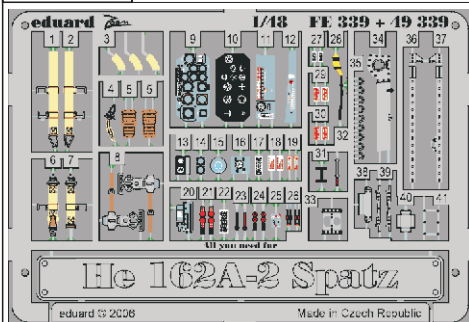

# He 162A-2 Spatz

**FE339**

1/48 scale detail set for Tamiyar kit • sada detailů pro model Tamiya 1/48

-  SYMMETRICAL ASSEMBLY  
SYMETRICKÁ MONTÁŽ
-  REMOVE  
ODSTRANIT
-  BEND  
OHNOUT
-  REPLACE  
NAHRADIT
-  GRIND  
OBROUSIT
-  OPTION  
VOLBA

 ORIGINAL KIT PARTS  
PŮVODNÍ DÍLY STAVEBNICE

 PHOTO-ETCHED PARTS  
LEPTANÉ DÍLY

 PARTS TO BE REMOVED  
DÍLY K ODSTRANĚNÍ

 FILL  
TMELIT

**REFERENCES:**  
 Aero Detail #10 - Heinkel He 162  
 MBI - Heinkel He 162 Spatz  
 Aero Series #4 - Heinkel He 162