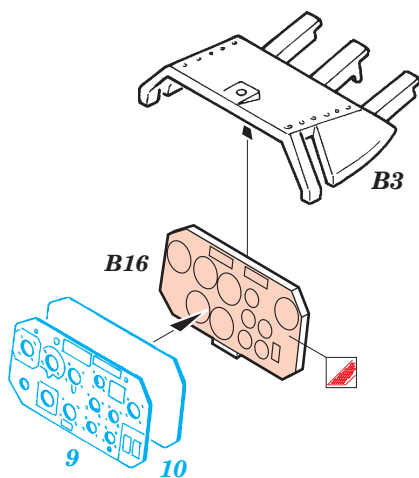

# He 162A-2 Spatz

**FE339**

1/48 scale detail set for Tamiyar kit • sada detailů pro model Tamiya 1/48

-  SYMMETRICAL ASSEMBLY  
SYMETRICKÁ MONTÁŽ
-  REMOVE  
ODSTRANIT
-  BEND  
OHNOUT
-  REPLACE  
NAHRADIT
-  GRIND  
OBROUSIT
-  OPTION  
VOLBA

 ORIGINAL KIT PARTS  
PŮVODNÍ DÍLY STAVEBNICE

 PHOTO-ETCHED PARTS  
LEPTANÉ DÍLY

 PARTS TO BE REMOVED  
DÍLY K ODSTRANĚNÍ

 FILL  
TMELIT

**REFERENCES:**  
 Aero Detail #10 - Heinkel He 162  
 MBI - Heinkel He 162 Spatz  
 Aero Series #4 - Heinkel He 162