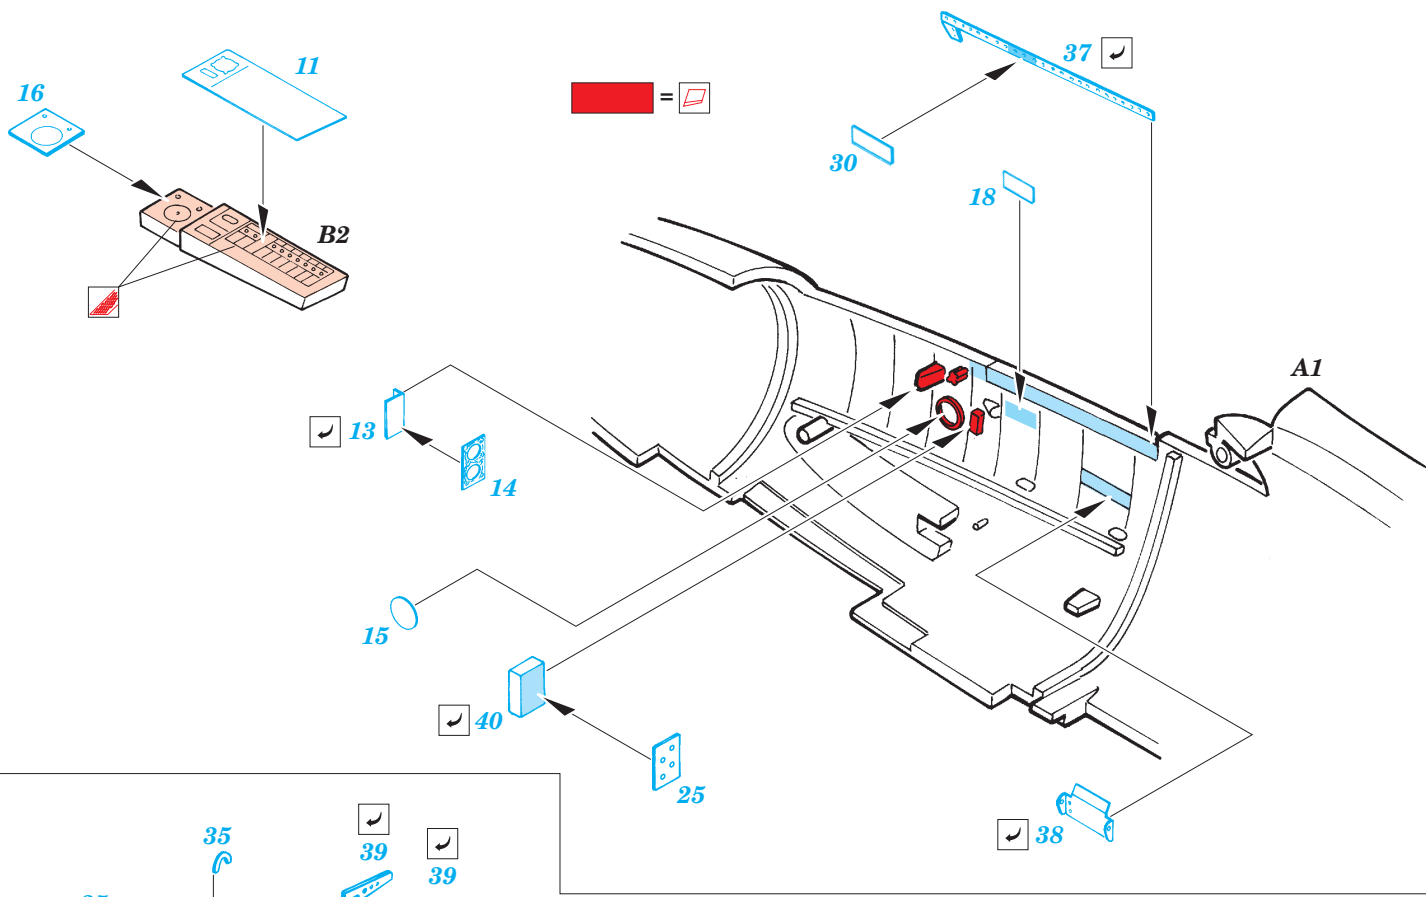

# He 162A-2 Spatz

**FE339**

1/48 scale detail set for Tamiyar kit • sada detailů pro model Tamiya 1/48

-  SYMMETRICAL ASSEMBLY  
SYMETRICKÁ MONTÁŽ
-  REMOVE  
ODSTRANIT
-  BEND  
OHNOUT
-  REPLACE  
NAHRADIT
-  GRIND  
OBROUSIT
-  OPTION  
VOLBA

 ORIGINAL KIT PARTS  
PŮVODNÍ DÍLY STAVEBNICE

 PHOTO-ETCHED PARTS  
LEPTANÉ DÍLY

 PARTS TO BE REMOVED  
DÍLY K ODSTRANĚNÍ

 FILL  
TMELIT

**REFERENCES:**  
 Aero Detail #10 - Heinkel He 162  
 MBI - Heinkel He 162 Spatz  
 Aero Series #4 - Heinkel He 162