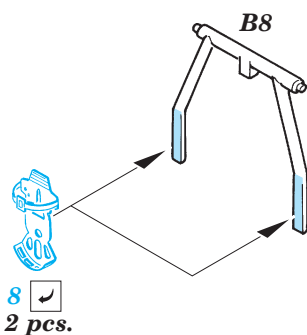

# He 162A-2 Spatz

**FE339**

1/48 scale detail set for Tamiyar kit • sada detailů pro model Tamiya 1/48

-  SYMMETRICAL ASSEMBLY  
SYMETRICKÁ MONTÁŽ
-  REMOVE  
ODSTRANIT
-  BEND  
OHNOUT
-  REPLACE  
NAHRADIT
-  GRIND  
OBROUSIT
-  OPTION  
VOLBA

 ORIGINAL KIT PARTS  
PŮVODNÍ DÍLY STAVEBNICE

 PHOTO-ETCHED PARTS  
LEPTANÉ DÍLY

 PARTS TO BE REMOVED  
DÍLY K ODSTRANĚNÍ

 FILL  
TMELIT

**REFERENCES:**  
 Aero Detail #10 - Heinkel He 162  
 MBI - Heinkel He 162 Spatz  
 Aero Series #4 - Heinkel He 162