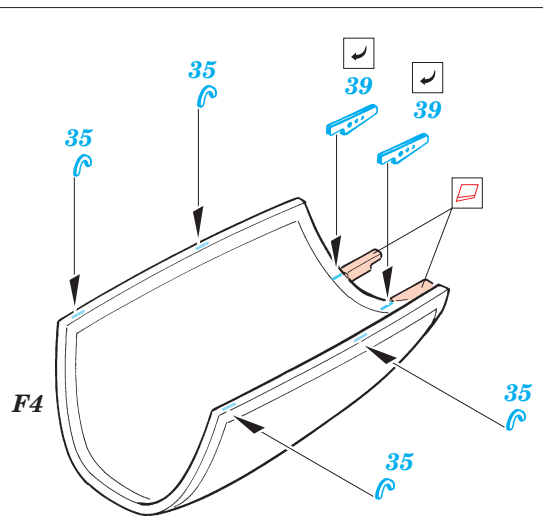

# He 162A-2 Spatz

**FE339**

1/48 scale detail set for Tamiyar kit • sada detailů pro model Tamiya 1/48

-  SYMMETRICAL ASSEMBLY  
SYMETRICKÁ MONTÁŽ
-  REMOVE  
ODSTRANIT
-  BEND  
OHNOUT
-  REPLACE  
NAHRADIT
-  GRIND  
OBROUSIT
-  OPTION  
VOLBA

 ORIGINAL KIT PARTS  
PŮVODNÍ DÍLY STAVEBNICE

 PHOTO-ETCHED PARTS  
LEPTANÉ DÍLY

 PARTS TO BE REMOVED  
DÍLY K ODSTRANĚNÍ

 FILL  
TMELIT

**REFERENCES:**  
 Aero Detail #10 - Heinkel He 162  
 MBI - Heinkel He 162 Spatz  
 Aero Series #4 - Heinkel He 162