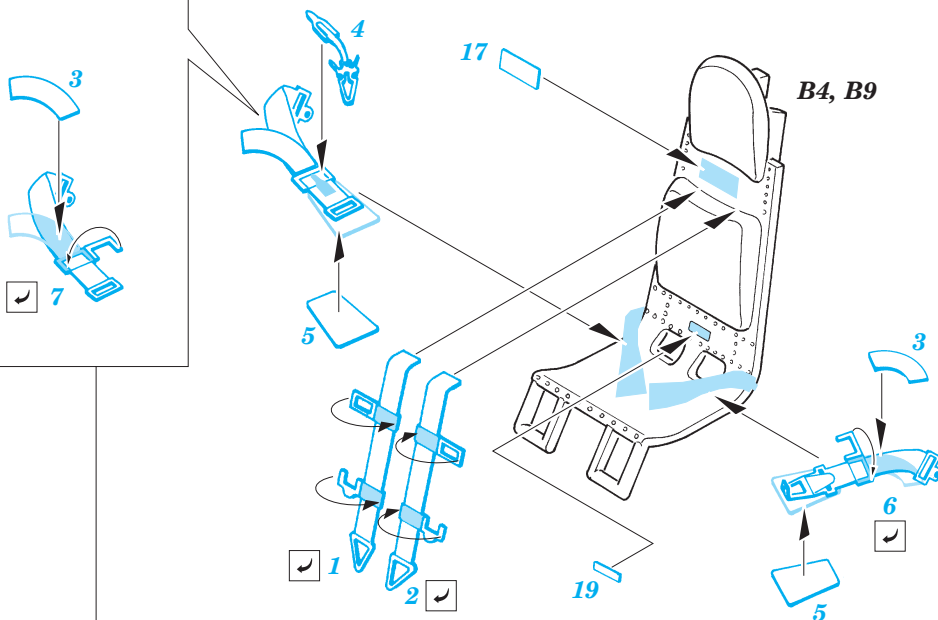

# He 162A-2 Spatz

**FE339**

1/48 scale detail set for Tamiyar kit • sada detailů pro model Tamiya 1/48

-  SYMMETRICAL ASSEMBLY  
SYMETRICKÁ MONTÁŽ
-  REMOVE  
ODSTRANIT
-  BEND  
OHNOUT
-  REPLACE  
NAHRADIT
-  GRIND  
OBROUSIT
-  OPTION  
VOLBA

 ORIGINAL KIT PARTS  
PŮVODNÍ DÍLY STAVEBNICE

 PHOTO-ETCHED PARTS  
LEPTANÉ DÍLY

 PARTS TO BE REMOVED  
DÍLY K ODSTRANĚNÍ

 FILL  
TMELIT

**REFERENCES:**  
 Aero Detail #10 - Heinkel He 162  
 MBI - Heinkel He 162 Spatz  
 Aero Series #4 - Heinkel He 162