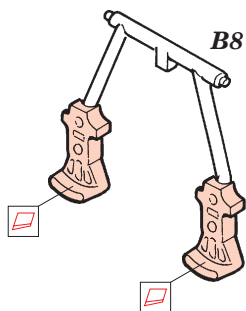

# He 162A-2 Spatz

**FE339**

1/48 scale detail set for Tamiyar kit • sada detailů pro model Tamiya 1/48

-  SYMMETRICAL ASSEMBLY  
SYMETRICKÁ MONTÁŽ
-  REMOVE  
ODSTRANIT
-  BEND  
OHNOUT
-  REPLACE  
NAHRADIT
-  GRIND  
OBROUSIT
-  OPTION  
VOLBA

 ORIGINAL KIT PARTS  
PŮVODNÍ DÍLY STAVEBNICE

 PHOTO-ETCHED PARTS  
LEPTANÉ DÍLY

 PARTS TO BE REMOVED  
DÍLY K ODSTRANĚNÍ

 FILL  
TMELIT

**REFERENCES:**  
 Aero Detail #10 - Heinkel He 162  
 MBI - Heinkel He 162 Spatz  
 Aero Series #4 - Heinkel He 162