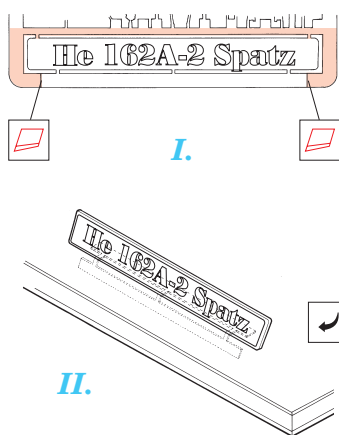

# He 162A-2 Spatz

**FE339**

1/48 scale detail set for Tamiyar kit • sada detailů pro model Tamiya 1/48

-  SYMMETRICAL ASSEMBLY  
SYMETRICKÁ MONTÁŽ
-  REMOVE  
ODSTRANIT
-  BEND  
OHNOUT
-  REPLACE  
NAHRADIT
-  GRIND  
OBROUSIT
-  OPTION  
VOLBA

 ORIGINAL KIT PARTS  
PŮVODNÍ DÍLY STAVEBNICE

 PHOTO-ETCHED PARTS  
LEPTANÉ DÍLY

 PARTS TO BE REMOVED  
DÍLY K ODSTRANĚNÍ

 FILL  
TMELIT

**REFERENCES:**  
 Aero Detail #10 - Heinkel He 162  
 MBI - Heinkel He 162 Spatz  
 Aero Series #4 - Heinkel He 162