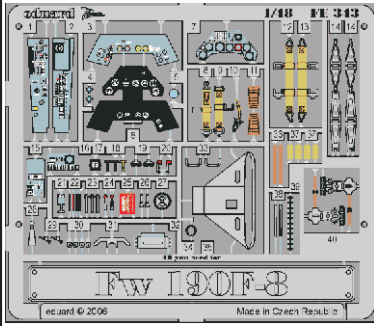

Fw 190F-8

1/48 scale detail set for **TAMIYA** kit 61 039 • sada detailů pro model **TAMIYA** 1/48 61 039

FE343

film

FE 343
Fw 190F-8

- APPLY EXPRESS MASK AND PAINT BEFORE GLUING
POUŽIT EXPRESS MASK NABARVIT PŘED SLEPENÍM
- SYMMETRICAL ASSEMBLY
SYMETRICKÁ MONTÁŽ
- REMOVE
ODSTRANIT
- GRIND
OBROUSIT
- DRILL HOLE
VRTAT OTVOR
- BEND
OHNOUT
- OPTION
VOLBA
- REPLACE
NAHRADIT

ORIGINAL KIT PARTS
PŮVODNÍ DÍLY STAVEBNICE

PHOTO-ETCHED PARTS
LEPTANÉ DÍLY

PARTS TO BE REMOVED
DÍLY K ODSTRANĚNÍ

FILL
TMĚLIT

REFERENCES:

- Aero Detail 2 - Fw190D
- Maru Mechanic # 26 / 1981
- Squadron/Signal Pbl. Walk Around - Fw 190D