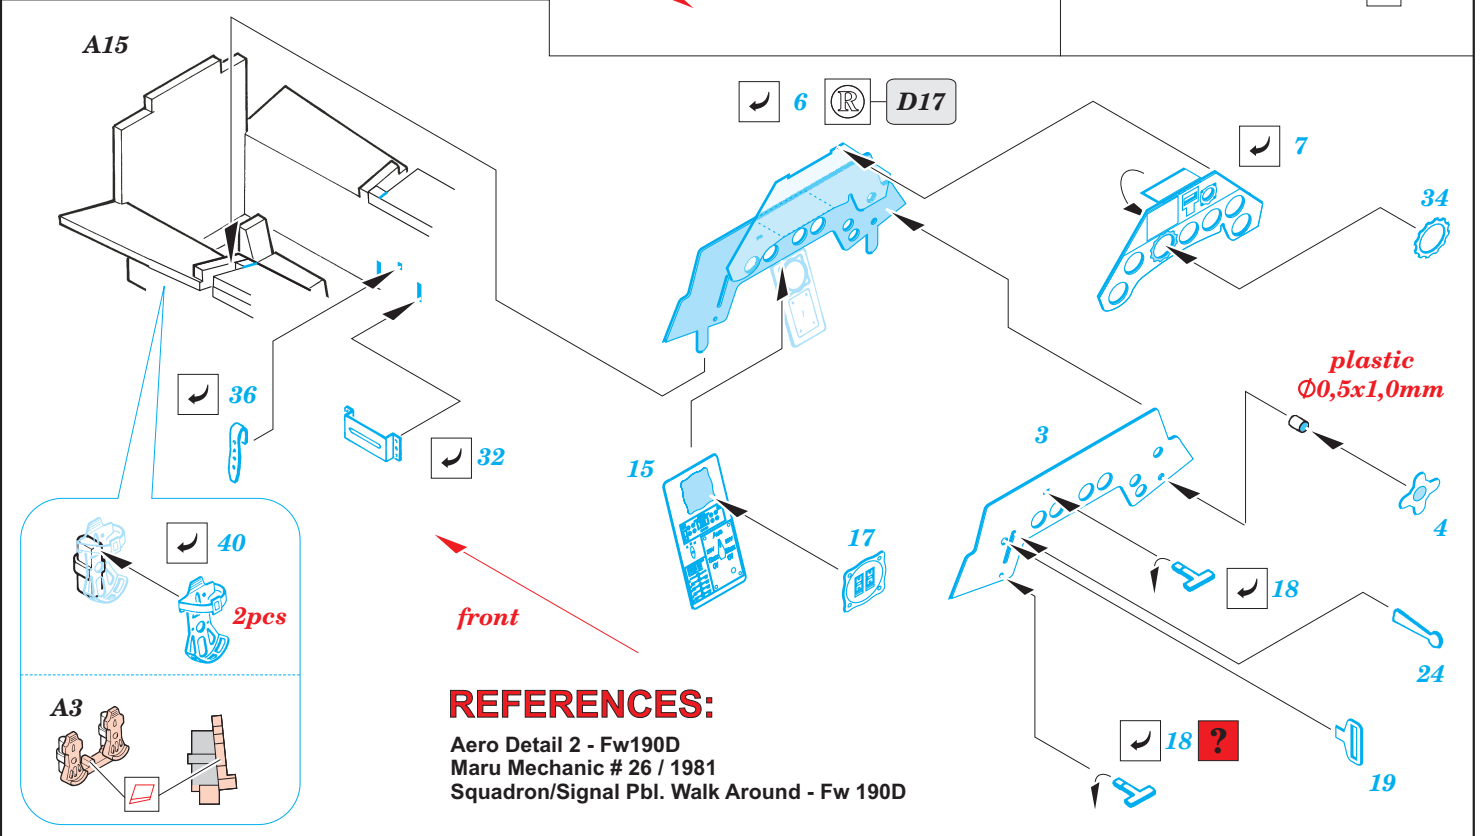

Fw 190F-8

1/48 scale detail set for **TAMIYA** kit 61 039 • sada detailů pro model **TAMIYA** 1/48 61 039

FE343

film

FE 343
Fw 190F-8

- APPLY EXPRESS MASK AND PAINT BEFORE GLUING
POUŽIT EXPRESS MASK NABARVIT PŘED SLEPENÍM
- SYMMETRICAL ASSEMBLY
SYMETRICKÁ MONTÁŽ
- REMOVE
ODSTRANIT
- GRIND
OBROUSIT
- DRILL HOLE
VRTAT OTVOR
- BEND
OHNOUT
- OPTION
VOLBA
- REPLACE
NAHRADIT

ORIGINAL KIT PARTS
PŮVODNÍ DÍLY STAVEBNICE

PHOTO-ETCHED PARTS
LEPTANÉ DÍLY

PARTS TO BE REMOVED
DÍLY K ODSTRANĚNÍ

FILL
TMĚLIT

REFERENCES:

- Aero Detail 2 - Fw190D
- Maru Mechanic # 26 / 1981
- Squadron/Signal Pbl. Walk Around - Fw 190D