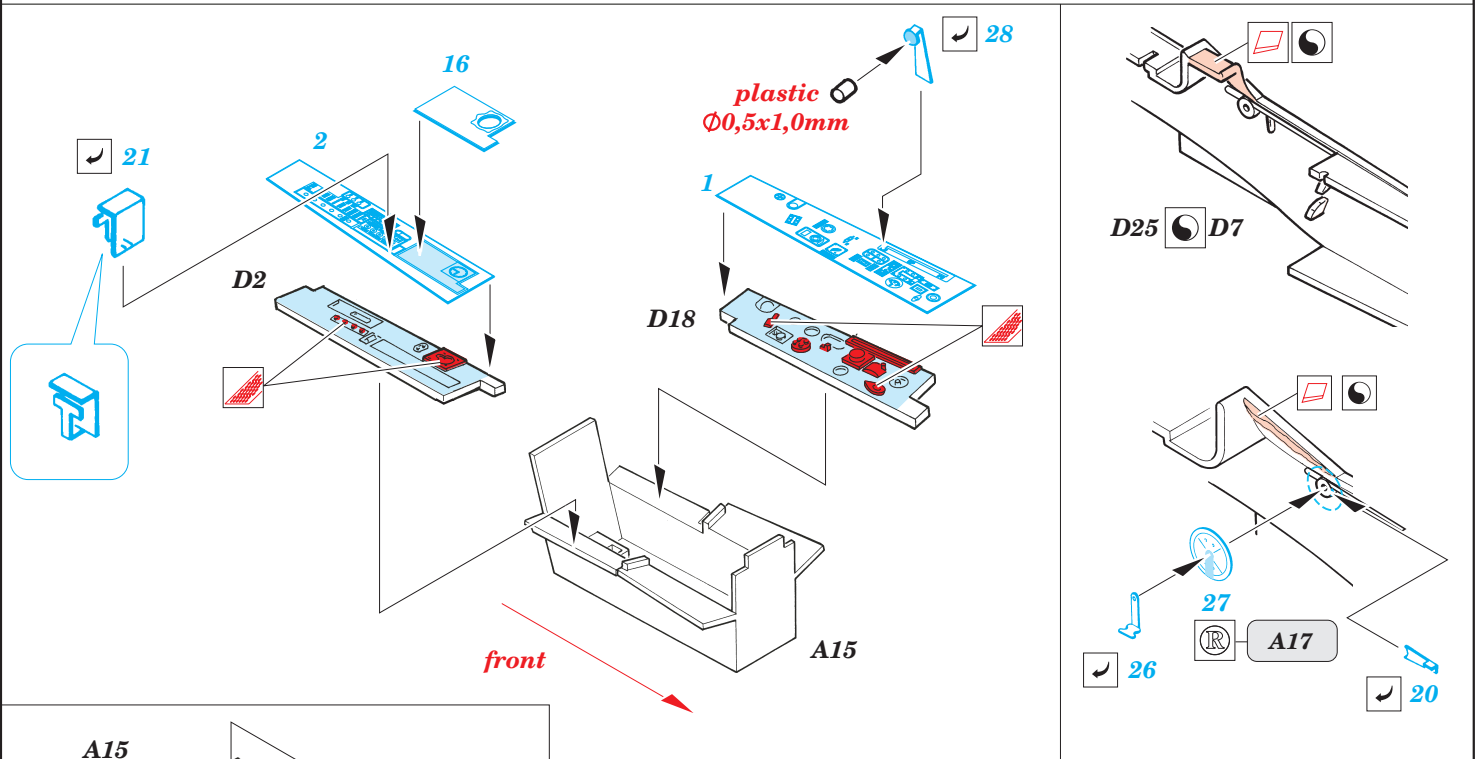

Fw 190F-8

1/48 scale detail set for **TAMIYA** kit 61 039 • sada detailů pro model **TAMIYA** 1/48 61 039

FE343

film

FE 343
Fw 190F-8

- APPLY EXPRESS MASK AND PAINT BEFORE GLUING
POUŽIT EXPRESS MASK NABARVIT PŘED SLEPENÍM
- SYMMETRICAL ASSEMBLY
SYMETRICKÁ MONTÁŽ
- REMOVE
ODSTRANIT
- GRIND
OBROUSIT
- DRILL HOLE
VRTAT OTVOR
- BEND
OHNOUT
- OPTION
VOLBA
- REPLACE
NAHRADIT

ORIGINAL KIT PARTS
PŮVODNÍ DÍLY STAVEBNICE

PHOTO-ETCHED PARTS
LEPTANÉ DÍLY

PARTS TO BE REMOVED
DÍLY K ODSTRANĚNÍ

FILL
TMĚLIT

REFERENCES:

- Aero Detail 2 - Fw190D
- Maru Mechanic # 26 / 1981
- Squadron/Signal Pbl. Walk Around - Fw 190D