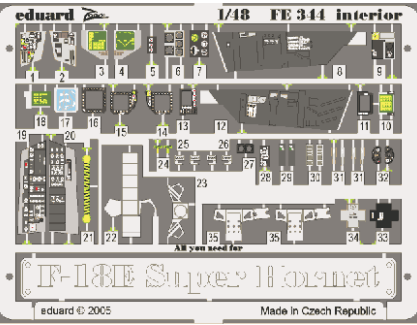

F-18E Super Hornet interior

eduard

1/48 scale detail set for **REVELL** kit • sada detailů pro model **REVELL** 1/48

FE344

- | | | | |
|--|--|--|---------------------|
| | APPLY EXPRESS MASK AND PAINT BEFORE GLUING
POUŽIT EXPRESS MASK NABARVIT PŘED SLEPENÍM | | BEND
OHNOUT |
| | SYMETRICAL ASSEMBLY
SYMETRICKÁ MONTÁŽ | | OPTION
VOLBA |
| | REMOVE
ODSTRANIT | | REPLACE
NAHRADIT |
| | GRIND
OBROUSIT | | |
| | DRILL HOLE
VRTAT OTVOR | | |

ORIGINAL KIT PARTS
PŮVODNÍ DÍLY STAVEBNICE

PHOTO-ETCHED PARTS
LEPTANÉ DÍLY

PARTS TO BE REMOVED
DÍLY K ODSTRANĚNÍ

FILL
TMELIT

REFERENCES:

IN DETAIL&SCALE #69.....F/A-18E & F/A-18F Super Hornet