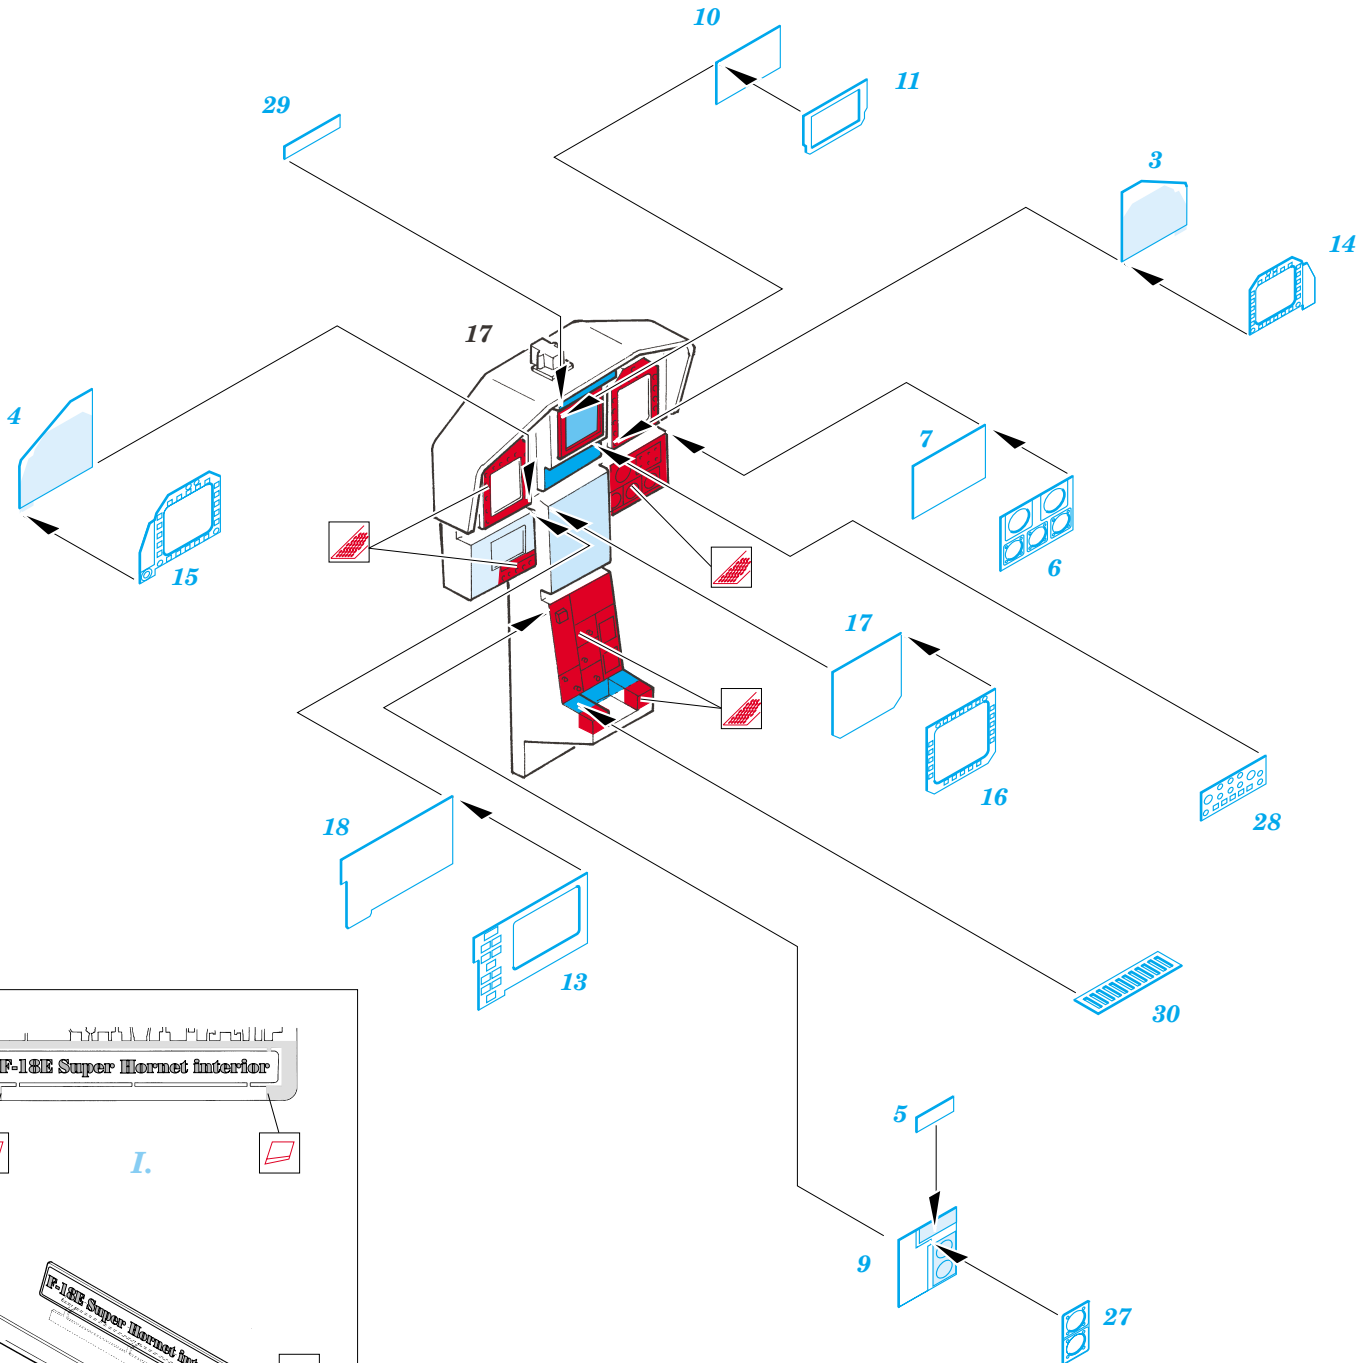

F-18E Super Hornet interior

eduard

1/48 scale detail set for **REVELL** kit • sada detailů pro model **REVELL** 1/48

FE344

- | | | | |
|--|--|--|---------------------|
| | APPLY EXPRESS MASK AND PAINT BEFORE GLUING
POUŽIT EXPRESS MASK NABARVIT PŘED SLEPENÍM | | BEND
OHNOUT |
| | SYMETRICAL ASSEMBLY
SYMETRICKÁ MONTÁŽ | | OPTION
VOLBA |
| | REMOVE
ODSTRANIT | | REPLACE
NAHRADIT |
| | GRIND
OBROUSIT | | |
| | DRILL HOLE
VRTAT OTVOR | | |

ORIGINAL KIT PARTS
PŮVODNÍ DÍLY STAVEBNICE

PHOTO-ETCHED PARTS
LEPTANÉ DÍLY

PARTS TO BE REMOVED
DÍLY K ODSTRANĚNÍ

FILL
TMELIT

REFERENCES:

IN DETAIL&SCALE #69.....F/A-18E & F/A-18F Super Hornet