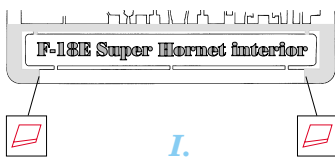

F-18E Super Hornet interior

eduard

1/48 scale detail set for **REVELL** kit • sada detailů pro model **REVELL** 1/48

FE344

- | | | | |
|--|--|--|---------------------|
| | APPLY EXPRESS MASK AND PAINT BEFORE GLUING
POUŽIT EXPRESS MASK NABARVIT PŘED SLEPENÍM | | BEND
OHNOUT |
| | SYMETRICAL ASSEMBLY
SYMETRICKÁ MONTÁŽ | | OPTION
VOLBA |
| | REMOVE
ODSTRANIT | | REPLACE
NAHRADIT |
| | GRIND
OBROUSIT | | |
| | DRILL HOLE
VRTAT OTVOR | | |

ORIGINAL KIT PARTS
PŮVODNÍ DÍLY STAVEBNICE

PHOTO-ETCHED PARTS
LEPTANÉ DÍLY

PARTS TO BE REMOVED
DÍLY K ODSTRANĚNÍ

FILL
TMELIT

REFERENCES:

IN DETAIL&SCALE #69.....F/A-18E & F/A-18F Super Hornet