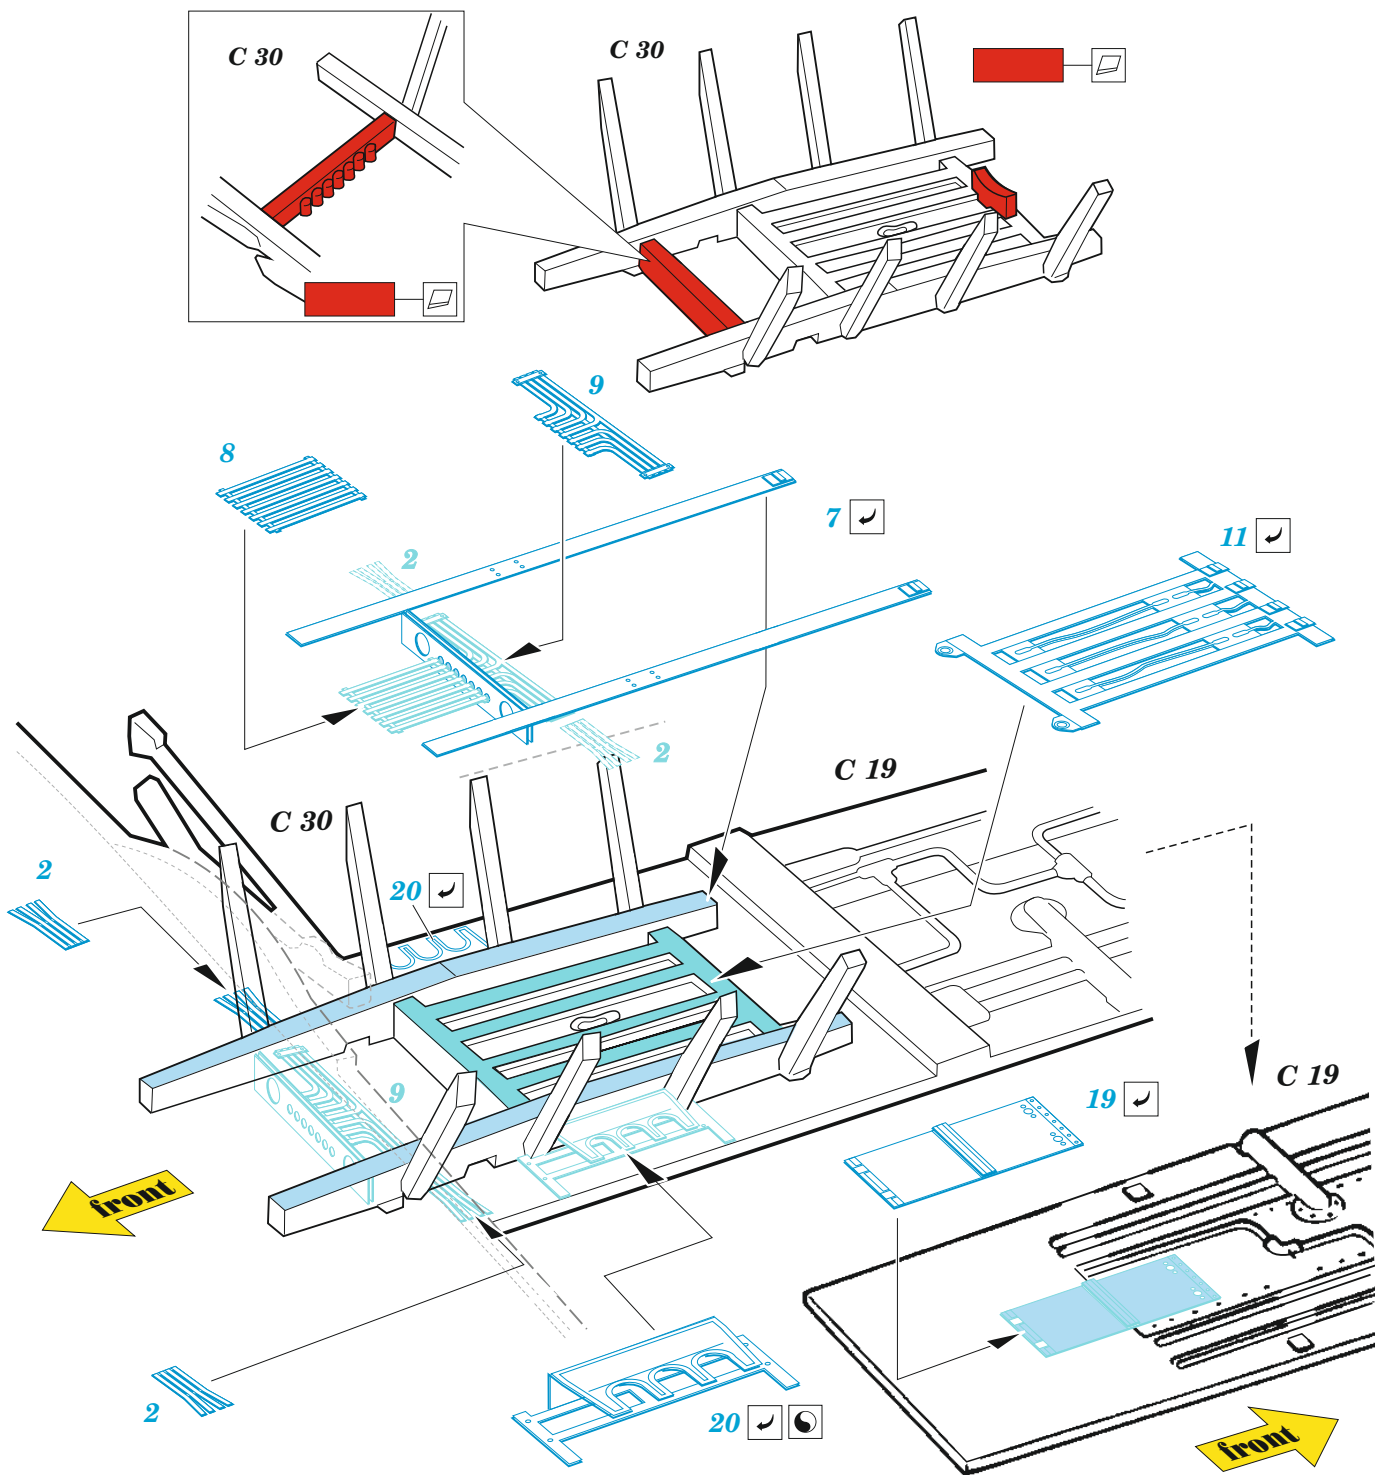

# Do 335A bomb bay

eduard

48 1115

1/48

detail set for 1/48 TAMIYA kit • sada detailů pro stavebnici 1/48 TAMIYA

- APPLY EXPRESS MASK AND PAINT BEFORE GLUING  
POUŽIT EXPRESS MASK NABARVIT PŘED SLEPENÍM
  - SYMMETRICAL ASSEMBLY  
SYMETRICKÁ MONTÁŽ
  - REMOVE  
ODSTRANIT
  - GRIND  
OBROUSIT
  - DRILL HOLE  
VRTAT OTVOR
  - BEND  
OHNOUT
  - OPTION  
VOLBA
  - REPLACE  
NAHRADIT
  - REVERSE SIDE  
OTOČIT
- 1 COLORED ETCHED PARTS  
LEPTANÉ BAREVNÉ DÍLY
- 1 ETCHED PARTS  
LEPTANÉ NEBAREVNÉ DÍLY
- 1 ORIGINAL KIT PARTS  
PŮVODNÍ DÍLY STAVEBNICE

ORIGINAL KIT PARTS PŮVODNÍ DÍLY STAVEBNICE	PHOTO-ETCHED PARTS LEPTANÉ DÍLY	PARTS TO BE REMOVED DÍLY K ODSTRANĚNÍ	FILL TMELIT
---	------------------------------------	--	----------------

© EDUARD M.A. 2023