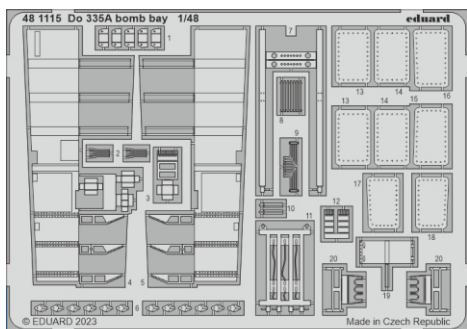

# Do 335A bomb bay

eduard

48 1115

1/48

detail set for 1/48 TAMIYA kit • sada detailů pro stavebnici 1/48 TAMIYA

- APPLY EXPRESS MASK AND PAINT BEFORE GLUING  
POUŽIT EXPRESS MASK NABARVIT PŘED SLEPENÍM
  - SYMMETRICAL ASSEMBLY  
SYMETRICKÁ MONTÁŽ
  - REMOVE  
ODSTRANIT
  - GRIND  
OBROUSIT
  - DRILL HOLE  
VRTAT OTVOR
  - BEND  
OHNOUT
  - OPTION  
VOLBA
  - REPLACE  
NAHRADIT
  - REVERSE SIDE  
OTOČIT
- 1 COLORED ETCHED PARTS  
LEPTANÉ BAREVNÉ DÍLY
- 1 ETCHED PARTS  
LEPTANÉ NEBAREVNÉ DÍLY
- 1 ORIGINAL KIT PARTS  
PŮVODNÍ DÍLY STAVEBNICE