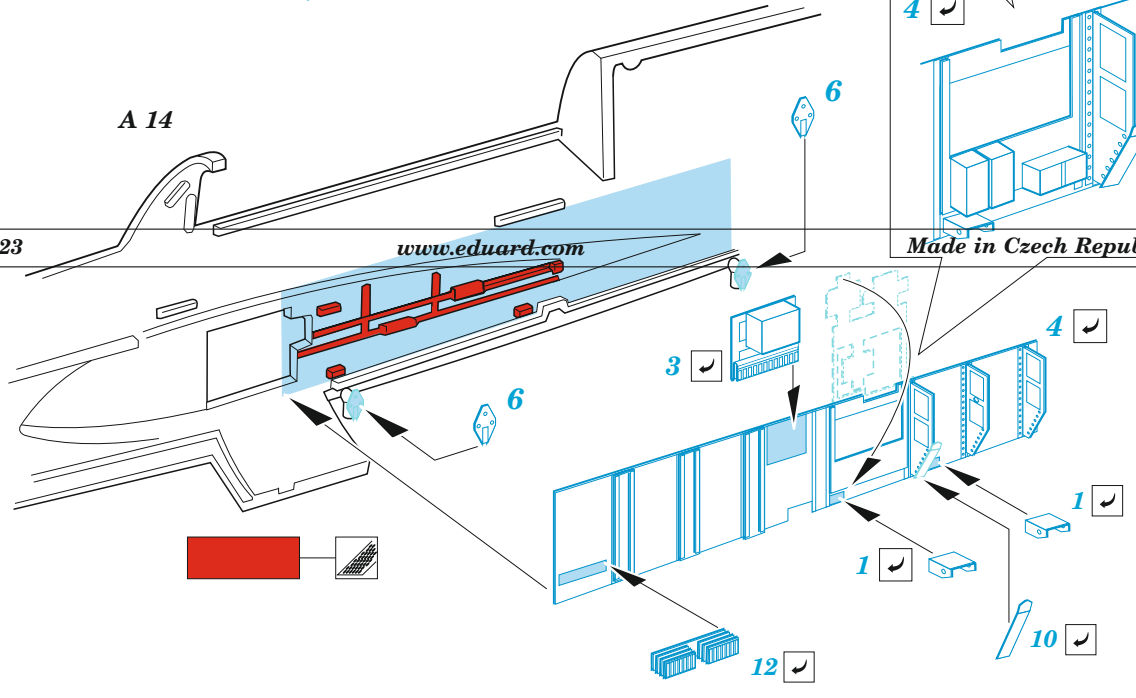

© EDUARD M.A. 2023

www.eduard.com

Made in Czech Republic