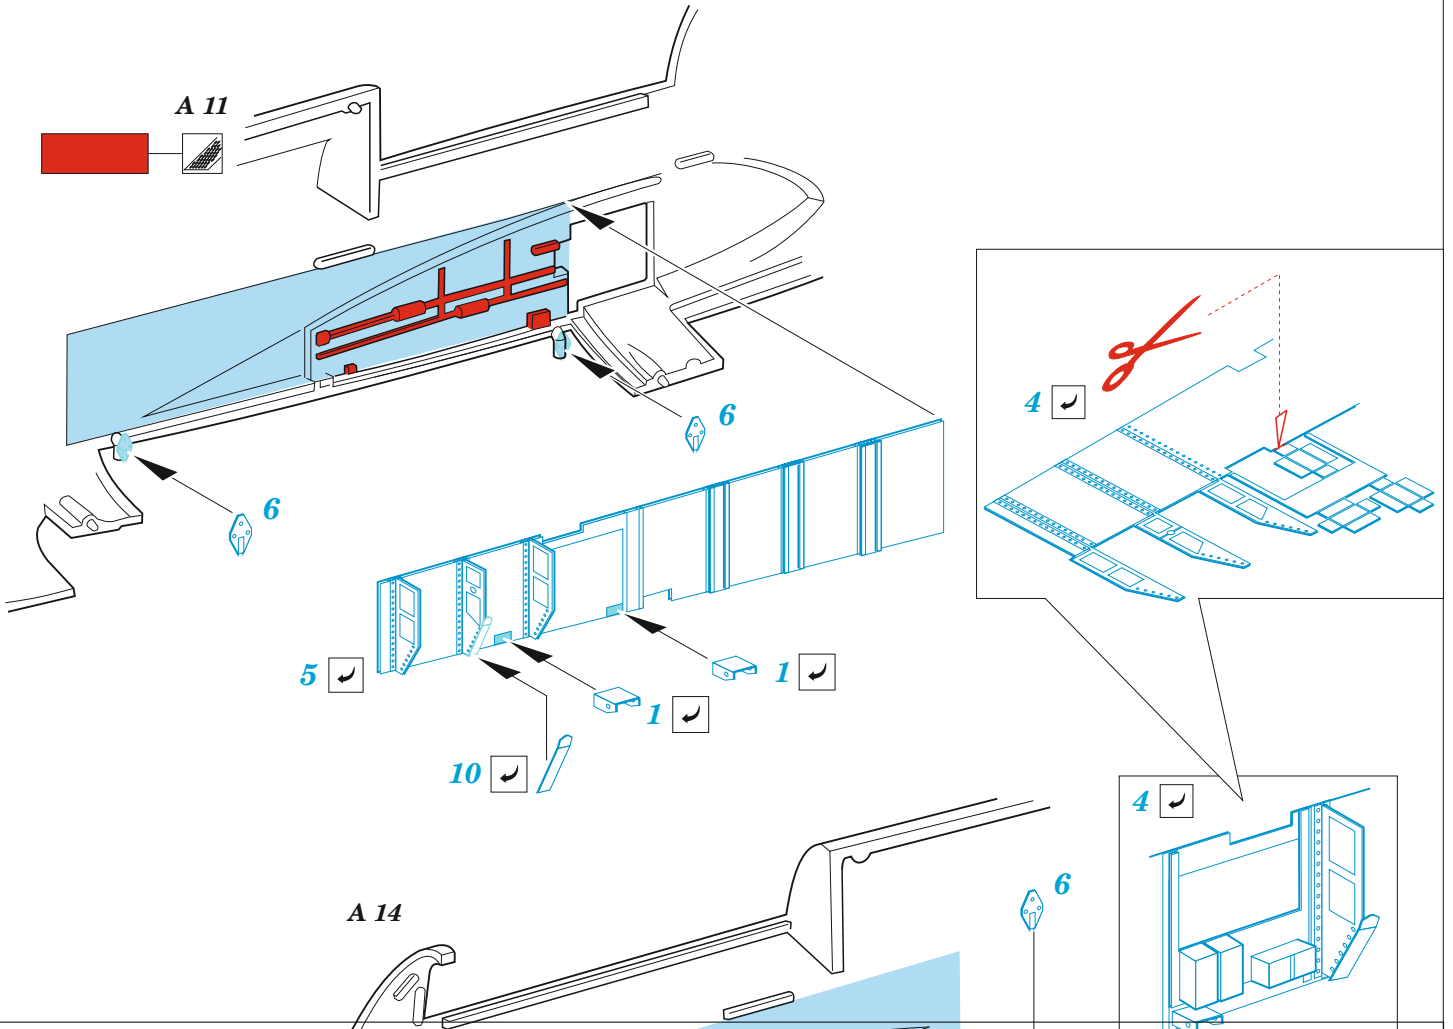

# Do 335A bomb bay

eduard

48 1115

1/48

detail set for 1/48 TAMIYA kit • sada detailů pro stavebnici 1/48 TAMIYA

- APPLY EXPRESS MASK AND PAINT BEFORE GLUING  
POUŽIT EXPRESS MASK NABARVIT PŘED SLEPENÍM
  - SYMMETRICAL ASSEMBLY  
SYMETRICKÁ MONTÁŽ
  - REMOVE  
ODSTRANIT
  - GRIND  
OBROUSIT
  - DRILL HOLE  
VRTAT OTVOR
  - BEND  
OHNOUT
  - OPTION  
VOLBA
  - REPLACE  
NAHRADIT
  - REVERSE SIDE  
OTOČIT
- 1 COLORED ETCHED PARTS  
LEPTANÉ BAREVNÉ DÍLY
- 1 ETCHED PARTS  
LEPTANÉ NEBAREVNÉ DÍLY
- 1 ORIGINAL KIT PARTS  
PŮVODNÍ DÍLY STAVEBNICE

ORIGINAL KIT PARTS PŮVODNÍ DÍLY STAVEBNICE	PHOTO-ETCHED PARTS LEPTANÉ DÍLY	PARTS TO BE REMOVED DÍLY K ODSTRANĚNÍ	FILL TMELIT
---	------------------------------------	--	----------------

© EDUARD M.A. 2023