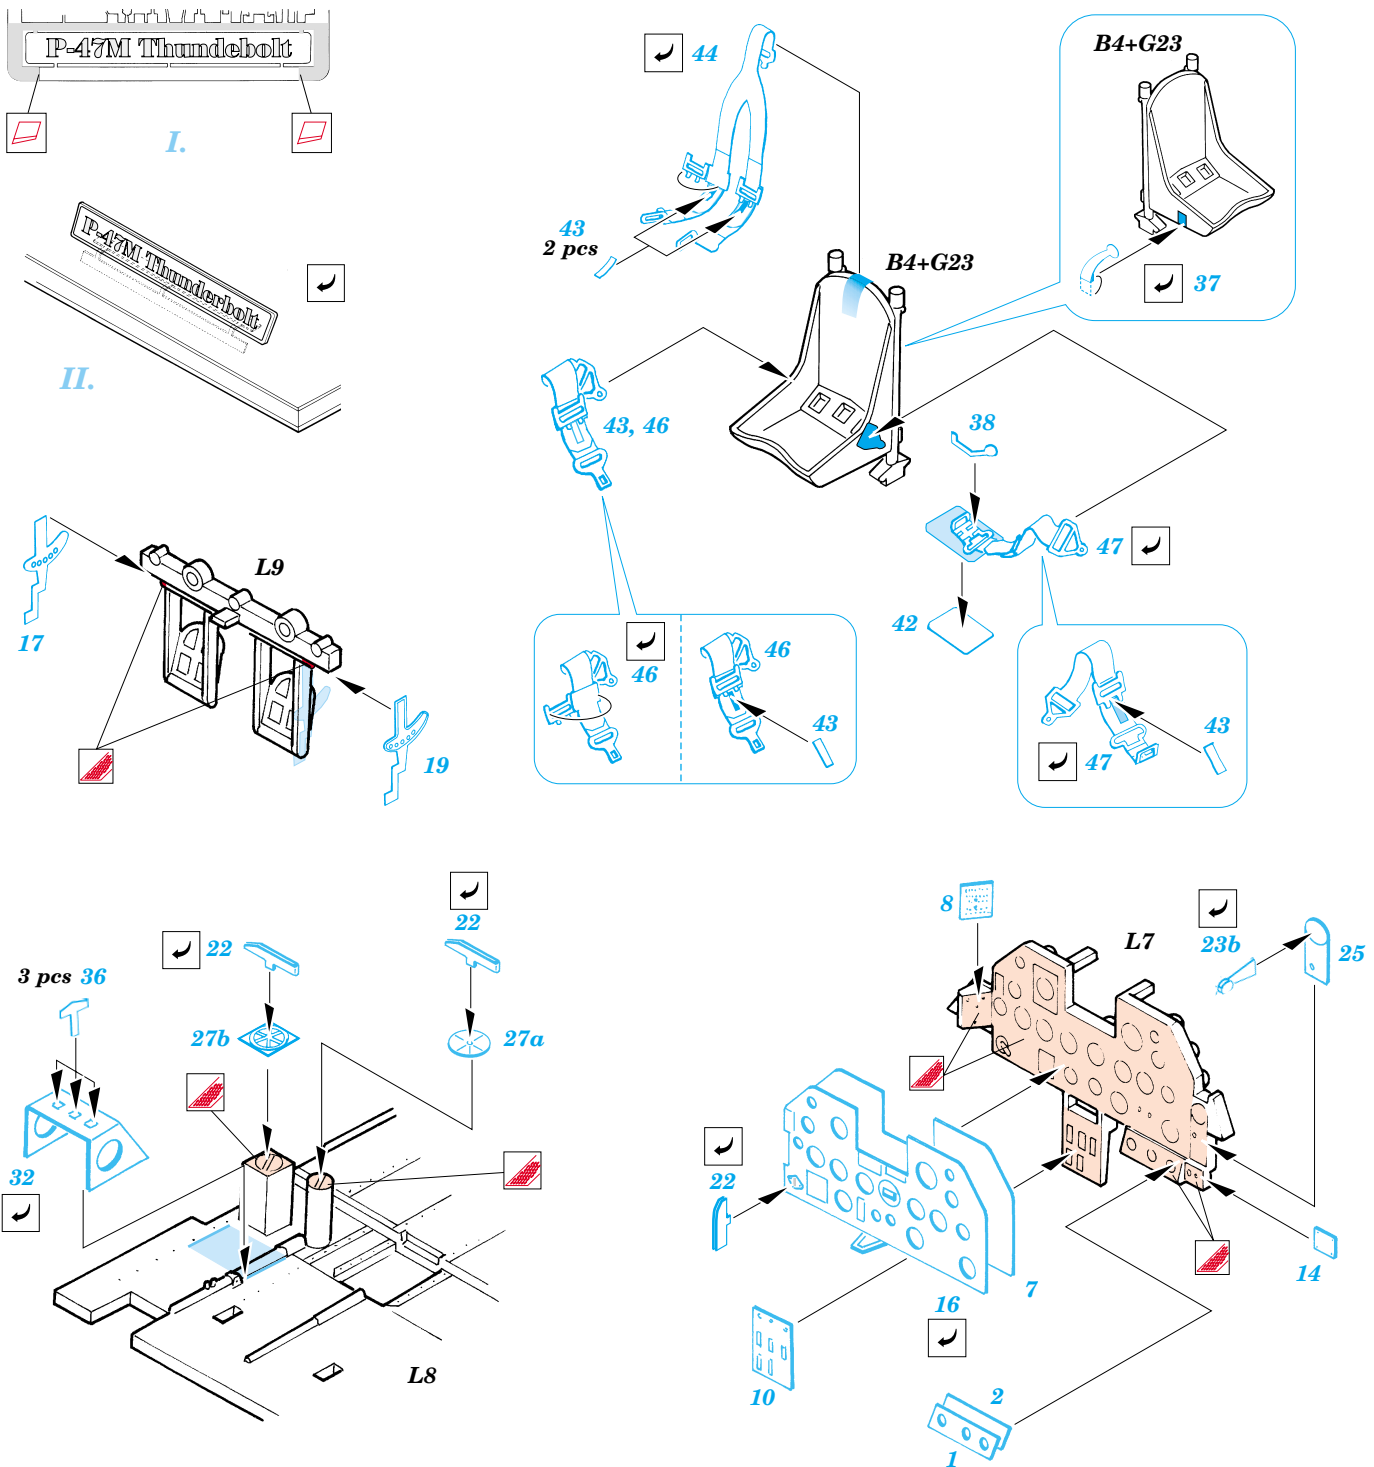

# P-47M Thunderbolt

eduard

1/48 scale detail set for Tamiya kit • sada detailů pro model Tamiya 1/48

- ★ APPLY EXPRESS MASK AND PAINT BEFORE GLUING  
POUŽIT EXPRESS MASK NABARVIT PŘED SLEPENÍM
- ☯ SYMMETRICAL ASSEMBLY  
SYMETRICKÁ MONTÁŽ
- ◻ REMOVE  
ODSTRANIT
- ◻ GRIND  
OBROUSIT
- ◻ DRILL HOLE  
VRTÁT OTVOR
- ↷ BEND  
OHNOUT
- ❓ OPTION  
VOLBA
- Ⓜ REPLACE  
NAHRADIT

ORIGINAL KIT PARTS  
PŮVODNÍ DÍLY STAVEBNICE

PHOTO-ETCHED PARTS  
LEPTANÉ DÍLY

PARTS TO BE REMOVED  
DÍLY K ODSTRANĚNÍ

FILL  
TMELIT

References : Squadron/Signal Publ. No.551 - Walk Around No.11 P-47 Thunderbolt