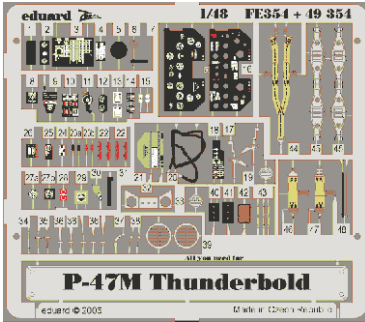

# P-47M Thunderbolt

eduard

1/48 scale detail set for Tamiya kit • sada detailů pro model Tamiya 1/48

- ★ APPLY EXPRESS MASK AND PAINT BEFORE GLUING  
POUŽIT EXPRESS MASK NABARVIT PŘED SLEPENÍM
- ☯ SYMMETRICAL ASSEMBLY  
SYMETRICKÁ MONTÁŽ
- ◻ REMOVE  
ODSTRANIT
- ◻ GRIND  
OBROUSIT
- ◻ DRILL HOLE  
VRTÁT OTVOR
- ↷ BEND  
OHNOUT
- ❓ OPTION  
VOLBA
- Ⓜ REPLACE  
NAHRADIT

ORIGINAL KIT PARTS  
PŮVODNÍ DÍLY STAVEBNICE

PHOTO-ETCHED PARTS  
LEPTANÉ DÍLY

PARTS TO BE REMOVED  
DÍLY K ODSTRANĚNÍ

FILL  
TMELIT

References : Squadron/Signal Publ. No.551 - Walk Around No.11 P-47 Thunderbolt