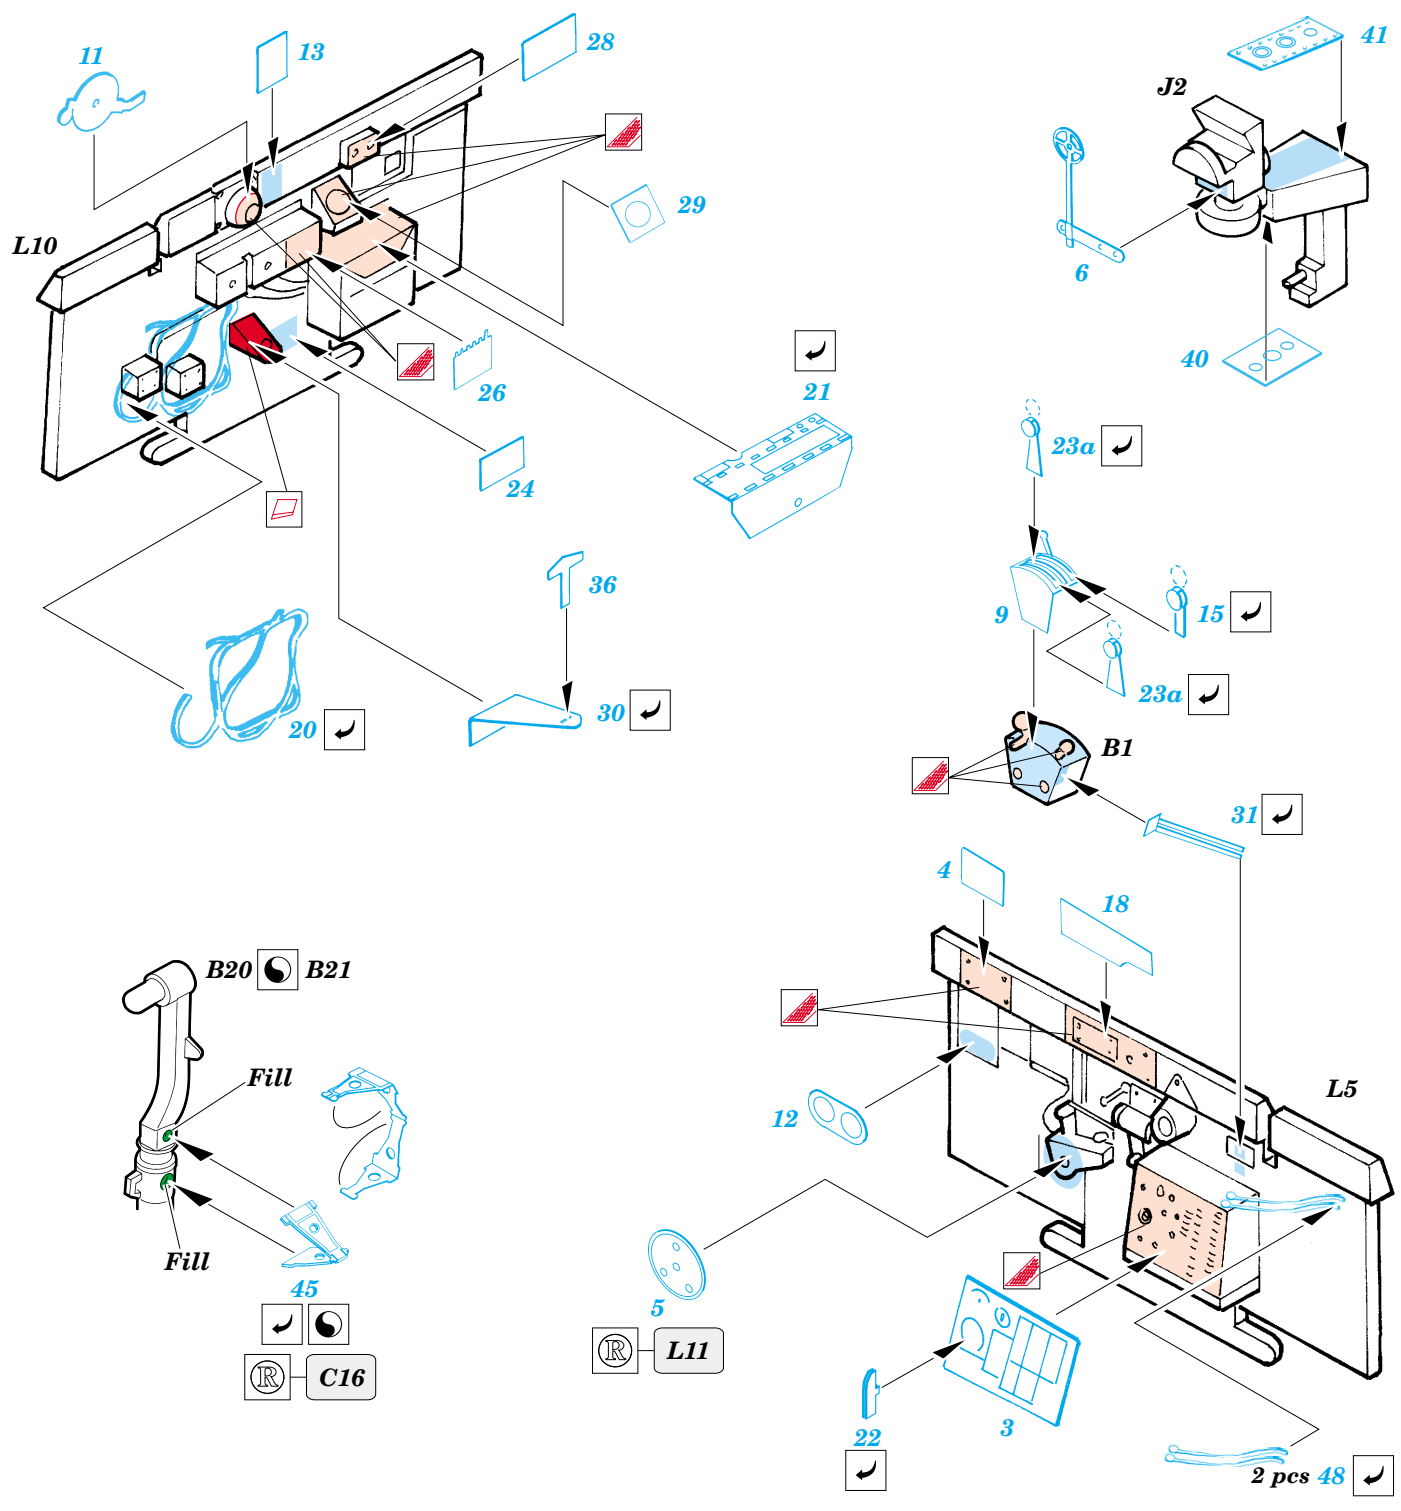

# P-47M Thunderbolt

eduard

1/48 scale detail set for Tamiya kit • sada detailů pro model Tamiya 1/48

- ★ APPLY EXPRESS MASK AND PAINT BEFORE GLUING  
POUŽIT EXPRESS MASK NABARVIT PŘED SLEPENÍM
- ☯ SYMMETRICAL ASSEMBLY  
SYMETRICKÁ MONTÁŽ
- ◻ REMOVE  
ODSTRANIT
- ◻ GRIND  
OBROUSIT
- ◻ DRILL HOLE  
VRTÁT OTVOR
- ↷ BEND  
OHNOUT
- ❓ OPTION  
VOLBA
- Ⓜ REPLACE  
NAHRADIT

ORIGINAL KIT PARTS  
PŮVODNÍ DÍLY STAVEBNICE

PHOTO-ETCHED PARTS  
LEPTANÉ DÍLY

PARTS TO BE REMOVED  
DÍLY K ODSTRANĚNÍ

FILL  
TMELIT

References : Squadron/Signal Publ. No.551 - Walk Around No.11 P-47 Thunderbolt