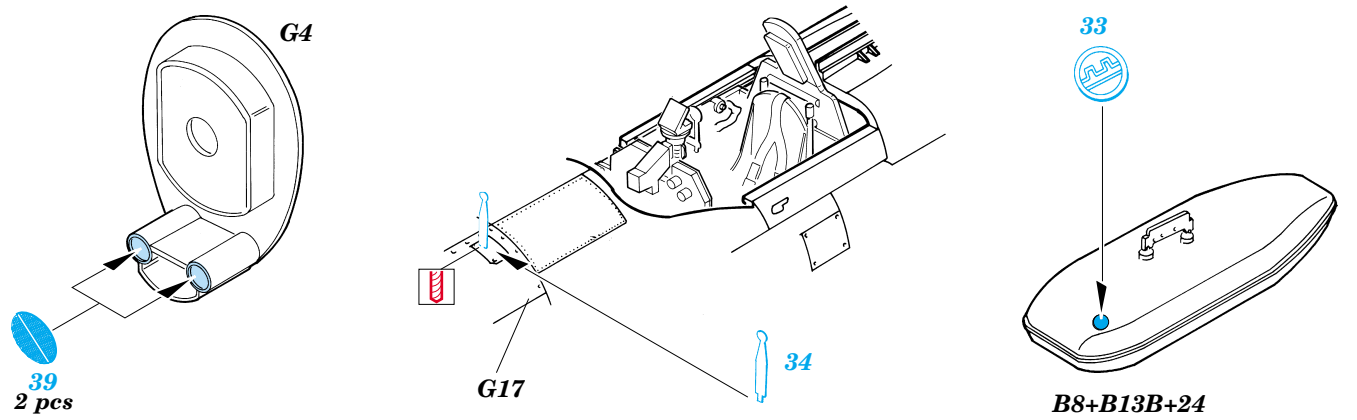

# P-47M Thunderbolt

eduard

1/48 scale detail set for Tamiya kit • sada detailů pro model Tamiya 1/48

- ★ APPLY EXPRESS MASK AND PAINT BEFORE GLUING  
POUŽIT EXPRESS MASK NABARVIT PŘED SLEPENÍM
- ☯ SYMMETRICAL ASSEMBLY  
SYMETRICKÁ MONTÁŽ
- ◻ REMOVE  
ODSTRANIT
- ◻ GRIND  
OBROUSIT
- ◻ DRILL HOLE  
VRTÁT OTVOR
- ↷ BEND  
OHNOUT
- ❓ OPTION  
VOLBA
- Ⓜ REPLACE  
NAHRADIT

ORIGINAL KIT PARTS  
PŮVODNÍ DÍLY STAVEBNICE

PHOTO-ETCHED PARTS  
LEPTANÉ DÍLY

PARTS TO BE REMOVED  
DÍLY K ODSTRANĚNÍ

FILL  
TMELIT

References : Squadron/Signal Publ. No.551 - Walk Around No.11 P-47 Thunderbolt