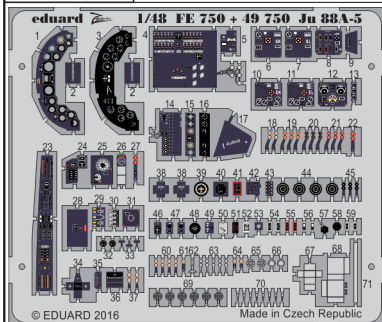

# Ju 88A-5

detail set for 1/48 ICM No.48232 kit • sada detailů pro stavebnici 1/48 ICM No.48232

FE750

**film**

- APPLY EXPRESS MASK AND PAINT BEFORE GLUING  
POUŽIT EXPRESS MASK NABARVIT PŘED SLEPENÍM
- SYMMETRICAL ASSEMBLY  
SYMETRICKÁ MONTÁŽ
- REMOVE  
ODSTRANIT
- GRIND  
OBROUSIT
- DRILL HOLE  
VRTAT OTVOR
- BEND  
OHNOUT
- OPTION  
VOLBA
- REPLACE  
NAHRADIT
- 1** COLORED ETCHED PARTS  
LEPTANÉ BAREVNÉ DÍLY
- 1** ETCHED PARTS  
LEPTANÉ NEBAREVNÉ DÍLY
- 1** ORIGINAL KIT PARTS  
PŮVODNÍ DÍLY STAVEBNICE

ORIGINAL KIT PARTS  
PŮVODNÍ DÍLY STAVEBNICE

PHOTO-ETCHED PARTS  
LEPTANÉ DÍLY

PARTS TO BE REMOVED  
DÍLY K ODSTRANĚNÍ

FILL  
TMELIT