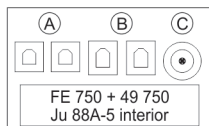

# Ju 88A-5

detail set for 1/48 ICM No.48232 kit • sada detailů pro stavebnici 1/48 ICM No.48232

FE750

**film**

- APPLY EXPRESS MASK AND PAINT BEFORE GLUING  
POUŽIT EXPRESS MASK NABARVIT PŘED SLEPENÍM
- SYMMETRICAL ASSEMBLY  
SYMETRICKÁ MONTÁŽ
- REMOVE  
ODSTRANIT
- GRIND  
OBROUSIT
- DRILL HOLE  
VRTAT OTVOR
- BEND  
OHNOUT
- OPTION  
VOLBA
- REPLACE  
NAHRADIT
- 1** COLORED ETCHED PARTS  
LEPTANÉ BAREVNÉ DÍLY
- 1** ETCHED PARTS  
LEPTANÉ NEBAREVNÉ DÍLY
- 1** ORIGINAL KIT PARTS  
PŮVODNÍ DÍLY STAVEBNICE