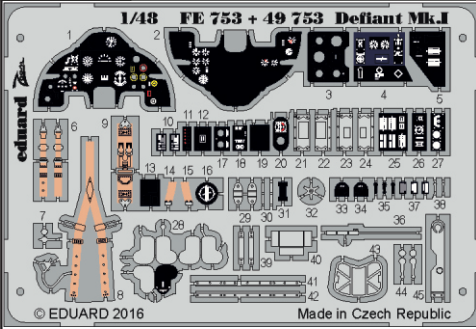

Defiant Mk.I

FE753

detail set for 1/48 AIRFIX No.05128 kit • sada detailů pro stavebnici 1/48 AIRFIX No.05128

- APPLY EXPRESS MASK AND PAINT BEFORE GLUING
POUŽIT EXPRESS MASK NABARVIT PŘED SLEPENÍM
- SYMMETRICAL ASSEMBLY
SYMETRICKÁ MONTÁŽ
- REMOVE
ODSTRANIT
- GRIND
OBROUSIT
- DRILL HOLE
VRTAT OTVOR
- BEND
OHNOUT
- OPTION
VOLBA
- REPLACE
NAHRADIT
- 1** COLORED ETCHED PARTS
LEPTANÉ BAREVNÉ DÍLY
- 1** ETCHED PARTS
LEPTANÉ NEBAREVNÉ DÍLY
- 1** ORIGINAL KIT PARTS
PŮVODNÍ DÍLY STAVEBNICE

ORIGINAL KIT PARTS
PŮVODNÍ DÍLY STAVEBNICE

PHOTO-ETCHED PARTS
LEPTANÉ DÍLY

PARTS TO BE REMOVED
DÍLY K ODSTRANĚNÍ

FILL
TMELIT