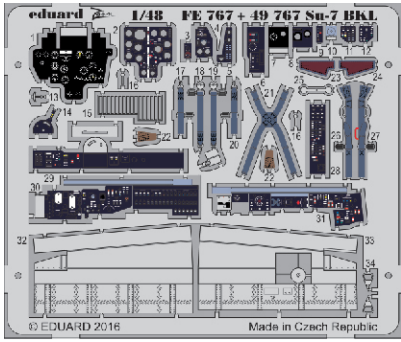

Su-7 BKL

FE767

detail set for 1/48 SMĚR No. 0853 kit • sada detailů pro stavebnici 1/48 SMĚR No. 0853

- APPLY EXPRESS MASK AND PAINT BEFORE GLUING
POUŽIT EXPRESS MASK NABARVIT PŘED SLEPENÍM
- SYMMETRICAL ASSEMBLY
SYMETRICKÁ MONTÁŽ
- REMOVE
ODSTRANIT
- GRIND
OBROUSIT
- DRILL HOLE
VRTAT OTVOR
- BEND
OHNOUT
- OPTION
VOLBA
- REPLACE
NAHRADIT
- COLORED ETCHED PARTS
LEPTANÉ BAREVNÉ DÍLY
- ETCHED PARTS
LEPTANÉ NEBAREVNÉ DÍLY
- ORIGINAL KIT PARTS
PŮVODNÍ DÍLY STAVEBNICE

ORIGINAL KIT PARTS PŮVODNÍ DÍLY STAVEBNICE **PHOTO-ETCHED PARTS** LEPTANÉ DÍLY **PARTS TO BE REMOVED** DÍLY K ODSTRANĚNÍ **FILL** TMELIT

A

A

seat

B

B

seat

C