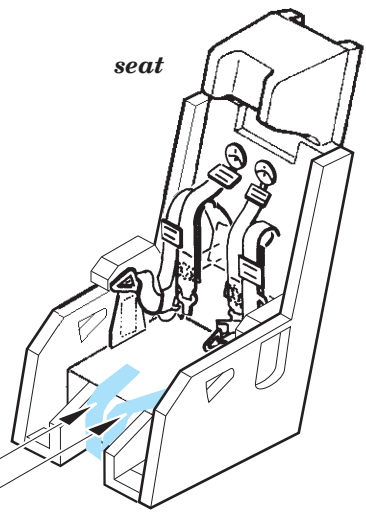

Su-7 BKL

FE767

detail set for 1/48 SMĚR No. 0853 kit • sada detailů pro stavebnici 1/48 SMĚR No. 0853

- APPLY EXPRESS MASK AND PAINT BEFORE GLUING
POUŽIT EXPRESS MASK NABARVIT PŘED SLEPENÍM
- SYMMETRICAL ASSEMBLY
SYMETRICKÁ MONTÁŽ
- REMOVE
ODSTRANIT
- GRIND
OBROUSIT
- DRILL HOLE
VRTAT OTVOR
- BEND
OHNOUT
- OPTION
VOLBA
- REPLACE
NAHRADIT
- COLORED ETCHED PARTS
LEPTANÉ BAREVNÉ DÍLY
- ETCHED PARTS
LEPTANÉ NEBAREVNÉ DÍLY
- ORIGINAL KIT PARTS
PŮVODNÍ DÍLY STAVEBNICE

ORIGINAL KIT PARTS PŮVODNÍ DÍLY STAVEBNICE **PHOTO-ETCHED PARTS** LEPTANÉ DÍLY **PARTS TO BE REMOVED** DÍLY K ODSTRANĚNÍ **FILL** TMELIT

A

A

seat

B

B

seat

C