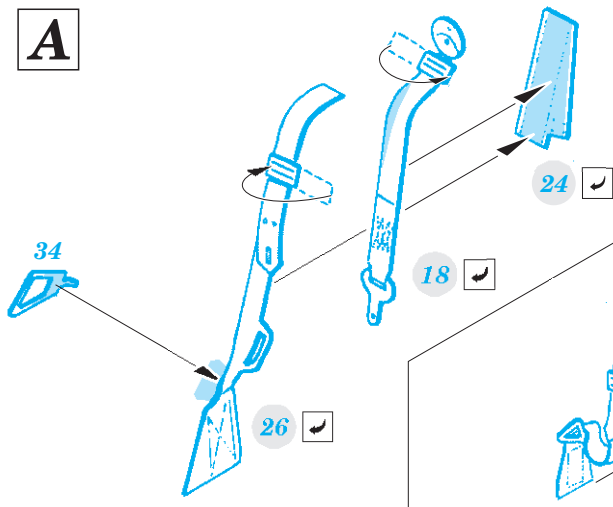

Su-7 BKL

FE767

detail set for 1/48 SMĚR No. 0853 kit • sada detailů pro stavebnici 1/48 SMĚR No. 0853

- APPLY EXPRESS MASK AND PAINT BEFORE GLUING
POUŽIT EXPRESS MASK NABARVIT PŘED SLEPENÍM
- SYMMETRICAL ASSEMBLY
SYMETRICKÁ MONTÁŽ
- REMOVE
ODSTRANIT
- GRIND
OBROUSIT
- DRILL HOLE
VRTAT OTVOR
- BEND
OHNOUT
- OPTION
VOLBA
- REPLACE
NAHRADIT
- COLORED ETCHED PARTS
LEPTANÉ BAREVNÉ DÍLY
- ETCHED PARTS
LEPTANÉ NEBAREVNÉ DÍLY
- ORIGINAL KIT PARTS
PŮVODNÍ DÍLY STAVEBNICE

ORIGINAL KIT PARTS PŮVODNÍ DÍLY STAVEBNICE **PHOTO-ETCHED PARTS** LEPTANÉ DÍLY **PARTS TO BE REMOVED** DÍLY K ODSTRANĚNÍ **FILL** TMELIT

A

A

seat

B

B

seat

C