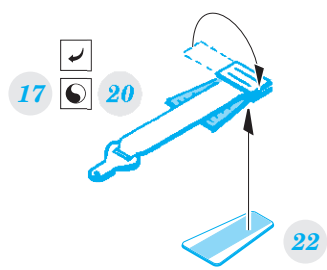

Su-7 BKL

FE767

detail set for 1/48 SMĚR No. 0853 kit • sada detailů pro stavebnici 1/48 SMĚR No. 0853

- APPLY EXPRESS MASK AND PAINT BEFORE GLUING
POUŽIT EXPRESS MASK NABARVIT PŘED SLEPENÍM
- SYMMETRICAL ASSEMBLY
SYMETRICKÁ MONTÁŽ
- REMOVE
ODSTRANIT
- GRIND
OBROUSIT
- DRILL HOLE
VRTAT OTVOR
- BEND
OHNOUT
- OPTION
VOLBA
- REPLACE
NAHRADIT
- COLORED ETCHED PARTS
LEPTANÉ BAREVNÉ DÍLY
- ETCHED PARTS
LEPTANÉ NEBAREVNÉ DÍLY
- ORIGINAL KIT PARTS
PŮVODNÍ DÍLY STAVEBNICE

ORIGINAL KIT PARTS PŮVODNÍ DÍLY STAVEBNICE **PHOTO-ETCHED PARTS** LEPTANÉ DÍLY **PARTS TO BE REMOVED** DÍLY K ODSTRANĚNÍ **FILL** TMELIT

A

A

seat

B

B

seat

C