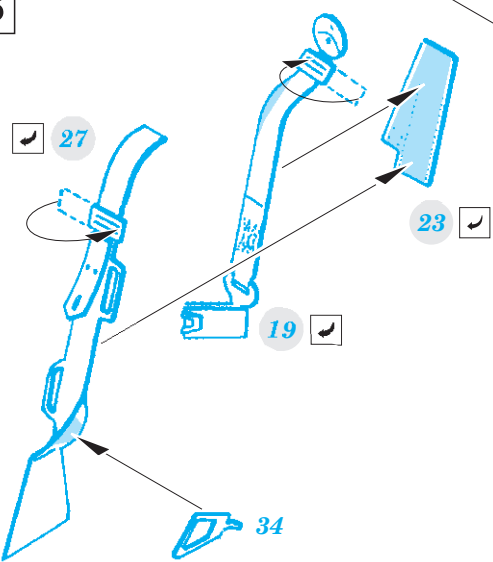

Su-7 BKL

FE767

detail set for 1/48 SMĚR No. 0853 kit • sada detailů pro stavebnici 1/48 SMĚR No. 0853

- APPLY EXPRESS MASK AND PAINT BEFORE GLUING
POUŽIT EXPRESS MASK NABARVIT PŘED SLEPENÍM
- SYMMETRICAL ASSEMBLY
SYMETRICKÁ MONTÁŽ
- REMOVE
ODSTRANIT
- GRIND
OBROUSIT
- DRILL HOLE
VRTAT OTVOR
- BEND
OHNOUT
- OPTION
VOLBA
- REPLACE
NAHRADIT
- COLORED ETCHED PARTS
LEPTANÉ BAREVNÉ DÍLY
- ETCHED PARTS
LEPTANÉ NEBAREVNÉ DÍLY
- ORIGINAL KIT PARTS
PŮVODNÍ DÍLY STAVEBNICE

ORIGINAL KIT PARTS PŮVODNÍ DÍLY STAVEBNICE **PHOTO-ETCHED PARTS** LEPTANÉ DÍLY **PARTS TO BE REMOVED** DÍLY K ODSTRANĚNÍ **FILL** TMELIT

A

A

seat

B

B

seat

C