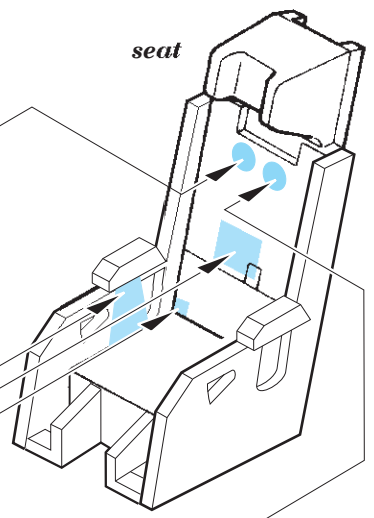

Su-7 BKL

FE767

detail set for 1/48 SMĚR No. 0853 kit • sada detailů pro stavebnici 1/48 SMĚR No. 0853

- APPLY EXPRESS MASK AND PAINT BEFORE GLUING
POUŽIT EXPRESS MASK NABARVIT PŘED SLEPENÍM
- SYMMETRICAL ASSEMBLY
SYMETRICKÁ MONTÁŽ
- REMOVE
ODSTRANIT
- GRIND
OBROUSIT
- DRILL HOLE
VRTAT OTVOR
- BEND
OHNOUT
- OPTION
VOLBA
- REPLACE
NAHRADIT
- COLORED ETCHED PARTS
LEPTANÉ BAREVNÉ DÍLY
- ETCHED PARTS
LEPTANÉ NEBAREVNÉ DÍLY
- ORIGINAL KIT PARTS
PŮVODNÍ DÍLY STAVEBNICE

ORIGINAL KIT PARTS PŮVODNÍ DÍLY STAVEBNICE **PHOTO-ETCHED PARTS** LEPTANÉ DÍLY **PARTS TO BE REMOVED** DÍLY K ODSTRANĚNÍ **FILL** TMELIT

A

A

seat

B

B

seat

C