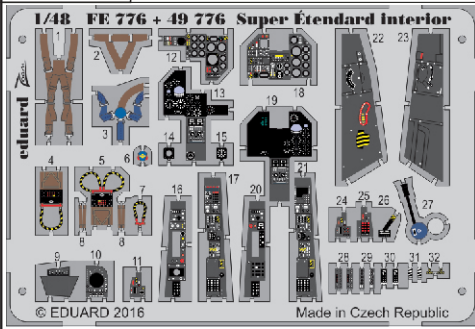

# Super Étendard interior

detail set for 1/48 KINETIC No. K48061 kit • sada detailů pro stavebnici 1/48 KINETIC No. K48061

**FE776**

- APPLY EXPRESS MASK AND PAINT BEFORE GLUING  
POUŽIT EXPRESS MASK NABARVIT PŘED SLEPENÍM
- SYMMETRICAL ASSEMBLY  
SYMETRICKÁ MONTÁŽ
- REMOVE  
ODSTRANIT
- GRIND  
OBROUSIT
- DRILL HOLE  
VRTAT OTVOR
- BEND  
OHNOUT
- OPTION  
VOLBA
- REPLACE  
NAHRADIT
- 1** COLORED ETCHED PARTS  
LEPTANÉ BAREVNÉ DÍLY
- 1** ETCHED PARTS  
LEPTANÉ NEBAREVNÉ DÍLY
- 1** ORIGINAL KIT PARTS  
PŮVODNÍ DÍLY STAVEBNICE

ORIGINAL KIT PARTS  
PŮVODNÍ DÍLY STAVEBNICE

PHOTO-ETCHED PARTS  
LEPTANÉ DÍLY

PARTS TO BE REMOVED  
DÍLY K ODSTRANĚNÍ

FILL  
TMELIT

B9, B22, B29, C20

B9, B22, B29, C20

A17 ? C55

B9, B22, B29, C20

SUE version A61

SEM version A35

*Related products: 48 890 Super Étendard exterior*