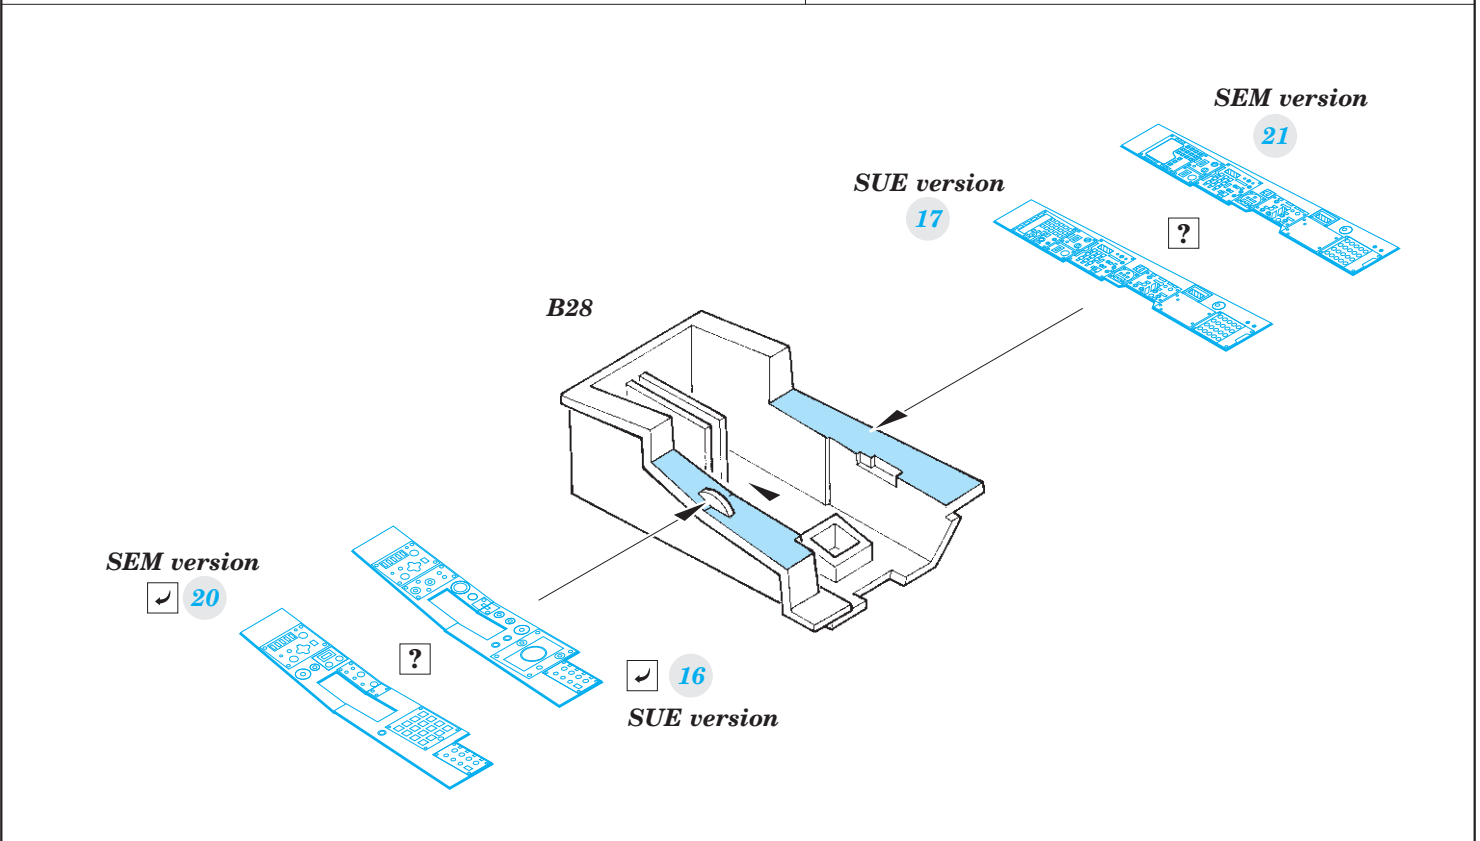

# Super Étendard interior

detail set for 1/48 KINETIC No. K48061 kit • sada detailů pro stavebnici 1/48 KINETIC No. K48061

**FE776**

- APPLY EXPRESS MASK AND PAINT BEFORE GLUING  
POUŽIT EXPRESS MASK NABARVIT PŘED SLEPENÍM
- SYMMETRICAL ASSEMBLY  
SYMETRICKÁ MONTÁŽ
- REMOVE  
ODSTRANIT
- GRIND  
OBROUSIT
- DRILL HOLE  
VRTAT OTVOR
- BEND  
OHNOUT
- OPTION  
VOLBA
- REPLACE  
NAHRADIT
- 1** COLORED ETCHED PARTS  
LEPTANÉ BAREVNÉ DÍLY
- 1** ETCHED PARTS  
LEPTANÉ NEBAREVNÉ DÍLY
- 1** ORIGINAL KIT PARTS  
PŮVODNÍ DÍLY STAVEBNICE

ORIGINAL KIT PARTS  
PŮVODNÍ DÍLY STAVEBNICE

PHOTO-ETCHED PARTS  
LEPTANÉ DÍLY

PARTS TO BE REMOVED  
DÍLY K ODSTRANĚNÍ

FILL  
TMELIT

B9, B22, B29, C20

B9, B22, B29, C20

A17 ? C55

B9, B22, B29, C20

SUE version A61

SEM version A35

*Related products: 48 890 Super Étendard exterior*