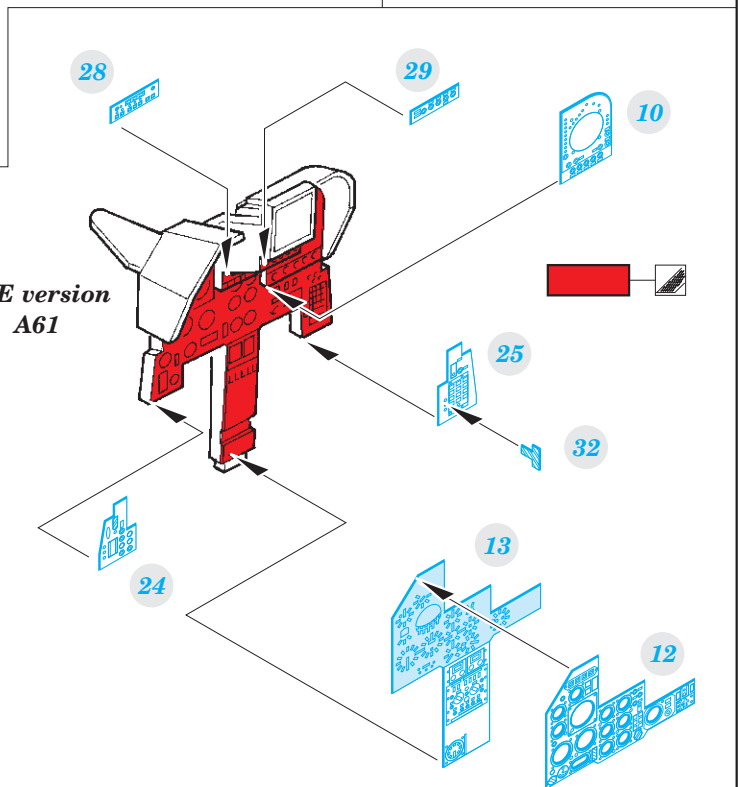

# Super Étendard interior

detail set for 1/48 KINETIC No. K48061 kit • sada detailů pro stavebnici 1/48 KINETIC No. K48061

**FE776**

- APPLY EXPRESS MASK AND PAINT BEFORE GLUING  
POUŽIT EXPRESS MASK NABARVIT PŘED SLEPENÍM
- SYMMETRICAL ASSEMBLY  
SYMETRICKÁ MONTÁŽ
- REMOVE  
ODSTRANIT
- GRIND  
OBROUSIT
- DRILL HOLE  
VRTAT OTVOR
- BEND  
OHNOUT
- OPTION  
VOLBA
- REPLACE  
NAHRADIT
- 1** COLORED ETCHED PARTS  
LEPTANÉ BAREVNÉ DÍLY
- 1** ETCHED PARTS  
LEPTANÉ NEBAREVNÉ DÍLY
- 1** ORIGINAL KIT PARTS  
PŮVODNÍ DÍLY STAVEBNICE

ORIGINAL KIT PARTS  
PŮVODNÍ DÍLY STAVEBNICE

PHOTO-ETCHED PARTS  
LEPTANÉ DÍLY

PARTS TO BE REMOVED  
DÍLY K ODSTRANĚNÍ

FILL  
TMELIT

B9, B22, B29, C20

B9, B22, B29, C20

A17 ? C55

B9, B22, B29, C20

SUE version A61

SEM version A35

*Related products: 48 890 Super Étendard exterior*