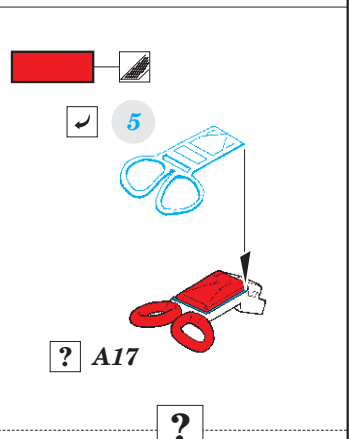

# Super Étendard interior

detail set for 1/48 KINETIC No. K48061 kit • sada detailů pro stavebnici 1/48 KINETIC No. K48061

**FE776**

- APPLY EXPRESS MASK AND PAINT BEFORE GLUING  
POUŽIT EXPRESS MASK NABARVIT PŘED SLEPENÍM
- SYMMETRICAL ASSEMBLY  
SYMETRICKÁ MONTÁŽ
- REMOVE  
ODSTRANIT
- GRIND  
OBROUSIT
- DRILL HOLE  
VRTAT OTVOR
- BEND  
OHNOUT
- OPTION  
VOLBA
- REPLACE  
NAHRADIT
- 1** COLORED ETCHED PARTS  
LEPTANÉ BAREVNÉ DÍLY
- 1** ETCHED PARTS  
LEPTANÉ NEBAREVNÉ DÍLY
- 1** ORIGINAL KIT PARTS  
PŮVODNÍ DÍLY STAVEBNICE

ORIGINAL KIT PARTS  
PŮVODNÍ DÍLY STAVEBNICE

PHOTO-ETCHED PARTS  
LEPTANÉ DÍLY

PARTS TO BE REMOVED  
DÍLY K ODSTRANĚNÍ

FILL  
TMELIT

B9, B22, B29, C20

B9, B22, B29, C20

A17 ? C55

B9, B22, B29, C20