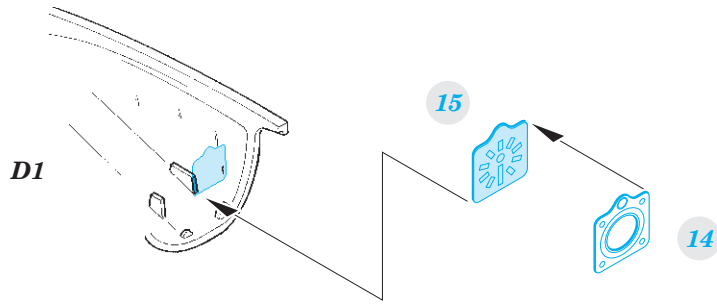

ORIGINAL KIT PARTS  
PŮVODNÍ DÍLY STAVEBNICE

PHOTO-ETCHED PARTS  
LEPTANÉ DÍLY

PARTS TO BE REMOVED  
DÍLY K ODSTRANĚNÍ

FILL  
TMELIT

B9, B22, B29, C20

B9, B22, B29, C20

A17 ? C55

B9, B22, B29, C20

SUE version A61

SEM version A35

*Related products: 48 890 Super Étendard exterior*