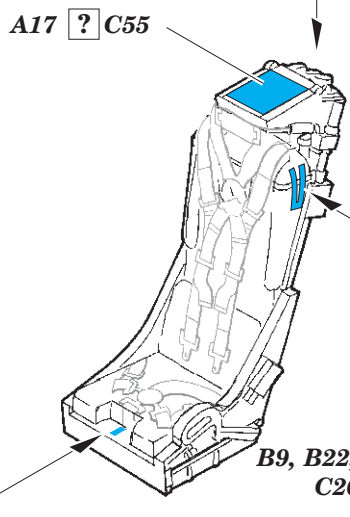

# Super Étendard interior

detail set for 1/48 KINETIC No. K48061 kit • sada detailů pro stavebnici 1/48 KINETIC No. K48061

**FE776**

- APPLY EXPRESS MASK AND PAINT BEFORE GLUING  
POUŽIT EXPRESS MASK NABARVIT PŘED SLEPENÍM
- SYMMETRICAL ASSEMBLY  
SYMETRICKÁ MONTÁŽ
- REMOVE  
ODSTRANIT
- GRIND  
OBROUSIT
- DRILL HOLE  
VRTAT OTVOR
- BEND  
OHNOUT
- OPTION  
VOLBA
- REPLACE  
NAHRADIT
- 1** COLORED ETCHED PARTS  
LEPTANÉ BAREVNÉ DÍLY
- 1** ETCHED PARTS  
LEPTANÉ NEBAREVNÉ DÍLY
- 1** ORIGINAL KIT PARTS  
PŮVODNÍ DÍLY STAVEBNICE

ORIGINAL KIT PARTS  
PŮVODNÍ DÍLY STAVEBNICE

PHOTO-ETCHED PARTS  
LEPTANÉ DÍLY

PARTS TO BE REMOVED  
DÍLY K ODSTRANĚNÍ

FILL  
TMELIT

B9, B22, B29, C20

B9, B22, B29, C20

A17 ? C55

B9, B22, B29, C20

SUE version A61

SEM version A35

*Related products: 48 890 Super Étendard exterior*