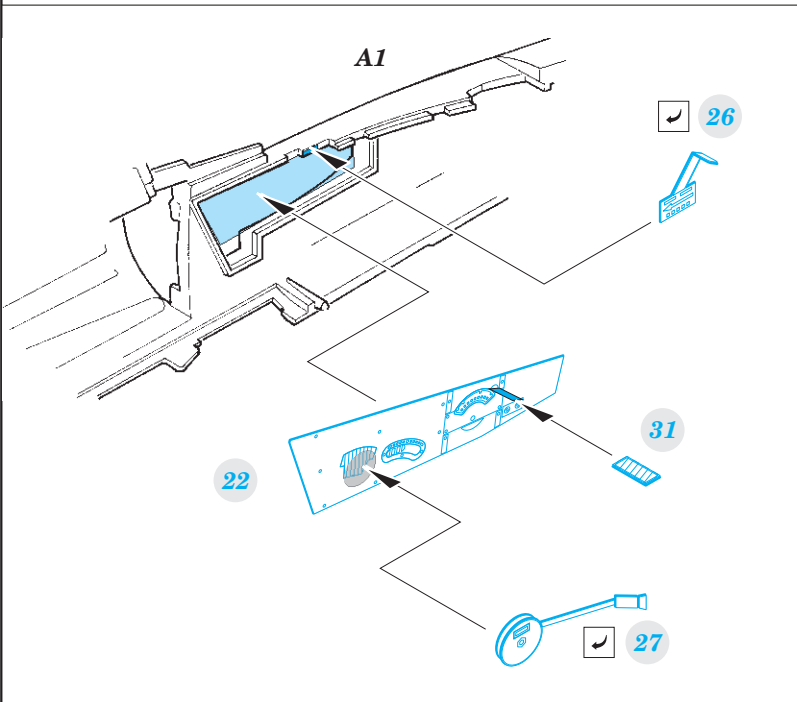

# Super Étendard interior

detail set for 1/48 KINETIC No. K48061 kit • sada detailů pro stavebnici 1/48 KINETIC No. K48061

**FE776**

- APPLY EXPRESS MASK AND PAINT BEFORE GLUING  
POUŽIT EXPRESS MASK NABARVIT PŘED SLEPENÍM
- SYMMETRICAL ASSEMBLY  
SYMETRICKÁ MONTÁŽ
- REMOVE  
ODSTRANIT
- GRIND  
OBROUSIT
- DRILL HOLE  
VRTAT OTVOR
- BEND  
OHNOUT
- OPTION  
VOLBA
- REPLACE  
NAHRADIT
- 1** COLORED ETCHED PARTS  
LEPTANÉ BAREVNÉ DÍLY
- 1** ETCHED PARTS  
LEPTANÉ NEBAREVNÉ DÍLY
- 1** ORIGINAL KIT PARTS  
PŮVODNÍ DÍLY STAVEBNICE

ORIGINAL KIT PARTS  
PŮVODNÍ DÍLY STAVEBNICE

PHOTO-ETCHED PARTS  
LEPTANÉ DÍLY

PARTS TO BE REMOVED  
DÍLY K ODSTRANĚNÍ

FILL  
TMELIT

B9, B22, B29, C20

B9, B22, B29, C20

A17 ? C55

B9, B22, B29, C20

SUE version A61

SEM version A35

*Related products: 48 890 Super Étendard exterior*