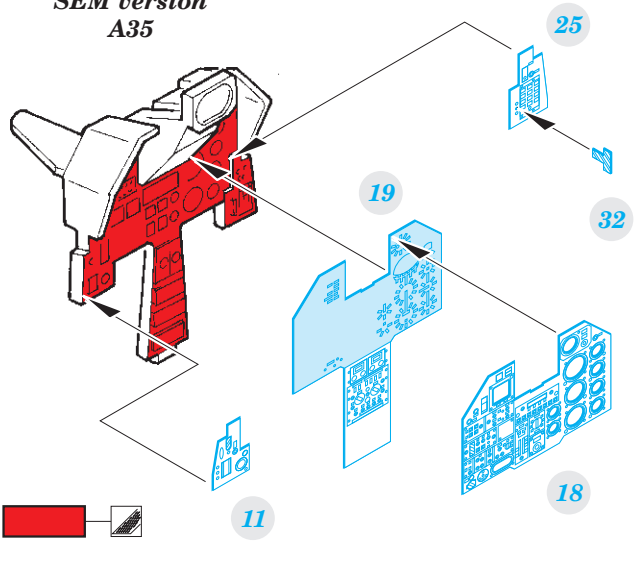

ORIGINAL KIT PARTS  
PŮVODNÍ DÍLY STAVEBNICE

PHOTO-ETCHED PARTS  
LEPTANÉ DÍLY

PARTS TO BE REMOVED  
DÍLY K ODSTRANĚNÍ

FILL  
TMELIT

B9, B22, B29, C20

B9, B22, B29, C20

A17 ? C55

B9, B22, B29, C20

SUE version A61

SEM version A35

*Related products: 48 890 Super Étendard exterior*