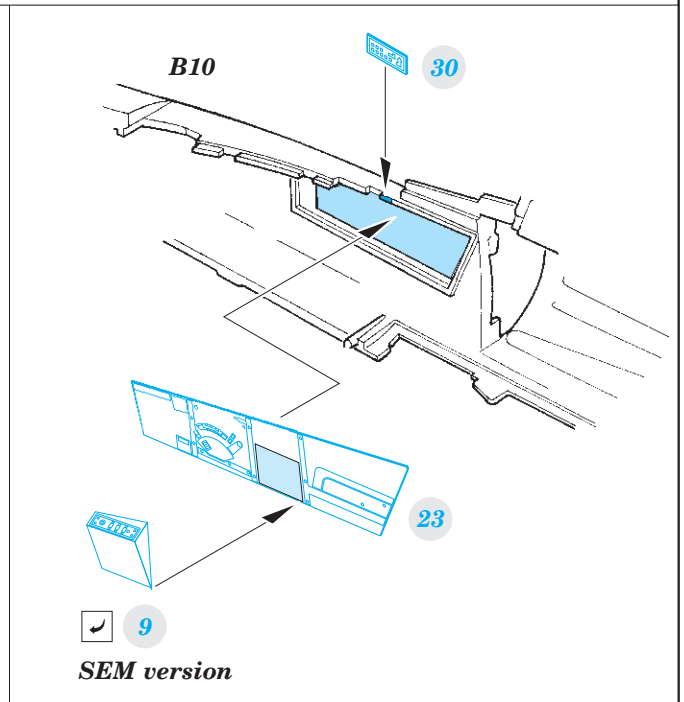

# Super Étendard interior

detail set for 1/48 KINETIC No. K48061 kit • sada detailů pro stavebnici 1/48 KINETIC No. K48061

**FE776**

- APPLY EXPRESS MASK AND PAINT BEFORE GLUING  
POUŽIT EXPRESS MASK NABARVIT PŘED SLEPENÍM
- SYMMETRICAL ASSEMBLY  
SYMETRICKÁ MONTÁŽ
- REMOVE  
ODSTRANIT
- GRIND  
OBROUSIT
- DRILL HOLE  
VRTAT OTVOR
- BEND  
OHNOUT
- OPTION  
VOLBA
- REPLACE  
NAHRADIT
- 1** COLORED ETCHED PARTS  
LEPTANÉ BAREVNÉ DÍLY
- 1** ETCHED PARTS  
LEPTANÉ NEBAREVNÉ DÍLY
- 1** ORIGINAL KIT PARTS  
PŮVODNÍ DÍLY STAVEBNICE

ORIGINAL KIT PARTS  
PŮVODNÍ DÍLY STAVEBNICE

PHOTO-ETCHED PARTS  
LEPTANÉ DÍLY

PARTS TO BE REMOVED  
DÍLY K ODSTRANĚNÍ

FILL  
TMELIT

B9, B22, B29, C20

B9, B22, B29, C20

A17 ? C55

B9, B22, B29, C20

SUE version A61

SEM version A35

*Related products: 48 890 Super Étendard exterior*