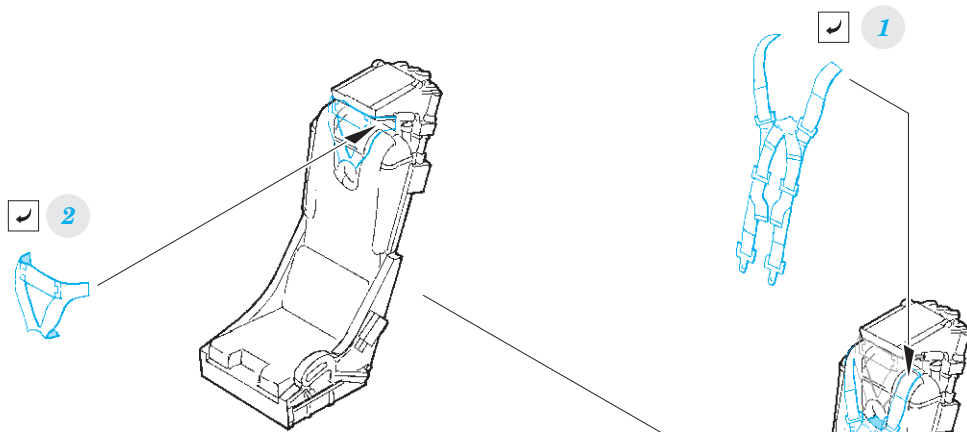

# Super Étendard interior

detail set for 1/48 KINETIC No. K48061 kit • sada detailů pro stavebnici 1/48 KINETIC No. K48061

**FE776**

- APPLY EXPRESS MASK AND PAINT BEFORE GLUING  
POUŽIT EXPRESS MASK NABARVIT PŘED SLEPENÍM
- SYMMETRICAL ASSEMBLY  
SYMETRICKÁ MONTÁŽ
- REMOVE  
ODSTRANIT
- GRIND  
OBROUSIT
- DRILL HOLE  
VRTAT OTVOR
- BEND  
OHNOUT
- OPTION  
VOLBA
- REPLACE  
NAHRADIT
- 1** COLORED ETCHED PARTS  
LEPTANÉ BAREVNÉ DÍLY
- 1** ETCHED PARTS  
LEPTANÉ NEBAREVNÉ DÍLY
- 1** ORIGINAL KIT PARTS  
PŮVODNÍ DÍLY STAVEBNICE

ORIGINAL KIT PARTS  
PŮVODNÍ DÍLY STAVEBNICE

PHOTO-ETCHED PARTS  
LEPTANÉ DÍLY

PARTS TO BE REMOVED  
DÍLY K ODSTRANĚNÍ

FILL  
TMELIT

B9, B22, B29, C20

B9, B22, B29, C20

A17 ? C55

B9, B22, B29, C20

SUE version A61

SEM version A35

*Related products: 48 890 Super Étendard exterior*