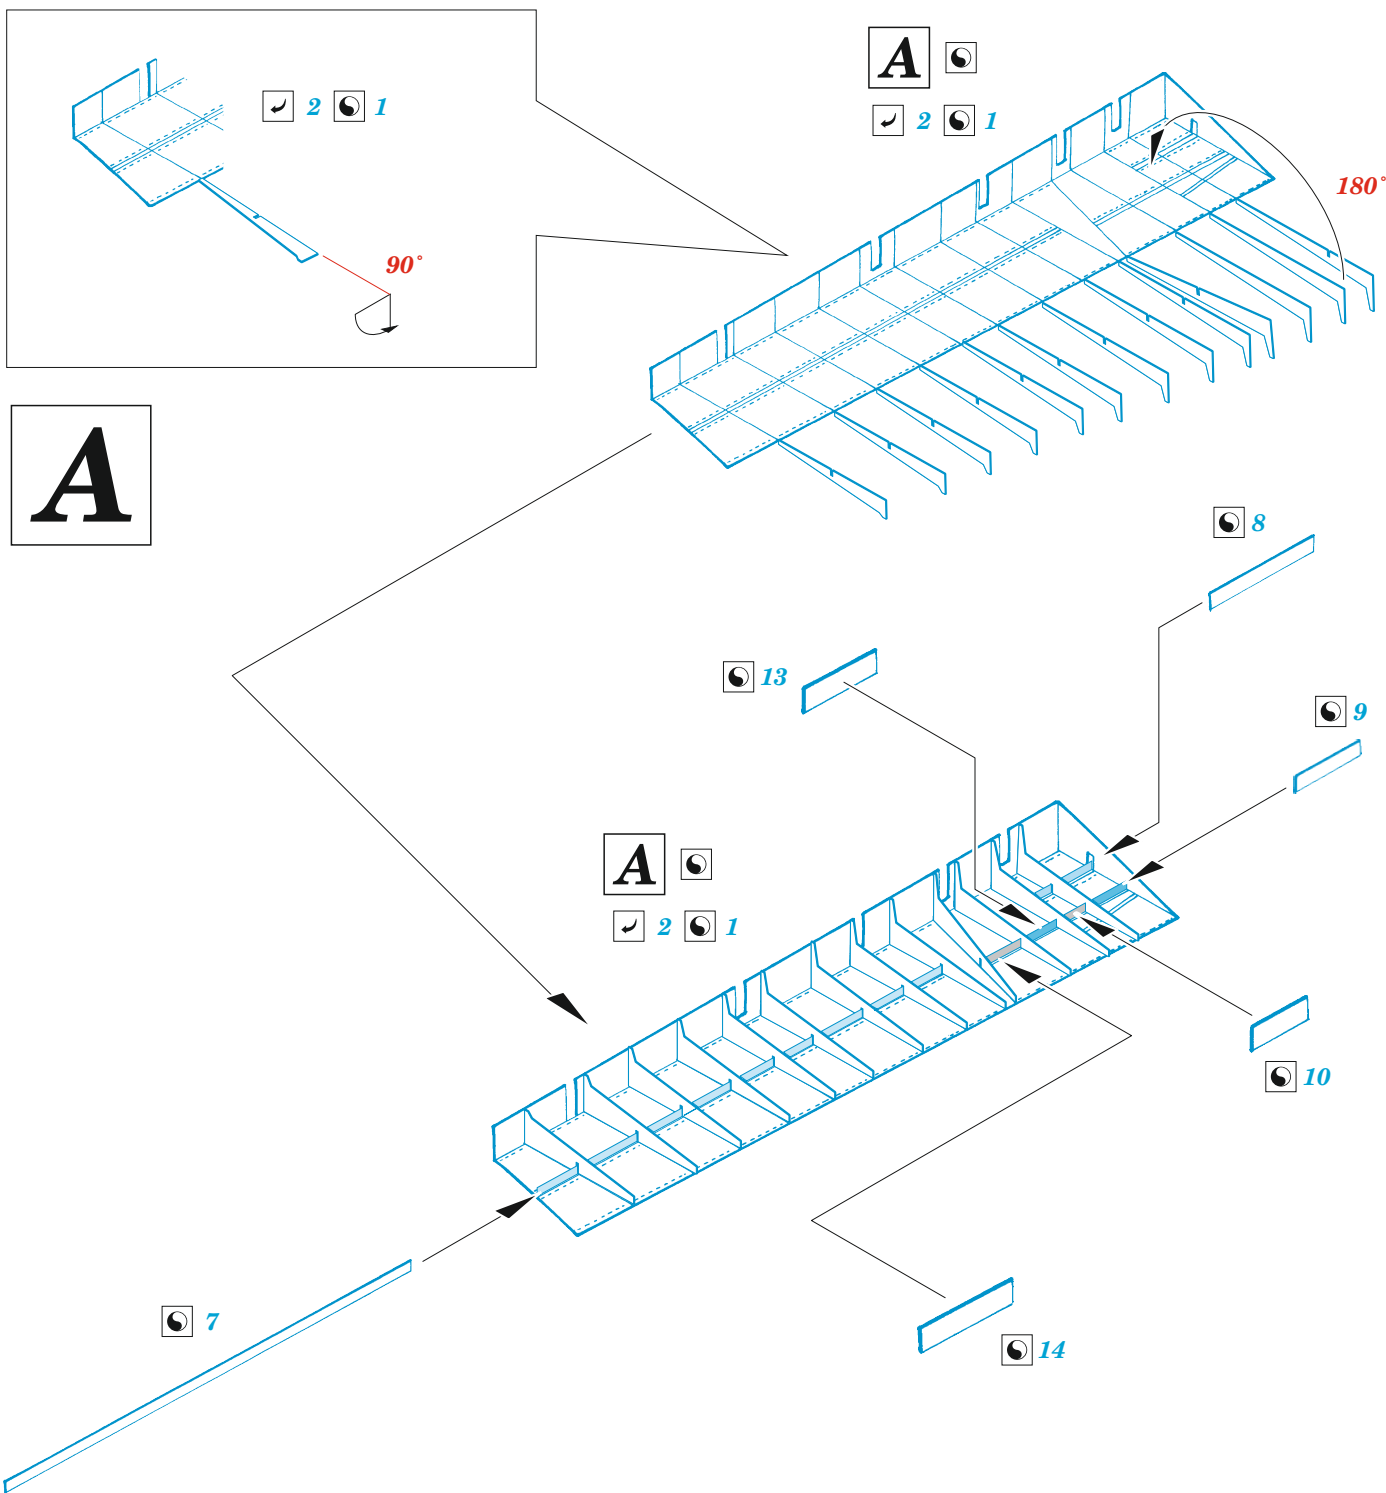

eduard

FM-2 landing flaps

48 1119

1/48

detail set for 1/48 EDUARD kit • sada detailů pro stavebnici 1/48 EDUARD

- APPLY EXPRESS MASK AND PAINT BEFORE GLUING
POUŽIT EXPRESS MASK NABARVIT PŘED SLEPENÍM
- SYMMETRICAL ASSEMBLY
SYMETRICKÁ MONTÁŽ
- REMOVE
ODSTRANIT
- GRIND
OBROUSIT
- DRILL HOLE
VRTAT OTVOR
- COLORED ETCHED PARTS
LEPTANÉ BAREVNÉ DÍLY
- ETCHED PARTS
LEPTANÉ NEBAREVNÉ DÍLY
- ORIGINAL KIT PARTS
PŮVODNÍ DÍLY STAVEBNICE
- BEND
OHNOUT
- OPTION
VOLBA
- REPLACE
NAHRADIT
- REVERSE SIDE
OTOČIT

| | | | |
|---|------------------------------------|--|----------------|
| ORIGINAL KIT PARTS PŮVODNÍ DÍLY STAVEBNICE | PHOTO-ETCHED PARTS LEPTANÉ DÍLY | PARTS TO BE REMOVED DÍLY K ODSTRANĚNÍ | FILL TMELIT |
|---|------------------------------------|--|----------------|