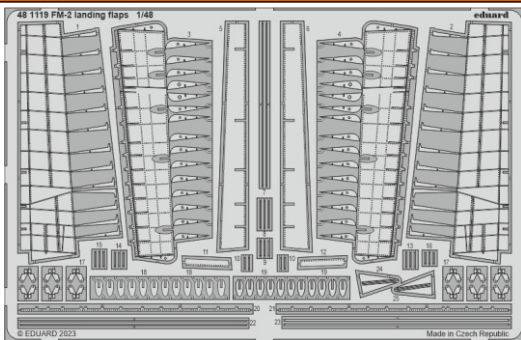

eduard

FM-2 landing flaps

48 1119

1/48

detail set for 1/48 EDUARD kit • sada detailů pro stavebnici 1/48 EDUARD

- APPLY EXPRESS MASK AND PAINT BEFORE GLUING
POUŽIT EXPRESS MASK NABARVIT PŘED SLEPENÍM
- SYMMETRICAL ASSEMBLY
SYMETRICKÁ MONTÁŽ
- REMOVE
ODSTRANIT
- GRIND
OBROUSIT
- DRILL HOLE
VRTAT OTVOR
- COLORED ETCHED PARTS
LEPTANÉ BAREVNÉ DÍLY
- ETCHED PARTS
LEPTANÉ NEBAREVNÉ DÍLY
- ORIGINAL KIT PARTS
PŮVODNÍ DÍLY STAVEBNICE
- BEND
OHNOUT
- OPTION
VOLBA
- REPLACE
NAHRADIT
- REVERSE SIDE
OTOČIT

| | | | |
|---|------------------------------------|--|----------------|
| ORIGINAL KIT PARTS PŮVODNÍ DÍLY STAVEBNICE | PHOTO-ETCHED PARTS LEPTANÉ DÍLY | PARTS TO BE REMOVED DÍLY K ODSTRANĚNÍ | FILL TMELIT |
|---|------------------------------------|--|----------------|