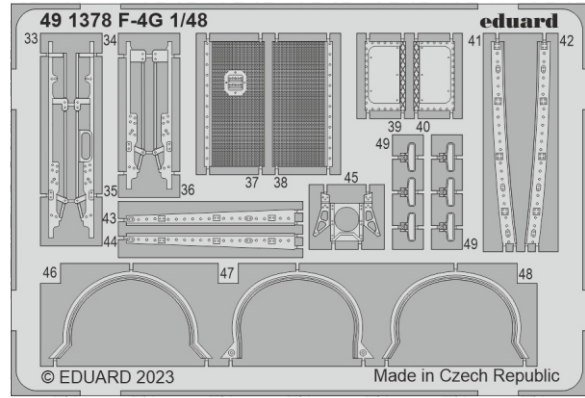

# F-4G reinforcement straps & formation light

eduard

48 1121

1/48

detail set for 1/48 MENG kit • sada detailů pro stavebnici 1/48 MENG

- APPLY EXPRESS MASK AND PAINT BEFORE GLUING  
POUŽIT EXPRESS MASK NABARVIT PŘED SLEPENÍM
  - SYMMETRICAL ASSEMBLY  
SYMETRICKÁ MONTÁŽ
  - REMOVE  
ODSTRANIT
  - GRIND  
OBROUSIT
  - DRILL HOLE  
VRTAT OTVOR
  - COLORED ETCHED PARTS  
LEPTANÉ BAREVNÉ DÍLY
  - ETCHED PARTS  
LEPTANÉ NEBAREVNÉ DÍLY
  - ORIGINAL KIT PARTS  
PŮVODNÍ DÍLY STAVEBNICE
- BEND  
OHNOUT
  - OPTION  
VOLBA
  - REPLACE  
NAHRADIT
  - REVERSE SIDE  
OTOČIT

ORIGINAL KIT PARTS PŮVODNÍ DÍLY STAVEBNICE	PHOTO-ETCHED PARTS LEPTANÉ DÍLY	PARTS TO BE REMOVED DÍLY K ODSTRANĚNÍ	FILL TMELIT
---	------------------------------------	--	----------------

**Related products: 49 1378 F-4G**