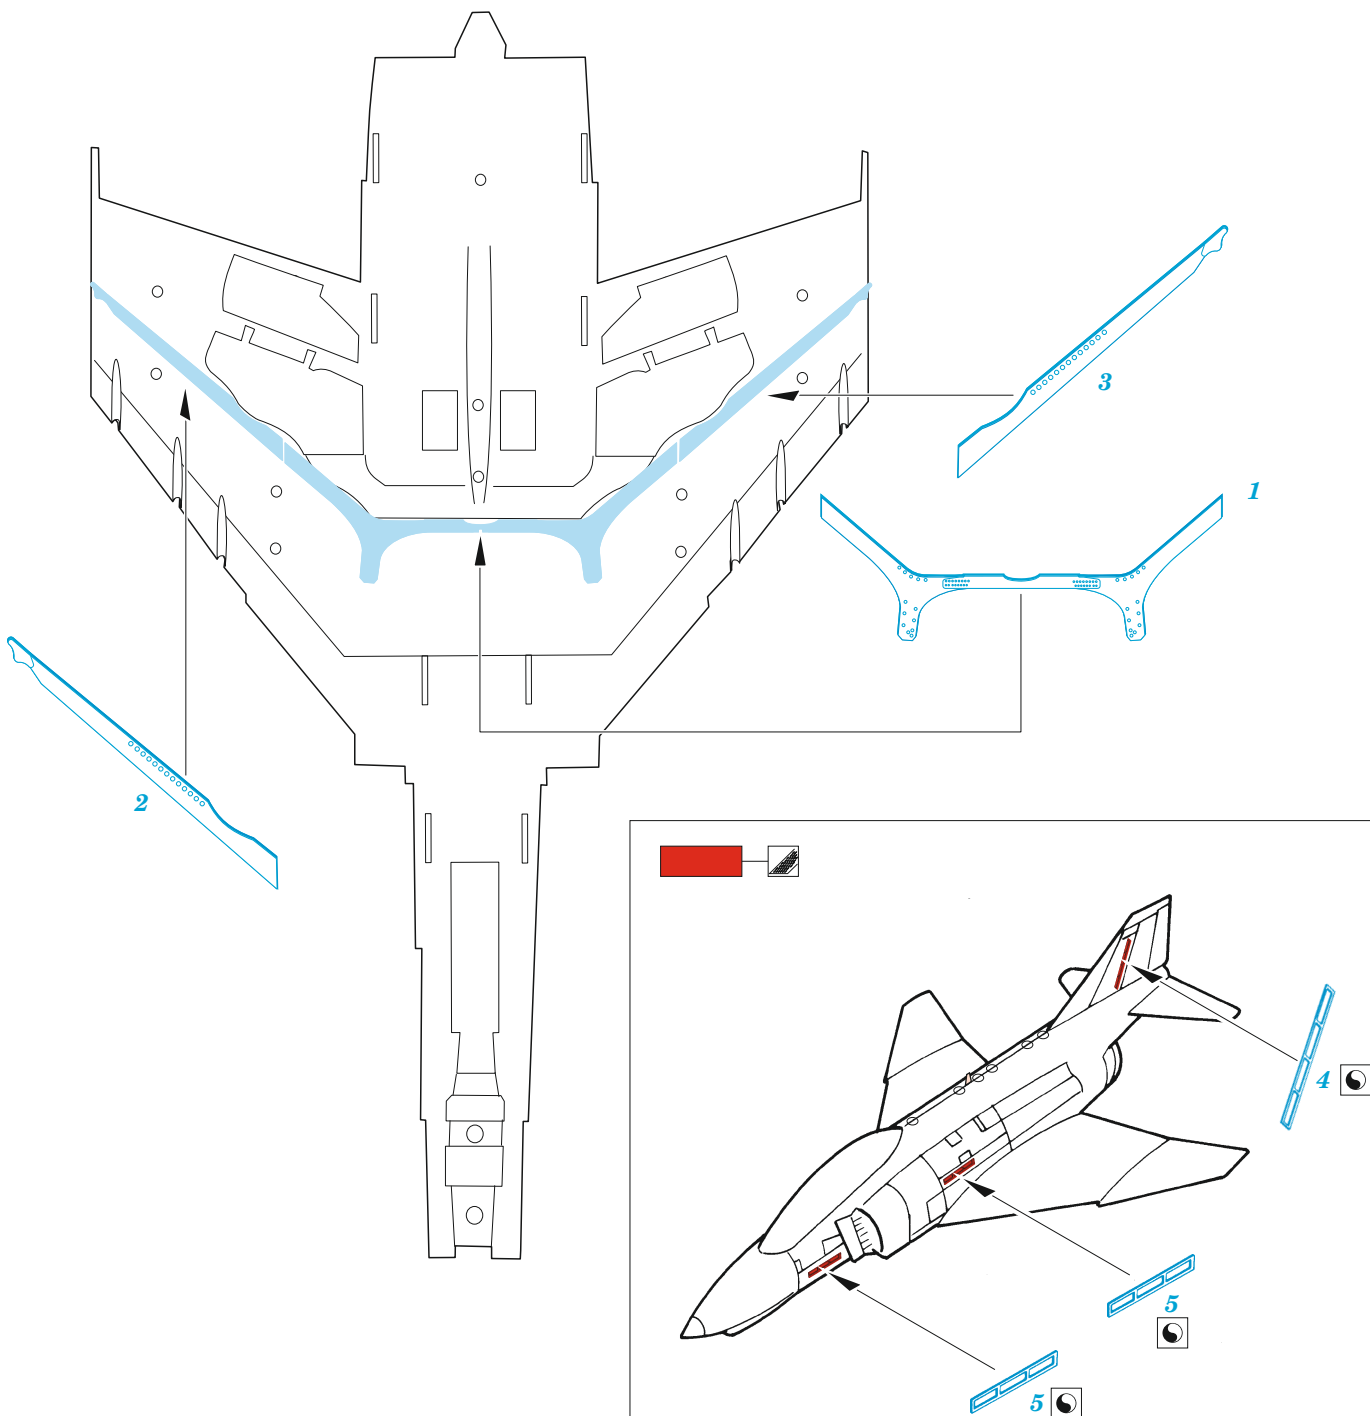

# F-4G reinforcement straps & formation light

eduard

48 1121

1/48

detail set for 1/48 MENG kit • sada detailů pro stavebnici 1/48 MENG

- APPLY EXPRESS MASK AND PAINT BEFORE GLUING  
POUŽIT EXPRESS MASK NABARVIT PŘED SLEPENÍM
  - SYMMETRICAL ASSEMBLY  
SYMETRICKÁ MONTÁŽ
  - REMOVE  
ODSTRANIT
  - GRIND  
OBROUSIT
  - DRILL HOLE  
VRTAT OTVOR
  - COLORED ETCHED PARTS  
LEPTANÉ BAREVNÉ DÍLY
  - ETCHED PARTS  
LEPTANÉ NEBAREVNÉ DÍLY
  - ORIGINAL KIT PARTS  
PŮVODNÍ DÍLY STAVEBNICE
- BEND  
OHNOUT
  - OPTION  
VOLBA
  - REPLACE  
NAHRADIT
  - REVERSE SIDE  
OTOČIT

ORIGINAL KIT PARTS PŮVODNÍ DÍLY STAVEBNICE	PHOTO-ETCHED PARTS LEPTANÉ DÍLY	PARTS TO BE REMOVED DÍLY K ODSTRANĚNÍ	FILL TMELIT
---	------------------------------------	--	----------------

**Related products: 49 1378 F-4G**