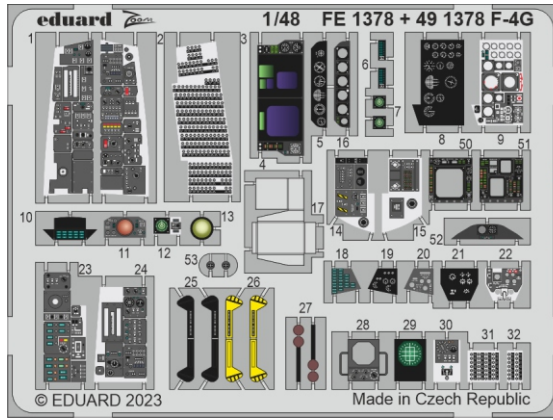

# F-4G reinforcement straps & formation light

eduard

48 1121

1/48

detail set for 1/48 MENG kit • sada detailů pro stavebnici 1/48 MENG

- APPLY EXPRESS MASK AND PAINT BEFORE GLUING  
POUŽIT EXPRESS MASK NABARVIT PŘED SLEPENÍM
  - SYMMETRICAL ASSEMBLY  
SYMETRICKÁ MONTÁŽ
  - REMOVE  
ODSTRANIT
  - GRIND  
OBROUSIT
  - DRILL HOLE  
VRTAT OTVOR
  - COLORED ETCHED PARTS  
LEPTANÉ BAREVNÉ DÍLY
  - ETCHED PARTS  
LEPTANÉ NEBAREVNÉ DÍLY
  - ORIGINAL KIT PARTS  
PŮVODNÍ DÍLY STAVEBNICE
- BEND  
OHNOUT
  - OPTION  
VOLBA
  - REPLACE  
NAHRADIT
  - REVERSE SIDE  
OTOČIT

ORIGINAL KIT PARTS PŮVODNÍ DÍLY STAVEBNICE	PHOTO-ETCHED PARTS LEPTANÉ DÍLY	PARTS TO BE REMOVED DÍLY K ODSTRANĚNÍ	FILL TMELIT
---	------------------------------------	--	----------------

**Related products: 49 1378 F-4G**