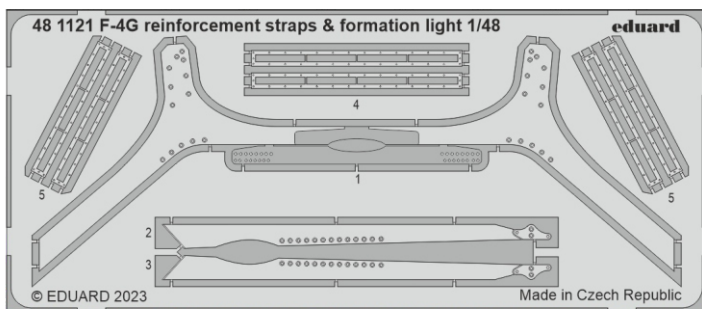

# F-4G reinforcement straps & formation light

eduard

48 1121

1/48

detail set for 1/48 MENG kit • sada detailů pro stavebnici 1/48 MENG

- APPLY EXPRESS MASK AND PAINT BEFORE GLUING  
POUŽIT EXPRESS MASK NABARVIT PŘED SLEPENÍM
  - SYMMETRICAL ASSEMBLY  
SYMETRICKÁ MONTÁŽ
  - REMOVE  
ODSTRANIT
  - GRIND  
OBROUSIT
  - DRILL HOLE  
VRTAT OTVOR
  - COLORED ETCHED PARTS  
LEPTANÉ BAREVNÉ DÍLY
  - ETCHED PARTS  
LEPTANÉ NEBAREVNÉ DÍLY
  - ORIGINAL KIT PARTS  
PŮVODNÍ DÍLY STAVEBNICE
- BEND  
OHNOUT
  - OPTION  
VOLBA
  - REPLACE  
NAHRADIT
  - REVERSE SIDE  
OTOČIT

ORIGINAL KIT PARTS PŮVODNÍ DÍLY STAVEBNICE	PHOTO-ETCHED PARTS LEPTANÉ DÍLY	PARTS TO BE REMOVED DÍLY K ODSTRANĚNÍ	FILL TMELIT
---	------------------------------------	--	----------------

**Related products: 49 1378 F-4G**