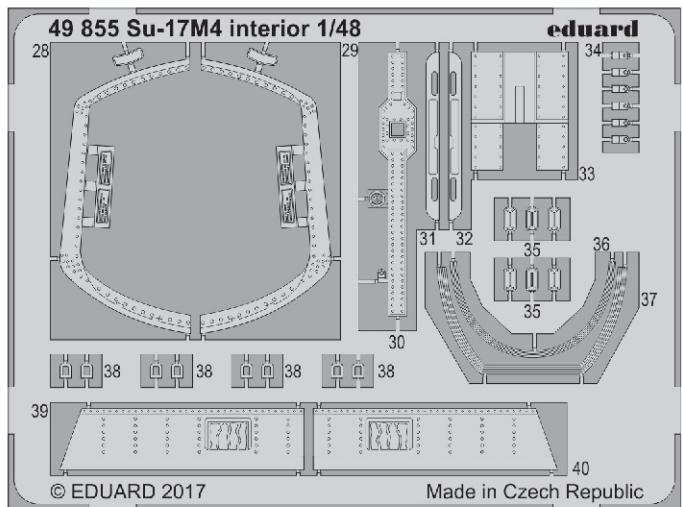

ORIGINAL KIT PARTS PŮVODNÍ DÍLY STAVEBNICE      PHOTO-ETCHED PARTS LEPTANÉ DÍLY      PARTS TO BE REMOVED DÍLY K ODSTRANĚNÍ      FILL TMELIT

# Related products:

*FE 855 Su-17M4 1/48*

*49 855 Su-17M4 interior 1/48*

*48 931 Su-17M4 exterior*