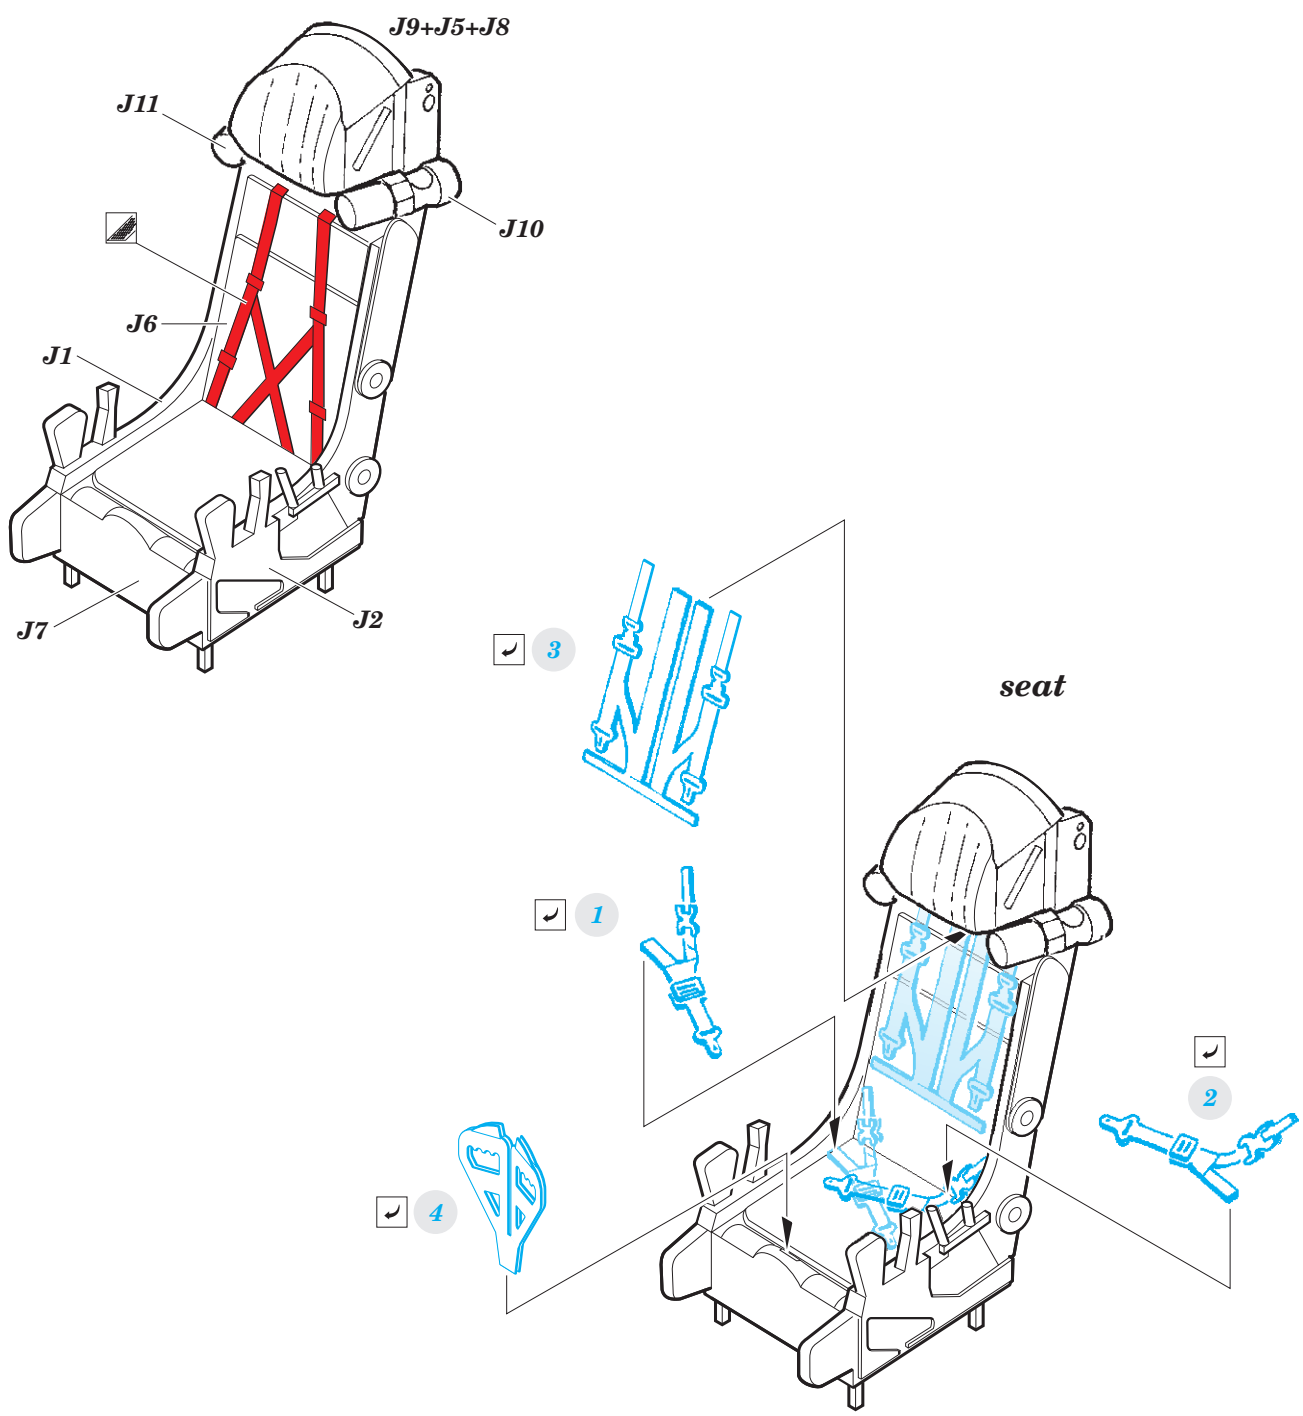

# Su-17M4 seatbelts STEEL 1/48

detail set for 1/48 HOBBY BOSS kit • sada detailů pro stavebnici 1/48 HOBBY BOSS

**1/48 FE 856 Su-17M4 seatbelts STEEL**

© EDUARD 2017      Made in Czech Republic

- APPLY EXPRESS MASK AND PAINT BEFORE GLUING  
POUŽIT EXPRESS MASK NABARVIT PŘED SLEPENÍM
- SYMMETRICAL ASSEMBLY  
SYMETRICKÁ MONTÁŽ
- REMOVE  
ODSTRANIT
- GRIND  
OBROUSIT
- DRILL HOLE  
VRTAT OTVOR
- BEND  
OHNOUT
- OPTION  
VOLBA
- REPLACE  
NAHRADIT
- COLORED ETCHED PARTS  
LEPTANÉ BAREVNÉ DÍLY
- ETCHED PARTS  
LEPTANÉ NEBAREVNÉ DÍLY
- ORIGINAL KIT PARTS  
PŮVODNÍ DÍLY STAVEBNICE

ORIGINAL KIT PARTS PŮVODNÍ DÍLY STAVEBNICE      PHOTO-ETCHED PARTS LEPTANÉ DÍLY      PARTS TO BE REMOVED DÍLY K ODSTRANĚNÍ      FILL TMELIT