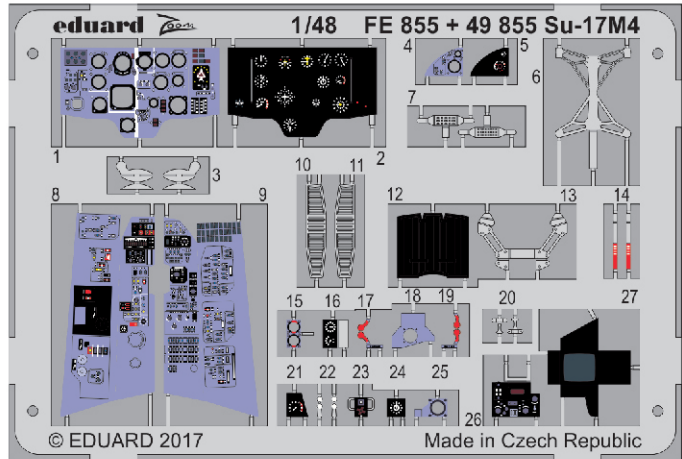

Related products:

FE 855 Su-17M4 1/48