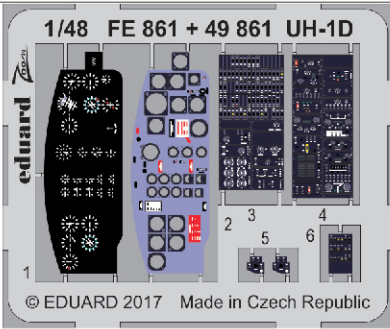

UH-1D 1/48

FE 861

detail set for 1/48 KITTY HAWK kit • sada detailů pro stavebnici 1/48 KITTY HAWK

- APPLY EXPRESS MASK AND PAINT BEFORE GLUING
POUŽIT EXPRESS MASK NABARVIT PŘED SLEPENÍM
 - SYMMETRICAL ASSEMBLY
SYMETRICKÁ MONTÁŽ
 - REMOVE
ODSTRANIT
 - GRIND
OBROUSIT
 - DRILL HOLE
VRTAT OTVOR
 - BEND
OHNOUT
 - OPTION
VOLBA
 - REPLACE
NAHRADIT
- 1** COLORED ETCHED PARTS
LEPTANÉ BAREVNÉ DÍLY
- 1** ETCHED PARTS
LEPTANÉ NEBAREVNÉ DÍLY
- 1** ORIGINAL KIT PARTS
PŮVODNÍ DÍLY STAVEBNICE

ORIGINAL KIT PARTS
PŮVODNÍ DÍLY STAVEBNICE

PHOTO-ETCHED PARTS
LEPTANÉ DÍLY

PARTS TO BE REMOVED
DÍLY K ODSTRANĚNÍ

FILL
TMELIT