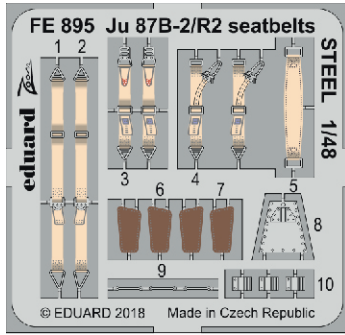

ZOOM Ju 87B-2/R2 seatbelts **STEEL**

eduard

FE 895

1/48

detail set for 1/48 AIRFIX kit • sada detailů pro stavebnici 1/48 AIRFIX

- APPLY EXPRESS MASK AND PAINT BEFORE GLUING
POUŽIT EXPRESS MASK NABARVIT PŘED SLEPENÍM
- SYMMETRICAL ASSEMBLY
SYMETRICKÁ MONTÁŽ
- REMOVE
ODSTRANIT
- GRIND
OBROUSIT
- DRILL HOLE
VRTÁT OTVOR
- BEND
OHNOUT
- OPTION
VOLBA
- REPLACE
NAHRADIT
- 1** COLORED ETCHED PARTS
LEPTANÉ BAREVNÉ DÍLY
- 1** ETCHED PARTS
LEPTANÉ NEBAREVNÉ DÍLY
- 1** ORIGINAL KIT PARTS
PŮVODNÍ DÍLY STAVEBNICE

ORIGINAL KIT PARTS
PŮVODNÍ DÍLY STAVEBNICE

PHOTO-ETCHED PARTS
LEPTANÉ DÍLY

PARTS TO BE REMOVED
DÍLY K ODSTRANĚNÍ

FILL
TMELIT