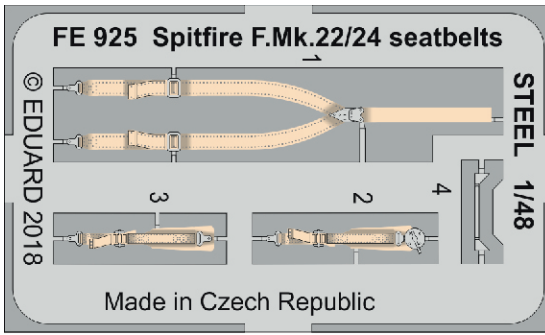

ZOOM Spitfire F.Mk. 22/24 seatbelts **STEEL**

eduard

FE 925

1/48

detail set for 1/48 AIRFIX kit • sada detailů pro stavebnici 1/48 AIRFIX

- APPLY EXPRESS MASK AND PAINT BEFORE GLUING
POUŽIT EXPRESS MASK NABARVIT PŘED SLEPENÍM
- SYMMETRICAL ASSEMBLY
SYMETRICKÁ MONTÁŽ
- REMOVE
ODSTRANIT
- GRIND
OBROUSIT
- DRILL HOLE
VRTÁT OTVOR
- BEND
OHNOUT
- OPTION
VOLBA
- REPLACE
NAHRADIT
- COLORED ETCHED PARTS
LEPTANÉ BAREVNÉ DÍLY
- ETCHED PARTS
LEPTANÉ NEBAREVNÉ DÍLY
- ORIGINAL KIT PARTS
PŮVODNÍ DÍLY STAVEBNICE

ORIGINAL KIT PARTS
PŮVODNÍ DÍLY STAVEBNICE

PHOTO-ETCHED PARTS
LEPTANÉ DÍLY

PARTS TO BE REMOVED
DÍLY K ODSTRANĚNÍ

FILL
TMELIT