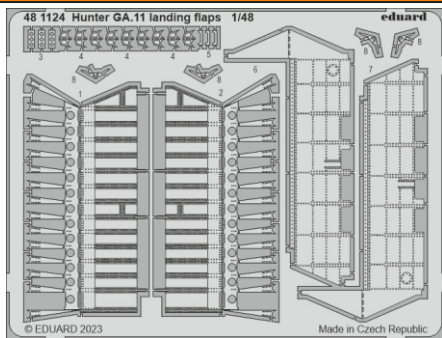

# Hunter GA.11 landing flaps

eduard

48 1124

1/48

detail set for AIRFIX 1/48 kit • sada detailů pro stavebnici AIRFIX 1/48

- APPLY EXPRESS MASK AND PAINT BEFORE GLUING  
POUŽIT EXPRESS MASK NABARVIT PŘED SLEPENÍM
  - SYMMETRICAL ASSEMBLY  
SYMETRICKÁ MONTÁŽ
  - REMOVE  
ODSTRANIT
  - GRIND  
OBROUSIT
  - DRILL HOLE  
VRTAT OTVOR
  - COLORED ETCHED PARTS  
LEPTANÉ BAREVNÉ DÍLY
  - ETCHED PARTS  
LEPTANÉ NEBAREVNÉ DÍLY
  - ORIGINAL KIT PARTS  
PŮVODNÍ DÍLY STAVEBNICE
- BEND  
OHNOUT
  - OPTION  
VOLBA
  - REPLACE  
NAHRADIT
  - REVERSE SIDE  
OTOČIT

ORIGINAL KIT PARTS  
PŮVODNÍ DÍLY STAVEBNICE

PHOTO-ETCHED PARTS  
LEPTANÉ DÍLY

PARTS TO BE REMOVED  
DÍLY K ODSTRANĚNÍ

FILL  
TMELIT