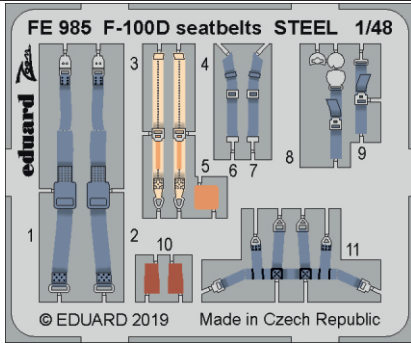

# F-100D seatbelts STEEL

eduard

FE 985

1/48

detail set for 1/48 TRUMPETER kit • sada detailů pro stavebnici 1/48 TRUMPETER

- APPLY EXPRESS MASK AND PAINT BEFORE GLUING  
POUŽIT EXPRESS MASK NABARVIT PŘED SLEPENÍM
  - SYMMETRICAL ASSEMBLY  
SYMETRICKÁ MONTÁŽ
  - REMOVE  
ODSTRANIT
  - GRIND  
OBROUSIT
  - DRILL HOLE  
VRTAT OTVOR
  - BEND  
OHNOUT
  - OPTION  
VOLBA
  - REPLACE  
NAHRADIT
- 1 COLORED ETCHED PARTS  
LEPTANÉ BAREVNÉ DÍLY
- 1 ETCHED PARTS  
LEPTANÉ NEBAREVNÉ DÍLY
- 1 ORIGINAL KIT PARTS  
PŮVODNÍ DÍLY STAVEBNICE

ORIGINAL KIT PARTS  
PŮVODNÍ DÍLY STAVEBNICE

PHOTO-ETCHED PARTS  
LEPTANÉ DÍLY

PARTS TO BE REMOVED  
DÍLY K ODSTRANĚNÍ

FILL  
TMELIT