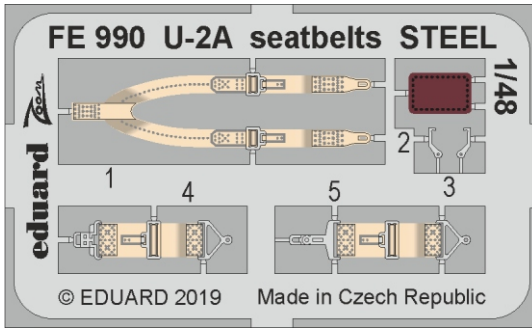

U-2A seatbelts STEEL

eduard

FE 990

1/48

detail set for AFV CLUB 1/48 kit • sada detailů pro stavebnici AFV CLUB 1/48

- APPLY EXPRESS MASK AND PAINT BEFORE GLUING
POUŽIT EXPRESS MASK NABARVIT PŘED SLEPENÍM
 - SYMMETRICAL ASSEMBLY
SYMETRICKÁ MONTÁŽ
 - REMOVE
ODSTRANIT
 - GRIND
OBROUSIT
 - DRILL HOLE
VRTÁT OTVOR
 - BEND
OHNOUT
 - OPTION
VOLBA
 - REPLACE
NAHRADIT
- 1** COLORED ETCHED PARTS
LEPTANÉ BAREVNÉ DÍLY
- 1** ETCHED PARTS
LEPTANÉ NEBAREVNÉ DÍLY
- 1** ORIGINAL KIT PARTS
PŮVODNÍ DÍLY STAVEBNICE

ORIGINAL KIT PARTS
PŮVODNÍ DÍLY STAVEBNICE

PHOTO-ETCHED PARTS
LEPTANÉ DÍLY

PARTS TO BE REMOVED
DÍLY K ODSTRANĚNÍ

FILL
TMELIT