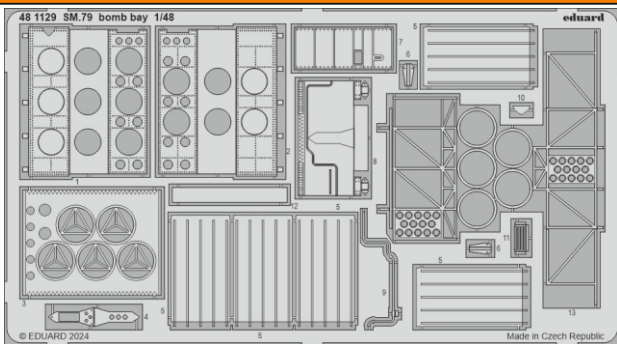

SM.79 bomb bay

eduard

48 1129

1/48

detail set for EDUARD 1/48 kit • sada detailů pro stavebnici EDUARD 1/48

- APPLY EXPRESS MASK AND PAINT BEFORE GLUING
POUŽIT EXPRESS MASK NABARVIT PŘED SLEPENÍM
 - SYMMETRICAL ASSEMBLY
SYMETRICKÁ MONTÁŽ
 - REMOVE
ODSTRANIT
 - GRIND
OBROUSIT
 - DRILL HOLE
VRTAT OTVOR
 - COLORED ETCHED PARTS
LEPTANÉ BAREVNÉ DÍLY
 - ETCHED PARTS
LEPTANÉ NEBAREVNÉ DÍLY
 - ORIGINAL KIT PARTS
PŮVODNÍ DÍLY STAVEBNICE
- BEND
OHNOUT
 - OPTION
VOLBA
 - REPLACE
NAHRADIT
 - REVERSE SIDE
OTOČIT

ORIGINAL KIT PARTS
PŮVODNÍ DÍLY STAVEBNICE

PHOTO-ETCHED PARTS
LEPTANÉ DÍLY

PARTS TO BE REMOVED
DÍLY K ODSTRANĚNÍ

FILL
TMELIT